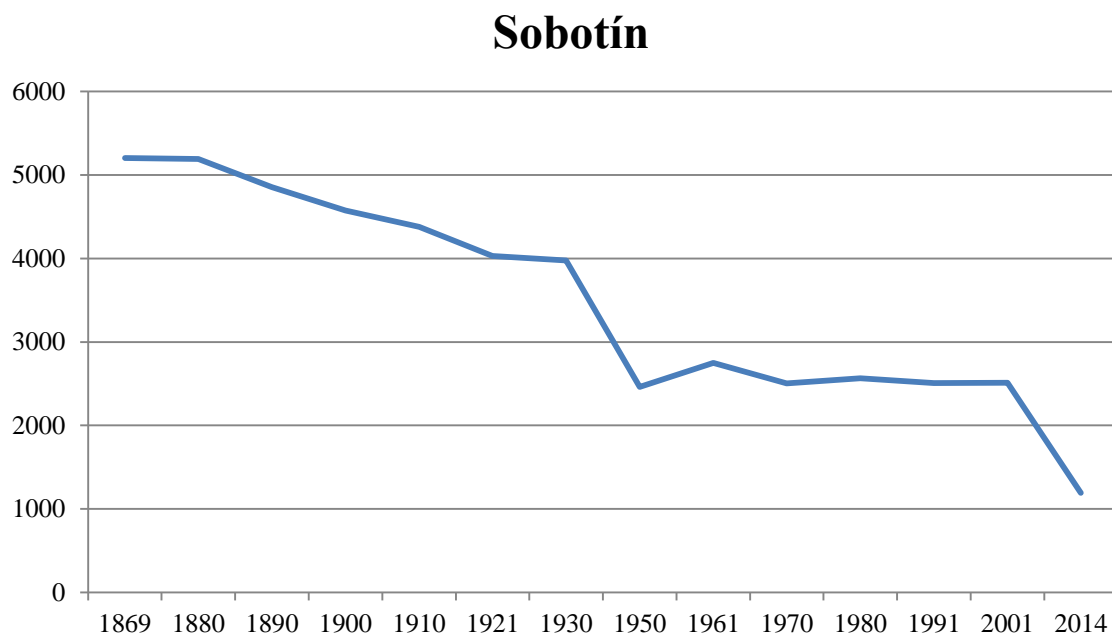

Zdroj: Historický lexikon obcí České republiky 1869 – 2005, Český statistický úřad