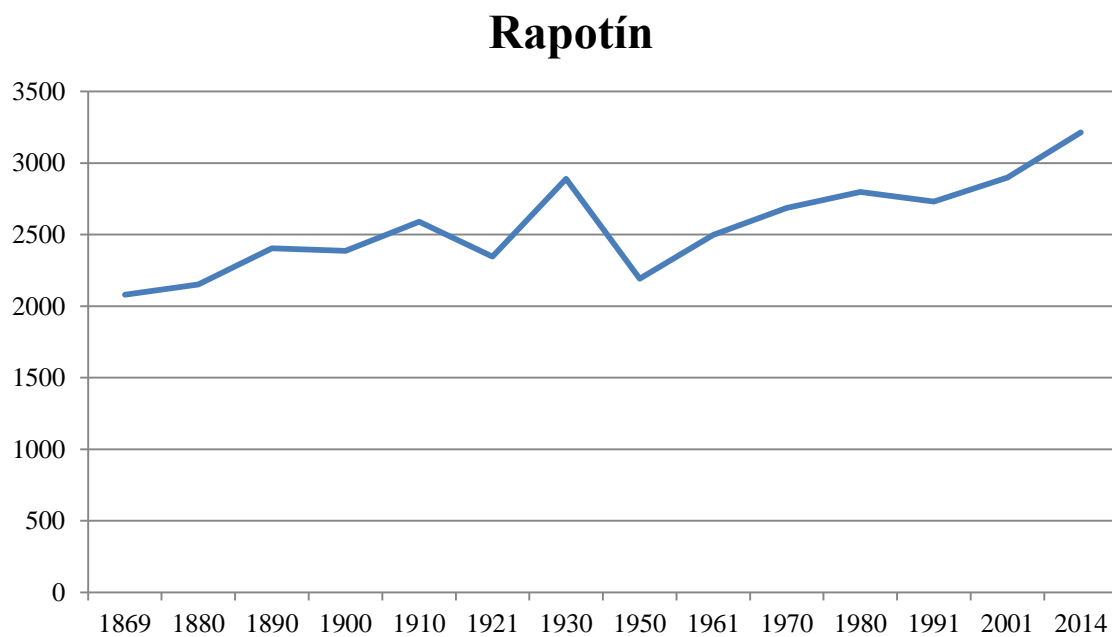

Zdroj: Historický lexikon obcí České republiky 1869 – 2005, Český statistický úřad