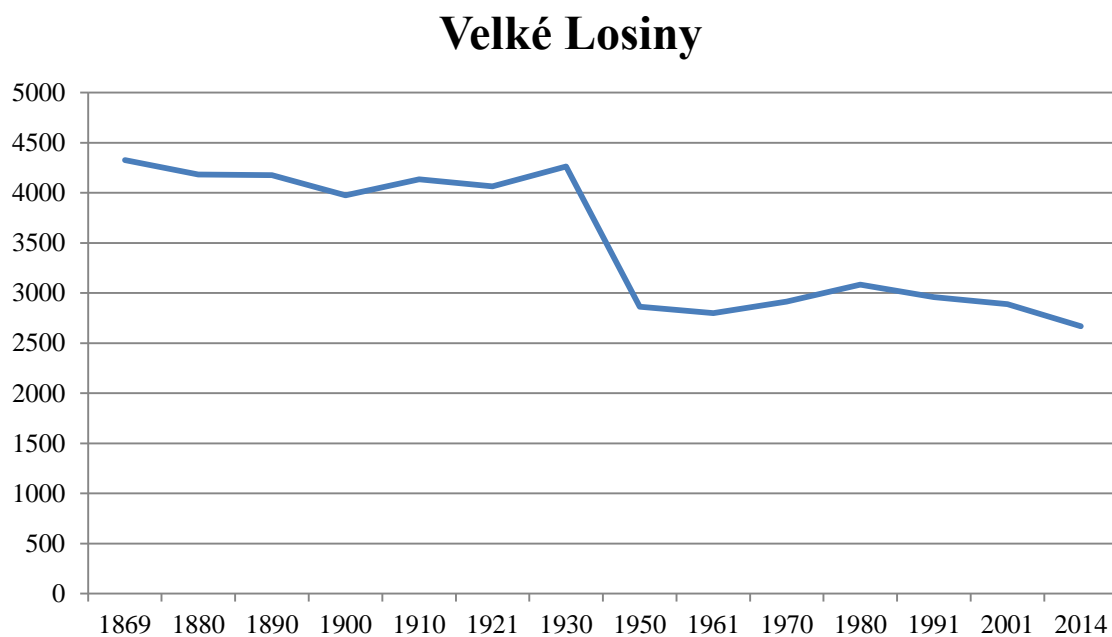

Příloha č. 7 - Vývoj obyvatelstva v obci Vernířovice v letech 1869 – 2014

Příloha č. 6 - Vývoj obyvatelstva v obci Velké Losiny v letech 1869 – 2014

Zdroj: Historický lexikon obcí České republiky 1869 – 2005, Český statistický úřad