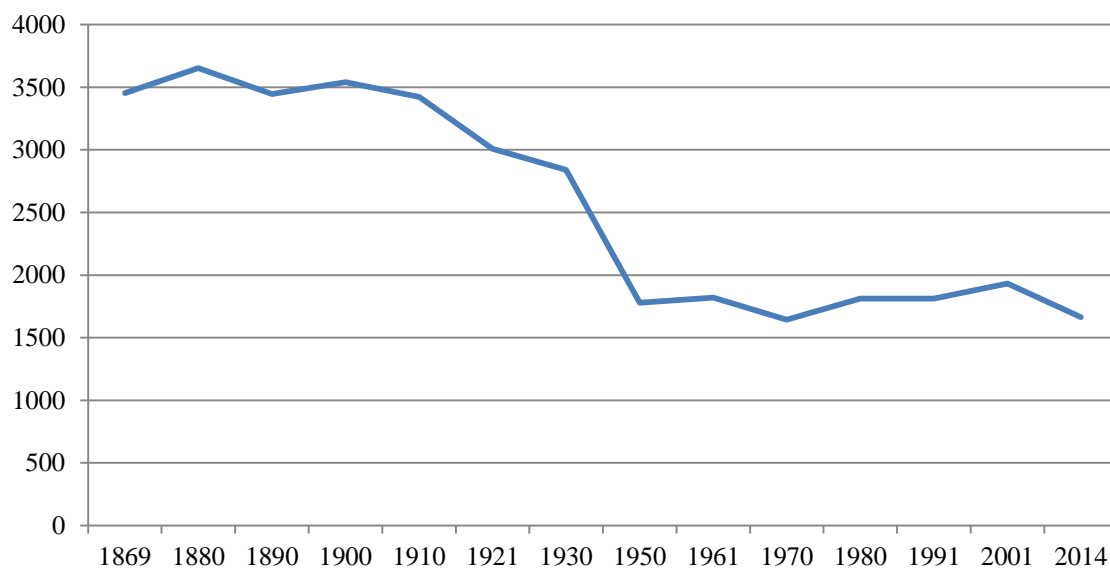

Příloha č. 3 – Vývoj obyvatelstva v obci Rapotín v letech 1869 – 2014

Loučná nad Desnou

Zdroj: Historický lexikon obcí České republiky 1869 – 2005, Český statistický úřad