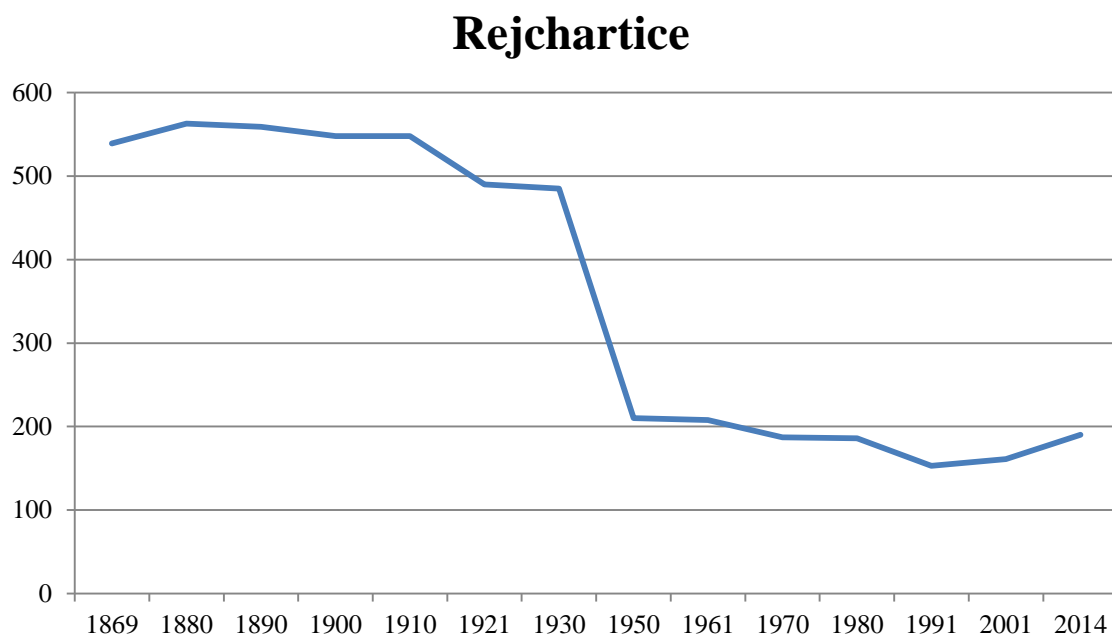

Příloha č. 5 - Vývoj obyvatelstva v obci Sobotín v letech 1869 – 2014

Příloha č. 4 – Vývoj obyvatelstva v obci Rejchartice v letech 1869 – 2014

Zdroj: Historický lexikon obcí České republiky 1869 – 2005, Český statistický úřad