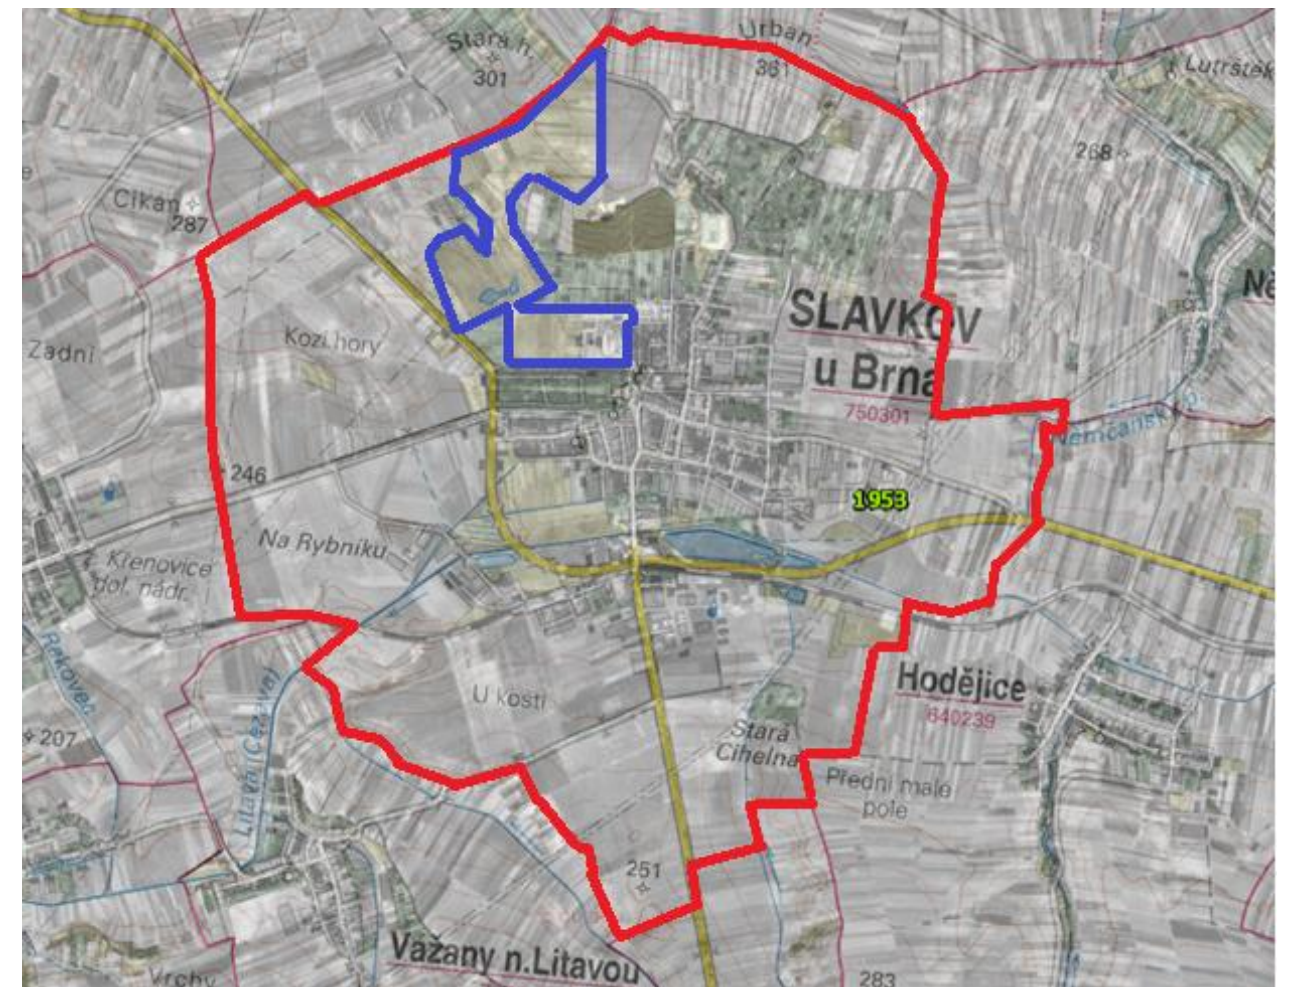

Mapa Slavkov u Brna 19. století (23) - vlastní zpracování
 Map Slavkov u Brna 19th century (23) - own processing

Mapa - 3. vojenské mapování (22) – vlastní zpracování
 Map - 3rd Military Surve (22) - custom processing

Historické mapy Golfového hřiště Austerlitz

(Slavkov u Brna)

Historical maps of the Golf course Austerlitz

(Slavkov u Brna)

Topologická mapa (22) – vlastní zpracování
 Topological map (22) - custom processing

Legenda:

- hranice města Slavkov u Brna (border town of Slavkov u Brna)
- hranice Golfového hřiště Austerlitz (border Golf course Austerlitz)

Zahradnická fakulta (Science garden)	Mendelova univerzita v Brně (Mendel University in Brno)		
Vypracovala (Developed)	Nikola Ostřížková		
LS 2015/2016		Formát: (Format)	2A4
Místo: (Place)	Slavkov u Brna - Golfové hřiště Austerlitz (Slavkov u Brna - Austerlitz Golf Course)		
Mapa: (Map)	Historical maps of the Golf course Austerlitz (Slavkov u Brna) Historical maps of the Golf course Austerlitz (Slavkov u Brna)		