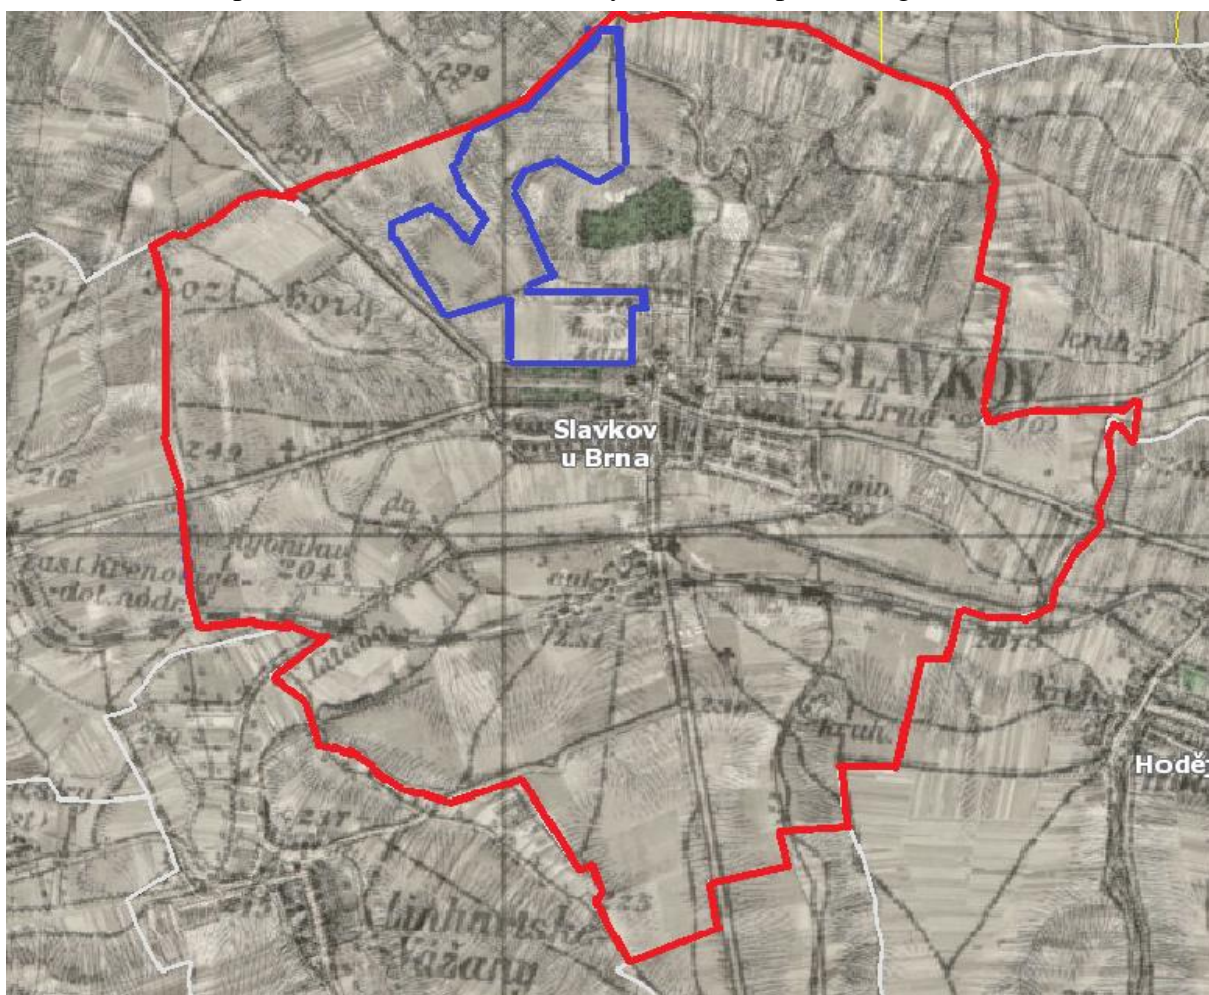

Mapa Slavkov u Brna 19. století (23) - vlastní zpracování
 Map Slavkov u Brna 19th century (23) - own processing

Mapa - 3. vojenské mapování (22) – vlastní zpracování
 Map - 3rd Military Surve (22) - custom processing

Historické mapy Golfového hřiště Austerlitz

(Slavkov u Brna)

Historical maps of the Golf course Austerlitz

(Slavkov u Brna)

Topologická mapa (22) – vlastní zpracování
 Topological map (22) - custom processing

Legenda:

- hranice města Slavkov u Brna (border town of Slavkov u Brna)
- hranice Golfového hřiště Austerlitz (border Golf course Austerlitz)

Zahradnická fakulta (Science garden)	Mendelova univerzita v Brně (Mendel University in Brno)		
Vypracovala (Developed)	Nikola Ostřížková		
LS 2015/2016		Formát: (Format)	2A4
Místo: (Place)	Slavkov u Brna - Golfové hřiště Austerlitz (Slavkov u Brna - Austerlitz Golf Course)		
Mapa: (Map)	Historical maps of the Golf course Austerlitz (Slavkov u Brna) Historical maps of the Golf course Austerlitz (Slavkov u Brna)		