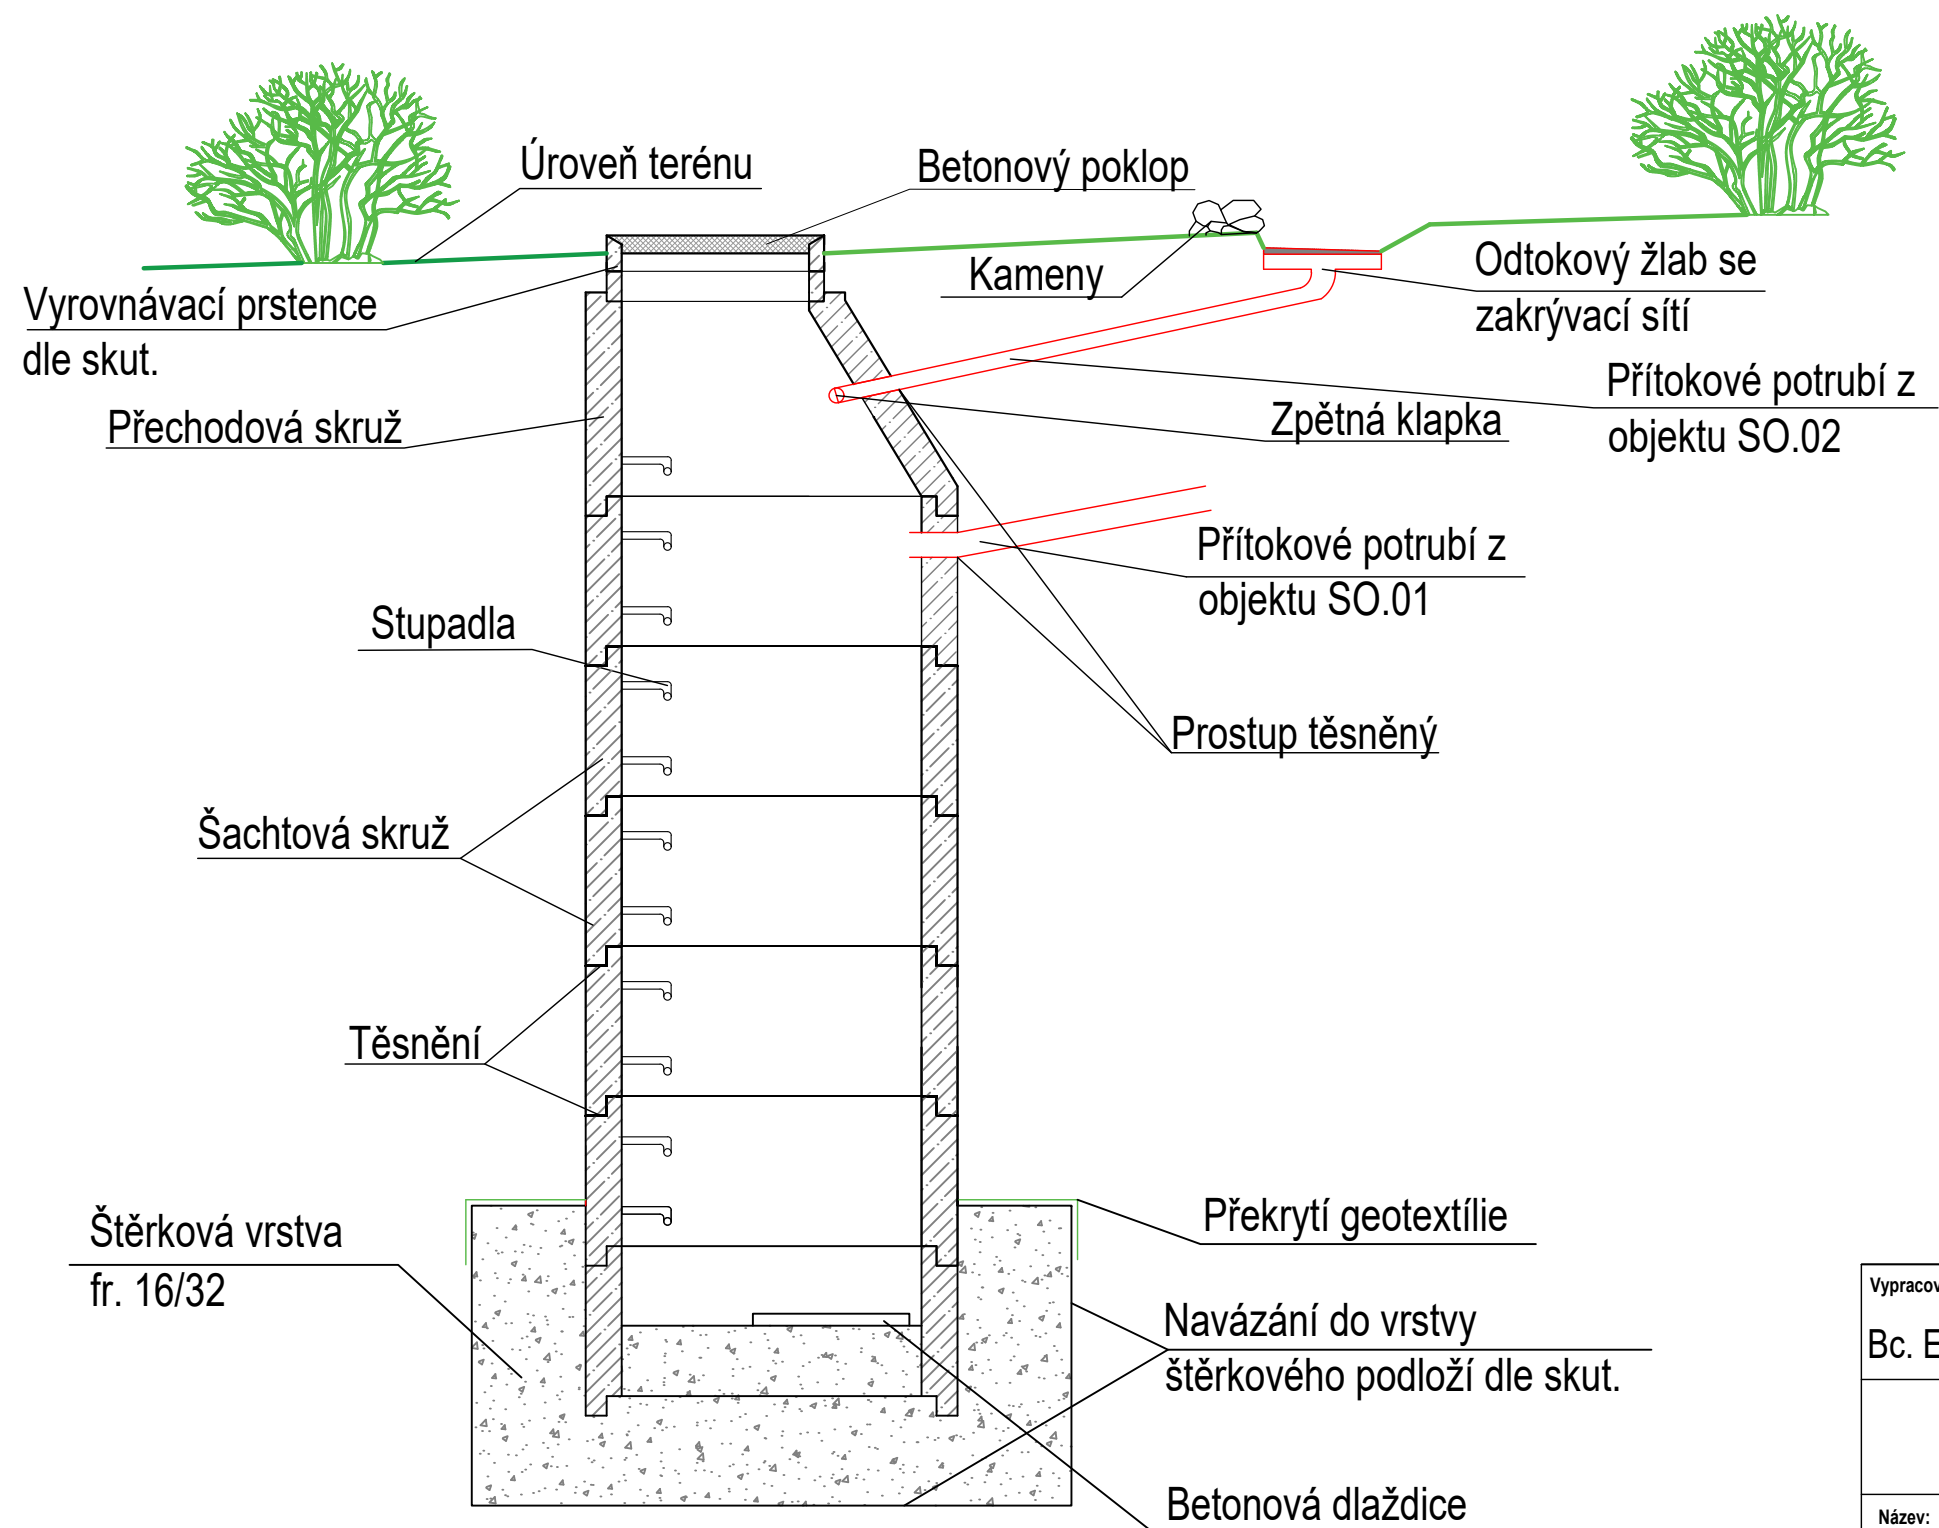

# Vsakovací šachta (objekt SO.03)

Vypracovala: Bc. Elen Šimáčková	ČESKÁ ZEMĚDĚLSKÁ UNIVERZITA V PRAZE Fakulta životního prostředí
DIPLOMOVÁ PRÁCE	Ročník / obor: 2. ročník / DRES
Název: Vsakovací šachta (SO.03)	Datum: 2020