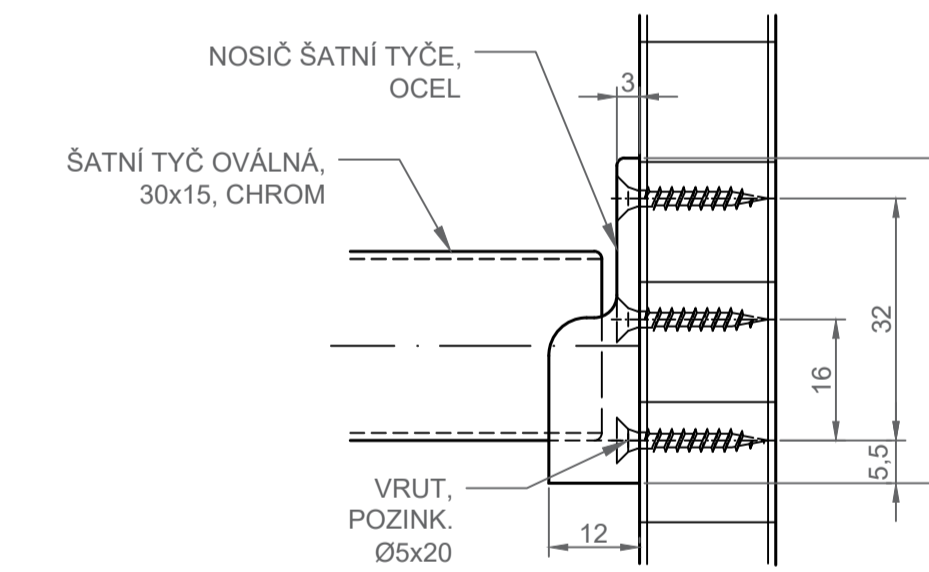

D 01 (1:1)

D 02 (1:1)

D 03 (1:1)

MATERIÁL: DTD-L 18, DEZÉN OŘECH

Měřítko 1:5	Navrh Tereza Lašanová	Kreslil Tereza Lašanová	Prozkoušel	
Oddělení Ústav nábytku, designu a bydlení	Druh dokumentu Konstrukční výkres		Status dokumentu Návrhový	
Mendelova univerzita v Brně	Lesnická a dřevařská fakulta	Název, doplňující název Kostrá skříň	Číslo dokumentu 25-100	Změna -
		Datum vydání 12-04-17	Jazyk CZ	List 1/1