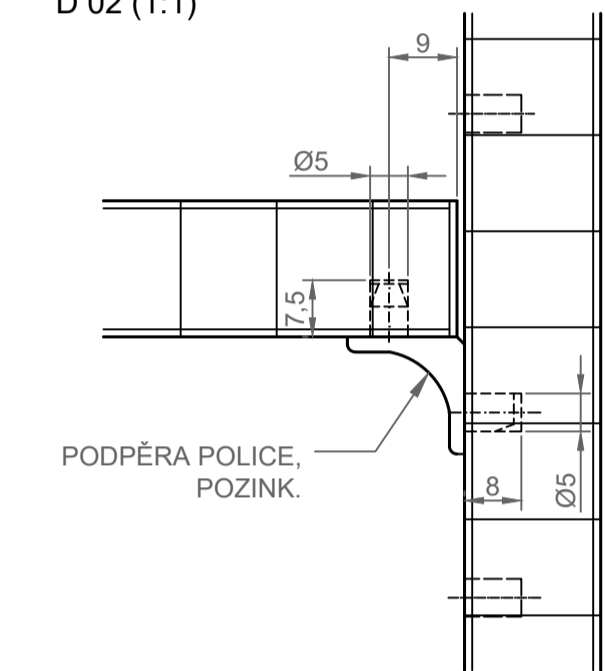

D 01 (1:1)

D 02 (1:1)

D 03 (1:1)

MATERIÁL: DTD-L 18, DEZÉN OŘECH

Měřítko 1:5	Navrh Tereza Lašanová	Kreslil Tereza Lašanová	Prozkoušel	
Oddělení Ústav nábytku, designu a bydlení	Druh dokumentu Konstrukční výkres		Status dokumentu Návrhový	
Mendelova univerzita v Brně	Lesnická a dřevařská fakulta	Název, doplňující název Kostrá skříň	Číslo dokumentu 25-100	Změna -
		Datum vydání 12-04-17	Jazyk CZ	List 1/1