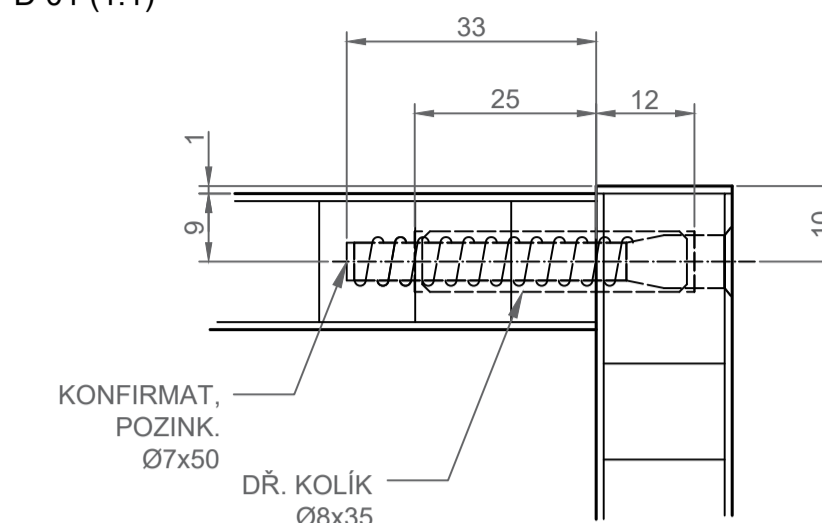

D 01 (1:1)

D 02 (1:1)

D 03 (1:1)

MATERIÁL: DTD-L 18, DEZÉN OŘECH

Měřítko 1:5	Navrh Tereza Lašanová	Kreslil Tereza Lašanová	Prozkoušel	
Oddělení Ústav nábytku, designu a bydlení	Druh dokumentu Konstrukční výkres		Status dokumentu Návrhový	
Mendelova univerzita v Brně	Lesnická a dřevařská fakulta	Název, doplňující název Kostrá skříň	Číslo dokumentu 25-100	Změna -
		Datum vydání 12-04-17	Jazyk CZ	List 1/1