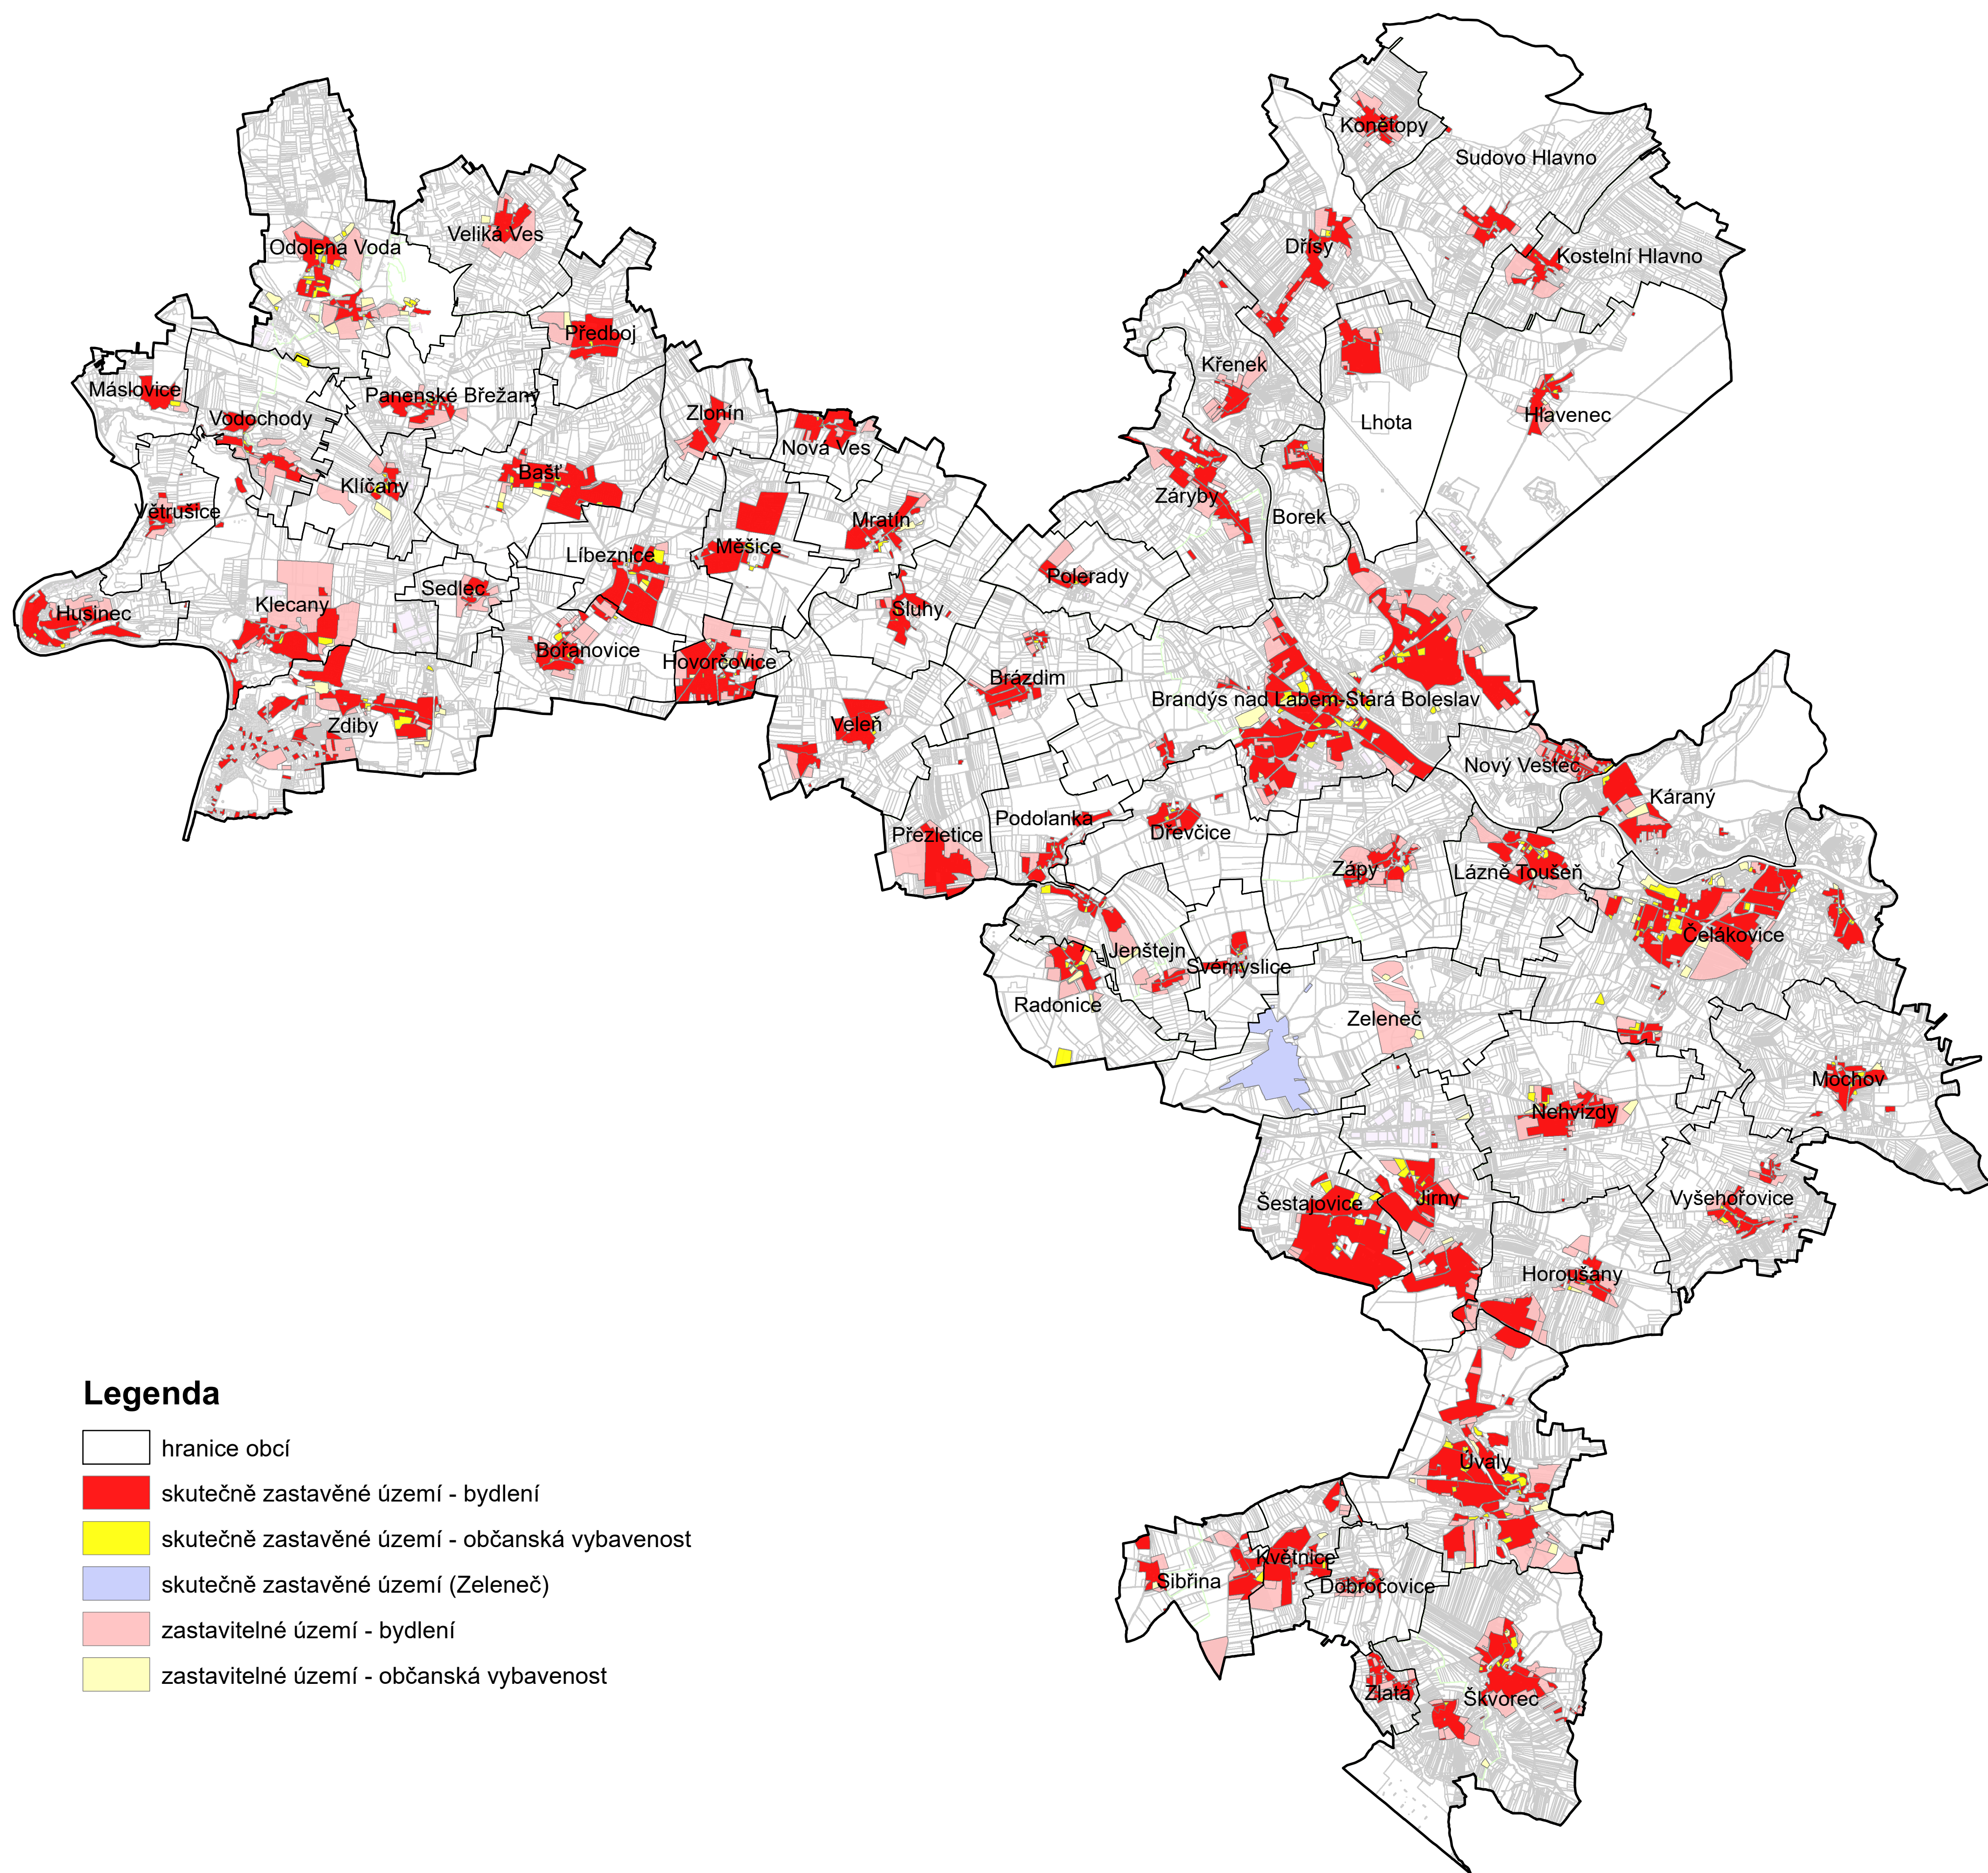

# Diplomová práce

## Dostupnost základního veřejného občanského vybavení na území obce s rozšířenou působností Brandýs nad Labem-Stará Boleslav

### Legenda

-  hranice obcí
-  skutečně zastavěné území - bydlení
-  skutečně zastavěné území - občanská vybavenost
-  skutečně zastavěné území (Zeleneč)
-  zastavitelné území - bydlení
-  zastavitelné území - občanská vybavenost

Diplomová práce	
Bc. Monika Perglerová	
1.	Rozvojová území
1/2021	1:62 500