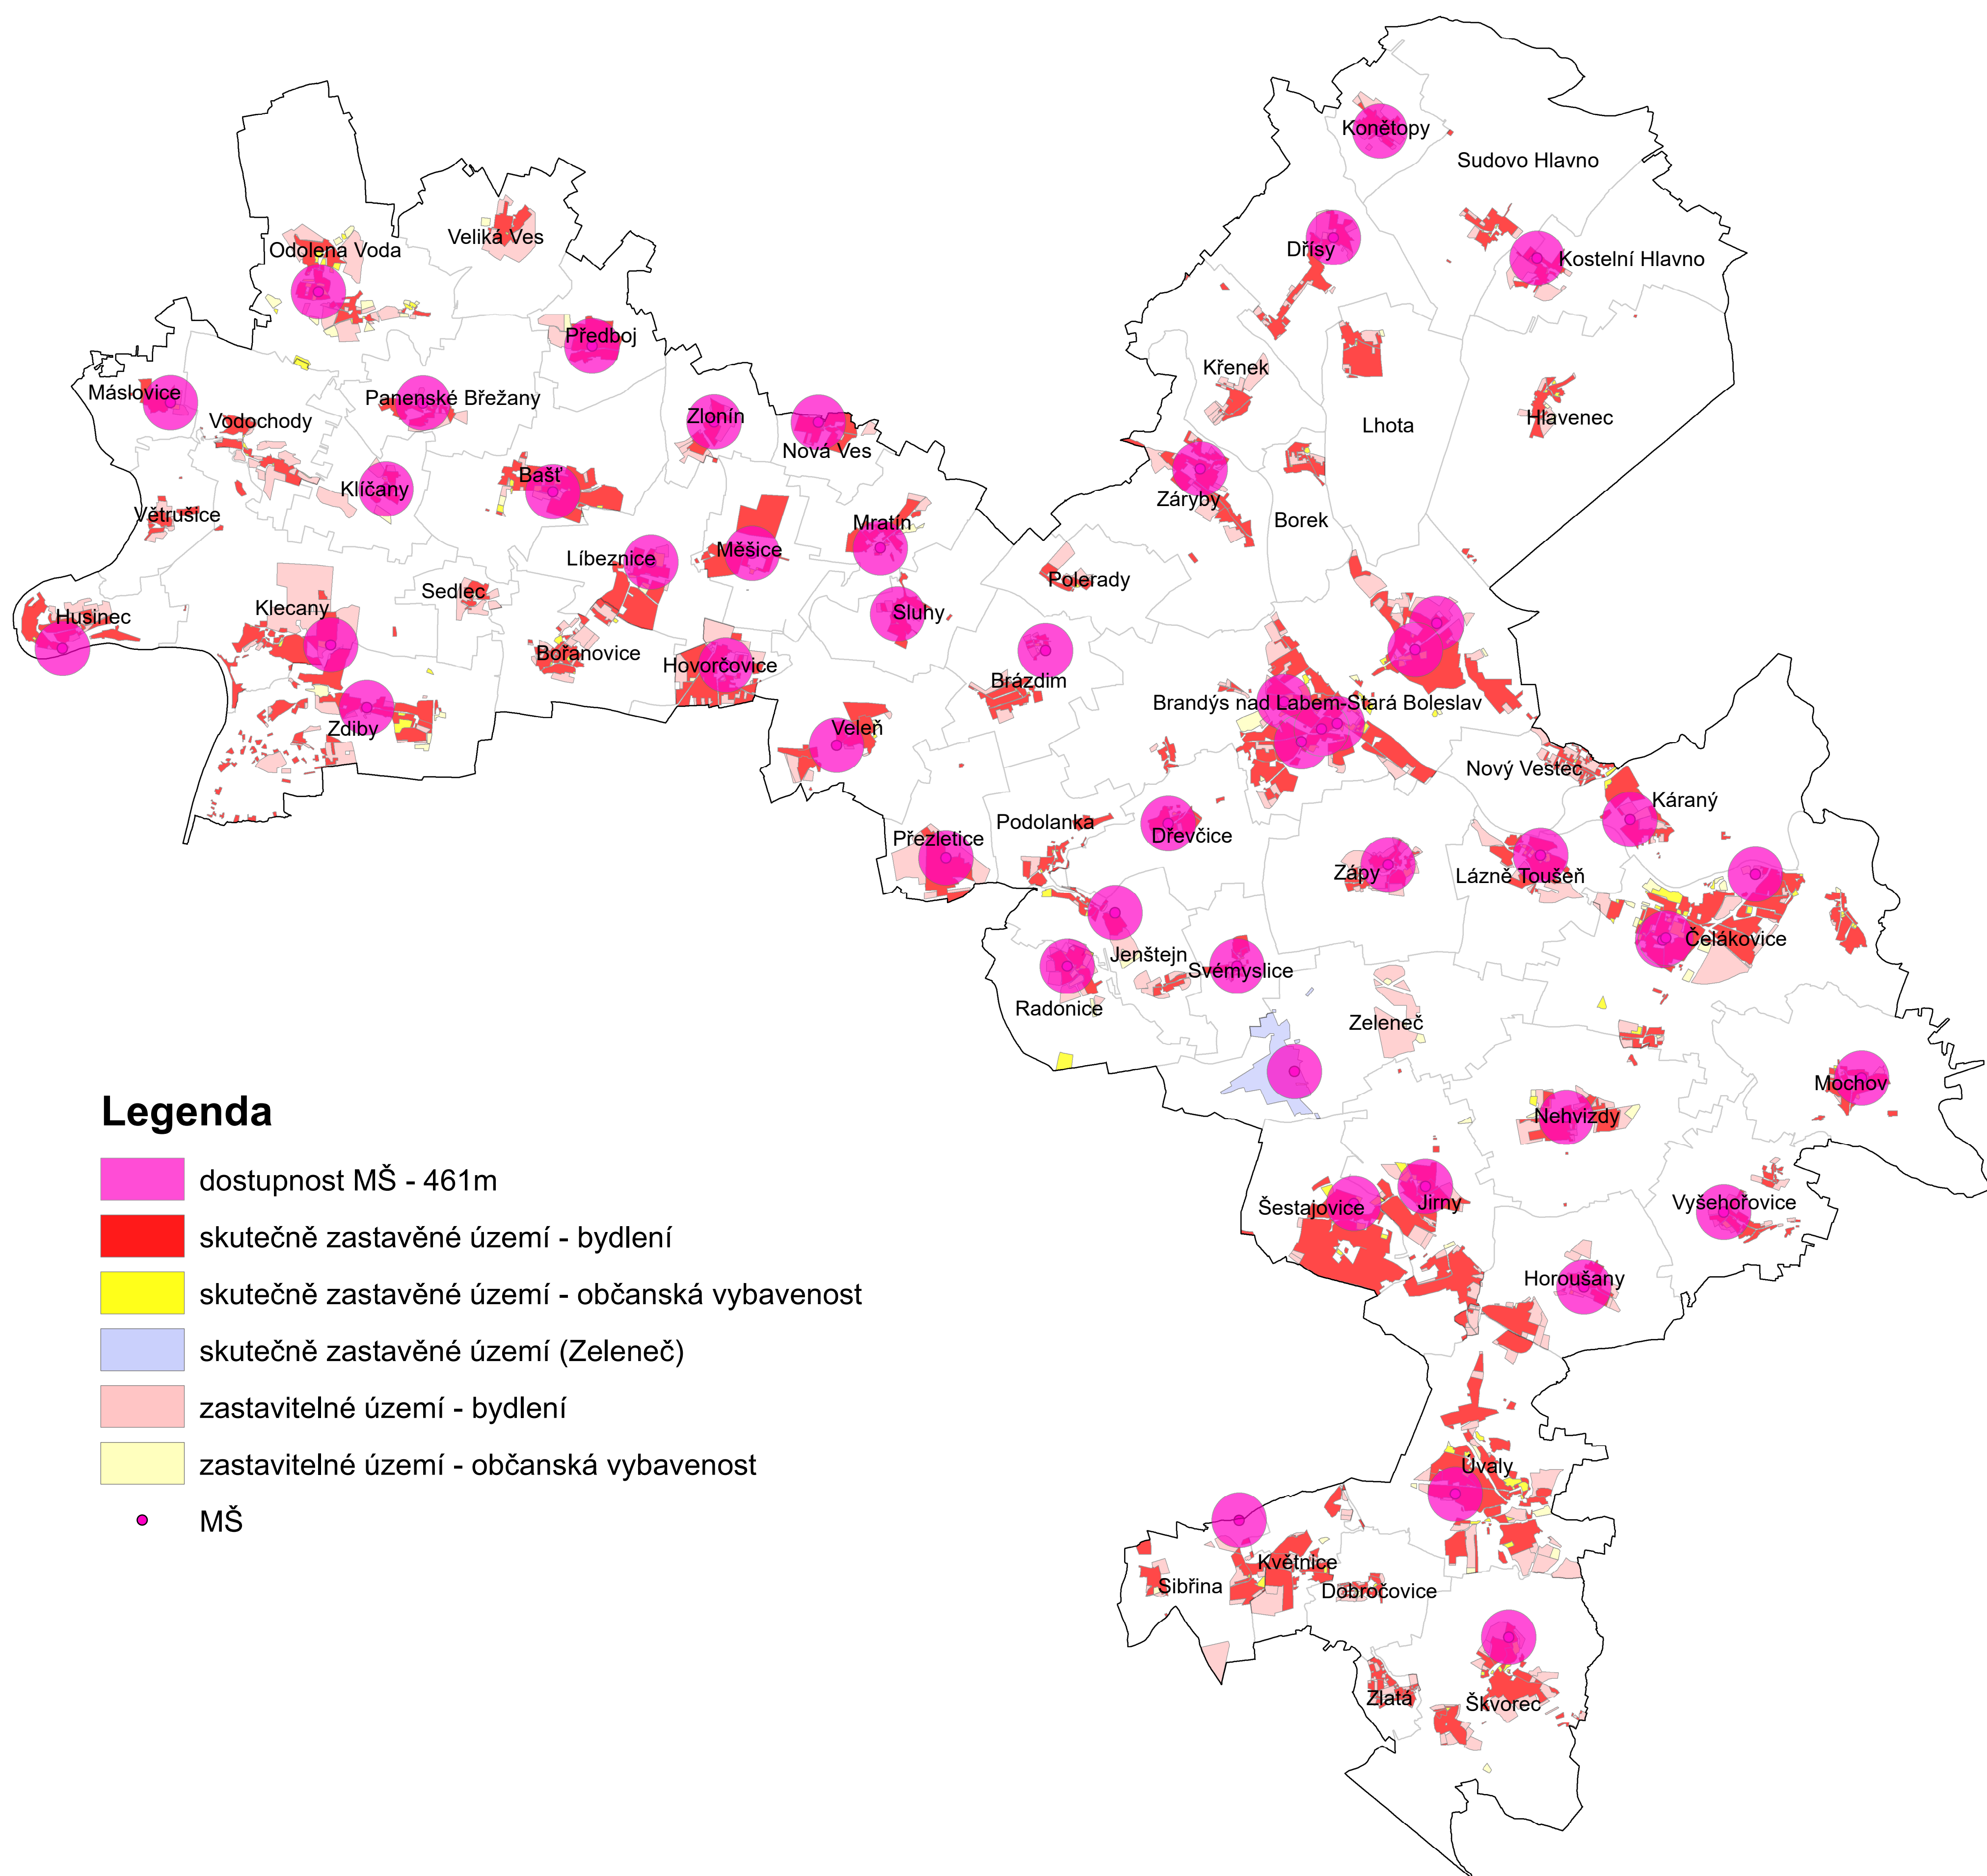

Diplomová práce

Dostupnost základního veřejného občanského vybavení na území obce s rozšířenou působností Brandýs nad Labem-Stará Boleslav

Legenda

- pink square: dostupnost MŠ - 461m
- red square: skutečně zastavěné území - bydlení
- yellow square: skutečně zastavěné území - občanská vybavenost
- blue square: skutečně zastavěné území (Zeleneč)
- light red square: zastavitelné území - bydlení
- light yellow square: zastavitelné území - občanská vybavenost
- pink circle: MŠ