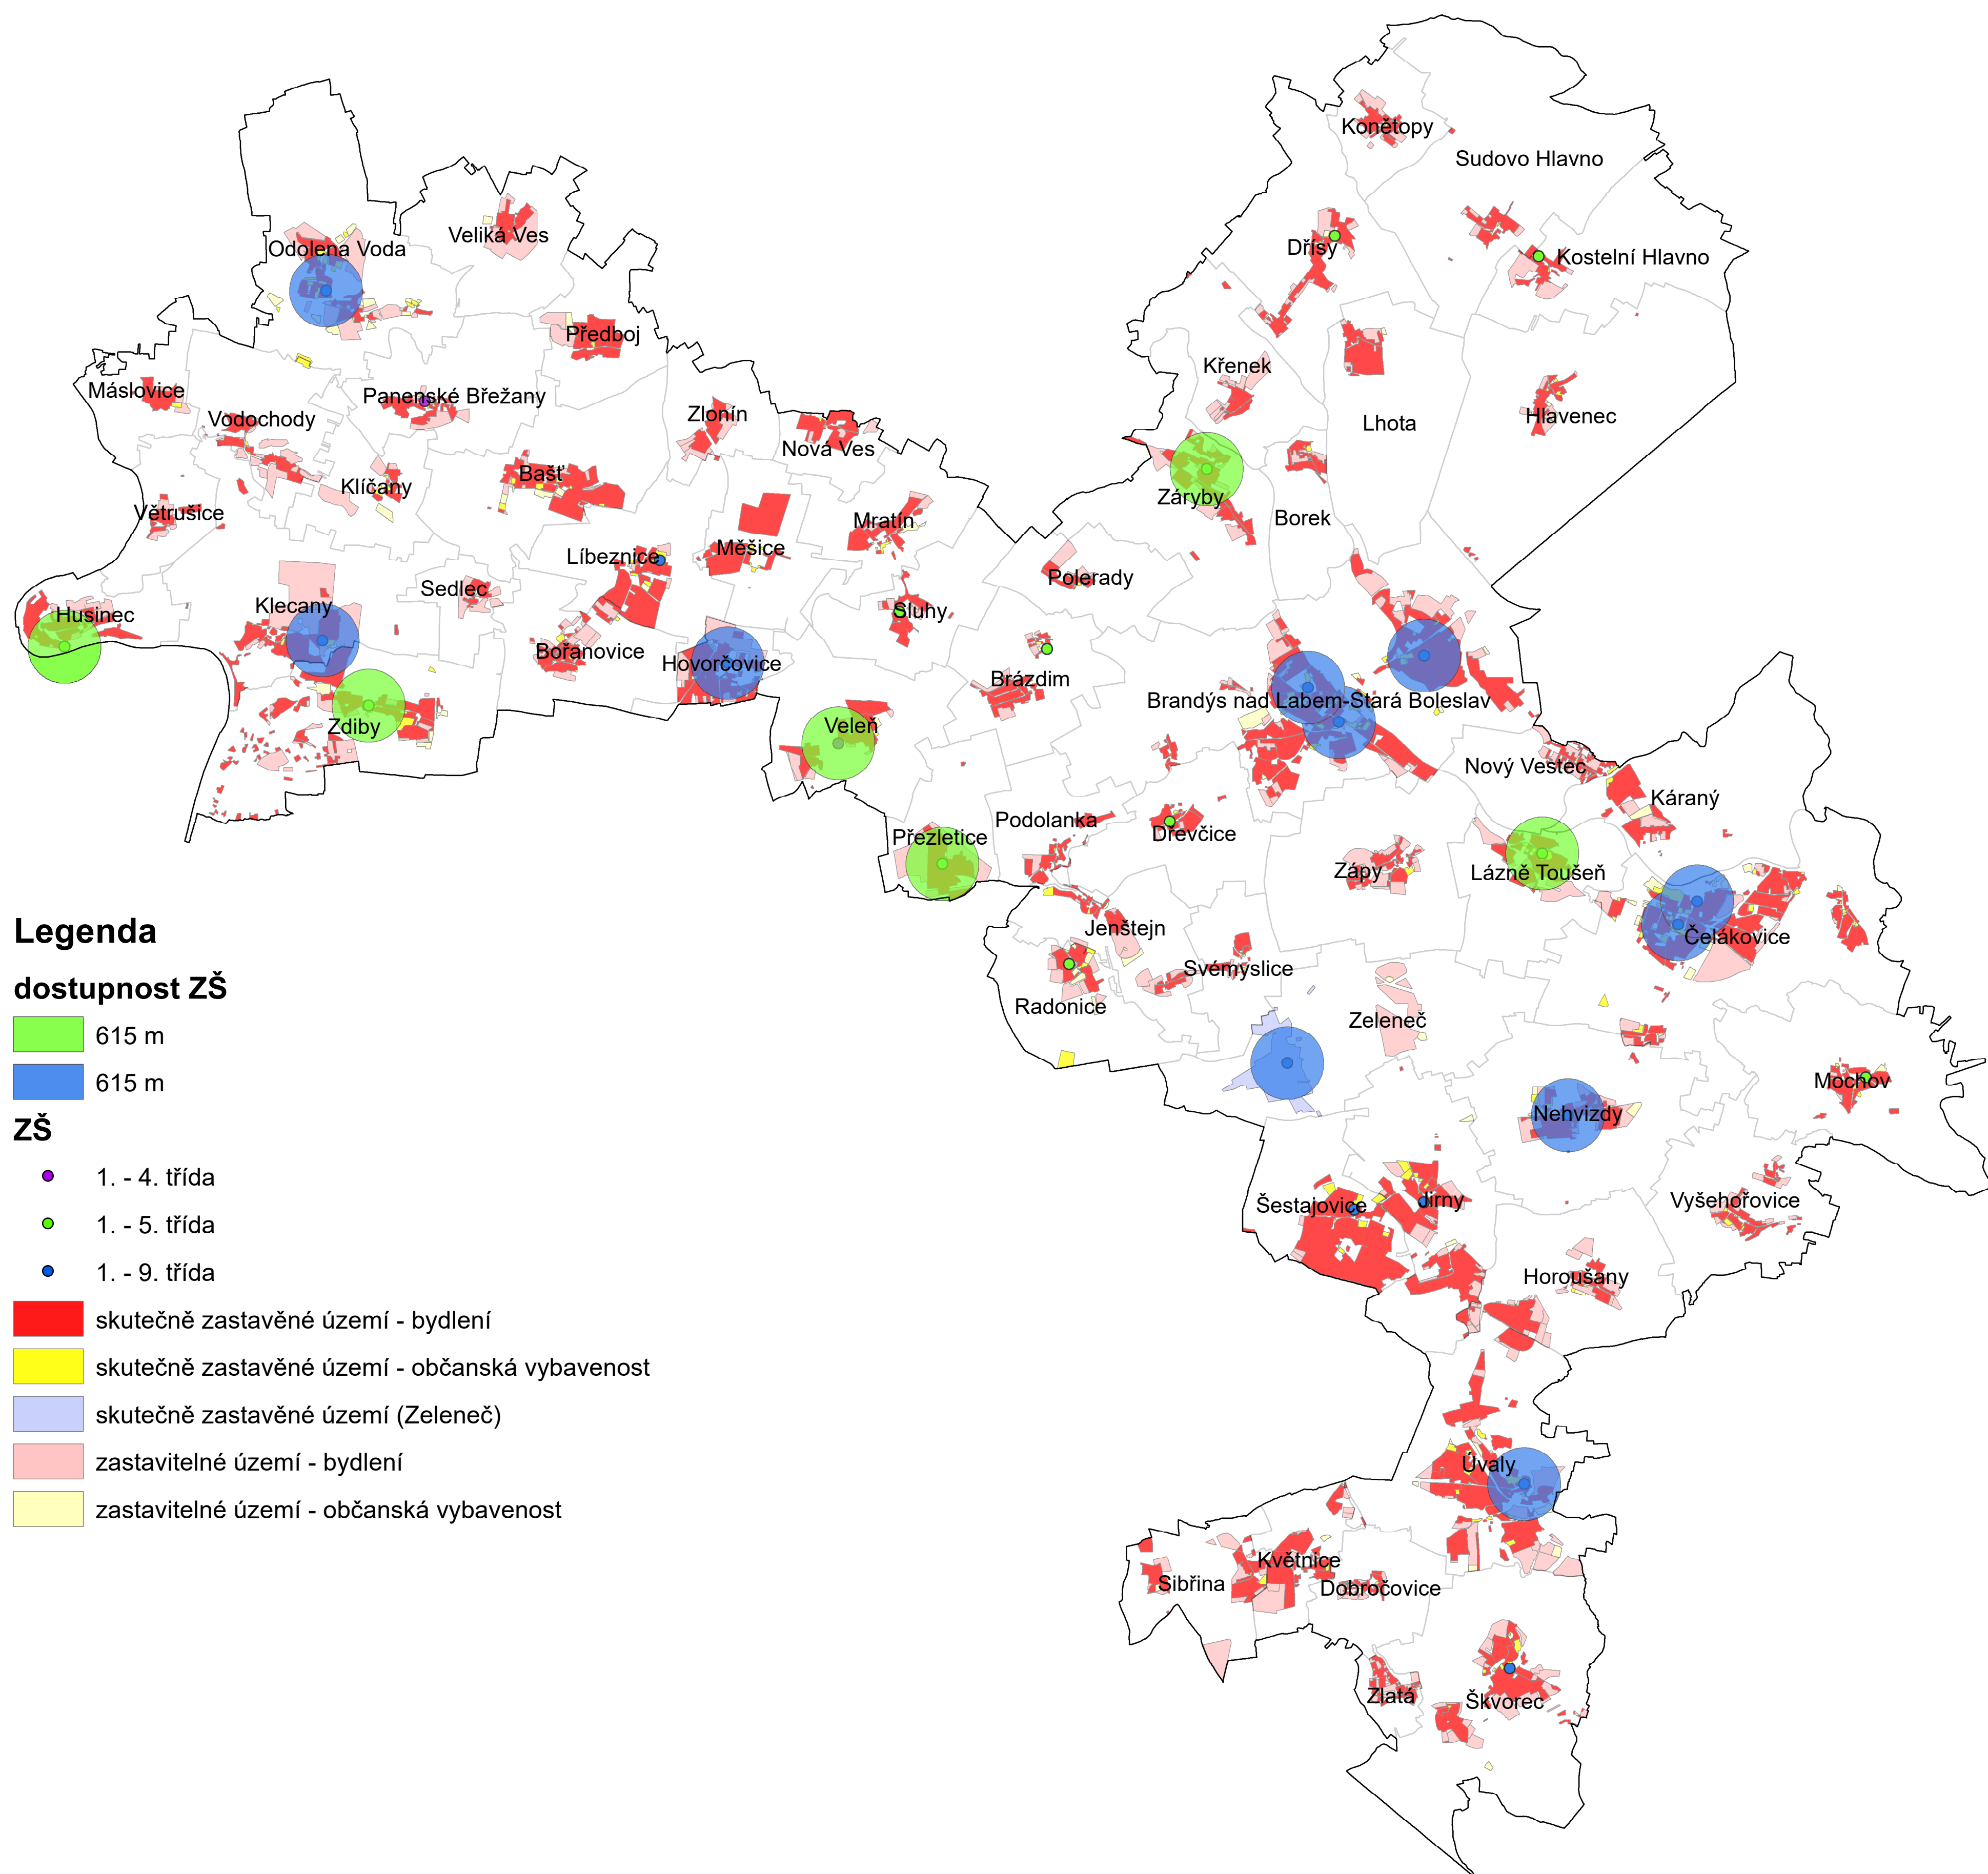

# Diplomová práce

## Dostupnost základního veřejného občanského vybavení na území obce s rozšířenou působností Brandýs nad Labem-Stará Boleslav

### Legenda

#### dostupnost ZŠ

- 615 m
- 615 m