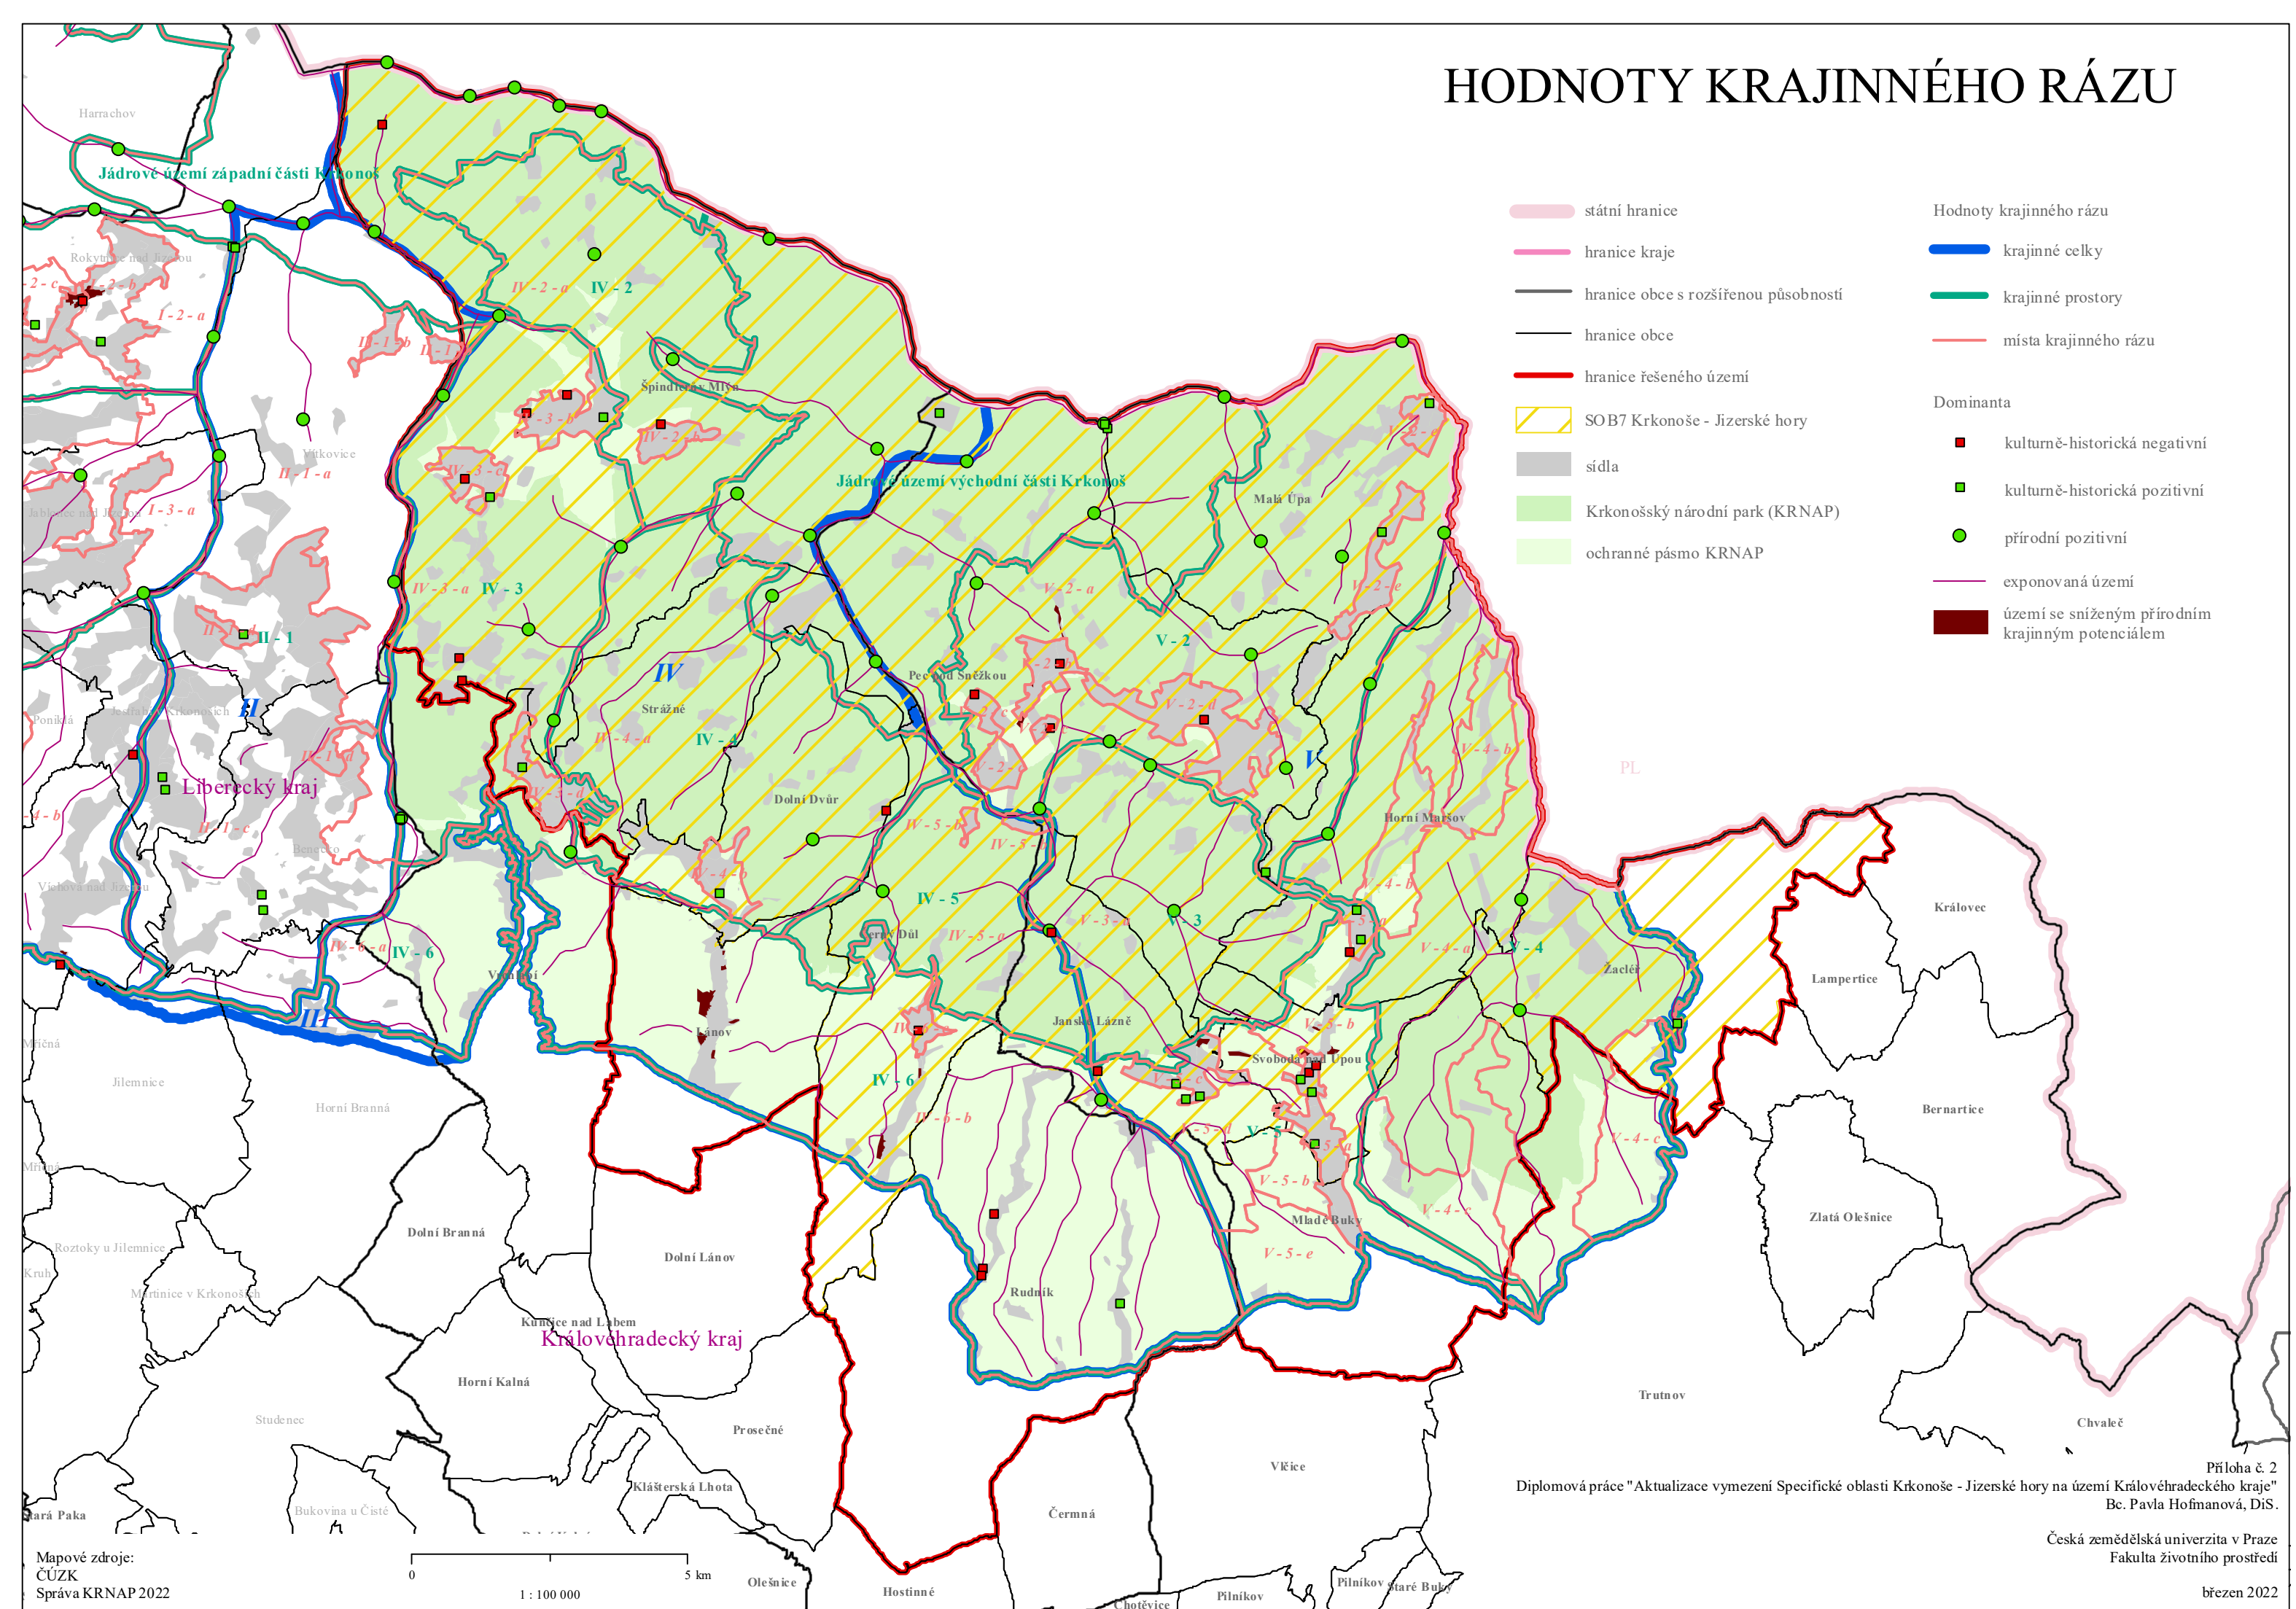

HODNOTY KRAJINNÉHO RÁZU

- státní hranice
- hranice kraje
- hranice obce s rozšířenou působností
- hranice obce
- hranice řešeného území
- SOB7 Krkonoše - Jizerské hory
- sídla
- Krkonošský národní park (KRNAP)
- ochranné pásmo KRNAP

- Hodnoty krajinného rázu**
- krajinné celky
- krajinné prostory
- místa krajinného rázu
- Dominanta**
- kulturně-historická negativní
- kulturně-historická pozitivní
- přírodní pozitivní
- exponovaná území
- území se sníženým přírodním krajinným potenciálem

Mapové zdroje:
 ČÚZK
 Správa KRNAP 2022

Příloha č. 2
 Diplomová práce "Aktualizace vymezení Specifické oblasti Krkonoše - Jizerské hory na území Královéhradeckého kraje"
 Bc. Pavla Hofmanová, DIS.

Česká zemědělská univerzita v Praze
 Fakulta životního prostředí