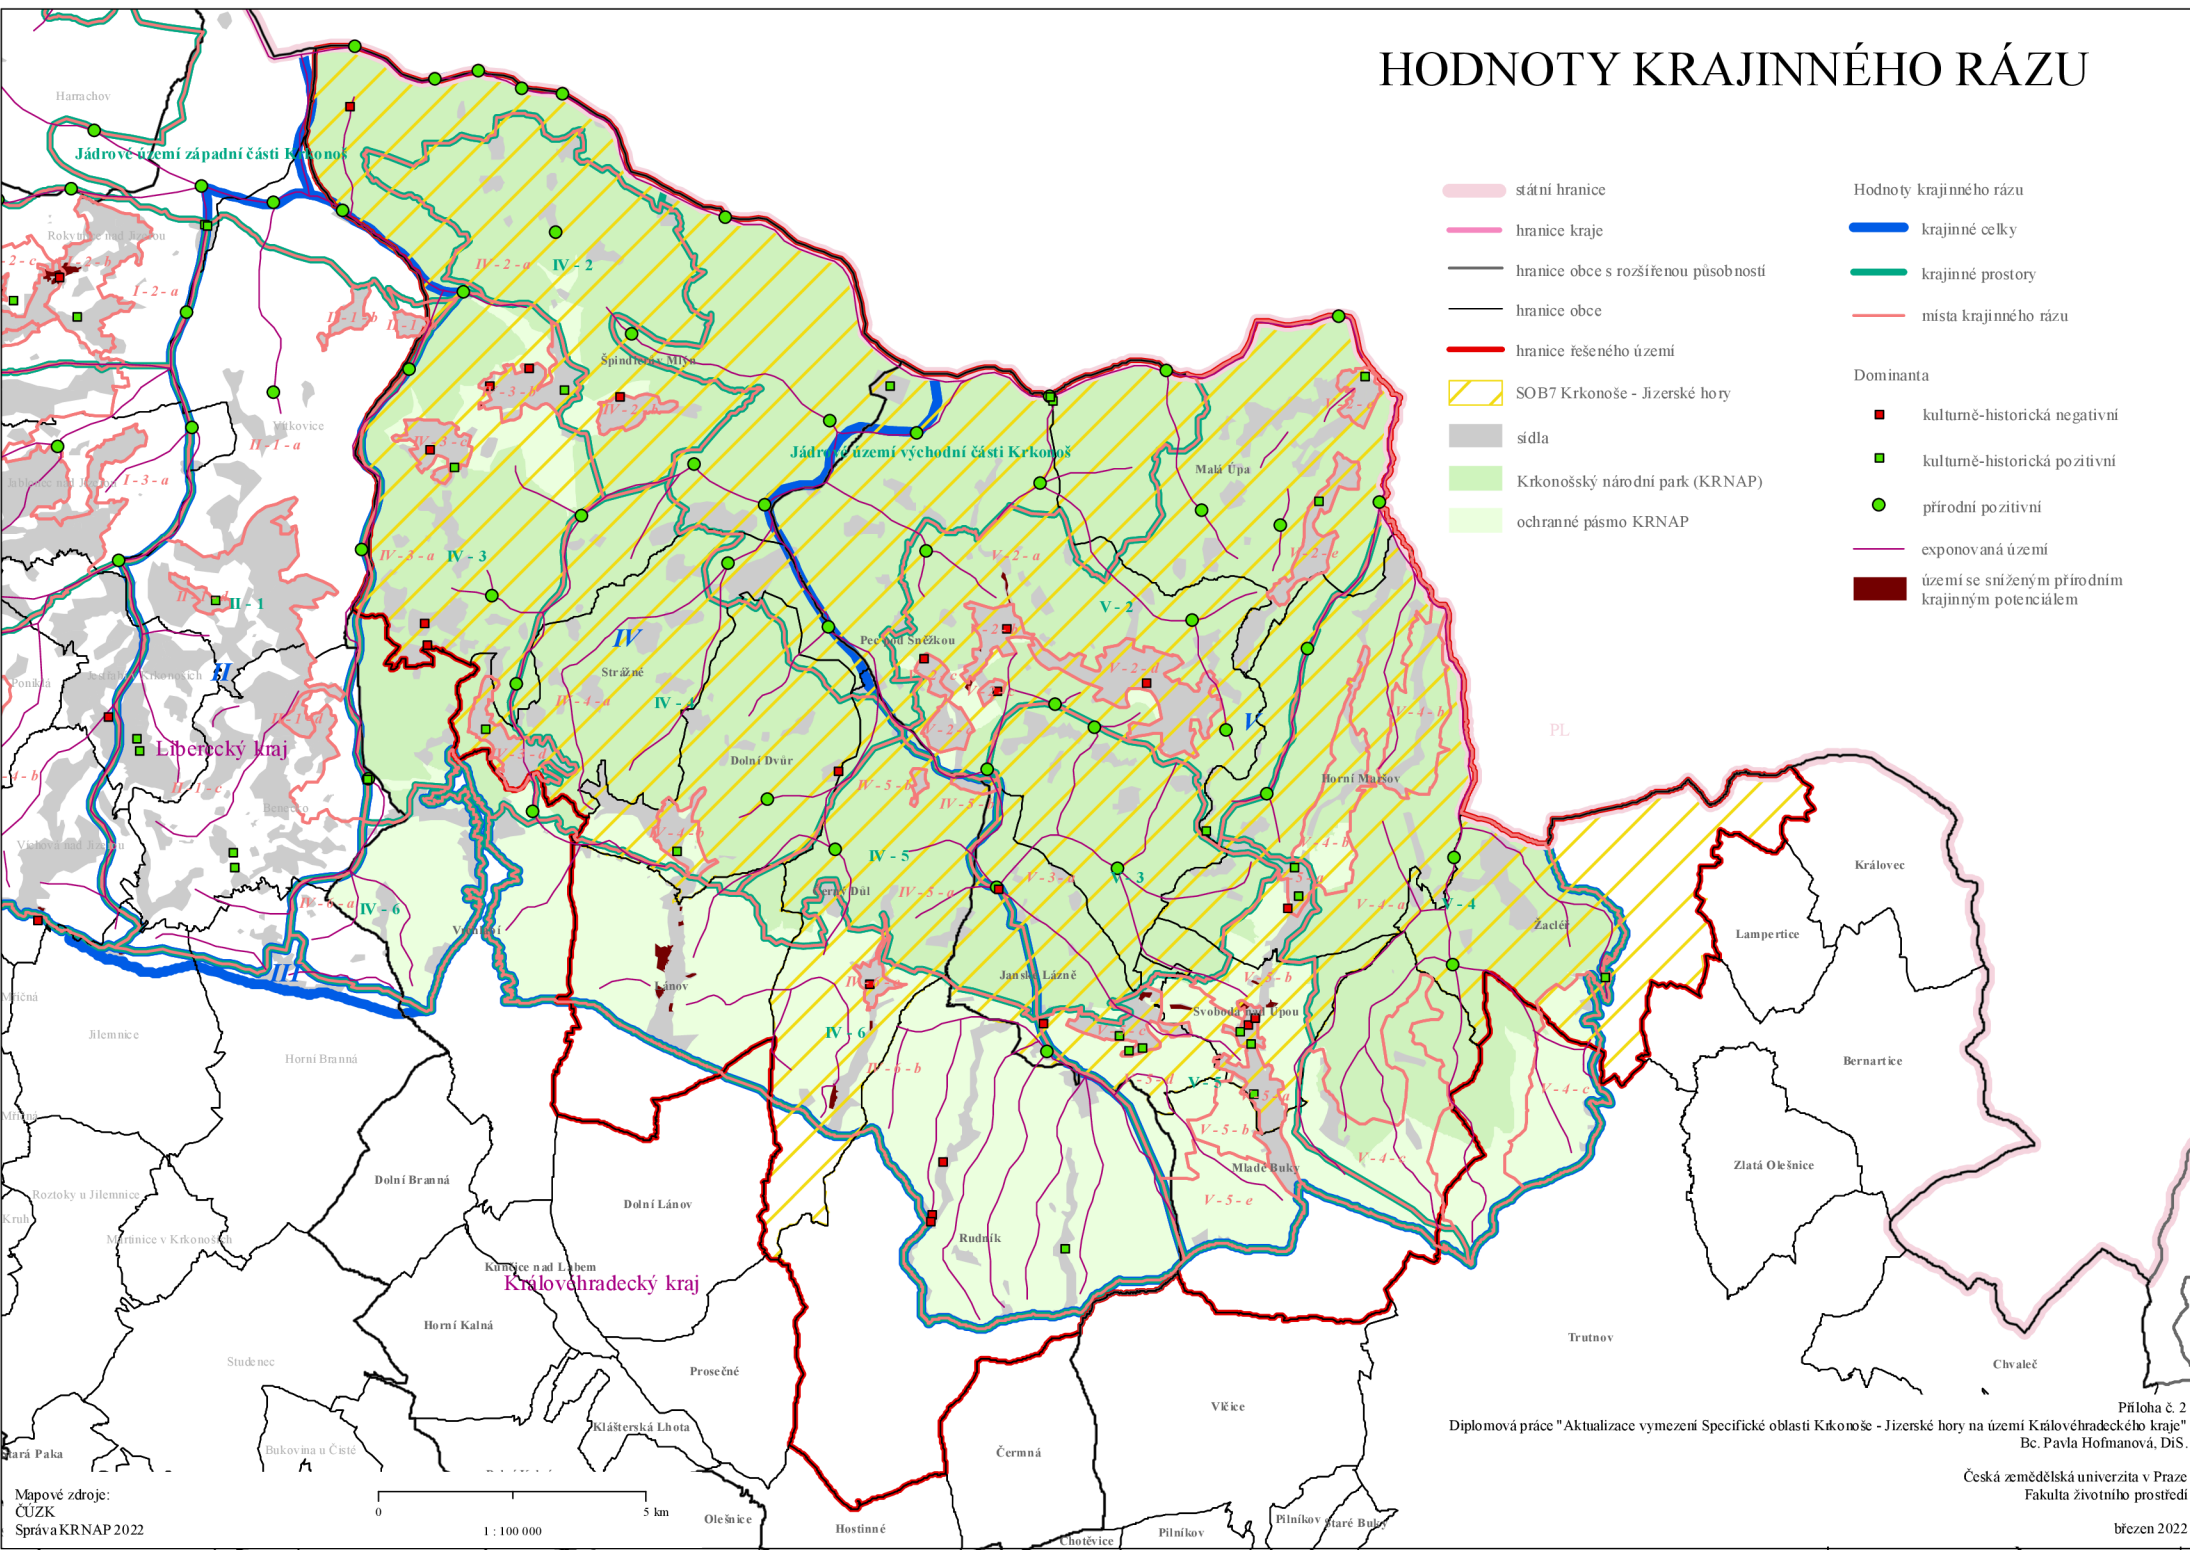

# HODNOTY KRAJINNÉHO RÁZU

- |   |   |
|---|---|
| <ul style="list-style-type: none"> <li> státní hranice</li> <li> hranice kraje</li> <li> hranice obce s rozšířenou působností</li> <li> hranice obce</li> <li> hranice řešeného území</li> <li> SOB7 Krkonoše - Jizerské hory</li> <li> sídla</li> <li> Krkonošský národní park (KRNAP)</li> <li> ochranné pásmo KRNAP</li> </ul> | <ul style="list-style-type: none"> <li><b>Hodnoty krajinného rázu</b></li> <li> krajinné celky</li> <li> krajinné prostory</li> <li> místa krajinného rázu</li> <li><b>Dominanta</b></li> <li> kulturně-historická negativní</li> <li> kulturně-historická pozitivní</li> <li> přírodní pozitivní</li> <li> exponovaná území</li> <li> území se sníženým přírodním krajinným potenciálem</li> </ul> |
|---|---|

0 1: 100 000 5 km