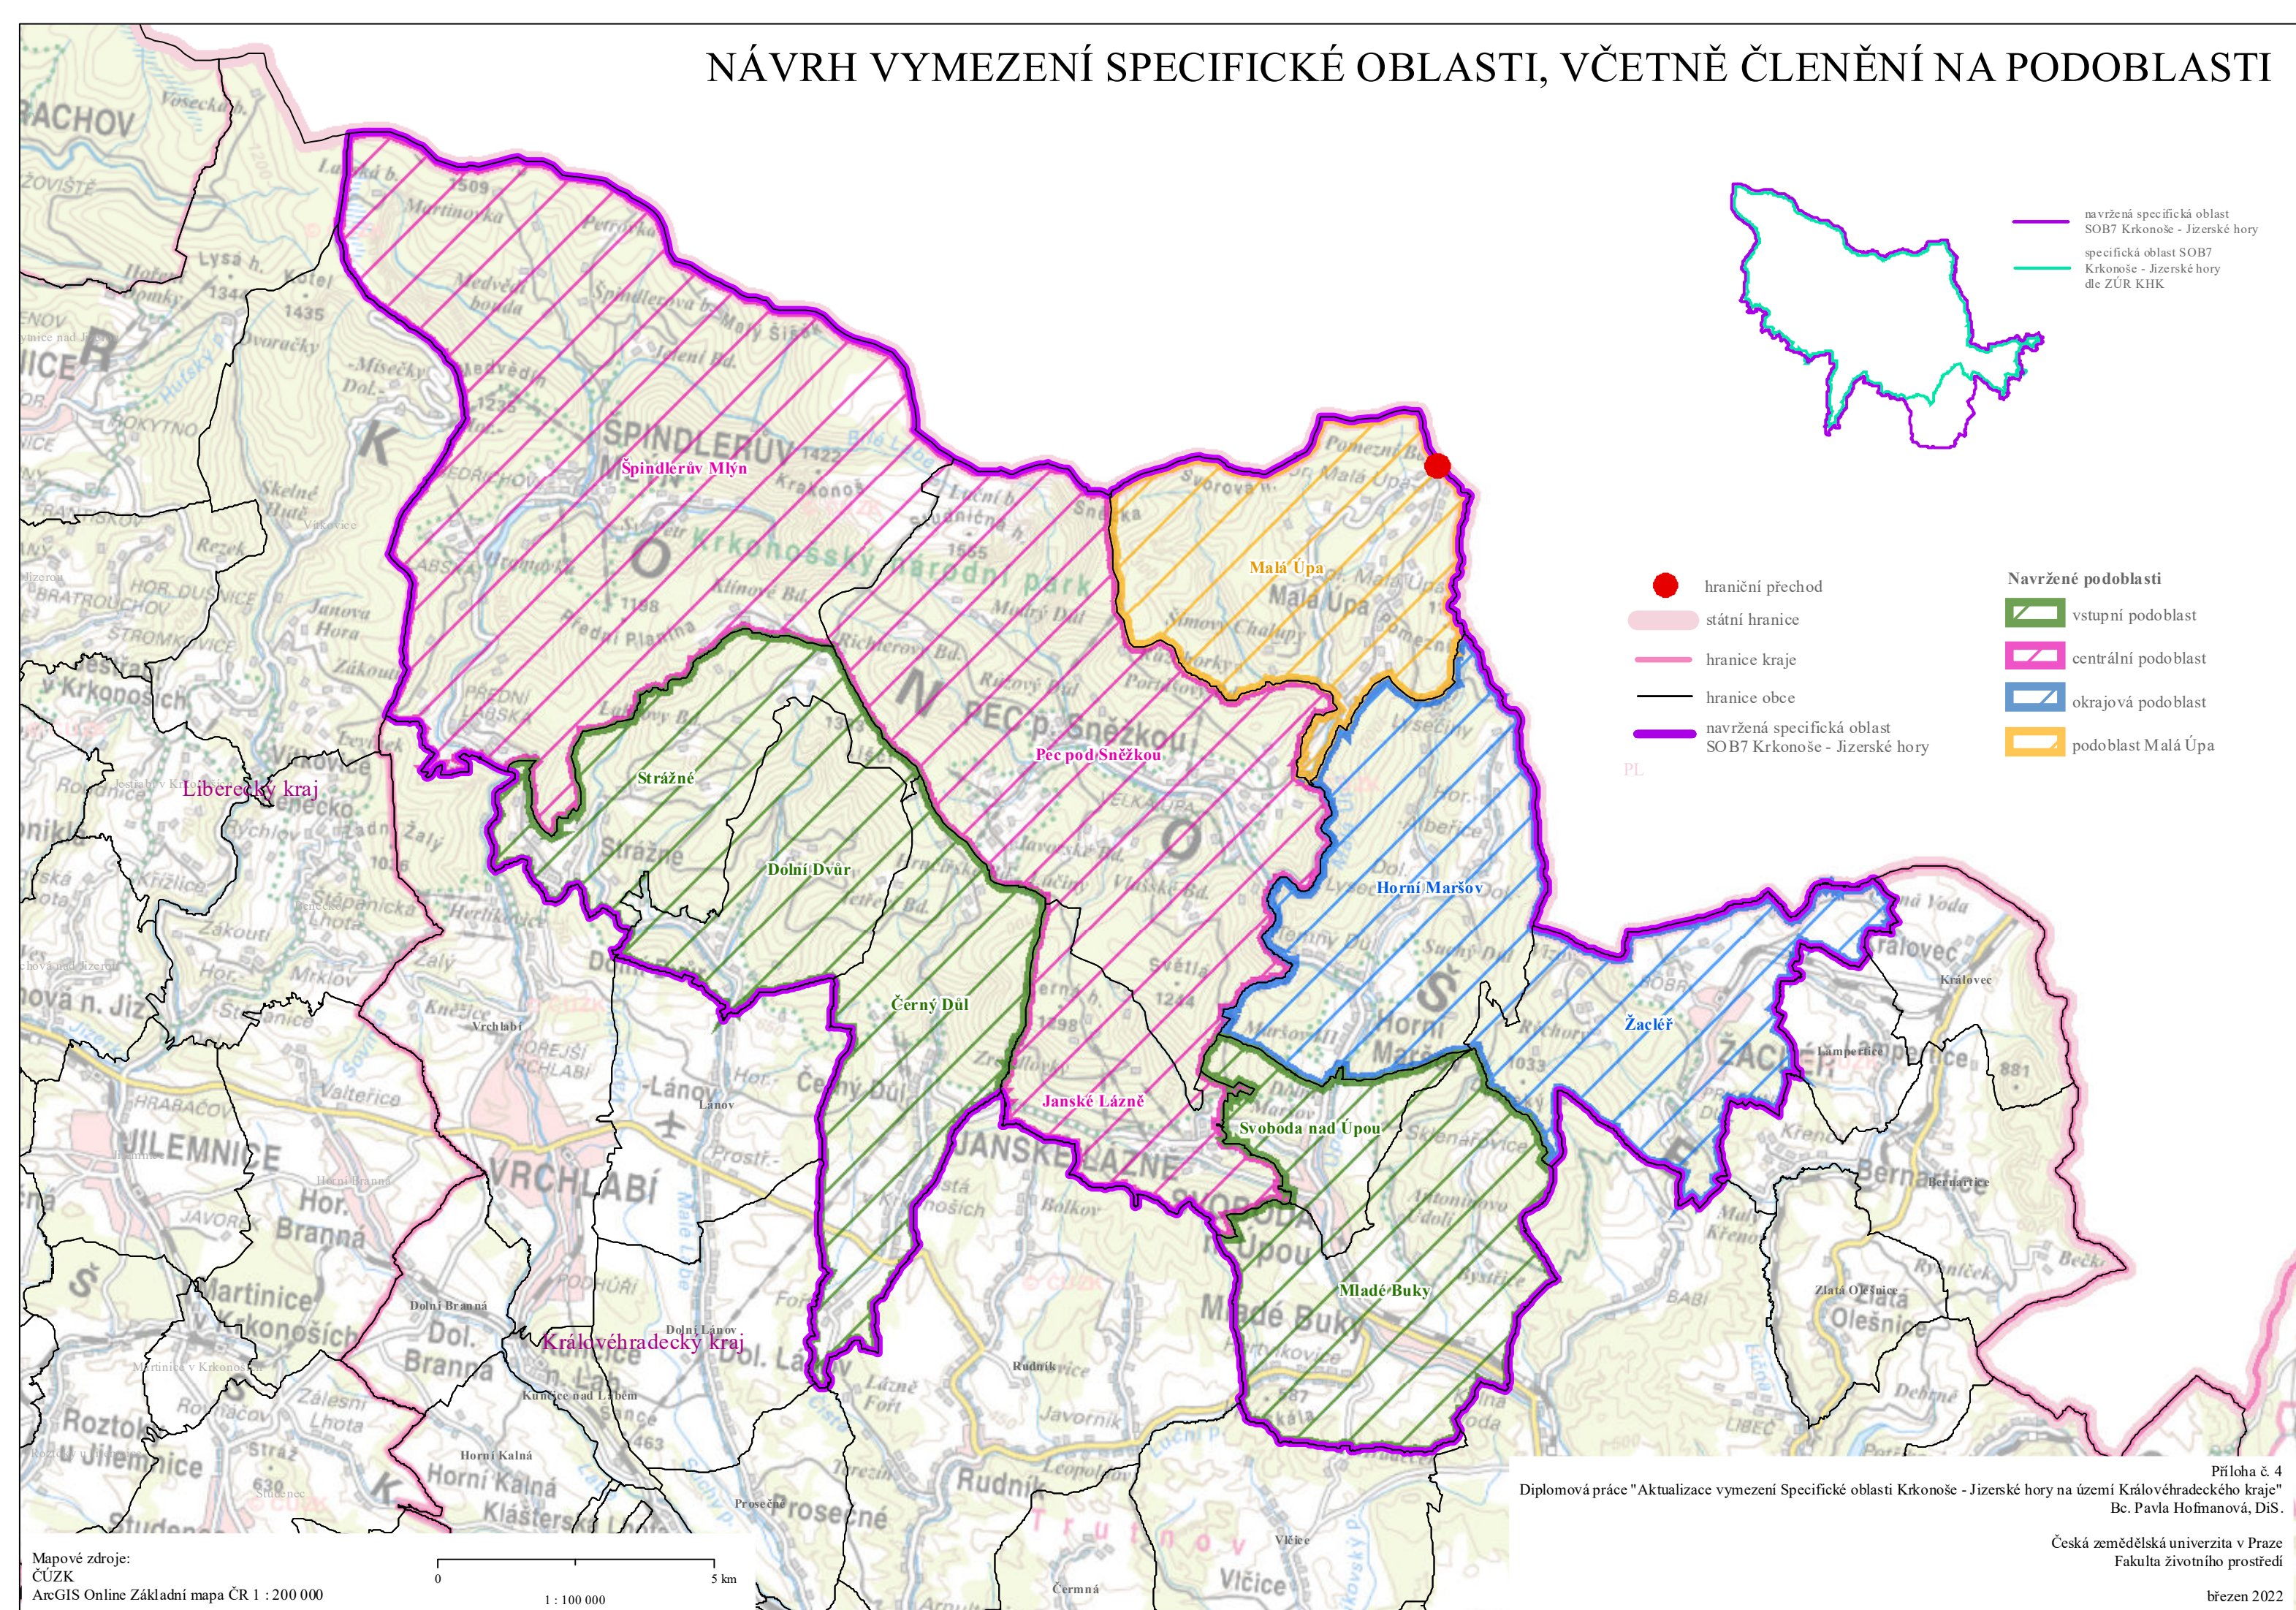

NÁVRH VYMEZENÍ SPECIFICKÉ OBLASTI, VČETNĚ ČLENĚNÍ NA PODOBLASTI

Mapové zdroje:
 ČÚZK
 ArcGIS Online Základní mapa ČR 1 : 200 000

1 : 100 000

Příloha č. 4
 Diplomová práce "Aktualizace vymezení Specifické oblasti Krkonoše - Jizerské hory na území Královéhradeckého kraje"
 Bc. Pavla Hofmanová, DiS.