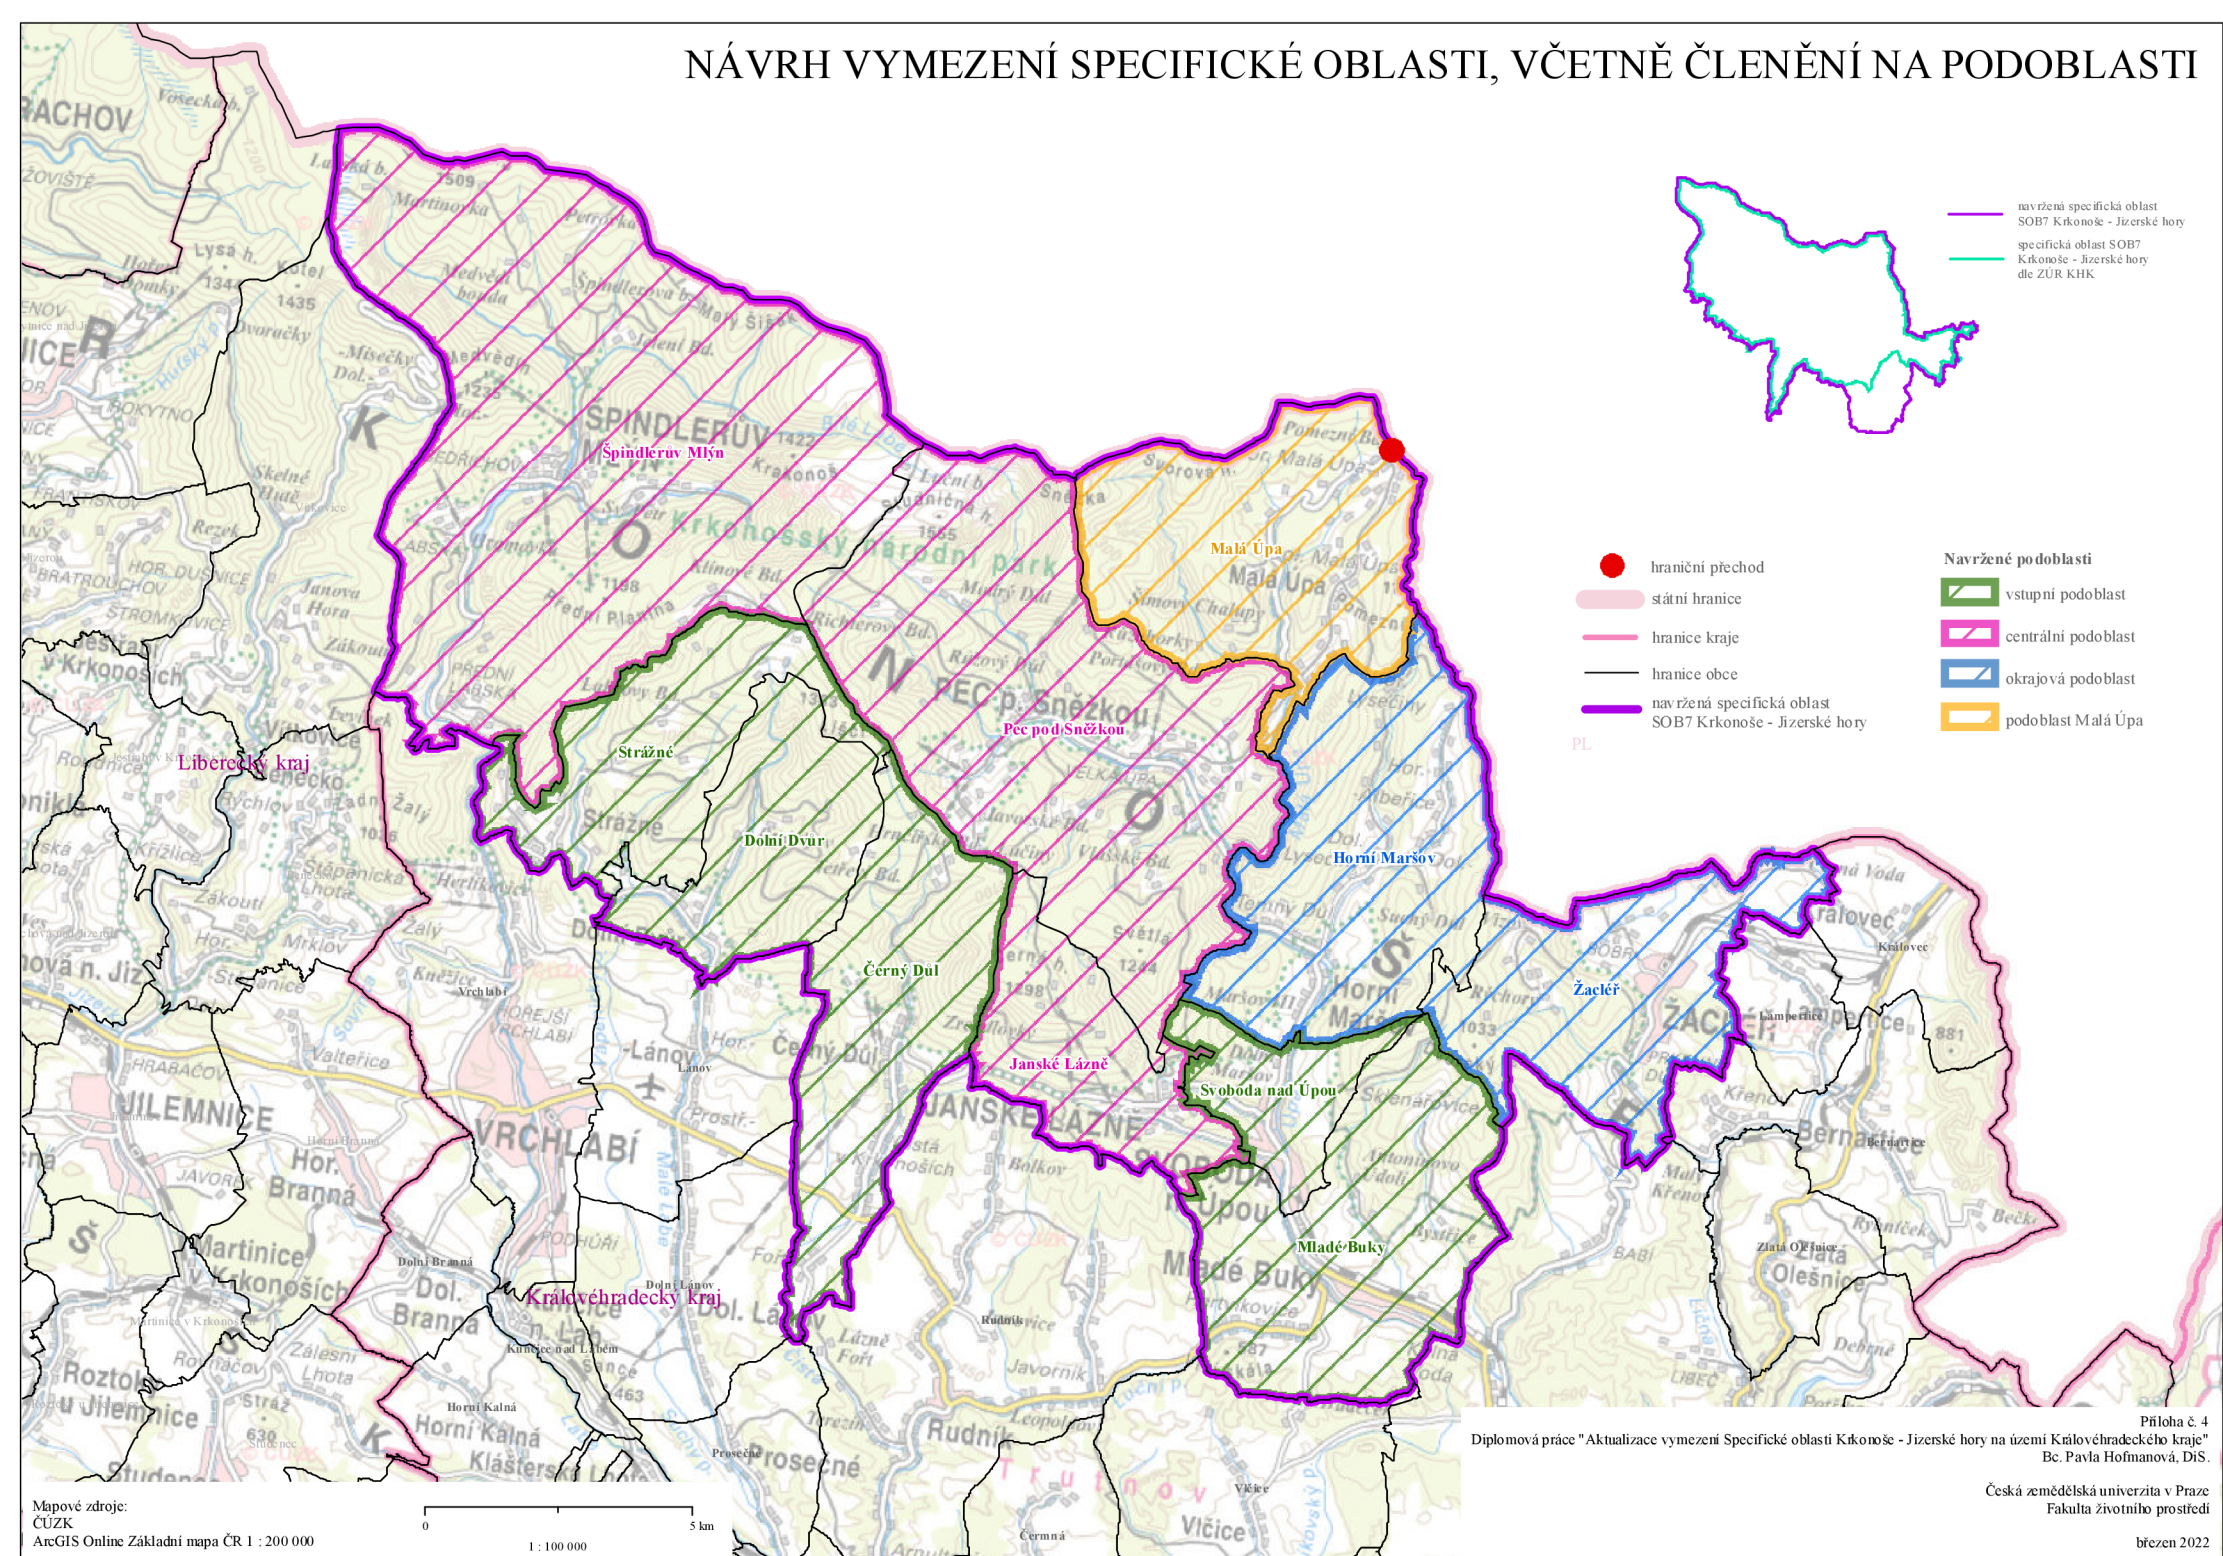

NÁVRH VYMEZENÍ SPECIFICKÉ OBLASTI, VČETNĚ ČLENĚNÍ NA PODOBLASTI

Mapové zdroje:
 ČÚZK
 ArcGIS Online Základní mapa ČR 1 : 200 000