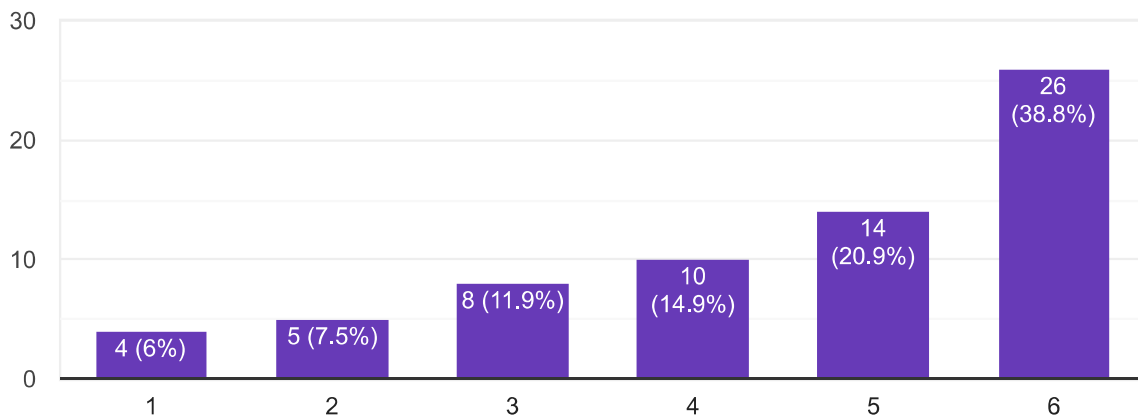

Jak důležitá je pro vás dostupnost softwaru k práci (Office, Adobe apod.)

67 responses