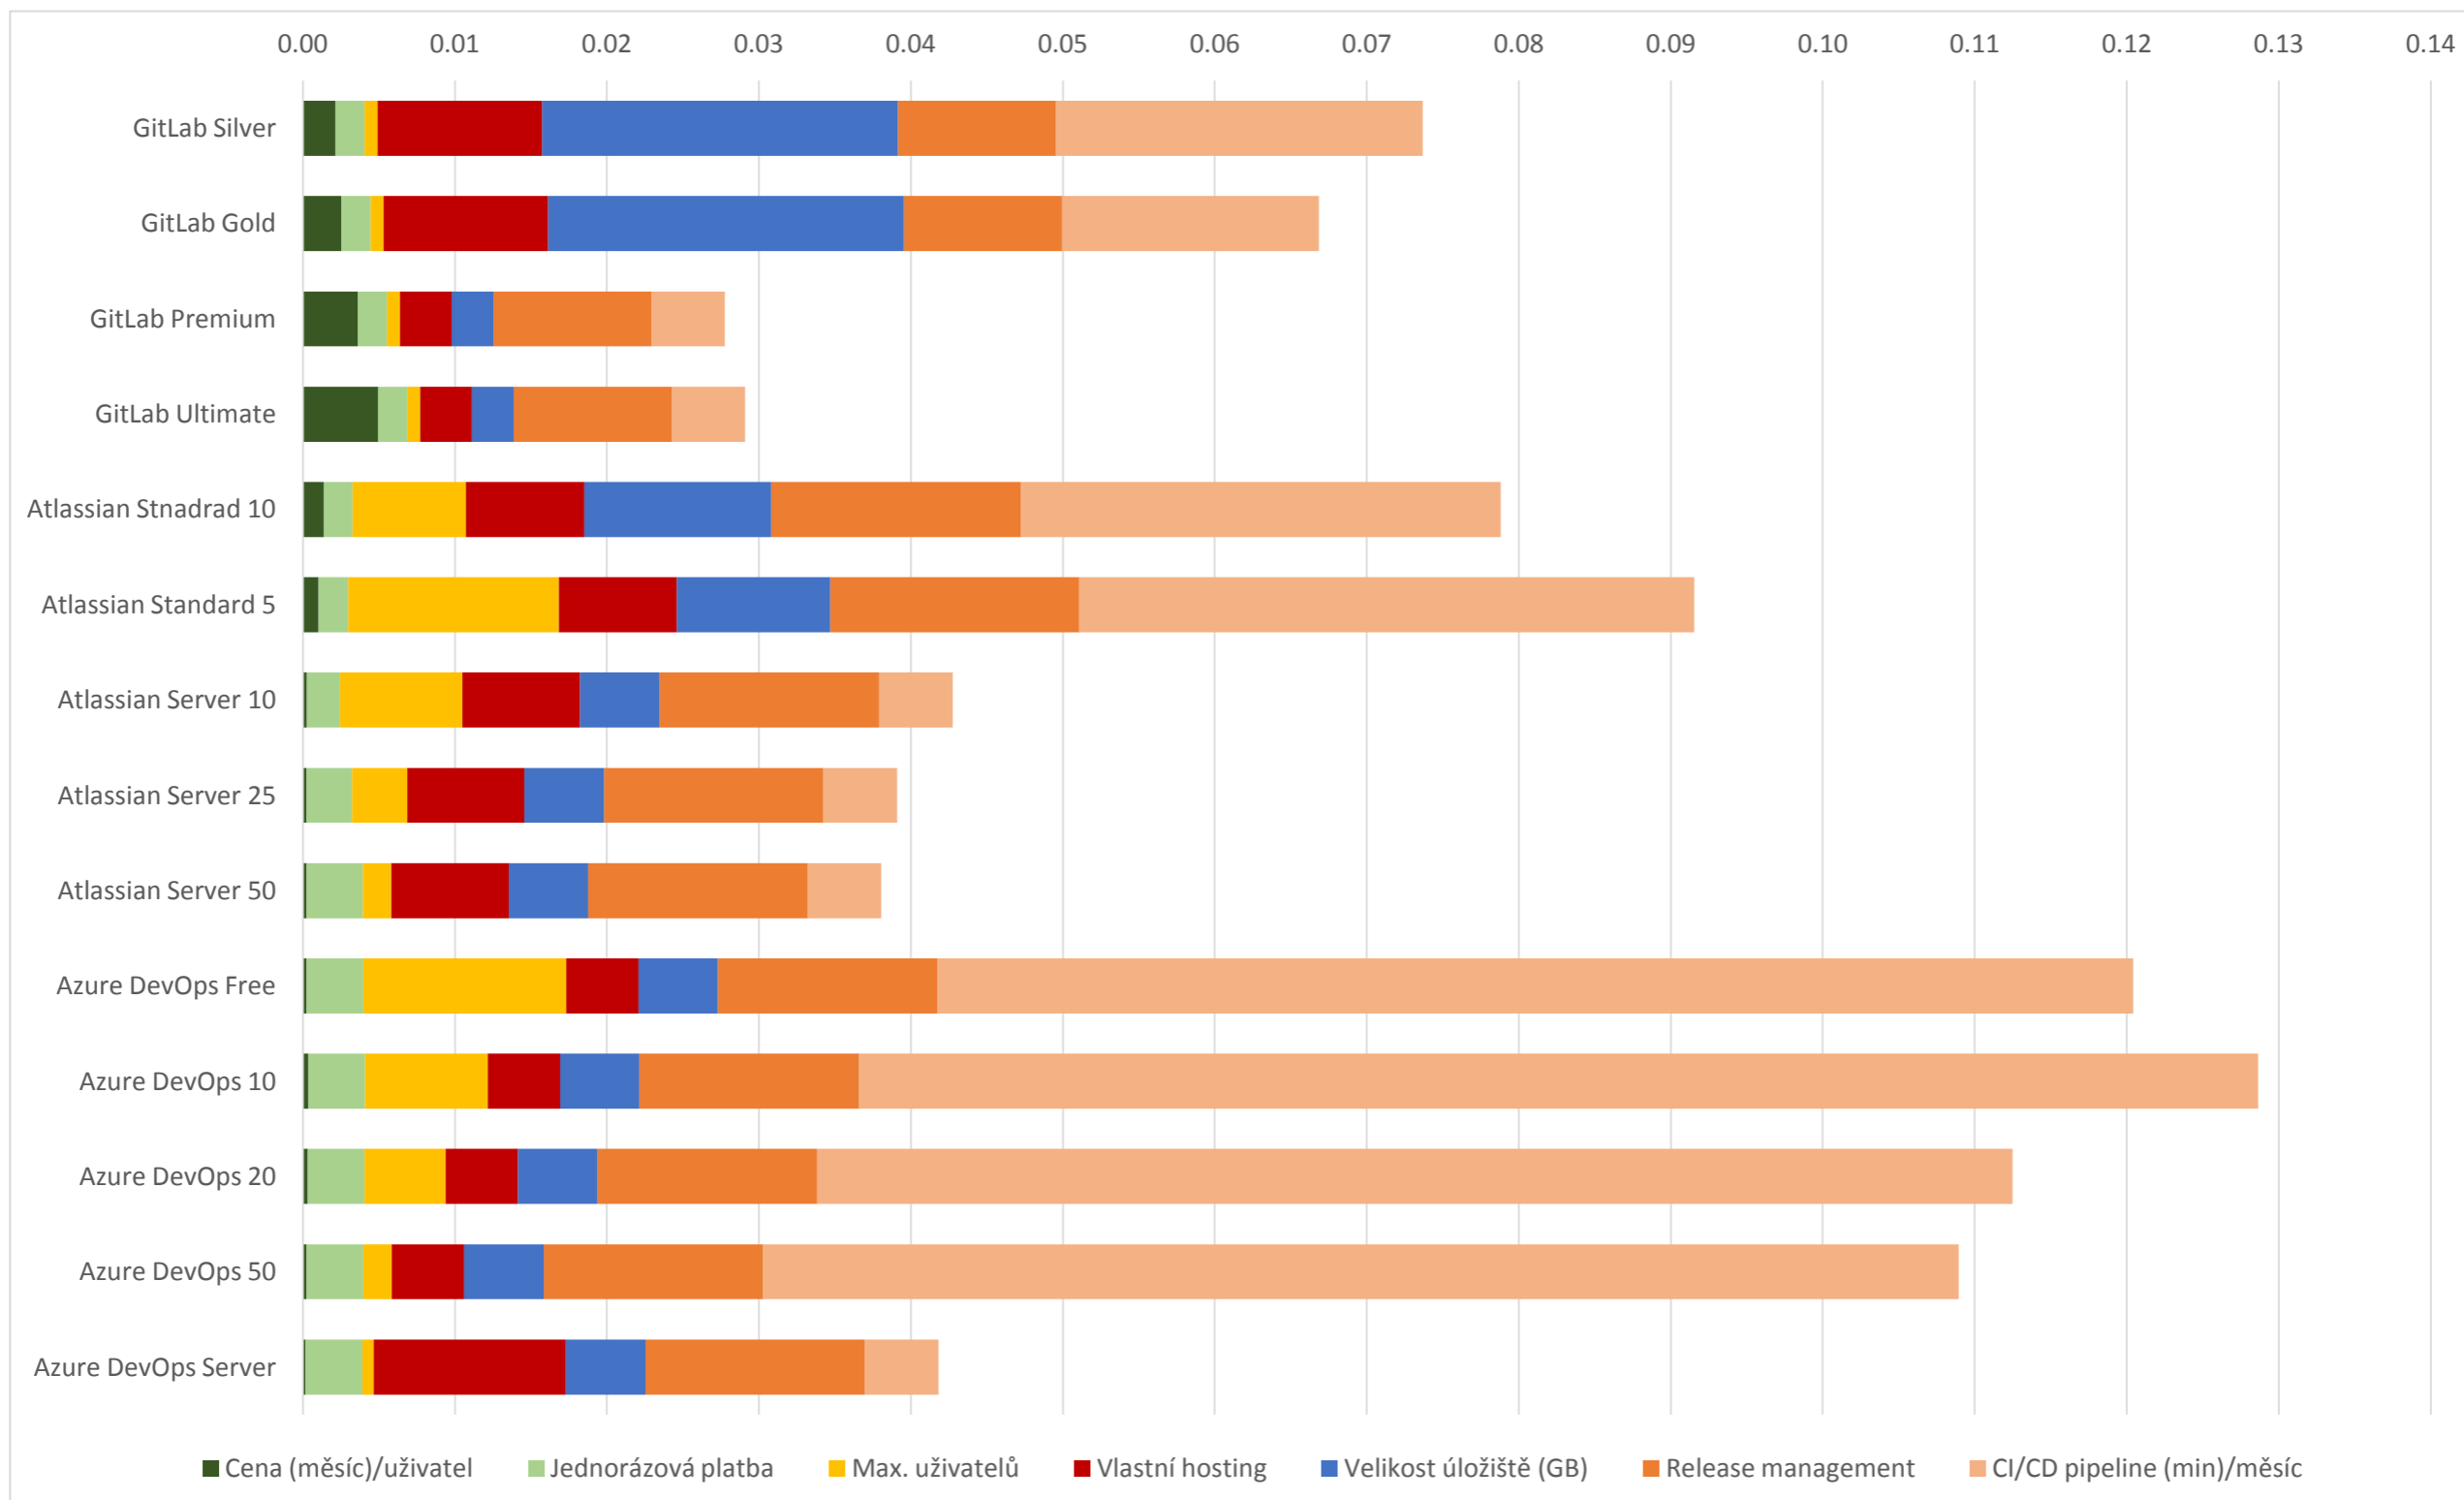

## Zhodnocení variant - skládaný pruhový graf