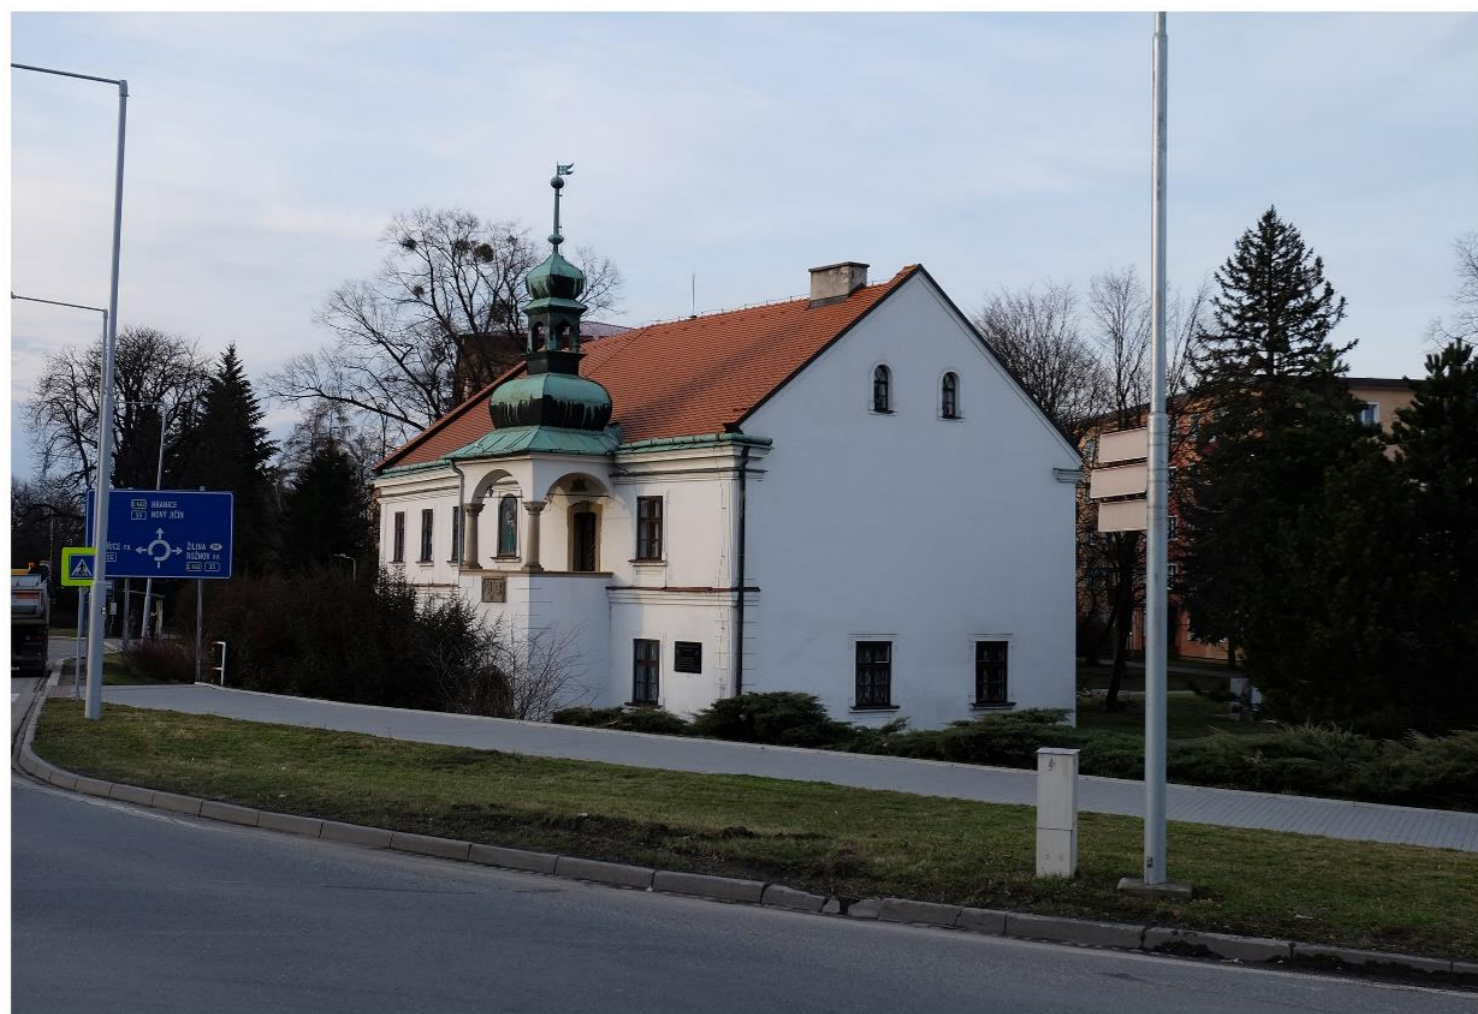

Zámek Kinských 1912

Obr. č. 1 Zámek Kinských (Fabián 2008)

Obr. č. 2 Zámek Kinských (Fabián 2008)

Obr. č. 3 Kostel sv. Jakuba (Fabián 2008)

Obr. č. 4 Kostel sv. Jakuba (autorská fotografie)

Obr. č. 5 Historické krásenské náměstí, bývalá radnice (Fabián 2008)

Obr. č. 6 Historické krásenské náměstí doprovázené jírovci (Fabián 2008)

Obr. č. 7 Městská knihovna - bývalá Krásenská radnice (autorská fotografie)

Obr. č. 8 Kaple sv. Rocha (<https://www.turistika.cz/mista/valasske-mezirici-krasno-kaple-sv-rocha/detail>)