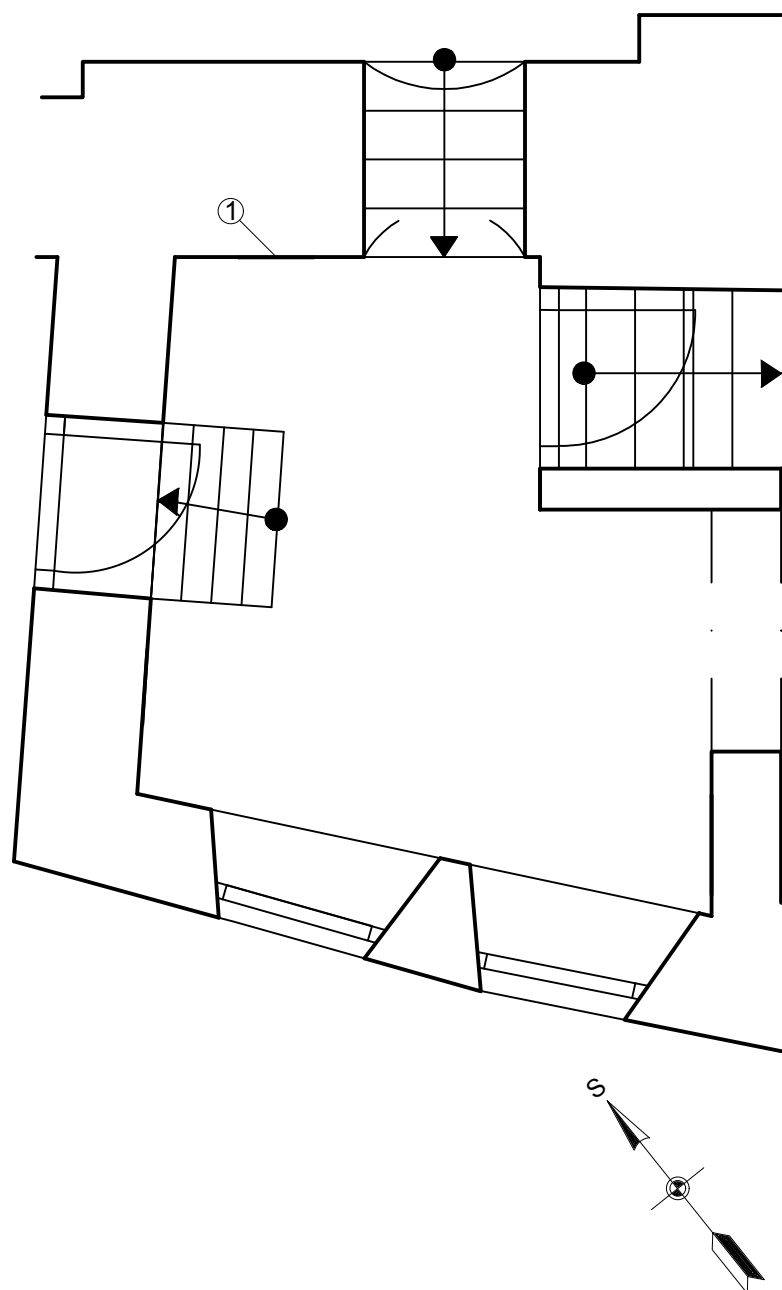

OBKLAD RIBESALBES CHIC  
COLOR BLANCO 10x30 cm  
MAT

PŮVODNÍ  
TRAMOVÝ STROP

BETONOVÁ STĚRKA S  
MODRÝM PODTÓNEM

DÁMSKÁ TOALETA

Principy technologické projekce		Česká zemědělská univerzita v Praze Fakulta lesnická a dřevařská Podnikání v dřevozpracujícím a nábytkářském průmyslu
PROJEKT Návrh kavárny v industriálním stylu		
OBSAH VÝKRESU TOALETY POHLEDY	MĚŘÍTKO 1:50	
KRESLILA EVA VORLOVÁ	datum 22.3.2021	
	číslo výkresu	12