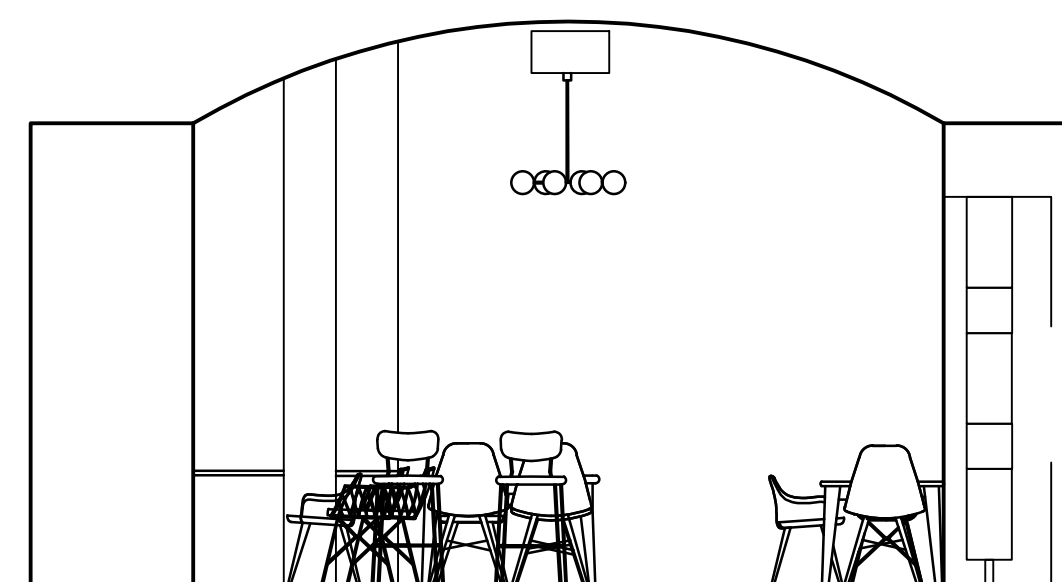

BETONOVÁ STĚRKA ŽLUTÁ

PŮVODNÍ DVEŘE

PŮVODNÍ ŘEŽNÉ ZDIVO

BÍLA VÝMALBA

PŮVODNÍ DVEŘE

DLAŽBA DEL CONCA  
FRAMMENTI AZZURRO MACRO  
20x20 cm MAT (20FR02MA)

<b>Principy technologické projekce</b>		<b>Česká zemědělská univerzita v Praze</b>	
PROJEKT Návrh kavárny v industriálním stylu		Fakulta lesnická a dřevařská Podnikání v dřevozpracujícím a nábytkářském průmyslu	
OBSAH VÝKRESU HLAVNÍ MÍSTNOST 1/2 - POHLEDY NA STĚNY		MĚŘÍTKO 1:50	
KRESLILA EVA VORLOVÁ		datum 20.3.2021	
		číslo výkresu	5