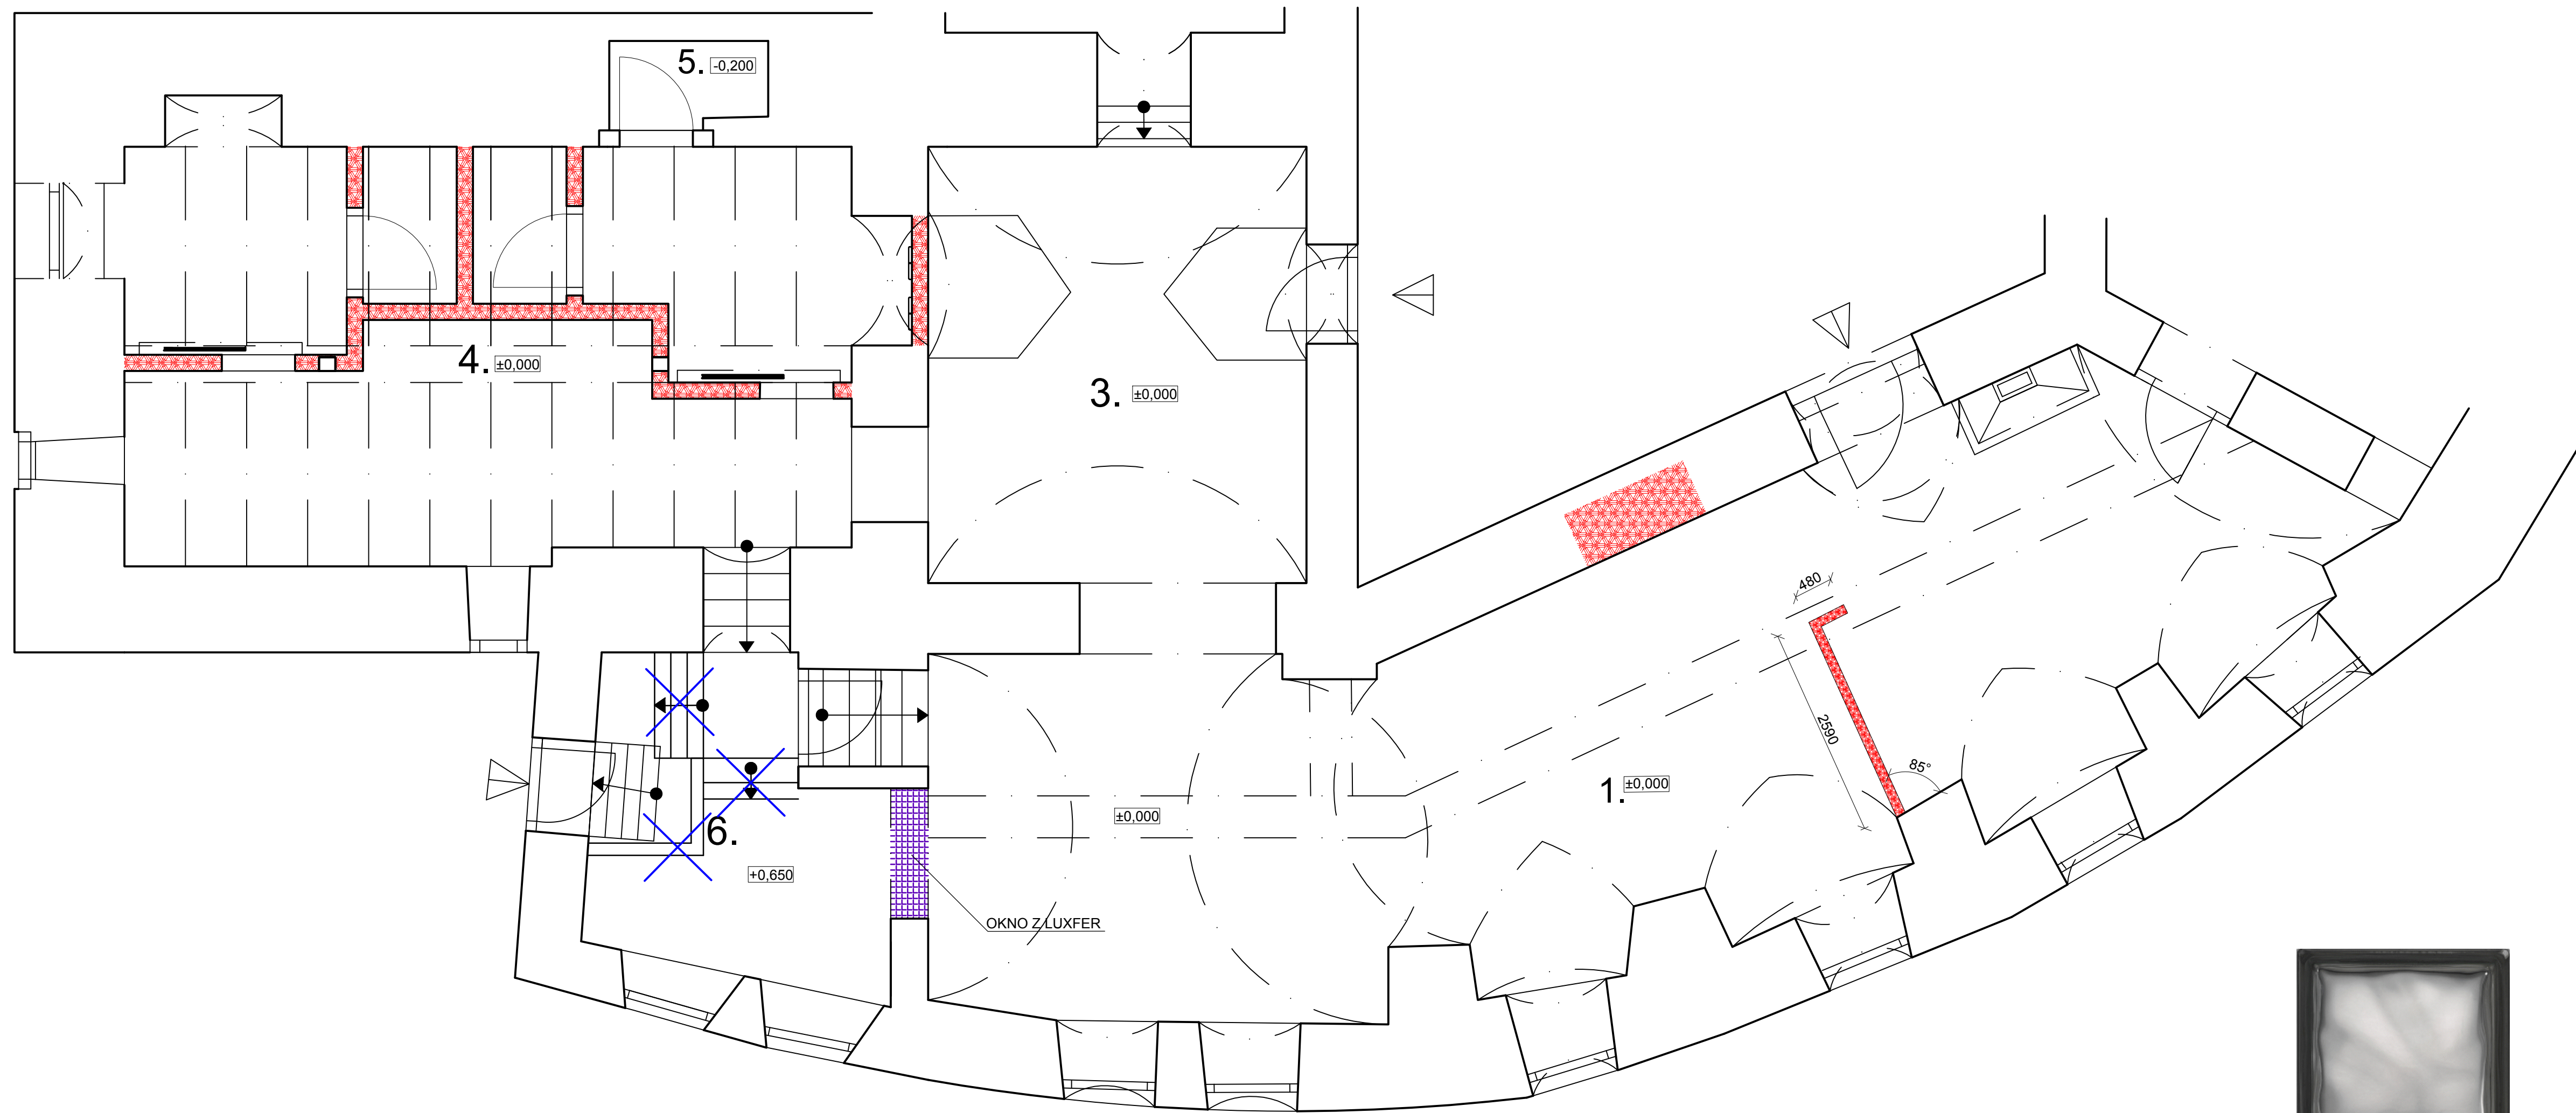

PLOCHY MÍSTNOSTÍ:

1	HLAVNÍ MÍSTNOST 1/2	46 m²
2	HLAVNÍ MÍSTNOST 2/2	23 m²
3	MALÁ MÍSTNOST	25 m²
4	STŘEDNÍ MÍSTNOST	45 m²
5	SKLAD	2 m²
6	VSTUPNÍ CHODBA	14 m²

NOVĚ VZNIKLÉ MÍSTNOSTI:

6	CHODBA U TOALET	14 m²
7	DÁMSKÁ TOALETA	3,7 m²
8	DÁMSKÁ TOALETA - WC	2,25 m²
9	PÁNSKÁ TOALETA - WC	2,25 m²
10	PÁNSKÁ TOALETA	9,4 m²

ZMĚNA VYUŽITÍ MÍSTNOSTI:

5	DÁMSKÁ TOALETA - WC	2 m²

OKNO Z LUXFER
(LUXFERA GLASSBLOCKSGREY
19x19x8cm -SKLO 1908GREY)

DVEŘE*:

A	DUBOVÉ DVEŘE FLINSTON	1000x2100x40
B	DVEŘE DRE NOVA SYNCHRO	900x2000x40

*poz. ostatní dveře jsou původní