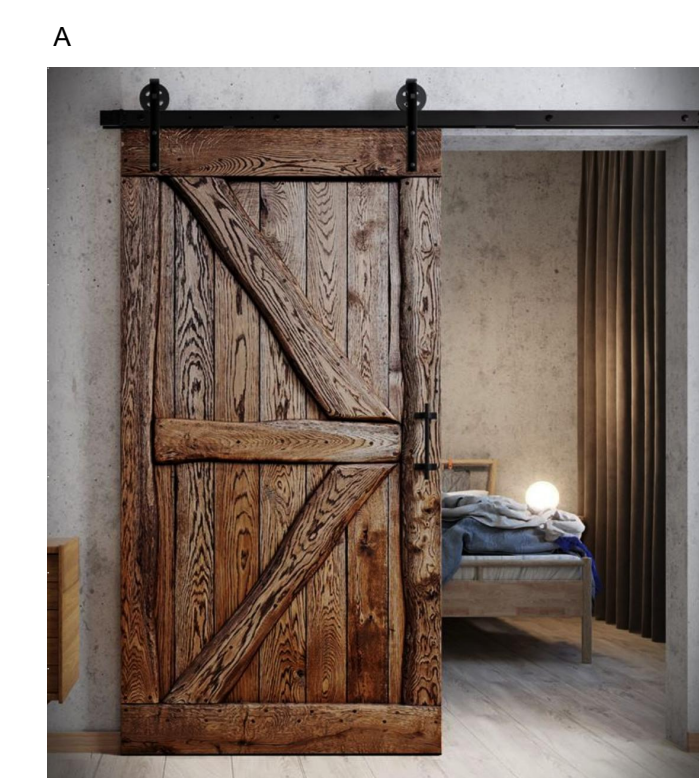

PLOCHY MÍSTNOSTÍ:

1	HLAVNÍ MÍSTNOST 1/2	46 m²
2	HLAVNÍ MÍSTNOST 2/2	23 m²
3	MALÁ MÍSTNOST	25 m²
4	STŘEDNÍ MÍSTNOST	45 m²
5	SKLAD	2 m²
6	VSTUPNÍ CHODBA	14 m²

NOVĚ VZNIKLÉ MÍSTNOSTI:

6	CHODBA U TOALET	14 m²
7	DÁMSKÁ TOALETA	3,7 m²
8	DÁMSKÁ TOALETA - WC	2,25 m²
9	PÁNSKÁ TOALETA - WC	2,25 m²
10	PÁNSKÁ TOALETA	9,4 m²

ZMĚNA VYUŽITÍ MÍSTNOSTI:

5	DÁMSKÁ TOALETA - WC	2 m²

DVEŘE*:

A	DUBOVÉ DVEŘE FLINSTON	1000x2100x40
B	DVEŘE DRE NOVA SYNCHRO	900x2000x40

*poz. ostatní dveře jsou původní

DETAIL PŘESTAVBY MÍSTNOSTI č.4:

LEGENDA:

NOVĚ VZNIKLÁ KONSTRUKCE

ZDRUŠENÉ PRVKY

Principy technologické projekce		Česká zemědělská univerzita v Praze
PROJEKT	Návrh kavárny v industriálním stylu	Fakulta lesnická a dřevařská Podnikání v dřevozpracujícím a nábyčkářském průmyslu
OBSAH VÝKRESU	PŮDORYS - ZMĚNY A NOVÉ DVEŘE	MĚŘÍTKO 1:50
KRESLILA	EVA VORLOVÁ	datum 6.3.2021
		číslo výkresu 2