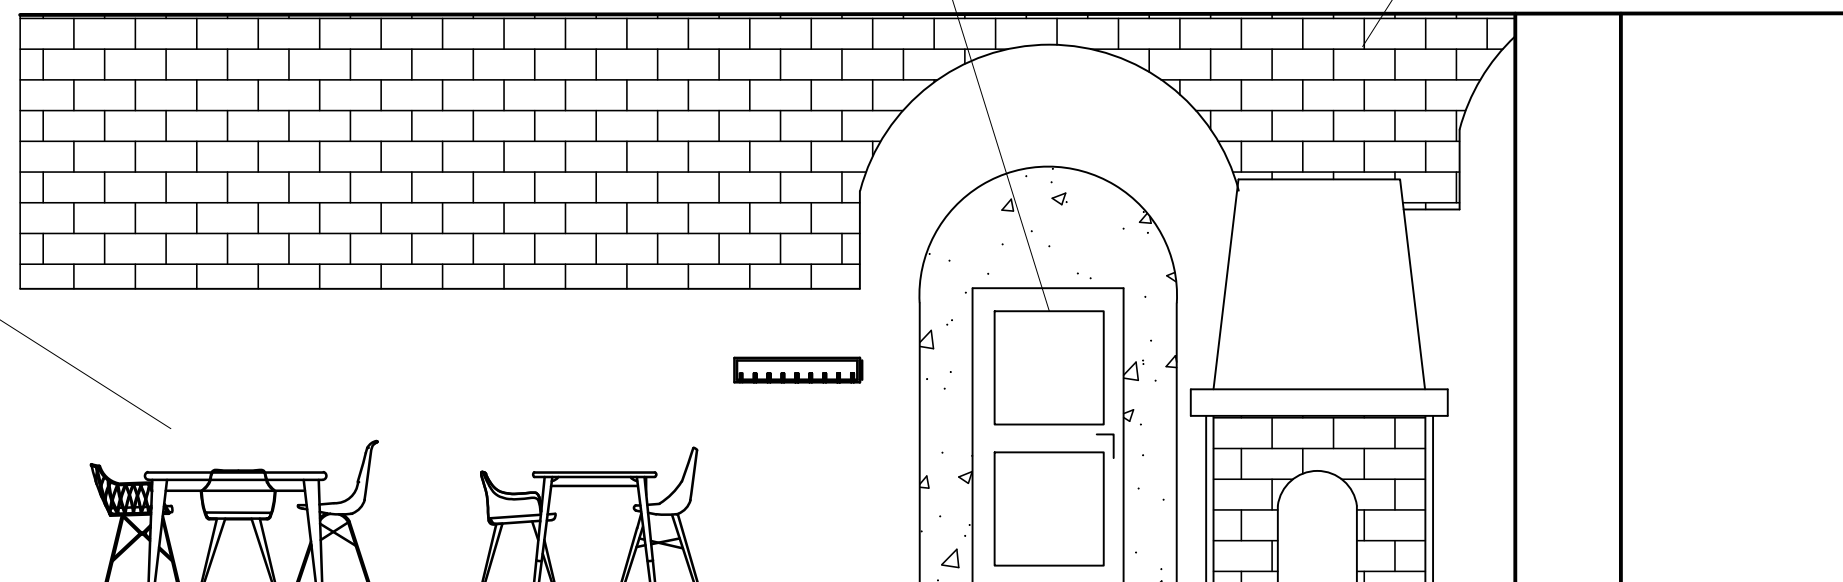

BETONOVÁ STĚRKA ŽLUTÁ

PŮVODNÍ DVEŘE

PŮVODNÍ ŘEŽNÉ ZDIVO

BÍLA VÝMALBA

PŮVODNÍ DVEŘE

DLAŽBA DEL CONCA
FRAMMENTI AZZURRO MACRO
20x20 cm MAT (20FR02MA)