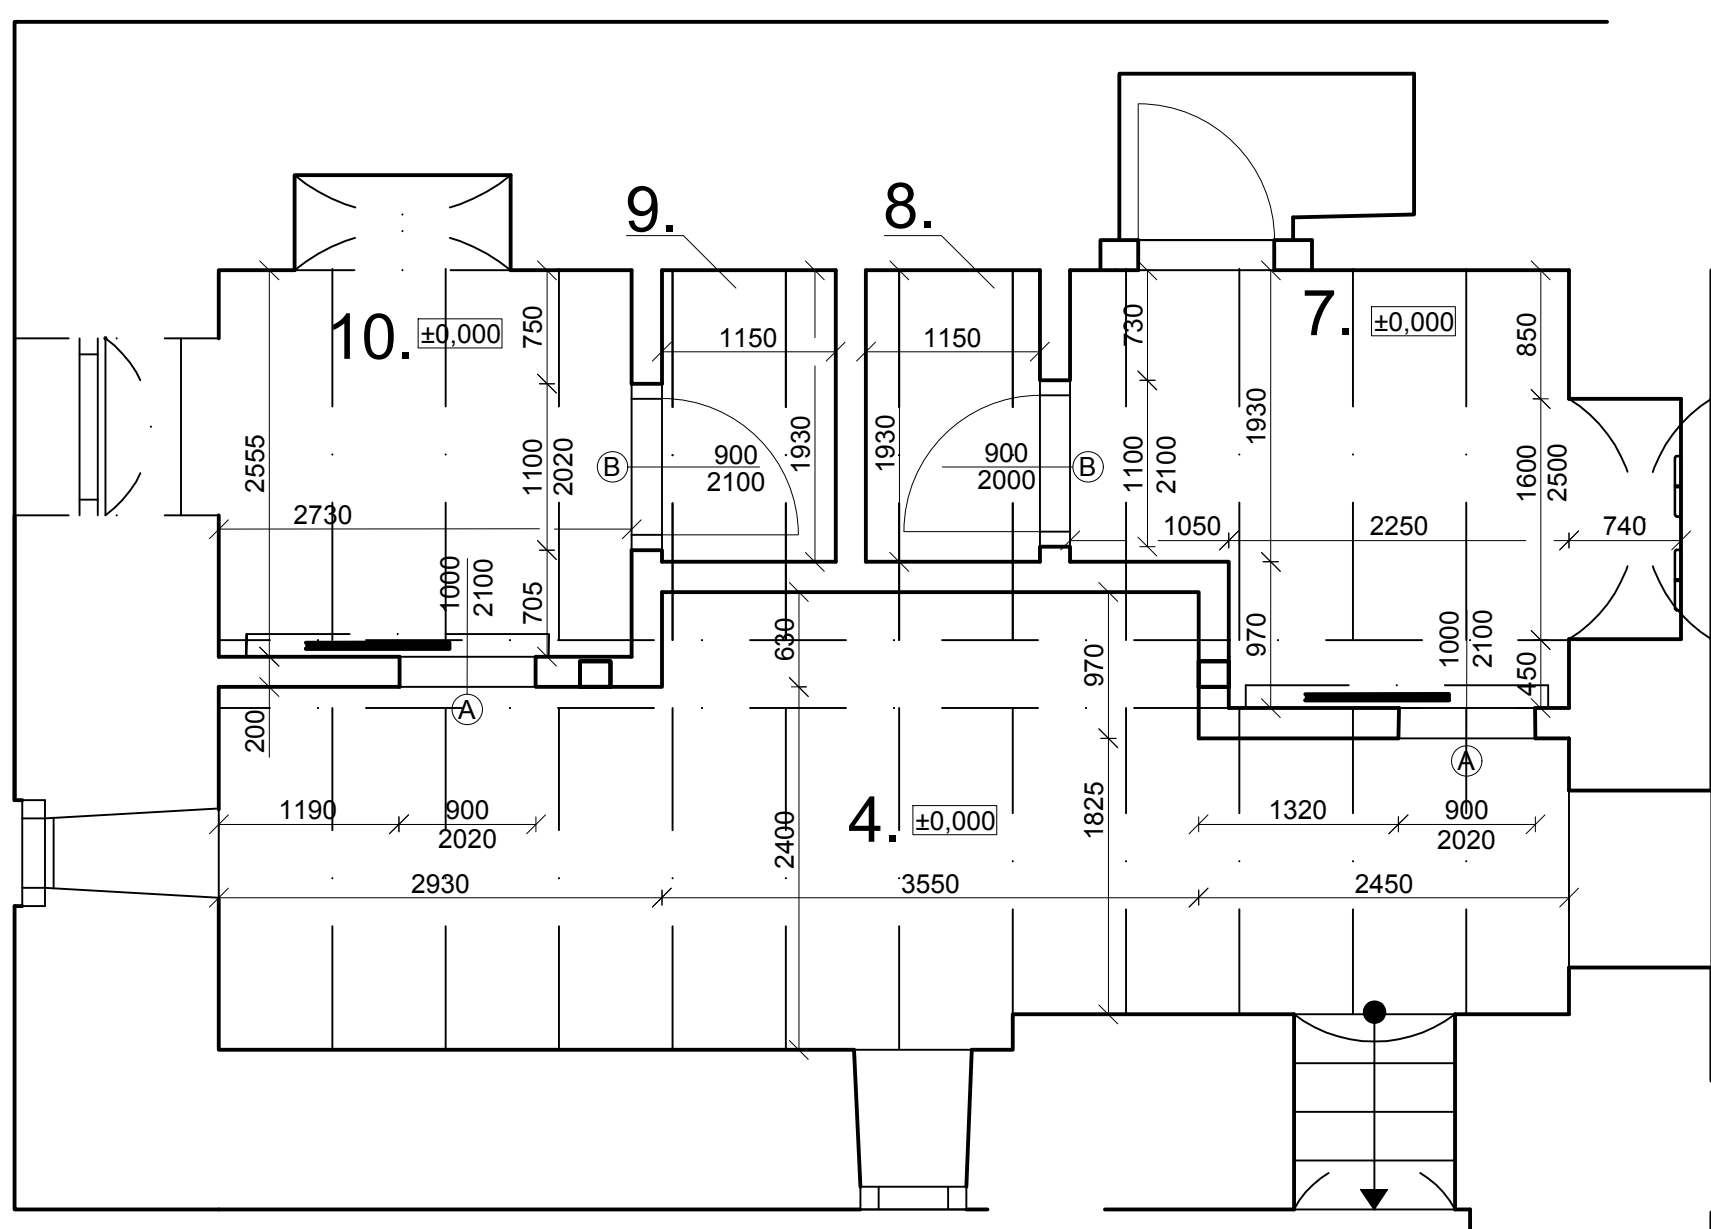

DETAIL PŘESTAVBY MÍSTNOSTI č.4:

LEGENDA:

NOVĚ VZNIKLÁ KONSTRUKCE

ZDRUŠENÉ PRVKY

Principy technologické projekce		Česká zemědělská univerzita v Praze
PROJEKT	Návrh kavárny v industriálním stylu	Fakulta lesnická a dřevařská Podnikání v dřevozpracujícím a nábyčkářském průmyslu
OBSAH VÝKRESU	PŮDORYS - ZMĚNY A NOVÉ DVEŘE	MĚŘÍTKO 1:50
KRESLILA	EVA VORLOVÁ	datum 6.3.2021
		číslo výkresu 2