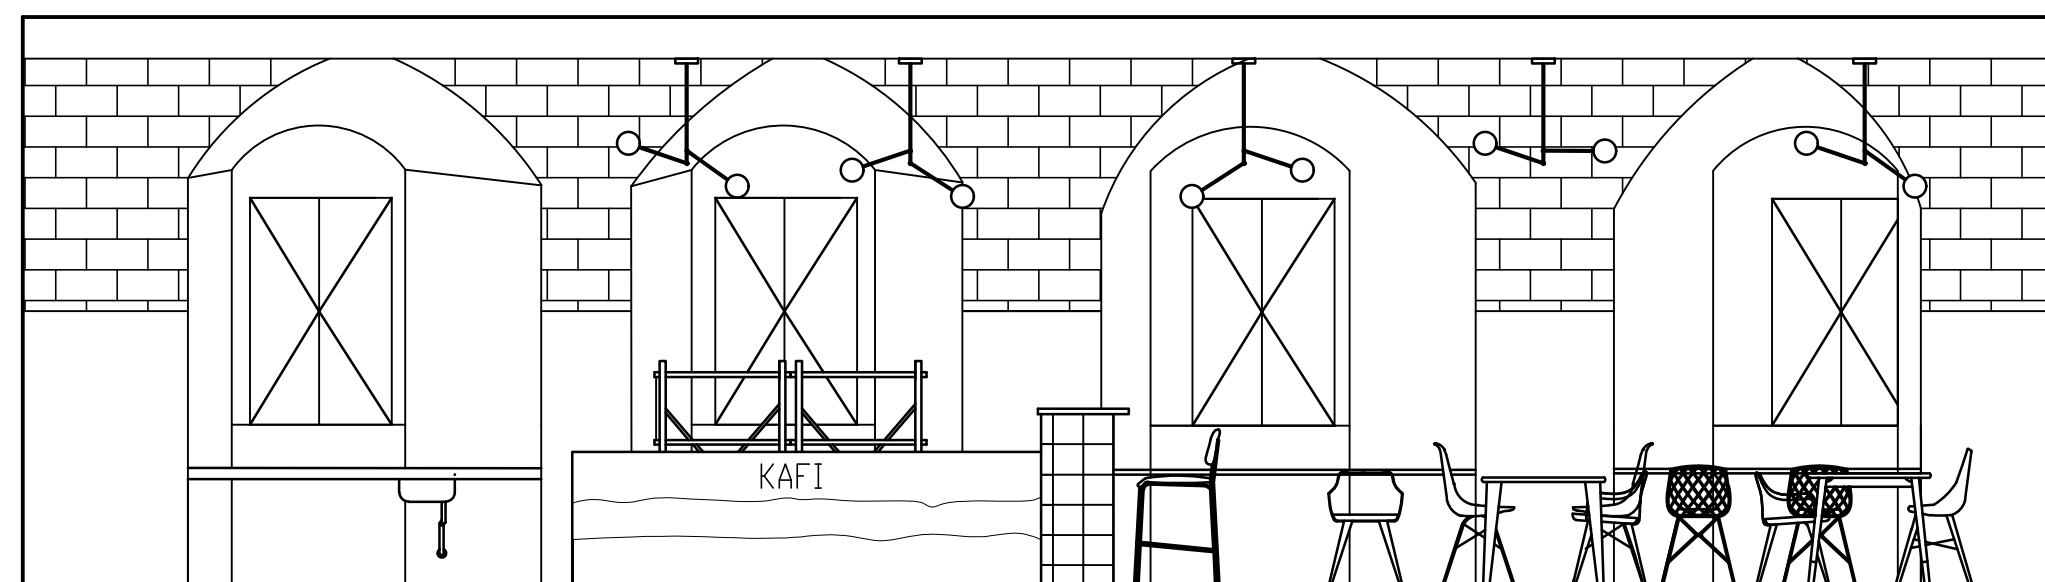

BETONOVÁ STĚRKA ŽLUTÁ

PŮVODNÍ DVEŘE

PŮVODNÍ ŘEŽNÉ ZDIVO

BÍLA VÝMALBA

PŮVODNÍ DVEŘE

DLAŽBA DEL CONCA  
FRAMMENTI AZZURRO MACRO  
20x20 cm MAT (20FR02MA)

<b>Principy technologické projekce</b>		<b>Česká zemědělská univerzita v Praze</b>	
PROJEKT Návrh kavárny v industriálním stylu		Fakulta lesnická a dřevařská Podnikání v dřevozpracujícím a nábytkářském průmyslu	
OBSAH VÝKRESU HLAVNÍ MÍSTNOST 1/2 - POHLEDY NA STĚNY		MĚŘÍTKO 1:50	
KRESLILA EVA VORLOVÁ		datum 20.3.2021	
		číslo výkresu	5