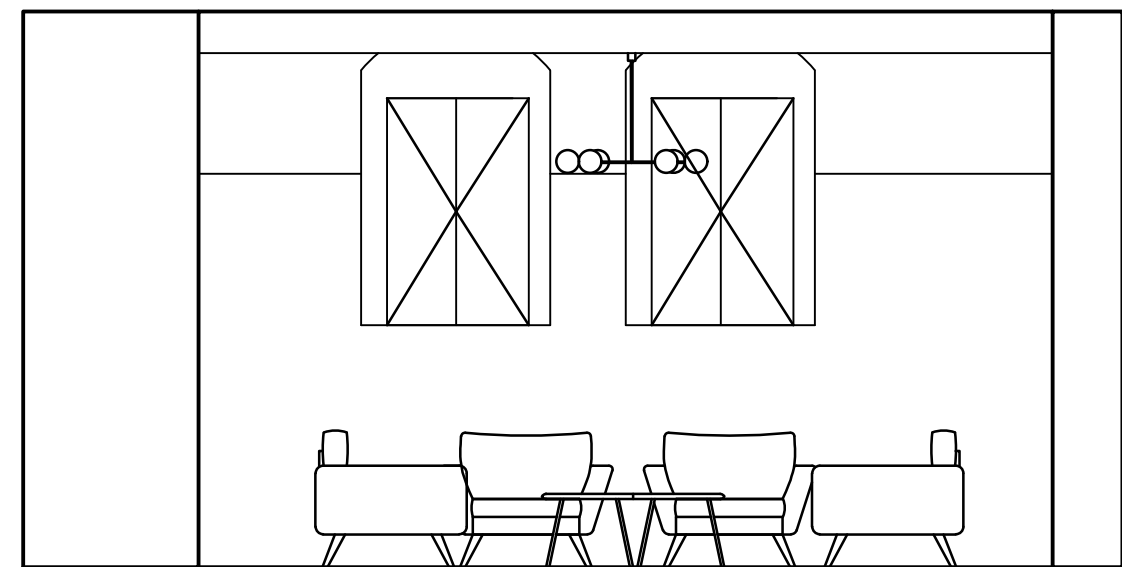

OKNO Z LUXFER
(LUXFERA GLASSBLOCKS
GREY 19x19x8CM -SKLO
1908GREY)

BÍLA VÝMALBA