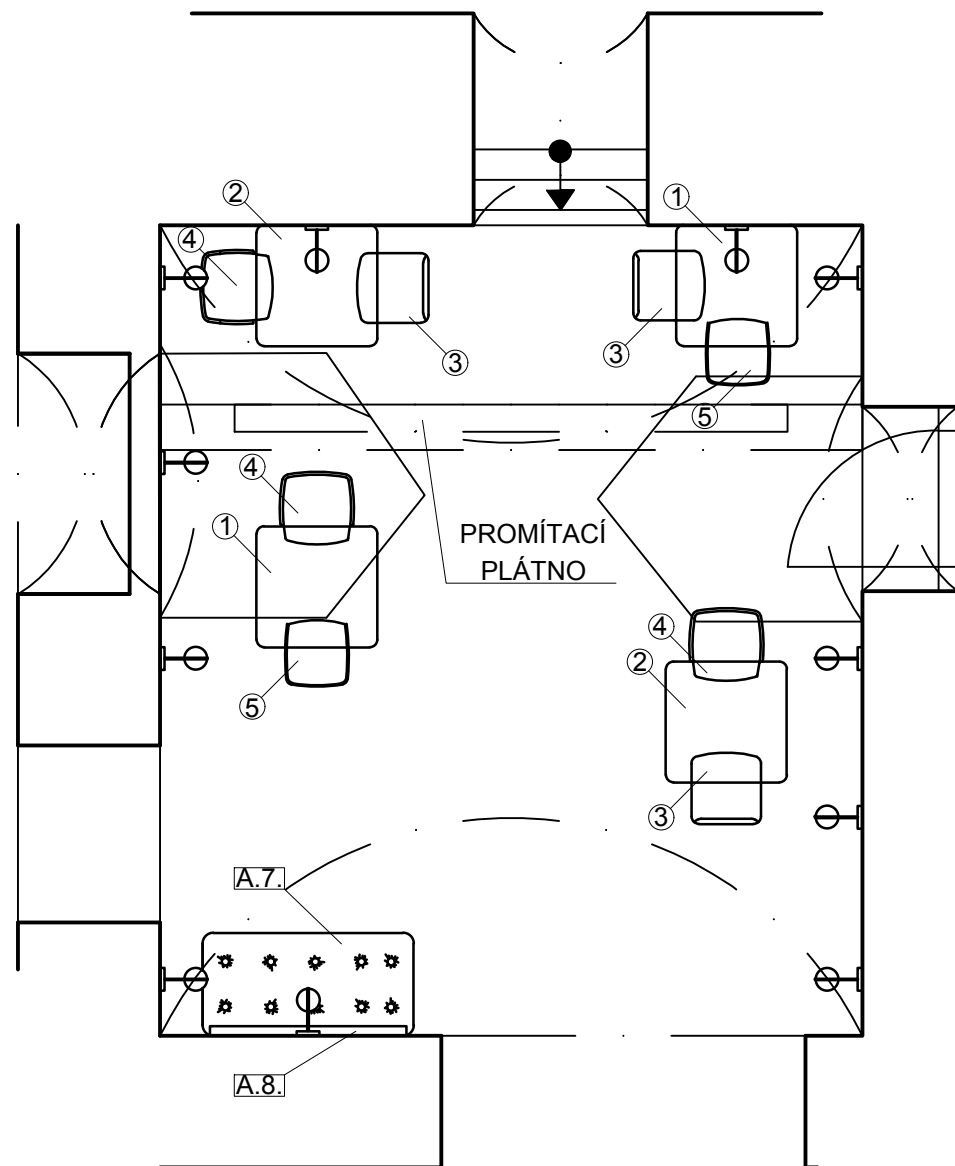

BETONOVÁ STĚRKA ŽLUTÁ

OKNO Z LUXFER  
(LUXFERA GLASSBLOCKS  
GREY 19x19x8CM -SKLO  
1908GREY)

BÍLA VÝMALBA

<b>Principy technologické projekce</b>		<b>Česká zemědělská univerzita v Praze</b>	
PROJEKT Návrh kavárny v industriálním stylu		Fakulta lesnická a dřevařská Podnikání v dřevozpracujícím a nábytkářském průmyslu	
OBSAH VÝKRESU HLAVNÍ MÍSTNOST 2/2 - POHLEDY NA STĚNY		MĚŘÍTKO 1:50	
KRESLILA EVA VORLOVÁ		datum 22.3.2021	
		číslo výkresu	6