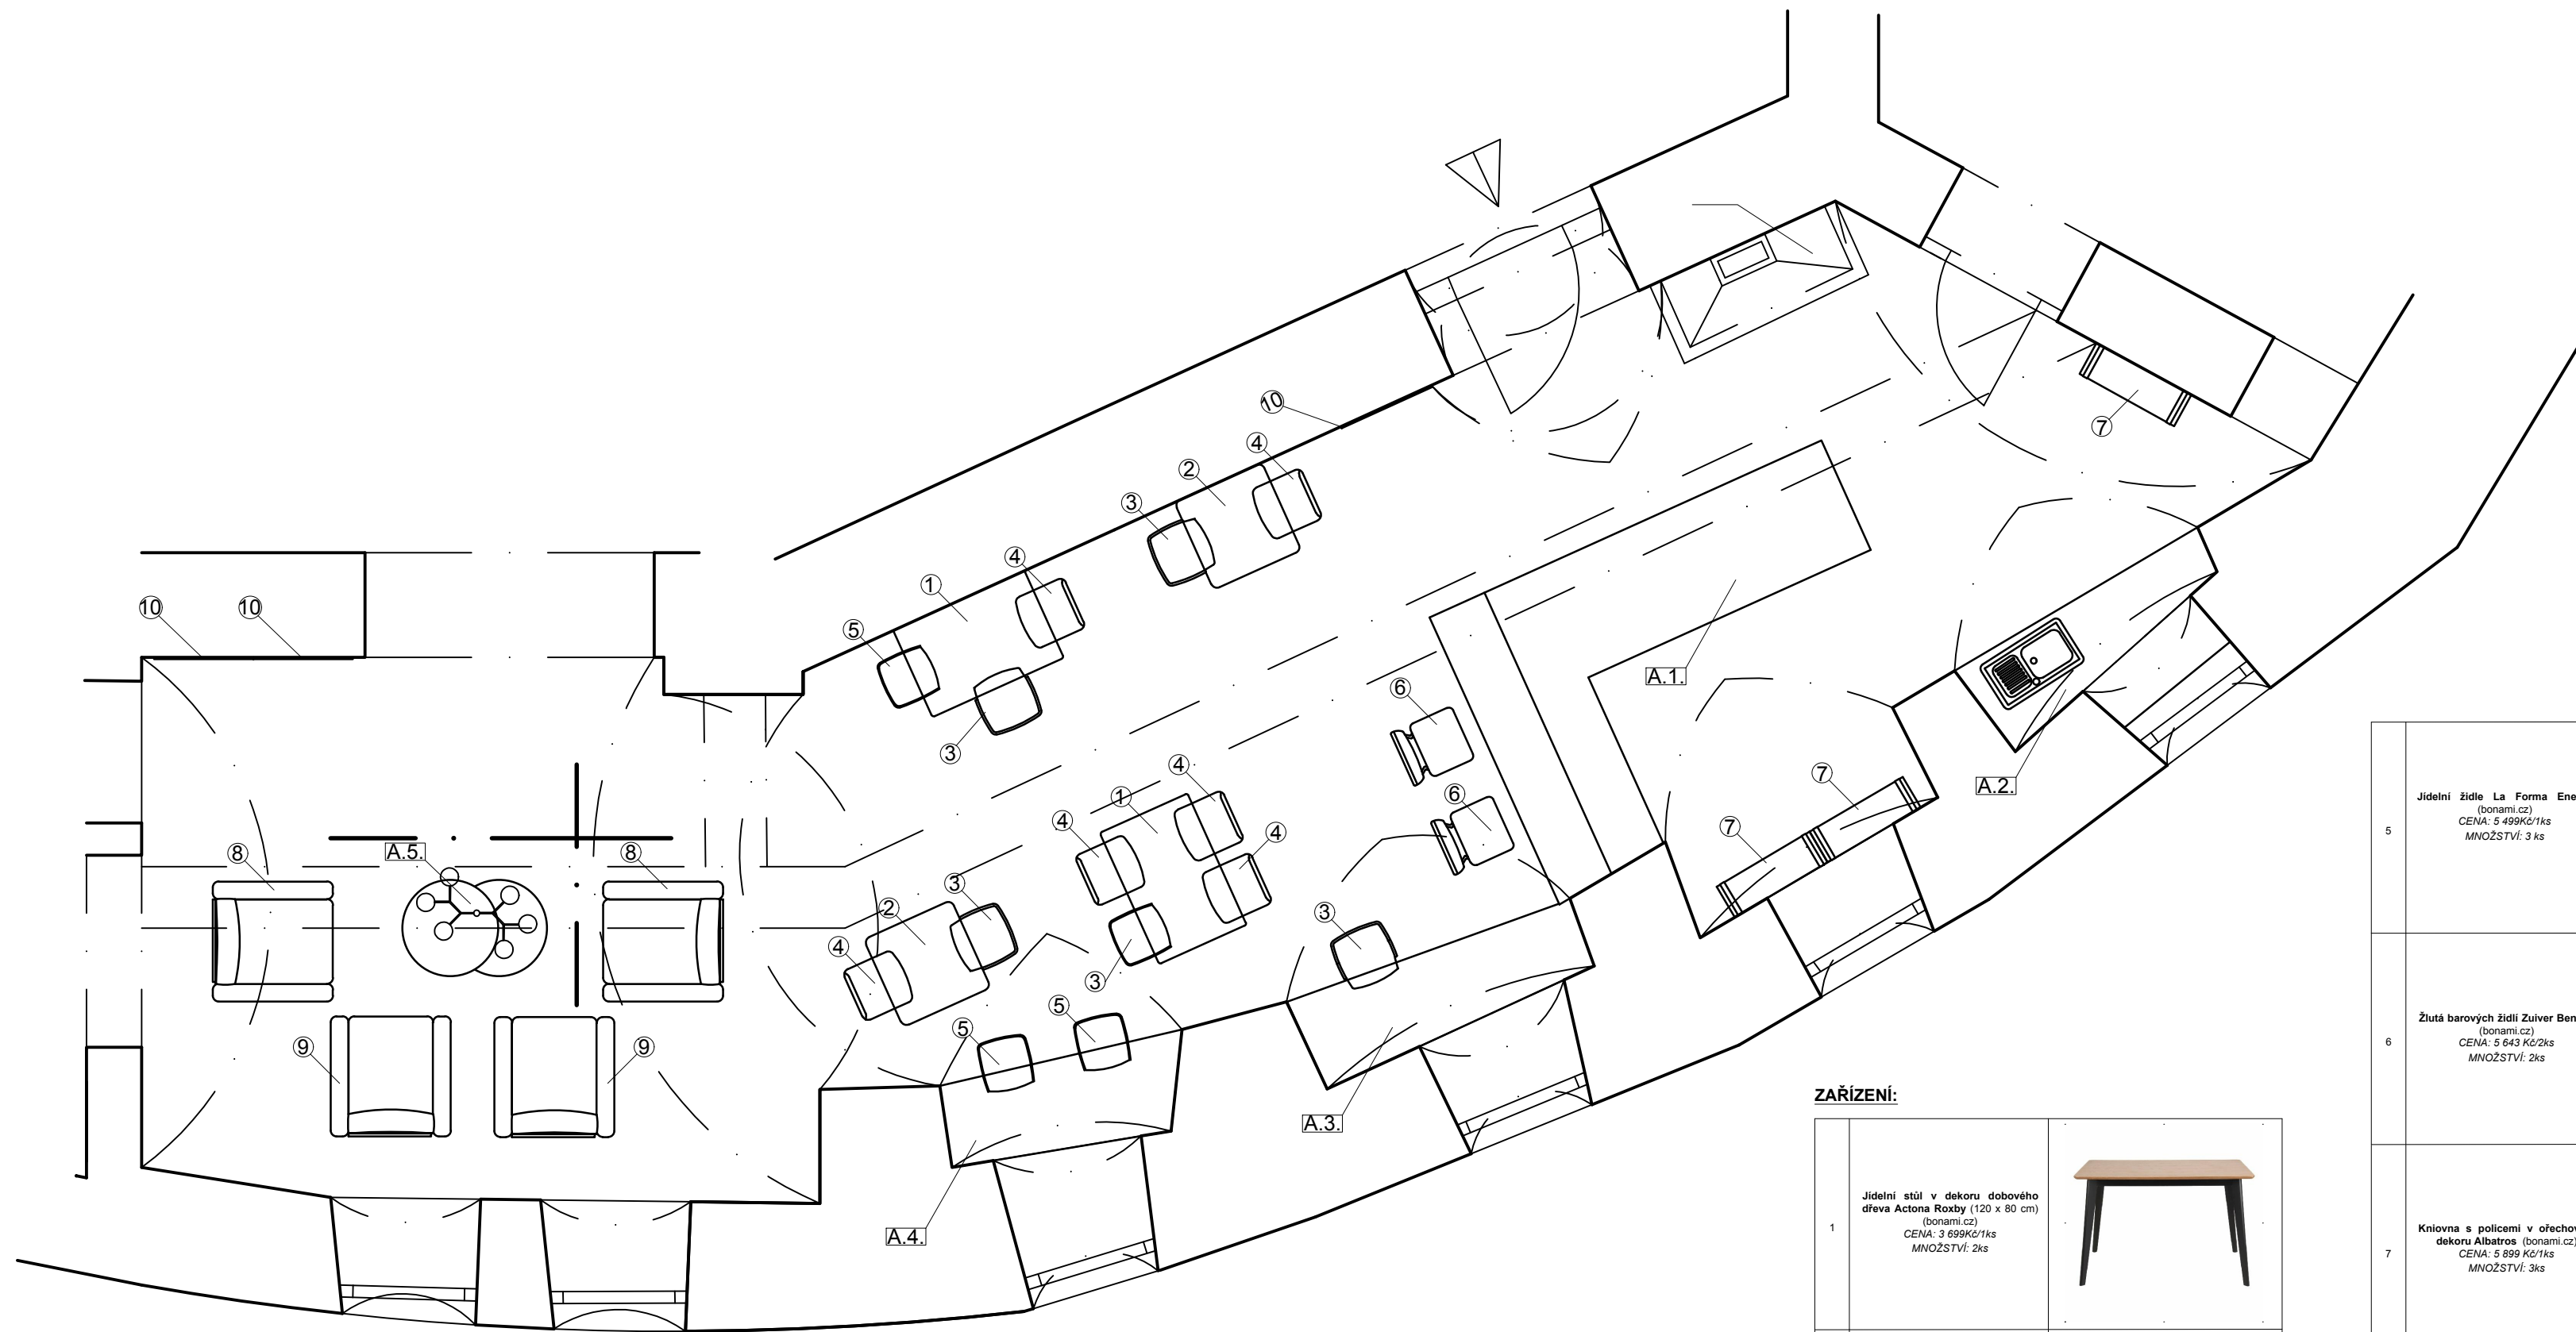

ZARÍZENÍ:

1	Jídelní stůl v dekoru dobového dřeva Actona Roxby (120 x 80 cm) (bonami.cz) CENA: 3 699 Kč/1ks MNOŽSTVÍ: 2ks	
2	Jídelní stůl DEEP Furniture Jack (80x80cm) (bonami.cz) CENA: 5 599 Kč/1ks MNOŽSTVÍ: 2ks	
3	Průhledná židle Klam (designovynabytek.cz) CENA: 5 550 Kč/1ks MNOŽSTVÍ: 5ks	
4	Tmavě zelená jídelní židle Actona Eris (bonami.cz) CENA: 2 049 Kč/2ks MNOŽSTVÍ: 6ks	

5	Jídelní židle La Forma Energy (bonami.cz) CENA: 5 499 Kč/1ks MNOŽSTVÍ: 3 ks	
6	Žlutá barových židle Zuiver Benson (bonami.cz) CENA: 5 643 Kč/2ks MNOŽSTVÍ: 2ks	
7	Kniozna s policemi v otevřeném dekoru Albatros (bonami.cz) CENA: 5 899 Kč/1ks MNOŽSTVÍ: 3ks	
8	Žluté sametové křeslo s černými nohami Kooko Home Lento (bonami.cz) CENA: 14 499 Kč/1ks MNOŽSTVÍ: 2ks	
9	Zelené sametové křeslo s černými nohami Kooko Home Lento (bonami.cz) CENA: 14 499 Kč/1ks MNOŽSTVÍ: 2ks	
10	Černý železný nástěnný věšák Cenet Joy Emily (bonami.cz) CENA: 719 Kč MNOŽSTVÍ: 3ks	

ZARÍZENÍ VLASTNÍHO NÁVRHU :
Výkresová dokumentace tohoto návrhu je součástí dokumentace

A.1.	Bar	
A.2. A.3. A.4.	Stolové desky z otevřené spárované do okeních výklenků (v různých tvarech)	
A.5.	Konferenční stůlek Noc a den	

LEGENDA :

- ① OZNAČENÍ PRO ZARÍZENÍ
- A.6. OZNAČENÍ PRO ZARÍZENÍ VLASTNÍHO NÁVRHU

Principy technologické projekce	Česká zemědělská univerzita v Praze Fakulta lesnická a dřevařská Podnikání v dřevozpracujícím a nábytkářském průmyslu
PROJEKT Návrh kavárny v industriálním stylu	MĚŘÍTKO 1:50
OBSAH VÝKRESU VELKÁ MÍSTNOST _ NÁBYTEK	datum 12.3.2021
KRESLILA EVA VORLOVÁ	číslo výkresu 4