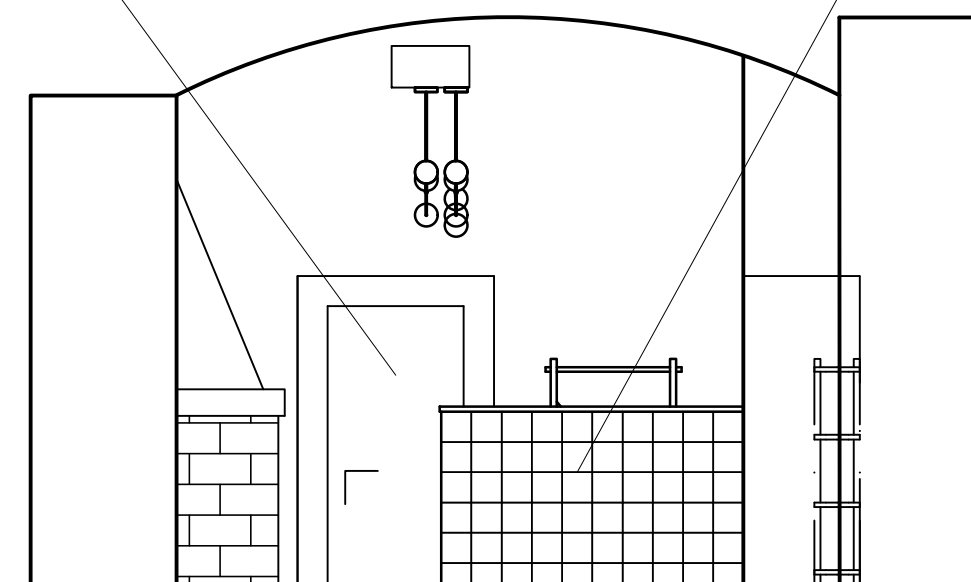

BETONOVÁ STĚRKA ŽLUTÁ

PŮVODNÍ DVEŘE

PŮVODNÍ ŘEŽNÉ ZDIVO

BÍLA VÝMALBA

PŮVODNÍ DVEŘE

DLAŽBA DEL CONCA  
FRAMMENTI AZZURRO MACRO  
20x20 cm MAT (20FR02MA)

<b>Principy technologické projekce</b>		<b>Česká zemědělská univerzita v Praze</b>	
PROJEKT Návrh kavárny v industriálním stylu		Fakulta lesnická a dřevařská Podnikání v dřevozpracujícím a nábytkářském průmyslu	
OBSAH VÝKRESU HLAVNÍ MÍSTNOST 1/2 - POHLEDY NA STĚNY		MĚŘÍTKO 1:50	
KRESLILA EVA VORLOVÁ		datum 20.3.2021	
		číslo výkresu	5