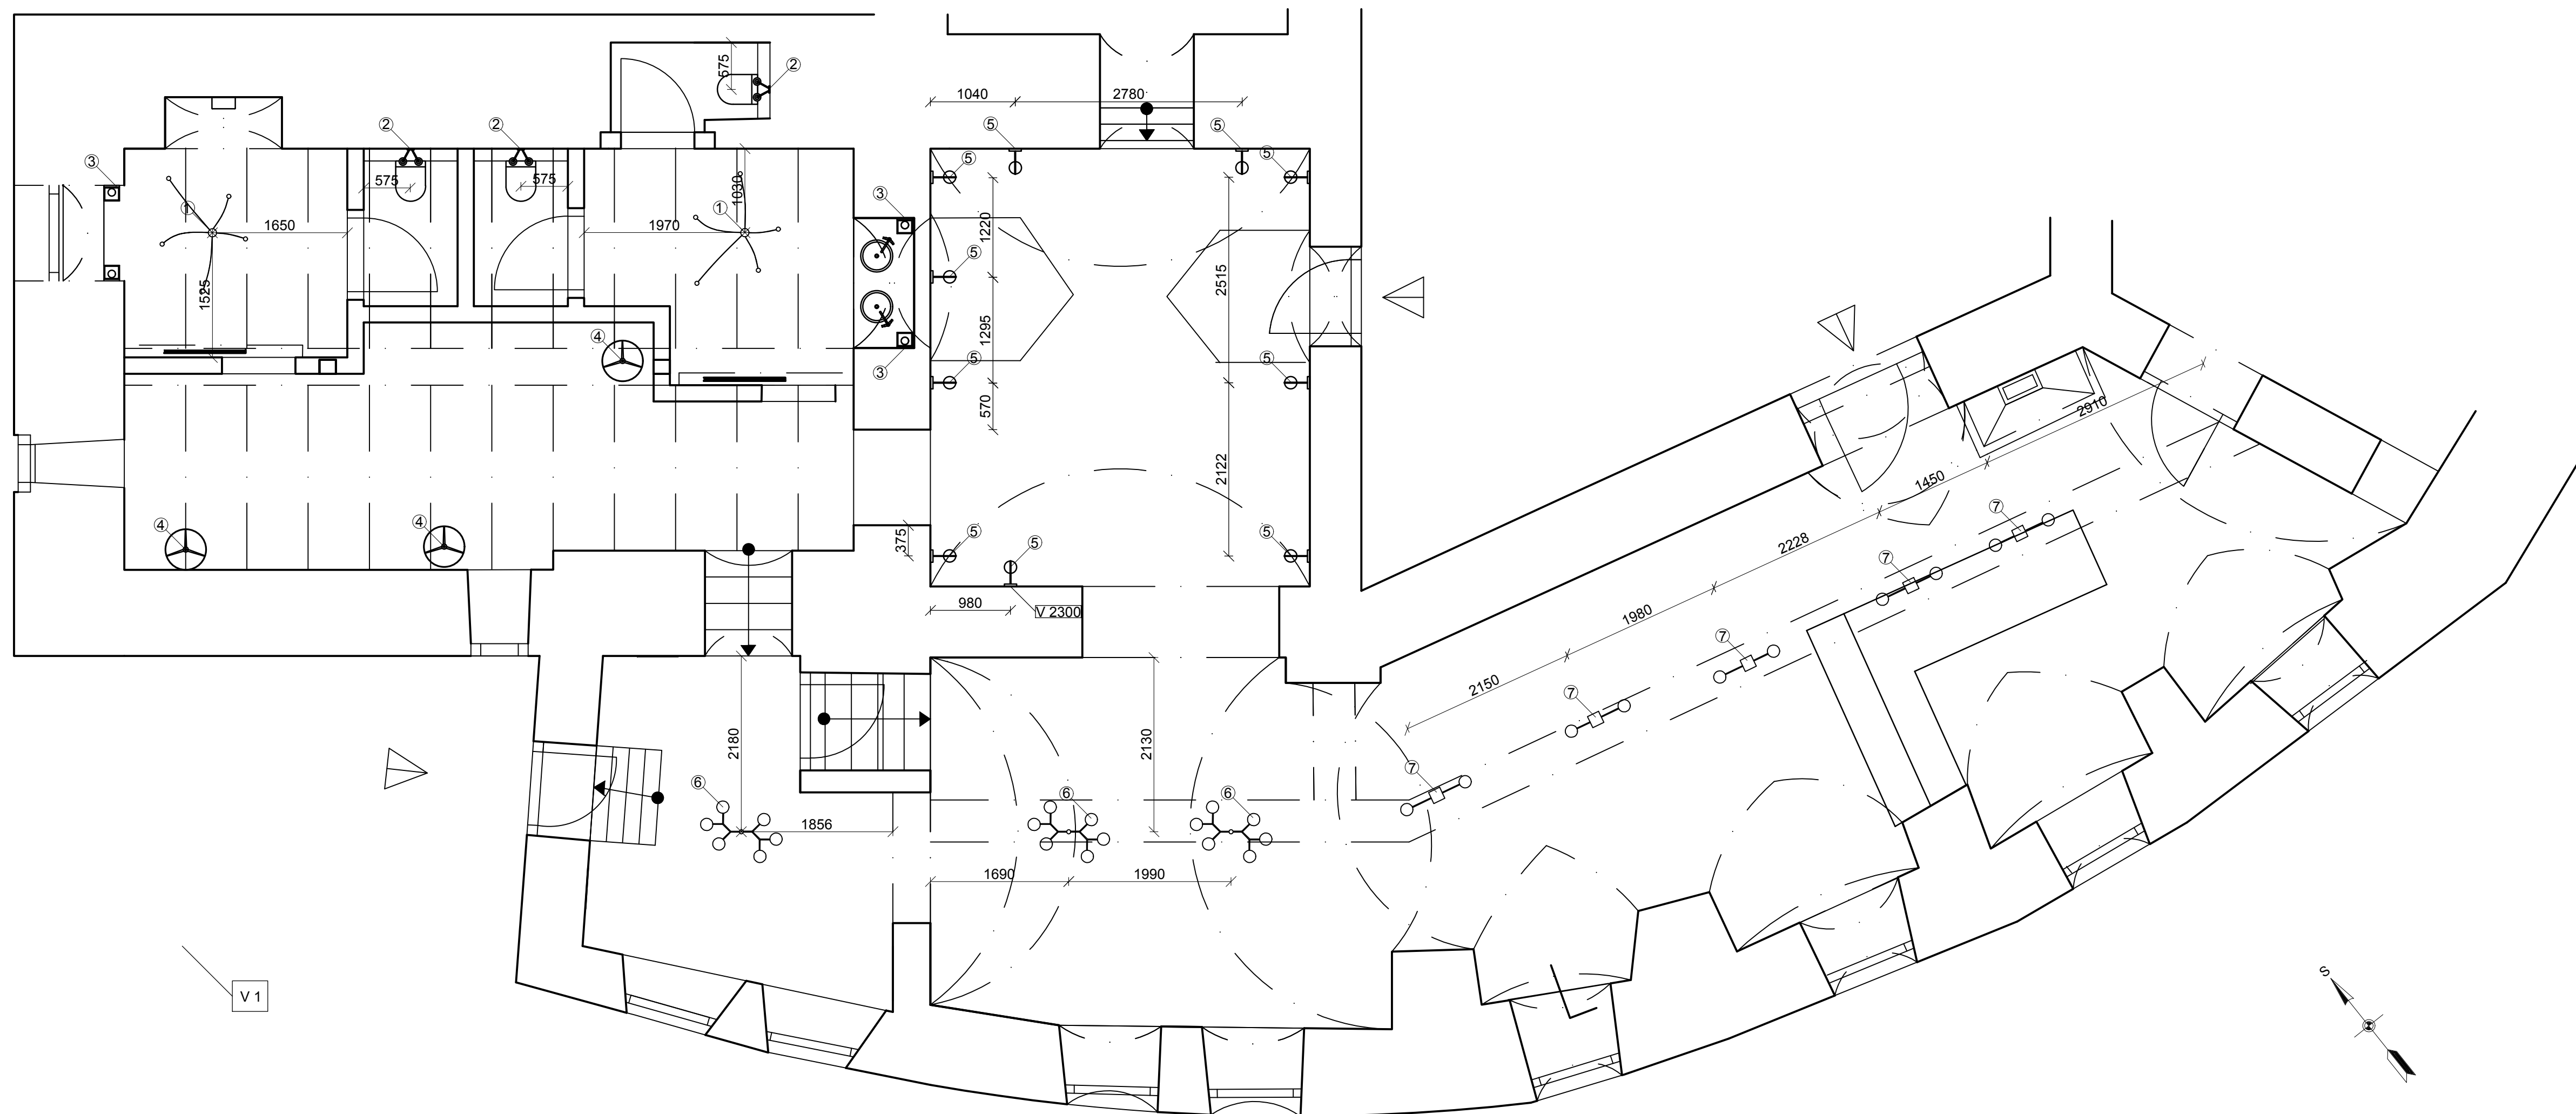

SVĚTLA:

1	Závěsné svítidlo s 5 černými kabely a stříbrnou objímkou Bulb Attack Uno Cassie (bonami.cz) CENA: 1 839Kč/1ks MNOŽSTVÍ: 2ks		Černé nástěnné svítidlo Opviq lights Kafes, výška 28 cm (bonami.cz) CENA: 1 219Kč/1ks MNOŽSTVÍ: 4ks VÝŠKA ZAVĚŠENÍ: 1190mm		Černé kovové nástěnné svítidlo Opviq lights Aria (bonami.cz) CENA: 1 379Kč/1ks MNOŽSTVÍ: 11ks VÝŠKA ZAVĚŠENÍ 1350 mm* *V 2300mm změna v označeném případě.		Černé kovové závěsné svítidlo Opviq lights Froso (bonami.cz) CENA: 2 129Kč/1ks MNOŽSTVÍ: 5ks	
2	Kovové nástěnné svítidlo ve měděné barvě Opviq lights Pahoma (bonami.cz) CENA: 1 399Kč/1ks MNOŽSTVÍ: 3ks VÝŠKA ZAVĚŠENÍ: 1990mm		Stojací lampa s kovovými nohama a černým stínidlem loomi.design Kiki (bonami.cz) CENA: 2 999Kč/1ks MNOŽSTVÍ: 3 ks		Černé závěsné svítidlo pro 6 žárovek Opviq lights Damar Horizonta (bonami.cz) CENA: 4 399Kč/1ks MNOŽSTVÍ: 3 ks			

Principy technologické projekce		Česká zemědělská univerzita v Praze
PROJEKT	Návrh kavárny v industriálním stylu	Fakulta lesnická a dřevařská Podnikání v dřevozpracujícím a nábykářském průmyslu
OBSAH VÝKRESU	PŮDORYS - SVĚTLA	MĚŘÍTKO 1:50
KRESLILA	EVA VORLOVÁ	datum 6.3.2021
		číslo výkresu 3