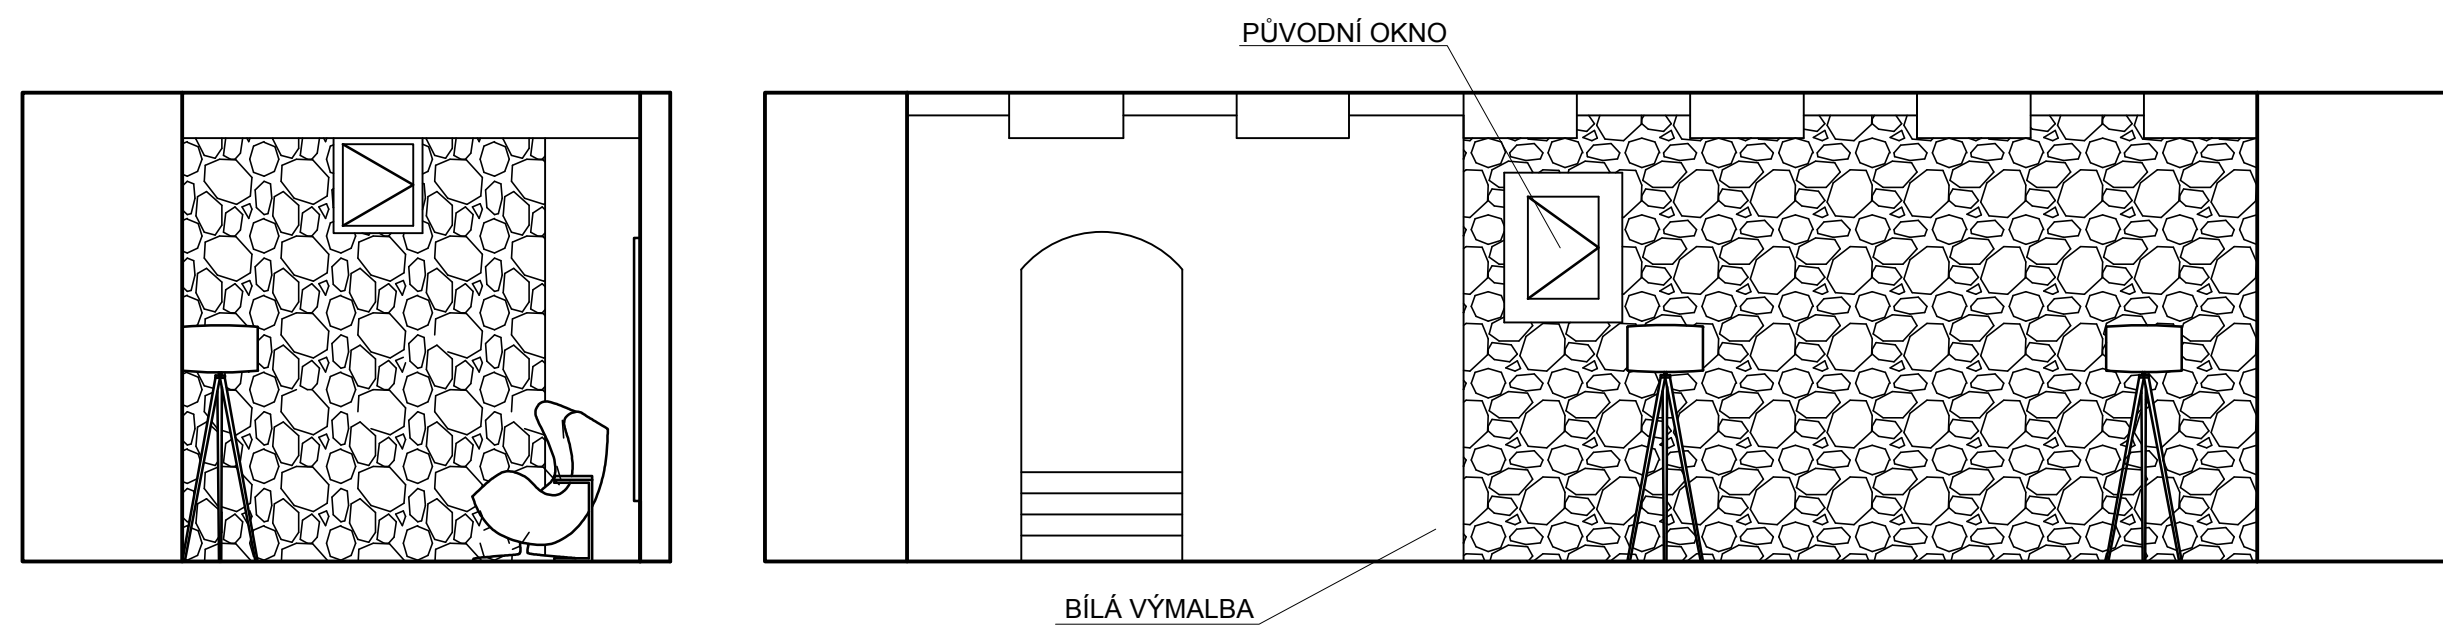

**LEGENDA :**

OZNAČENÍ PRO ZAŘÍZENÍ

OZNAČENÍ PRO ZAŘÍZENÍ VLASTNÍHO NÁVRHU

<b>Principy technologické projekce</b>		<b>Česká zemědělská univerzita v Praze</b> Fakulta lesnická a dřevařská Podnikání v dřevozpracujícím a nábytkářském průmyslu
PROJEKT Návrh kavárny v industriálním stylu		
OBSAH VÝKRESU TOALETY - NÁBYTEK A SANITÁRNÍ KERAMIKA		MĚŘÍTKO 1:50
KRESLILA EVA VORLOVÁ		datum 8.3.2021
		číslo výkresu 9