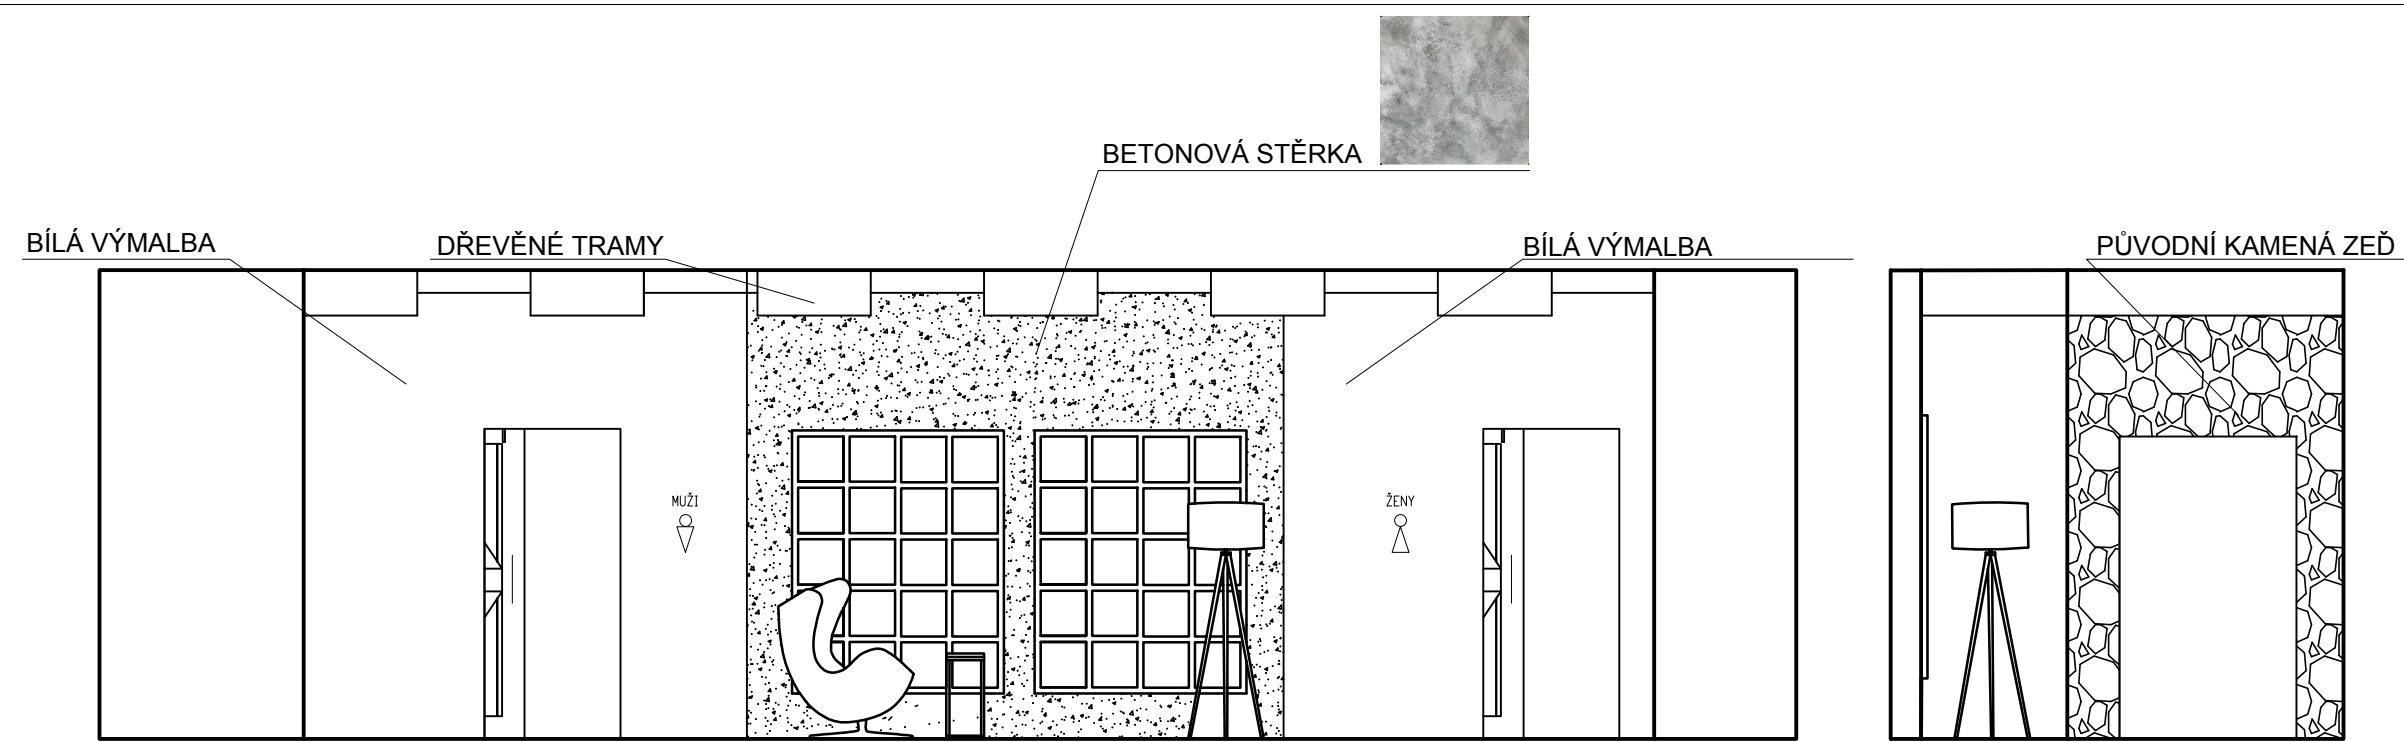

**LEGENDA :**

OZNAČENÍ PRO ZAŘÍZENÍ

OZNAČENÍ PRO ZAŘÍZENÍ VLASTNÍHO NÁVRHU

<b>Principy technologické projekce</b>		<b>Česká zemědělská univerzita v Praze</b> Fakulta lesnická a dřevařská Podnikání v dřevozpracujícím a nábytkářském průmyslu
PROJEKT Návrh kavárny v industriálním stylu		
OBSAH VÝKRESU TOALETY - NÁBYTEK A SANITÁRNÍ KERAMIKA		MĚŘÍTKO 1:50
KRESLILA EVA VORLOVÁ		datum 8.3.2021
		číslo výkresu 9