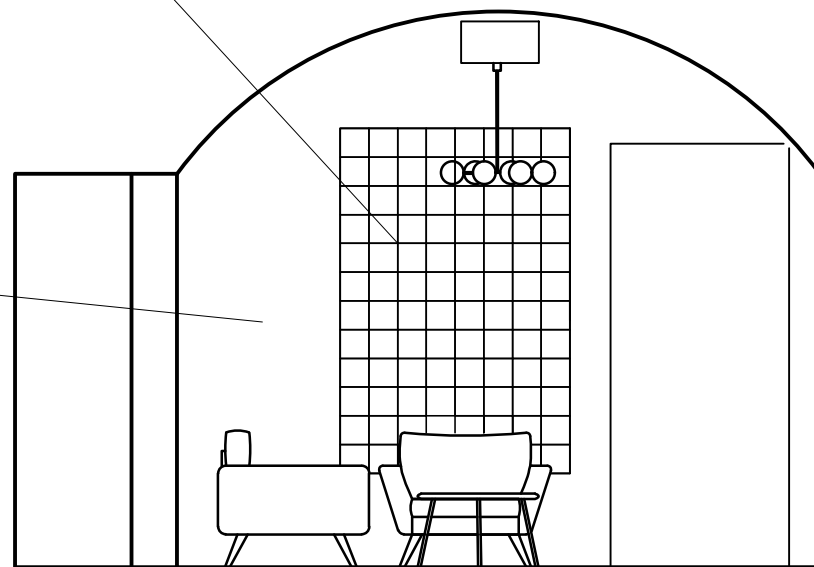

OKNO Z LUXFER
(LUXFERA GLASSBLOCKS
GREY 19x19x8CM -SKLO
1908GREY)

BÍLA VÝMALBA