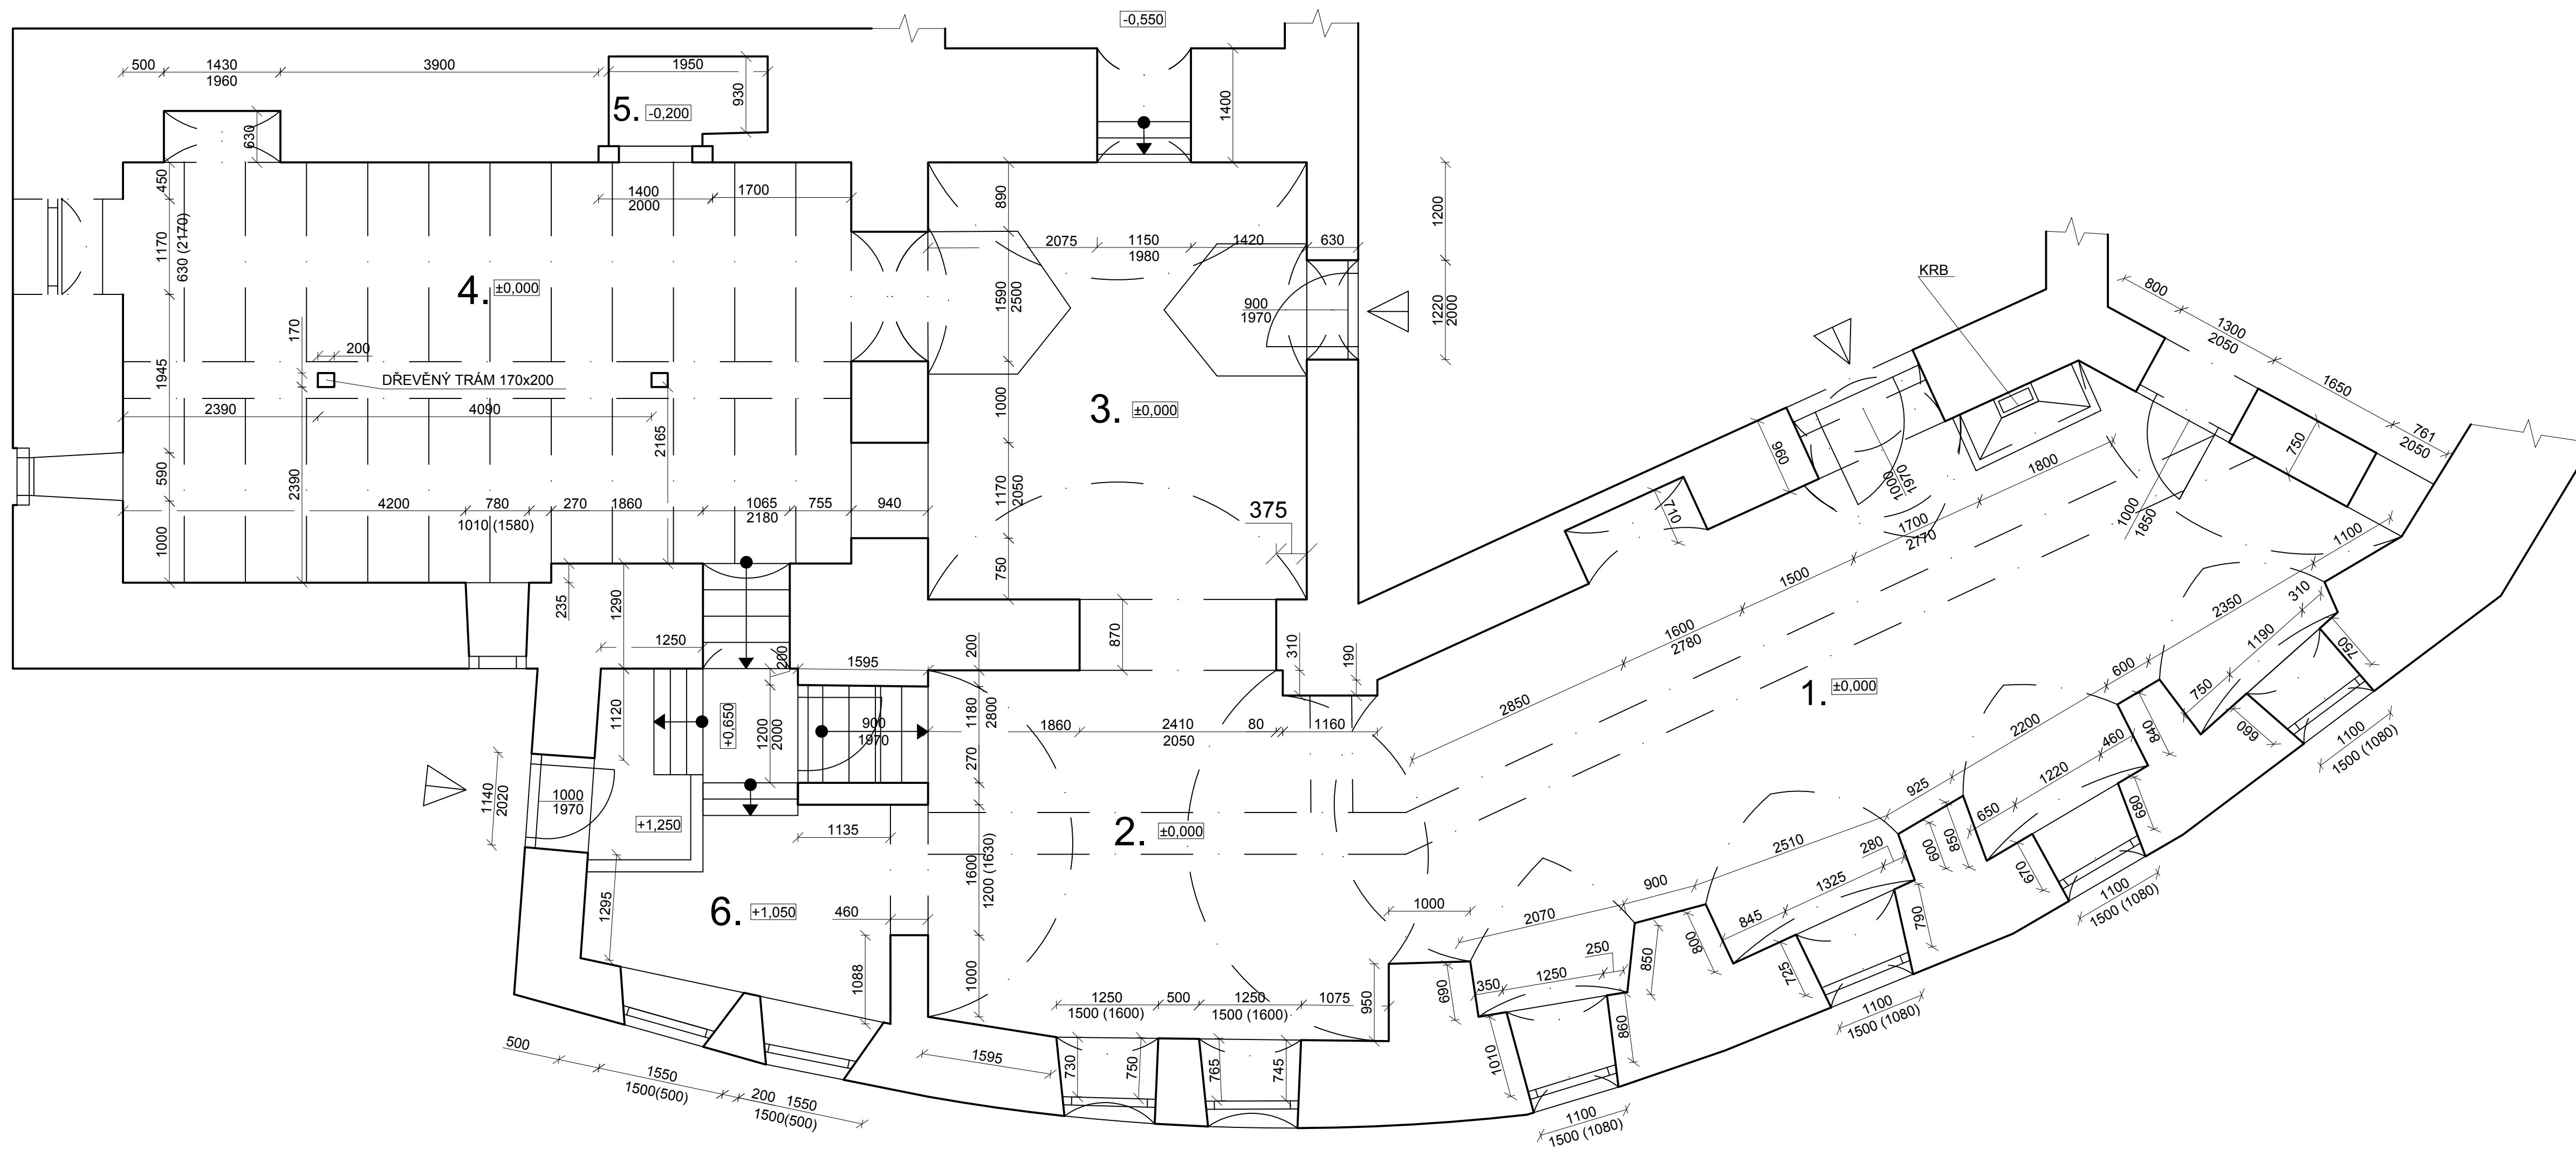

# OBSAH

1. VÝKRES PŮDORYSU S PŮVODNÍM ROZLOŽENÍ PROSTORU
2. VÝKRES PŮDORYSU A POPIS ZMĚN
3. VÝKRES PŮDORYSU A POPIS OSVĚTLENÍ
4. VÝKRES PŮDORYSU VELKÉ MÍSTNOSTI S POPISEM NÁBYTKU
5. VÝKRES POHLEDŮ NA STĚNY S POPISEM POVRCHOVÉ ÚPRAVY – VELKÁ MÍSTNOST 1/2
6. VÝKRES POHLEDŮ NA STĚNY S POPISEM POVRCHOVÉ ÚPRAVY – VELKÁ MÍSTNOST 2/2
7. VÝKRES PŮDORYSU MALÉ MÍSTNOSTI S POPISEM NÁBYTKU
8. VÝKRES POHLEDŮ NA STĚNY S POPISEM POVRCHOVÉ ÚPRAVY – MALÁ MÍSTNOST
9. VÝKRES PŮDORYSU PROSTORU – TOALET – chodba před toaletami, toalety dámské a pánské, jednotlivé kabinky
10. VÝKRES POHLEDŮ NA STĚNY S POPISEM POVRCHOVÉ ÚPRAVY – CHODBA U TOALET
11. VÝKRES POHLEDŮ NA STĚNY S POPISEM POVRCHOVÉ ÚPRAVY – TOALETY – místnost s umyvadly; pánské i dámské
12. VÝKRES POHLEDŮ NA STĚNY S POPISEM POVRCHOVÉ ÚPRAVY – TOALETY – jednotlivé kabinky; pánské i dámské
13. VÝKRES PŮDORYSU S POPISEM NÁBYTKU A POHLEDY NA STĚNY S POPISEM POVRCHOVÉ ÚPRAVY VCHOD B – samostatná místnost