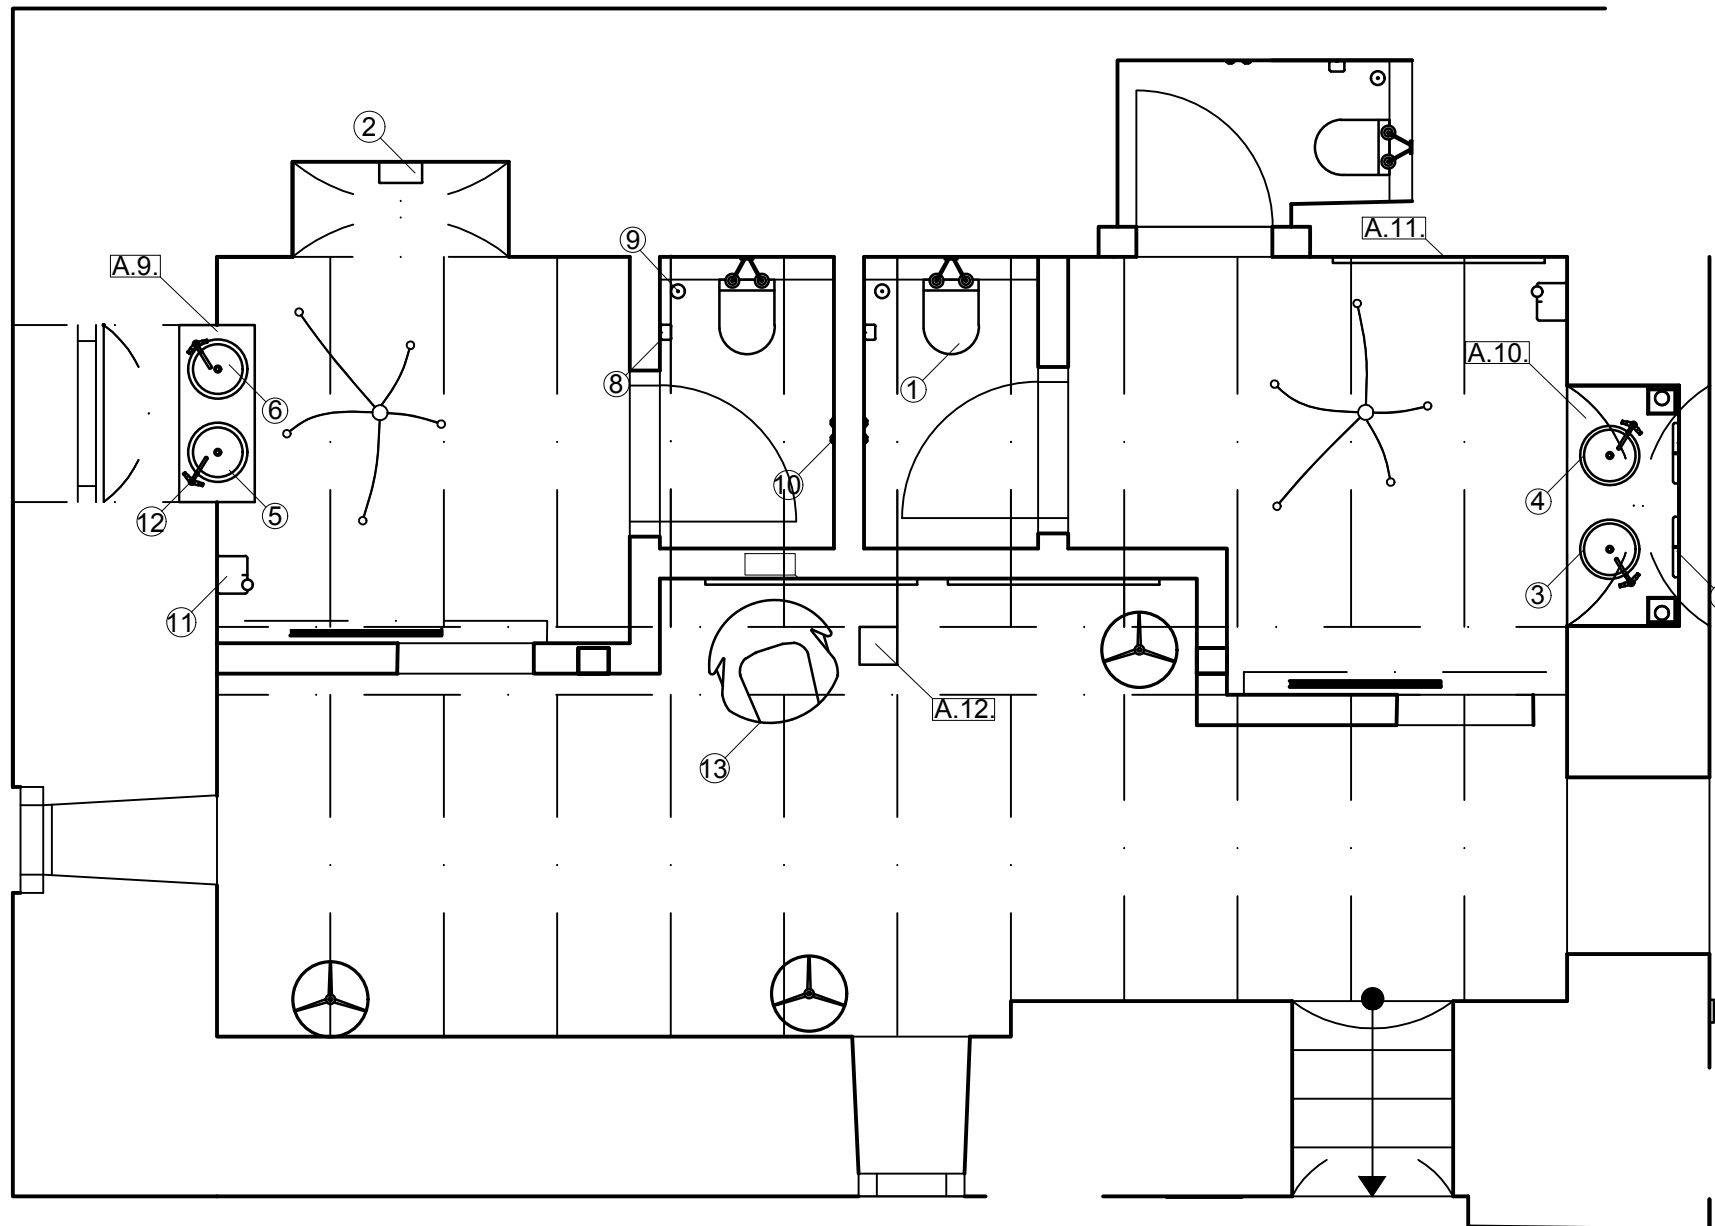

ZAŘÍZENÍ:

7	Černé závěsné zrcadlo Wenko Borrone, ø 30 cm (bonami.cz) CENA: 569 Kč/1ks MNOŽSTVÍ: 4 ks	
8	Černý držák na toaletní papír Wenko Bosio Cover (bonami.cz) CENA: 549 Kč/1ks MNOŽSTVÍ: 3 ks	
9	Nerezový toaletní kartáč Wenko Bosio Black Closed Form (bonami.cz) CENA: 1 069 Kč/1ks MNOŽSTVÍ: 3 ks	
10	Wenko Dvojitý matně černý nástěnný háček Wenko Bosio (bonami.cz) CENA: 299 Kč/1ks MNOŽSTVÍ: 6 ks	
11	Osoušeč Sanela nerez (SLO02E) (siko.cz) CENA: 6 777 Kč/1ks MNOŽSTVÍ: 2 ks	

12	Umyvadlová baterie Sapho ANTEA s otočným raménkem Bronz (3376) (siko.cz) CENA: 4 152 Kč/1ks MNOŽSTVÍ: 4 ks	
13	Kaštanové koženkové křeslo Egg (designovynabytek.cz) CENA: 13 700 Kč/1ks MNOŽSTVÍ: 1 ks	

ZAŘÍZENÍ VLATNÍHO NÁVRHU :

Výkresová dokumentace tohoto nábytku je součástí dokumentace

A.9. A.10.	Desky na umyvadla (různé velikosti)	
A.11.	Nástěnné zrcadlo Indust.	

SANITÁRNÍ KERAMIKA:

1	WC závěsné Swiss Aqua Technologies Brevis včetně prkénka softclose (SATBRE010RREXP) (siko.cz) CENA: 5 590 Kč/1ks MNOŽSTVÍ: 3ks	
2	Pisoár závěsný Roca Nexo zadní odpad (7.3536.4.K00.0) (siko.cz) CENA: 5 590 Kč/1ks MNOŽSTVÍ: 1ks	
3	Umyvadlo na desku Swiss Aqua Technologies Infinitio 39x39 cm růžová mat (SATINF3939PM) (siko.cz) CENA: 5 490 Kč/1ks MNOŽSTVÍ: 1 ks	
3	Umyvadlo na desku Swiss Aqua Technologies Infinitio 39x39 cm (SATINF3939M) (siko.cz) CENA: 5 490 Kč/1ks MNOŽSTVÍ: 1 ks	
5	Umyvadlo na desku Swiss Aqua Technologies Infinitio 39x39 cm zelená mat (SATINF3939LGEN) (siko.cz) CENA: 5 490 Kč/1ks MNOŽSTVÍ: 1 ks	
6	Umyvadlo na desku Swiss Aqua Technologies Infinitio 39x39 cm šedá mat (SATINF3939LGRM) (siko.cz) CENA: 5 490 Kč/1ks MNOŽSTVÍ: 1 ks	

LEGENDA :

OZNAČENÍ PRO ZAŘÍZENÍ

OZNAČENÍ PRO ZAŘÍZENÍ VLASTNÍHO NÁVRHU

Principy technologické projekce		Česká zemědělská univerzita v Praze Fakulta lesnická a dřevařská Podnikání v dřevozpracujícím a nábytkářském průmyslu
PROJEKT Návrh kavárny v industriálním stylu		
OBSAH VÝKRESU TOALETY - NÁBYTEK A SANITÁRNÍ KERAMIKA		MĚŘÍTKO 1:50
KRESLILA EVA VORLOVÁ		datum 8.3.2021
		číslo výkresu 9