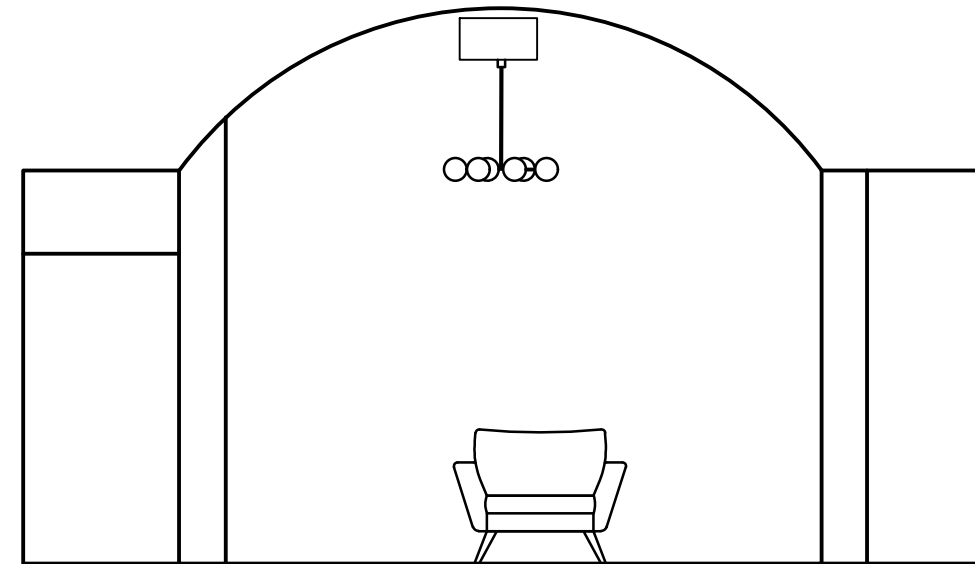

BETONOVÁ STĚRKA ŽLUTÁ