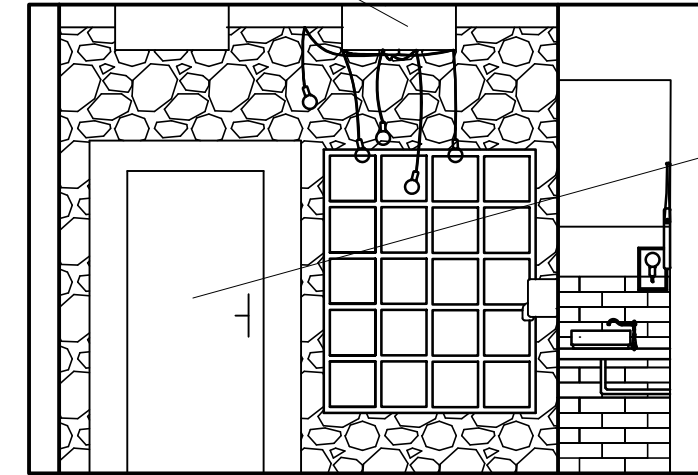

DŘEVĚNÉ TRAMY

PŮVODNÍ KAMENÁ ZEĎ