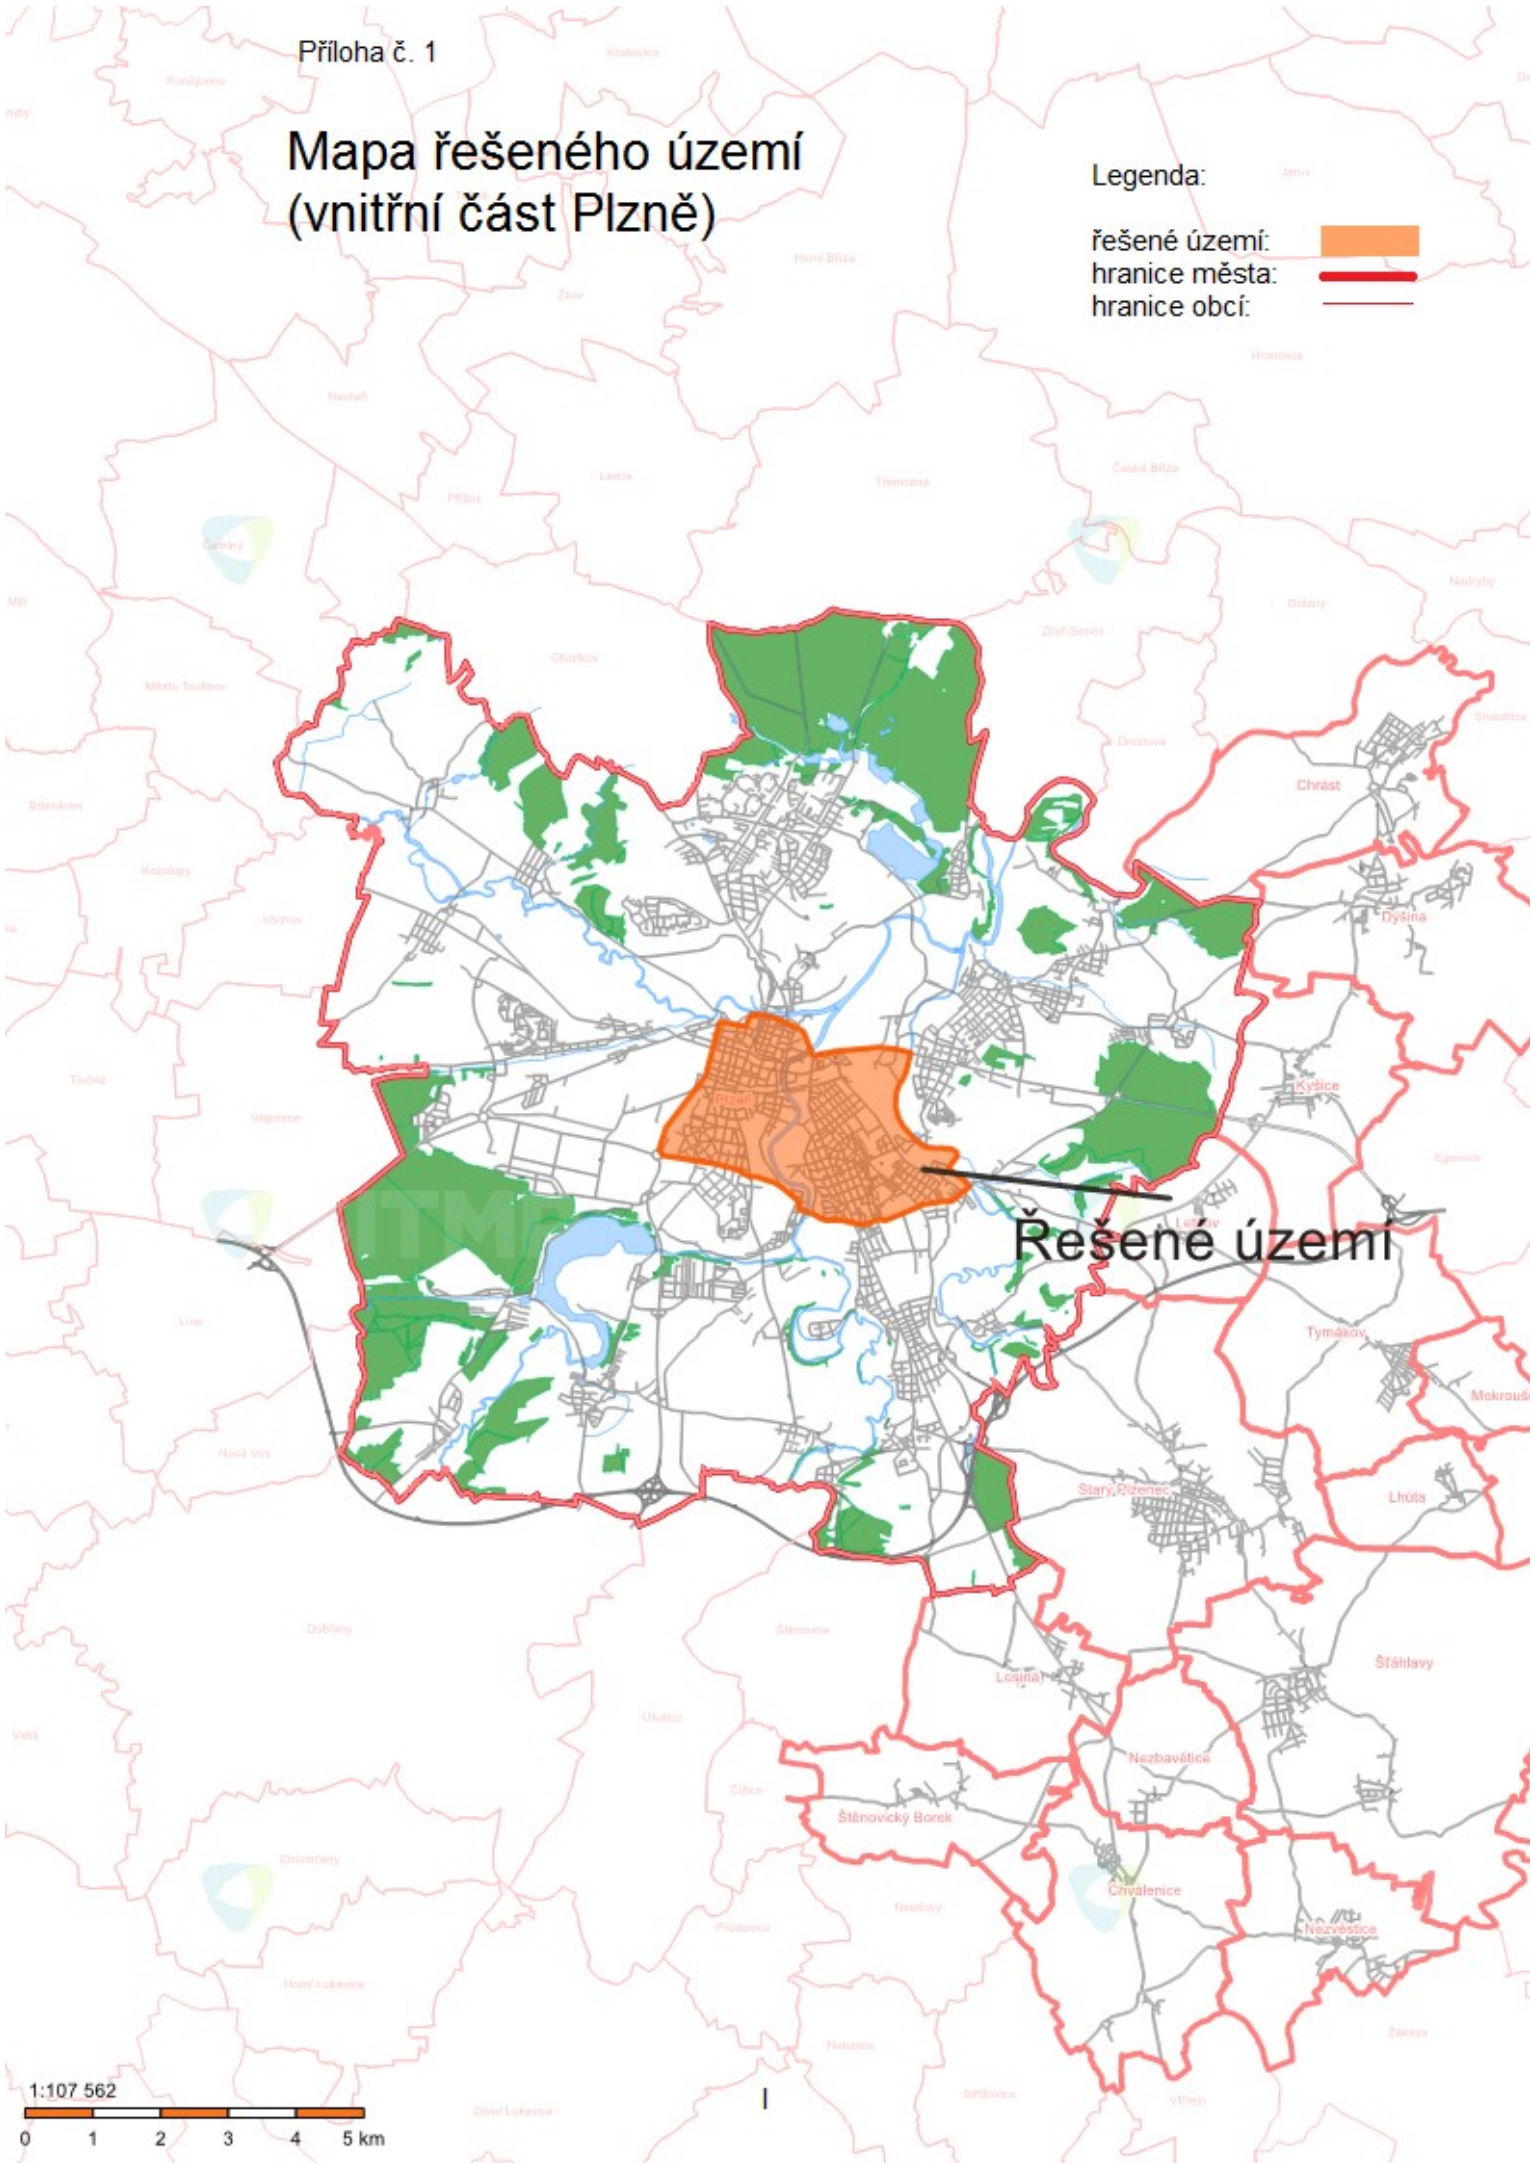

# Mapa řešeného území (vnitřní část Plzně)

Legenda:

- řešené území: 
- hranice města: 
- hranice obcí: 

Řešené území