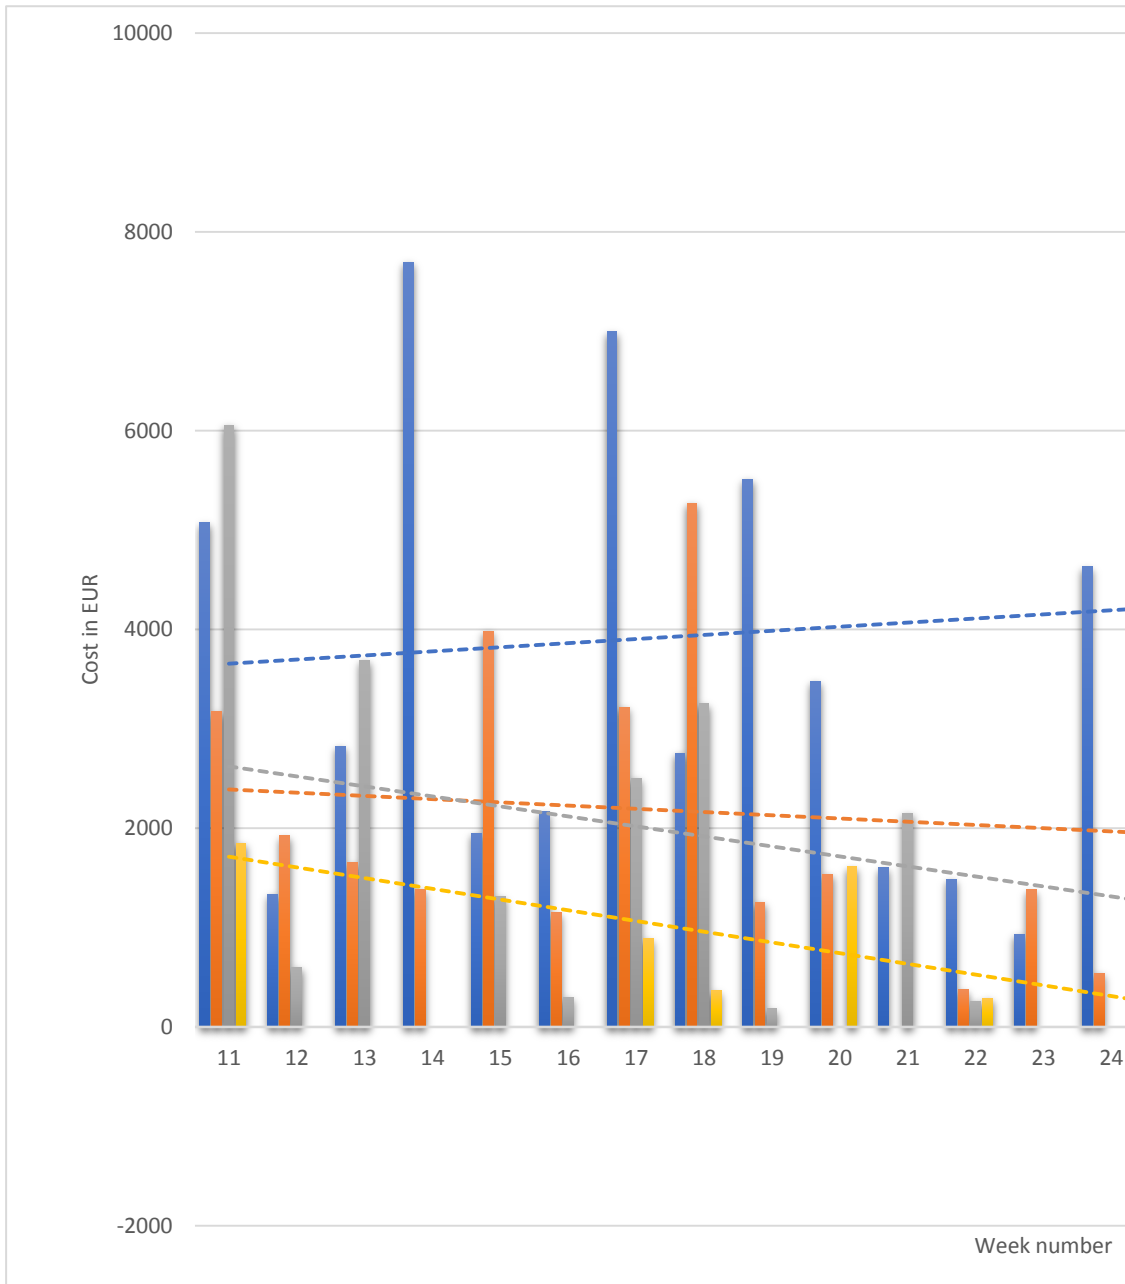

27	8662	583
28	7876	
29	1559	7129
30	1899	
31	609	
32	1400	
33	3427.5	
34	8058	756
35	5581	
Grand Total	103776	35632.79

Sum of Expenses	Column Labels	
Row Labels	Non-prod	Inventory issues, bom issues
11	1668	2401
12	2282	3019.25
13	3534	2824