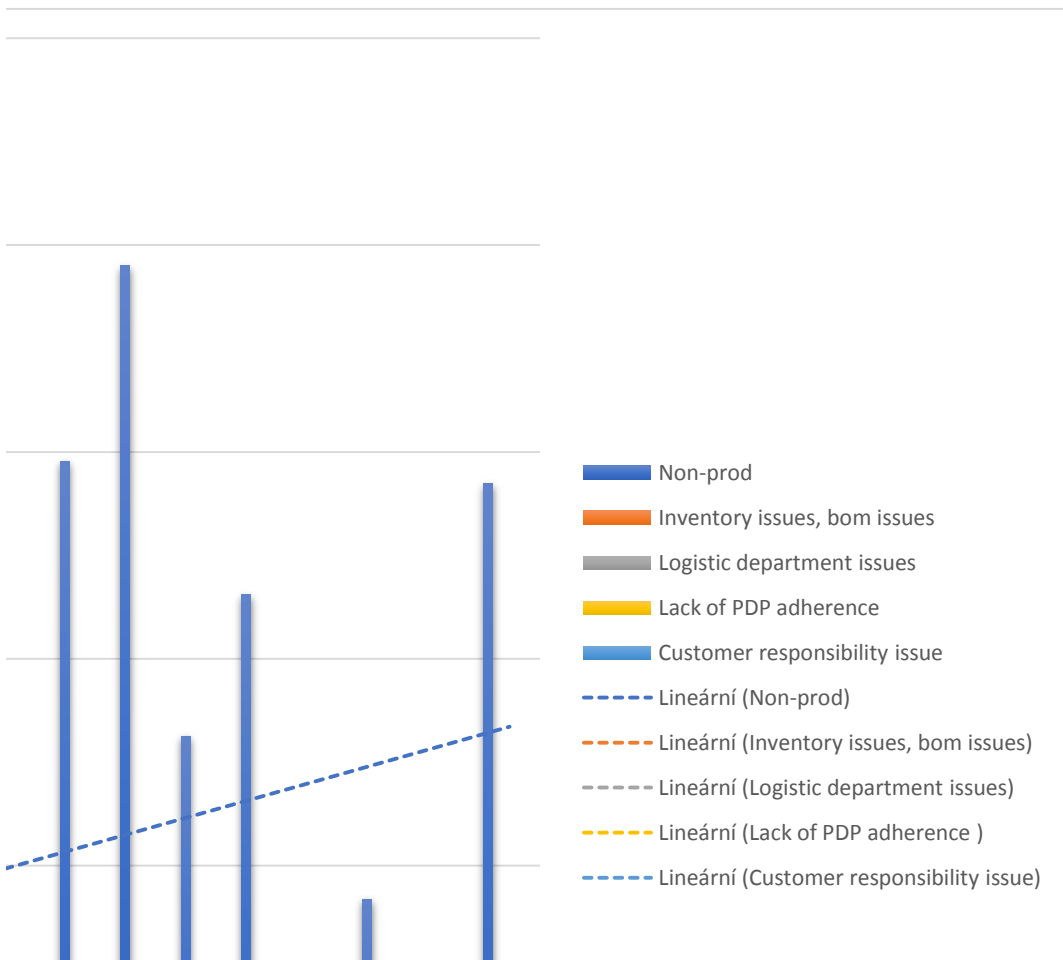

Lack of PDP adherence	Program issues	stomer responsibility iss
497	1850	
248		
516		
1260		
2065		
4811		204
2241	888	
	366	480
907		
3430	1610	
211		
1073	288	
384		
1662.5		
374		740
1638		
		644
		222
548		
333		
350		
22548.5	5002	2290