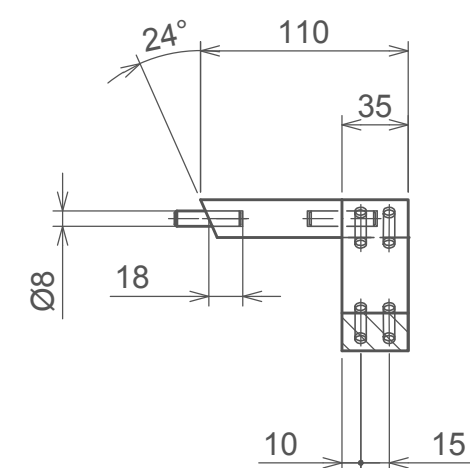

MATERIÁL: BK-20, PÚ: OSMO LAK 3062 BEZBARVÝ MAT
VŠECHNY NEKÓTOVANÉ HRANY OBLENY R2

Měřítko 1:4	Navrhl P.TVRZŇÍKOVÁ	Kreslil P.TVRZŇÍKOVÁ	Přezkoušel Z.HOLOUŠ				
Oddělení Ústav nábytku, designu a bydlení		Druh dokumentu		Status dokumentu			
Mendelova univerzita v Brně Lesnická a dřevařská fakulta		Název, doplňující název ŽIDLE PRO HUDEBNÍKY		Číslo dokumentu 1-001			
		Obsah výkresu PODNOŽKA		Změna -	Datum vydání 07-05-2017	Jazyk CZ	List 4/9