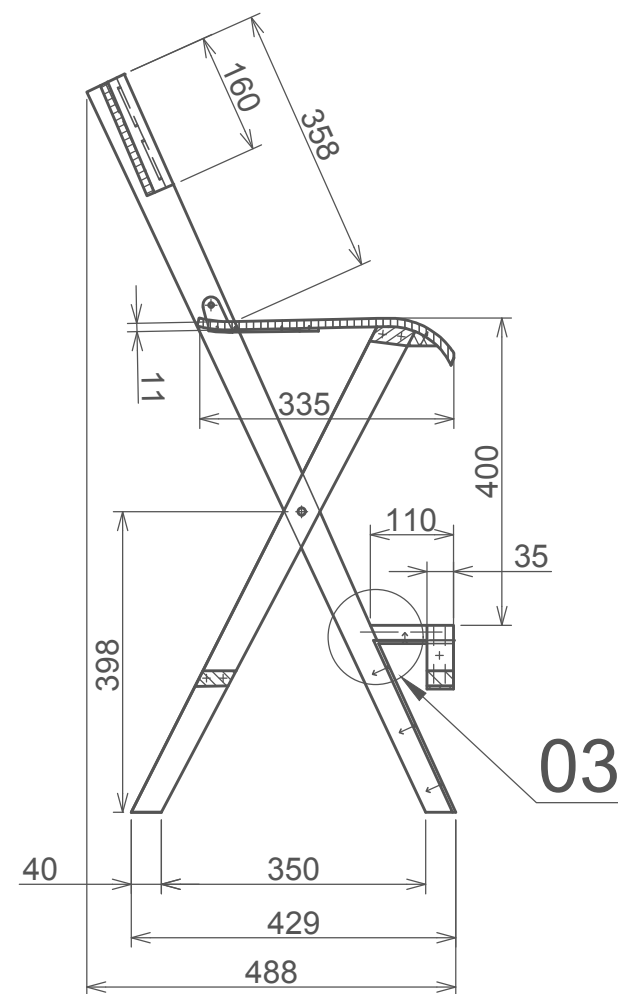

A

B

C

180

MATERIÁL: BK-20, PÚ: OSMO LAK 3062 BEZBARVÝ MAT  
 PDP-BK 11, č. O25, TON, PÚ: OSMO LAK 3062 BEZBARVÝ MAT  
 OCELOVÝ PLECH - TLOUŠŤKA 4 mm

Měřítko 1:10	Navrh P.TVRZŇÍKOVÁ	Kreslil P.TVRZŇÍKOVÁ	Přezkoušel Z.HOLOUŠ	
Oddělení Ústav nábytku, designu a bydlení		Druh dokumentu		Status dokumentu
Mendelova univerzita v Brně		Lesnická a dřevařská fakulta		Číslo dokumentu 1-001
Obsah výkresu ZÁKLADNÍ POHLEDY		Změna -	Datum vydání 07-05-2017	Jazyk CZ
				List 1/9

# OCELOVÁ PODNOŽKA 1:5

MATERIÁL: OCELOVÝ PLECH - TLOUŠŤKA 4 mm  
 VŠECHNY NEKÓTOVANÉ HRANY OBLENY R1  
 PŘIPEVNĚNO K PODNOŽCE A PŘEDNÍM NOHÁM POMOCÍ 8x V Ø5x20, 5x V Ø5x15, ČSN 02 1827  
 VIZ SOUVISEJÍCÍ VÝKRESY 1/9, 2/9, 3/9, 4/9