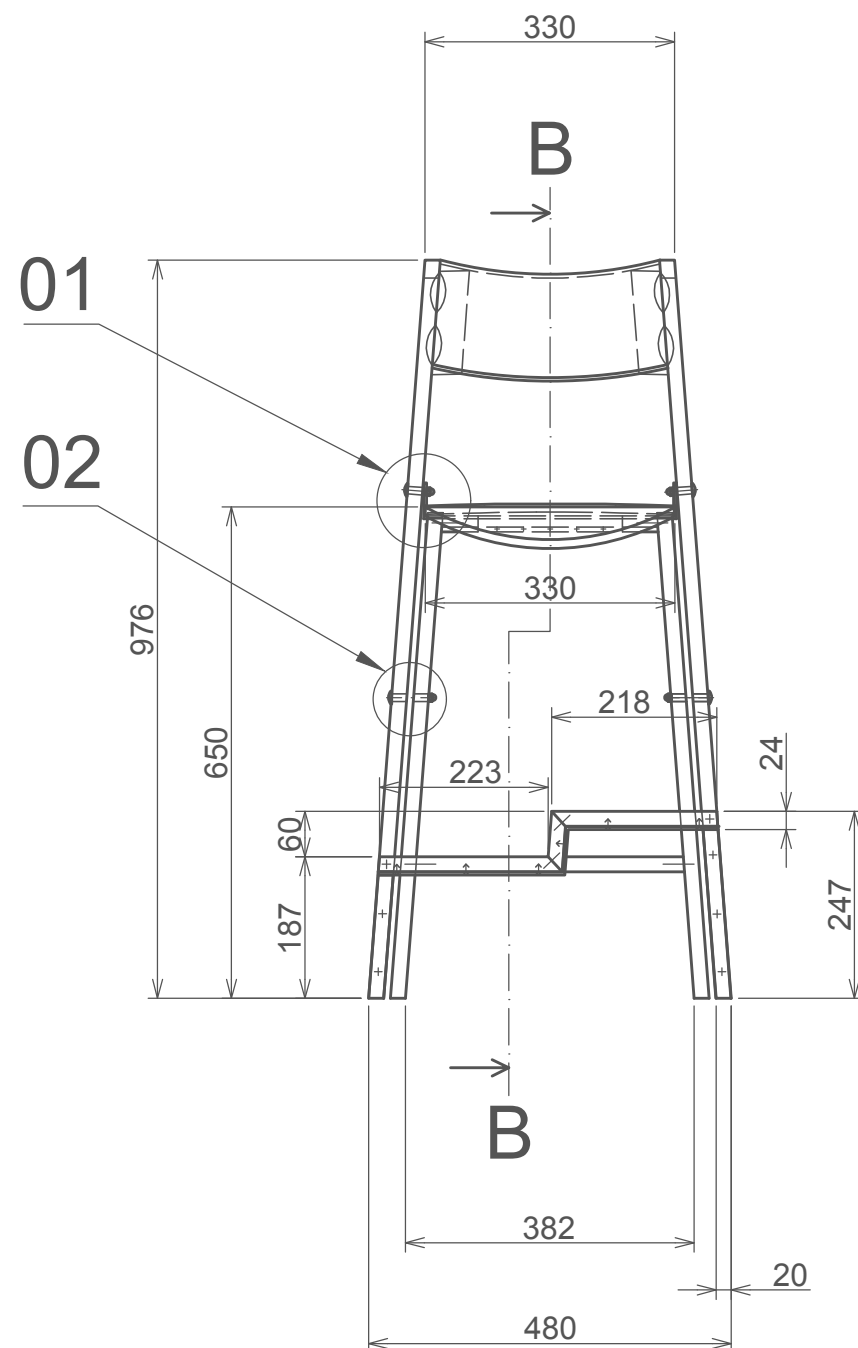

A

B

C

180

MATERIÁL: BK-20, PÚ: OSMO LAK 3062 BEZBARVÝ MAT  
 PDP-BK 11, č. O25, TON, PÚ: OSMO LAK 3062 BEZBARVÝ MAT  
 OCELOVÝ PLECH - TLOUŠŤKA 4 mm

Měřítko 1:10	Navrh P.TVRZŇÍKOVÁ	Kreslil P.TVRZŇÍKOVÁ	Přezkoušel Z.HOLOUŠ	
Oddělení Ústav nábytku, designu a bydlení		Druh dokumentu		Status dokumentu
Mendelova univerzita v Brně		Lesnická a dřevařská fakulta		Číslo dokumentu 1-001
Obsah výkresu ZÁKLADNÍ POHLEDY		Změna -	Datum vydání 07-05-2017	Jazyk CZ
				List 1/9