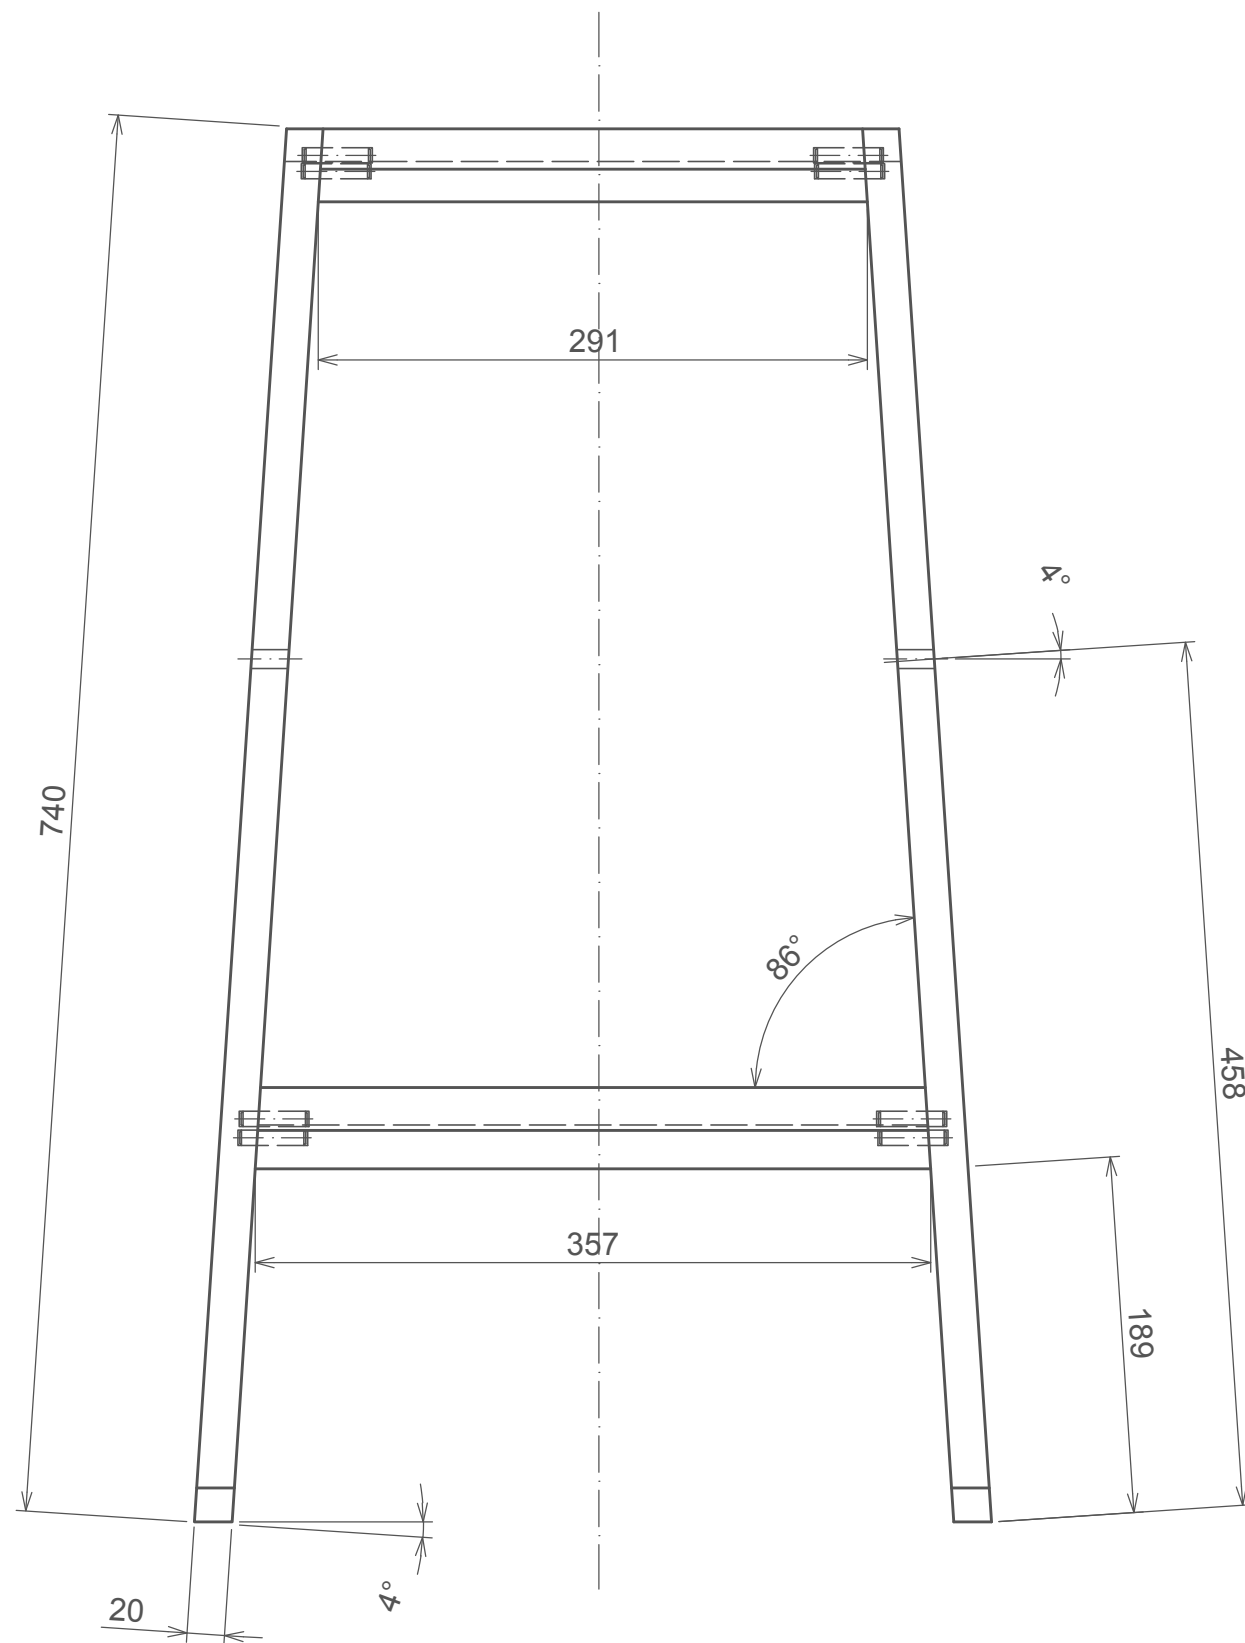

180

MATERIÁL: BK-20, PÚ: OSMO LAK 3062 BEZBARVÝ MAT
VŠECHNY NEKÓTOVANÉ HRANY OBLENY R2

Měřítko 1:4	Navrh P.TVRZŇÍKOVÁ	Kreslil P.TVRZŇÍKOVÁ	Přezkoušel Z.HOLOUŠ				
Oddělení Ústav nábytku, designu a bydlení		Druh dokumentu		Status dokumentu			
		Název, doplňující název ŽIDLE PRO HUDEBNÍKY		Číslo dokumentu 1-001			
		Obsah výkresu SOUSTAVA ZADNÍCH NOH		Změna -	Datum vydání 07-05-2017	Jazyk CZ	List 5/9