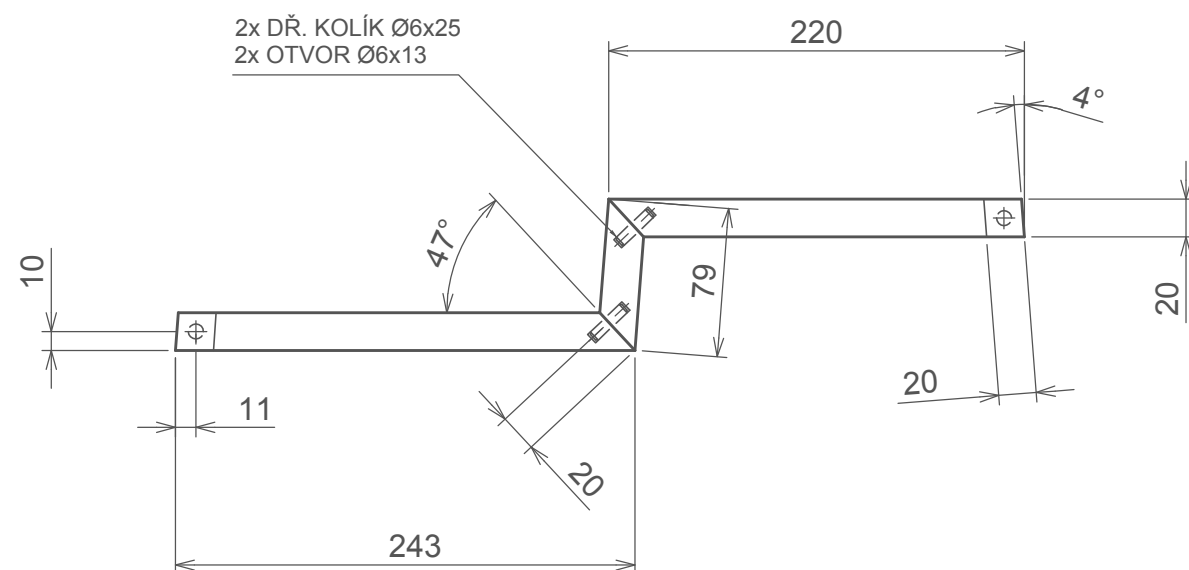

MATERIÁL: BK-20, PÚ: OSMO LAK 3062 BEZBARVÝ MAT
VŠECHNY NEKÓTOVANÉ HRANY OBLENY R2

Měřítko 1:4	Navrhl P.TVRZŇÍKOVÁ	Kreslil P.TVRZŇÍKOVÁ	Přezkoušel Z.HOLOUŠ				
Oddělení Ústav nábytku, designu a bydlení		Druh dokumentu		Status dokumentu			
Mendelova univerzita v Brně Lesnická a dřevařská fakulta		Název, doplňující název ŽIDLE PRO HUDEBNÍKY		Číslo dokumentu 1-001			
		Obsah výkresu PODNOŽKA		Změna -	Datum vydání 07-05-2017	Jazyk CZ	List 4/9