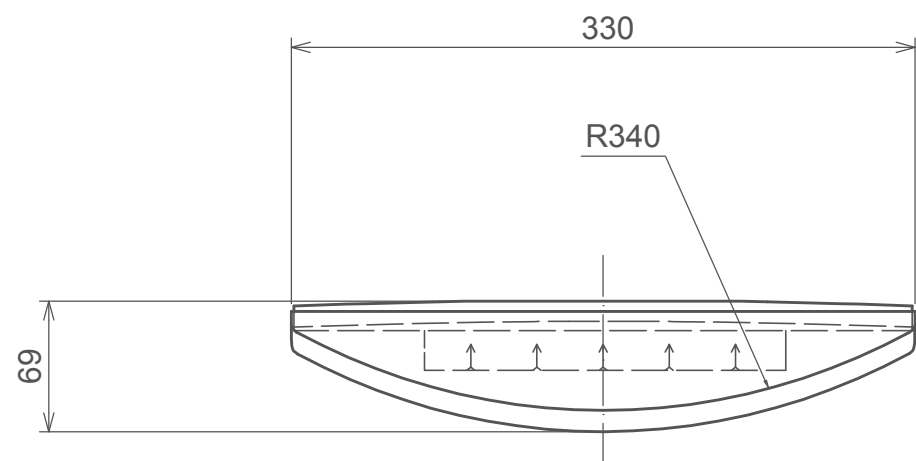

5xVRUT SE ZÁPUSTNOU HLAVOU
Ø5x25, ČSN 02 1824, POZINK.