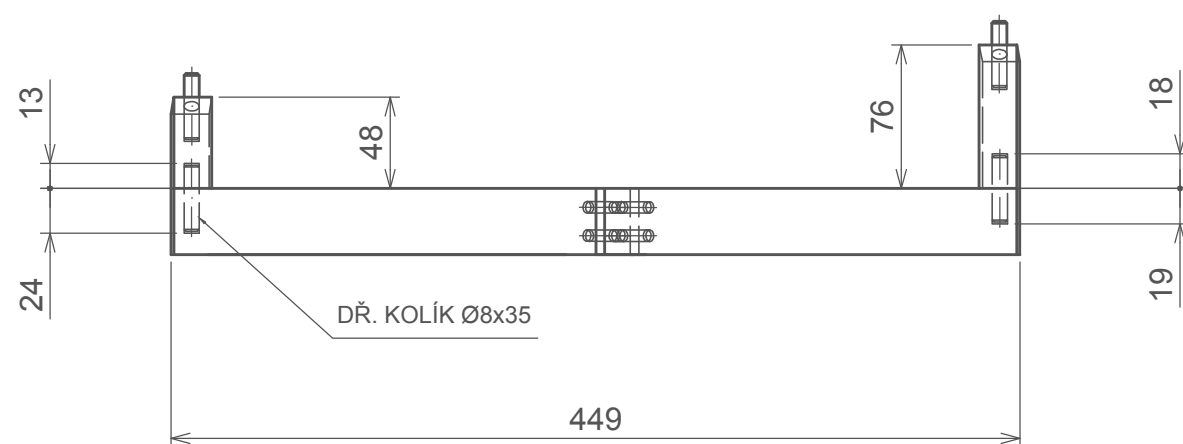

MATERIÁL: BK-20, PÚ: OSMO LAK 3062 BEZBARVÝ MAT
VŠECHNY NEKÓTOVANÉ HRANY OBLENY R2

Měřítko 1:4	Navrhl P.TVRZŇÍKOVÁ	Kreslil P.TVRZŇÍKOVÁ	Přezkoušel Z.HOLOUŠ				
Oddělení Ústav nábytku, designu a bydlení		Druh dokumentu		Status dokumentu			
Mendelova univerzita v Brně Lesnická a dřevařská fakulta		Název, doplňující název ŽIDLE PRO HUDEBNÍKY		Číslo dokumentu 1-001			
		Obsah výkresu PODNOŽKA		Změna -	Datum vydání 07-05-2017	Jazyk CZ	List 4/9