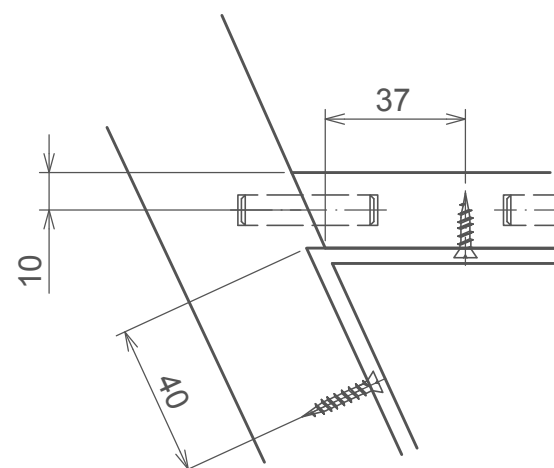

03 (1:2)

Měřítko 1:2	Navrh P.TVRZŇÍKOVÁ	Kreslil P.TVRZŇÍKOVÁ	Přezkoušel Z.HOLOUŠ				
Oddělení Ústav nábytku, designu a bydlení		Druh dokumentu		Status dokumentu			
Mendelova univerzita v Brně Lesnická a dřevařská fakulta		Název, doplňující název ŽIDLE PRO HUDEBNÍKY		Číslo dokumentu 1-001			
		Obsah výkresu DETAILY		Změna -	Datum vydání 07-05-2017	Jazyk CZ	List 9/9