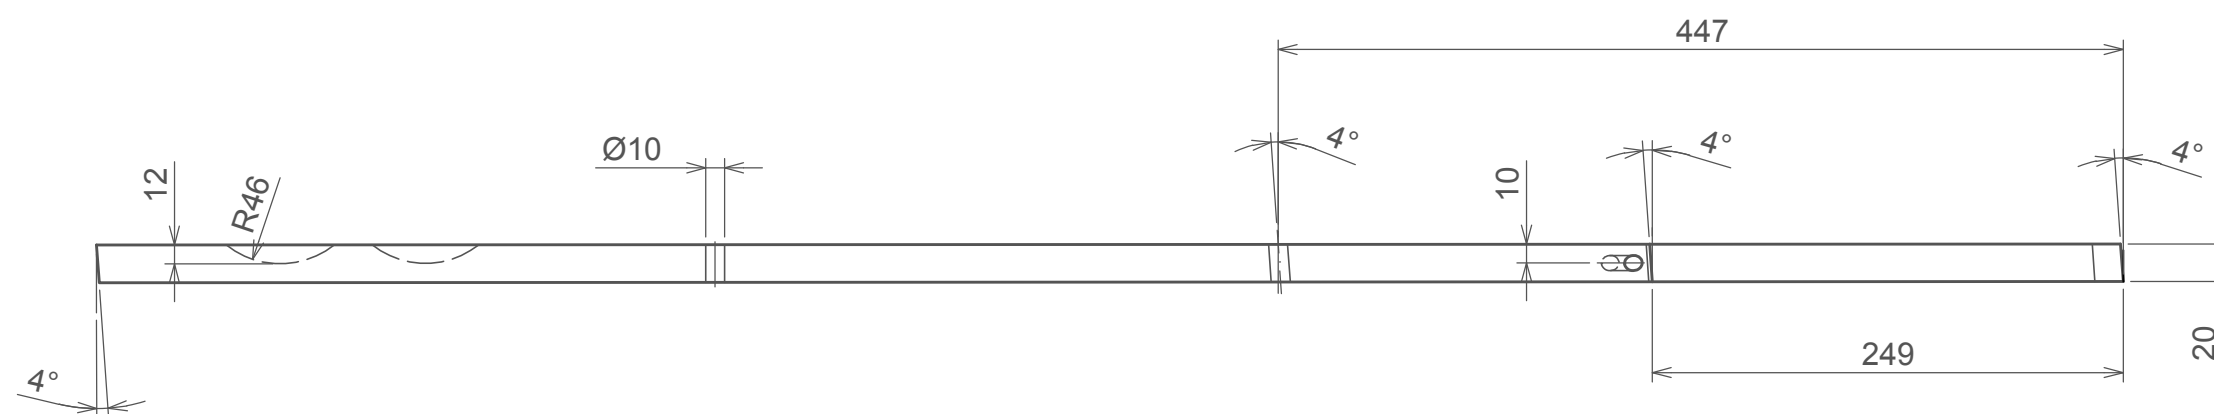

A

B

C

180

MATERIÁL: BK-20, PÚ: OSMO LAK 3062 BEZBARVÝ MAT  
 PDP-BK 11, č. O25, TON, PÚ: OSMO LAK 3062 BEZBARVÝ MAT  
 OCELOVÝ PLECH - TLOUŠŤKA 4 mm

Měřítko 1:10	Navrh P.TVRZŇÍKOVÁ	Kreslil P.TVRZŇÍKOVÁ	Přezkoušel Z.HOLOUŠ	
Oddělení Ústav nábytku, designu a bydlení		Druh dokumentu		Status dokumentu
Mendelova univerzita v Brně		Lesnická a dřevařská fakulta		Číslo dokumentu 1-001
Obsah výkresu ZÁKLADNÍ POHLEDY		Změna -	Datum vydání 07-05-2017	Jazyk CZ
				List 1/9