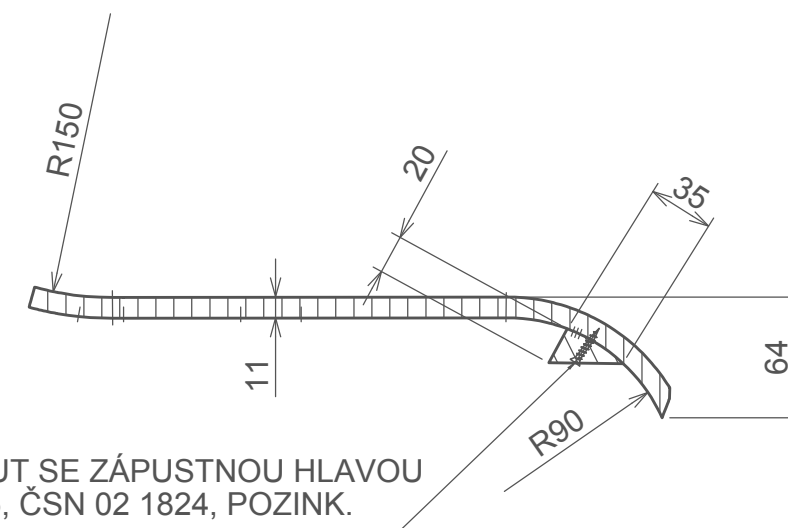

5xVRUT SE ZÁPUSTNOU HLAVOU
Ø5x25, ČSN 02 1824, POZINK.