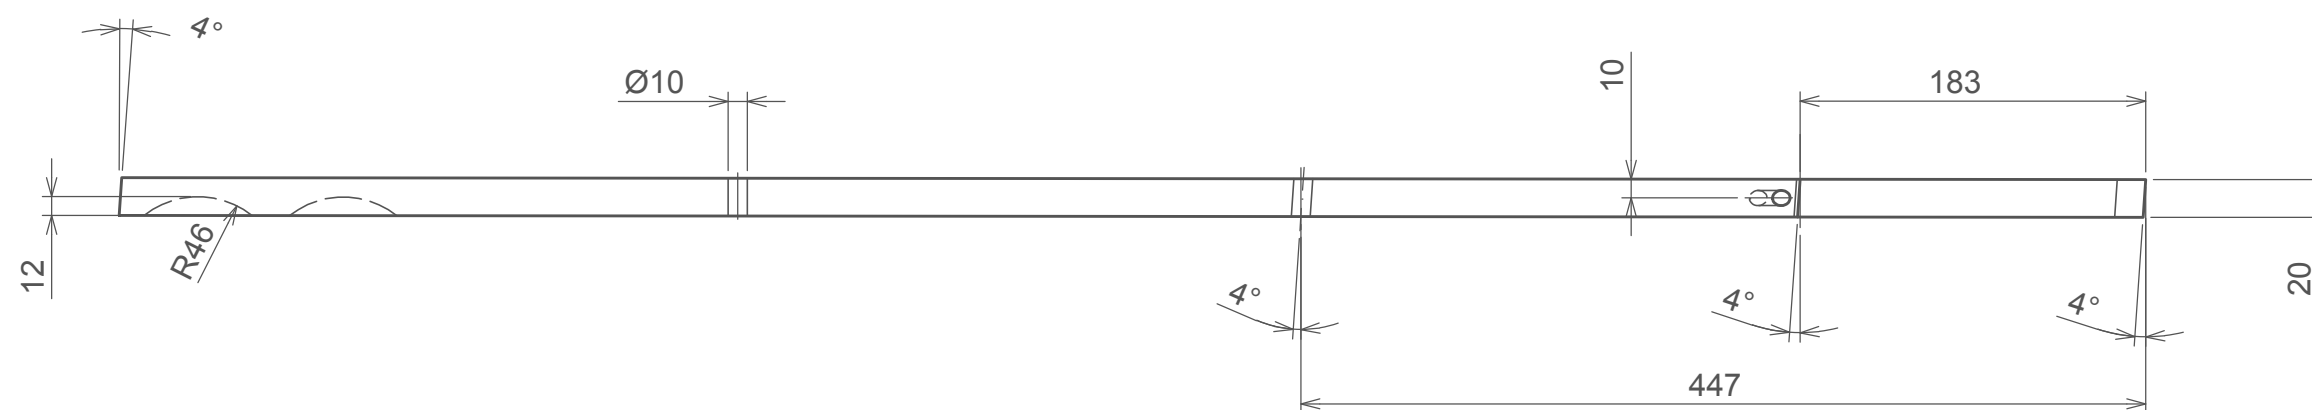

MATERIÁL: BK-20, PÚ: OSMO LAK 3062 BEZBARVÝ MAT
VŠECHNY NEKÓTOVANÉ HRANY OBLENY R2

Měřítko 1:4	Navrhl P.TVRZŇÍKOVÁ	Kreslil P.TVRZŇÍKOVÁ	Přezkoušel Z.HOLOUŠ	
Oddělení Ústav nábytku, designu a bydlení		Druh dokumentu		Status dokumentu
Mendelova univerzita v Brně		Lesnická a dřevařská fakulta		Číslo dokumentu 1-001
Obsah výkresu PŘEDNÍ NOHA PRAVÁ		Změna —	Datum vydání 07-05-2017	Jazyk CZ
				List 3/9