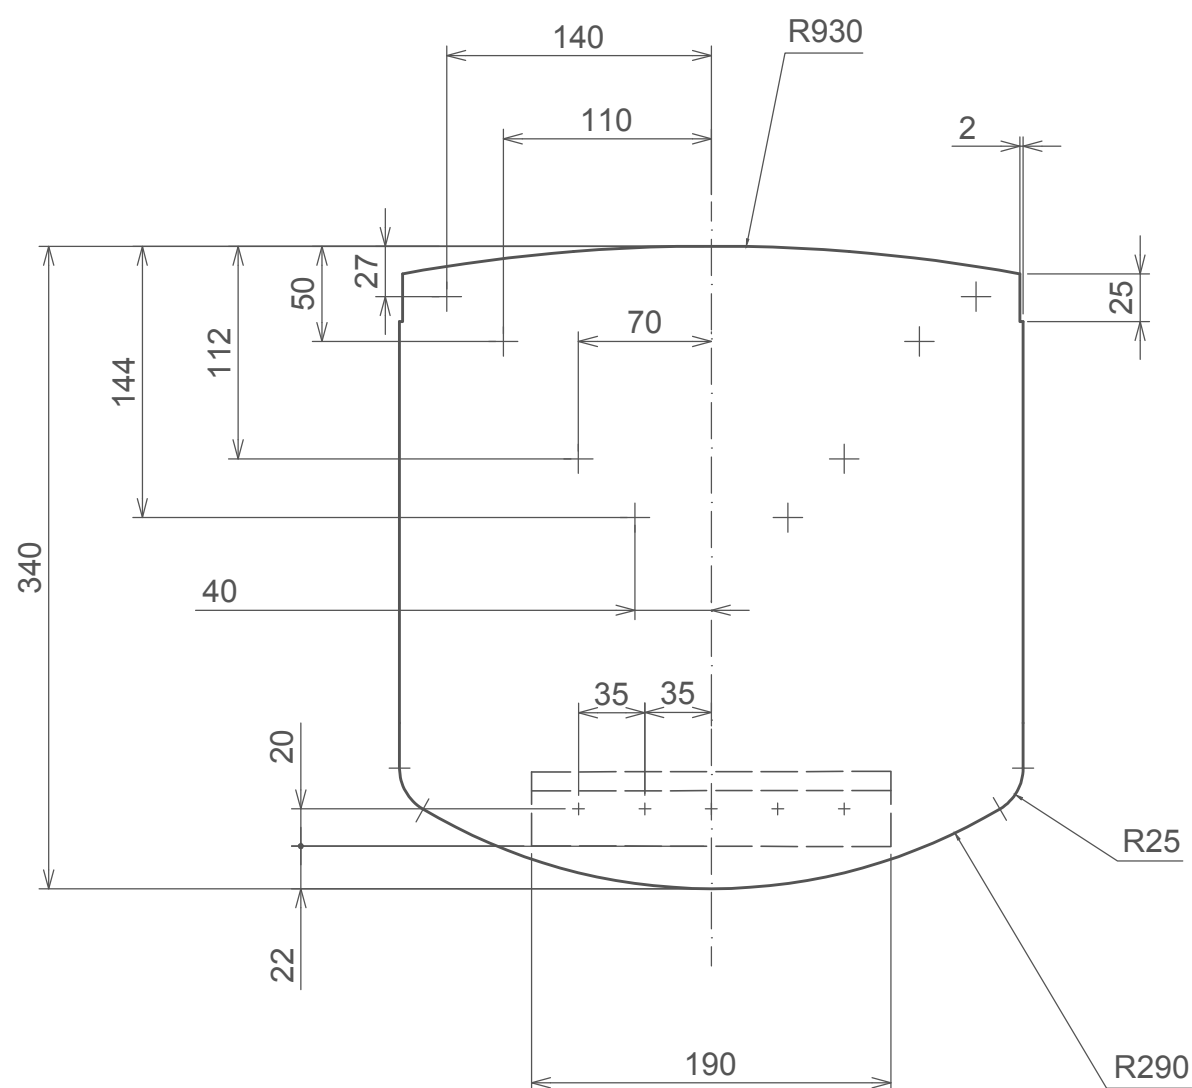

MATERIÁL: PDP-BK 11, č. 068, TON, PÚ: OSMO LAK 3062 BEZBARVÝ MAT
BK-20, PÚ: OSMO LAK 3062 BEZBARVÝ MAT
VŠECHNY NEKÓTOVANÉ HRANY OBLENY R2

Měřítko 1:4	Navrhl P.TVRZŇÍKOVÁ	Kreslil P.TVRZŇÍKOVÁ	Přezkoušel Z.HOLOUŠ				
Oddělení Ústav nábytku, designu a bydlení		Druh dokumentu		Status dokumentu			
		Název, doplňující název ŽIDLE PRO HUDEBNÍKY		Číslo dokumentu 1-001			
		Obsah výkresu SEDÁK		Změna -	Datum vydání 07-05-2017	Jazyk CZ	List 6/9