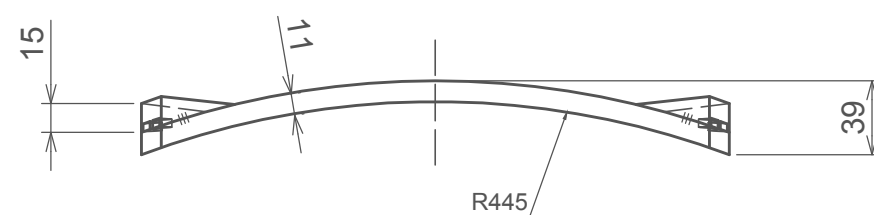

MATERIÁL: TVAROVANÁ PDP-BK 11, č. 025, TON, PÚ: OSMO LAK 3062 BEZBARVÝ MAT
VŠECHNY NEKÓTOVANÉ HRANY OBLENY R2
PŘIPEVNĚNO K PŘEDNÍM NOHÁM POMOCÍ 4x LAMELA L2
VIZ SOUVISEJÍCÍ VÝKRESY 1/9, 2/9, 3/9

Měřítko 1:4	Navrh P.TVRZŇÍKOVÁ	Kreslil P.TVRZŇÍKOVÁ	Přezkoušel Z.HOLOUŠ				
Oddělení Ústav nábytku, designu a bydlení		Druh dokumentu		Status dokumentu			
		Název, doplňující název ŽIDLE PRO HUDEBNÍKY		Číslo dokumentu 1-001			
		Obsah výkresu OPĚRÁK		Změna -	Datum vydání 07-05-2017	Jazyk CZ	List 7/9