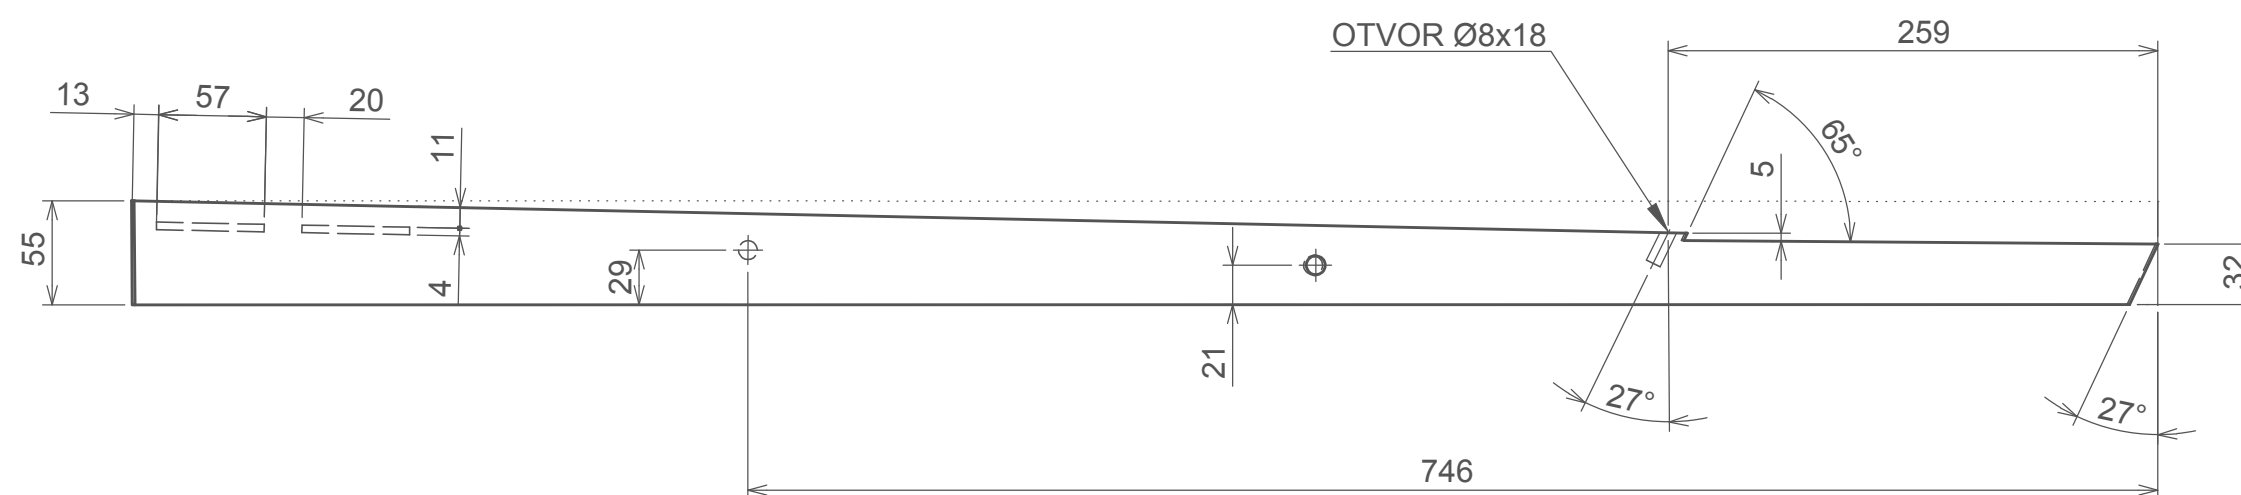

A

B

C

180

MATERIÁL: BK-20, PÚ: OSMO LAK 3062 BEZBARVÝ MAT  
 PDP-BK 11, č. O25, TON, PÚ: OSMO LAK 3062 BEZBARVÝ MAT  
 OCELOVÝ PLECH - TLOUŠŤKA 4 mm

Měřítko 1:10	Navrh P.TVRZŇÍKOVÁ	Kreslil P.TVRZŇÍKOVÁ	Přezkoušel Z.HOLOUŠ	
Oddělení Ústav nábytku, designu a bydlení		Druh dokumentu		Status dokumentu
Mendelova univerzita v Brně		Lesnická a dřevařská fakulta		Číslo dokumentu 1-001
Obsah výkresu ZÁKLADNÍ POHLEDY		Změna -	Datum vydání 07-05-2017	Jazyk CZ
				List 1/9