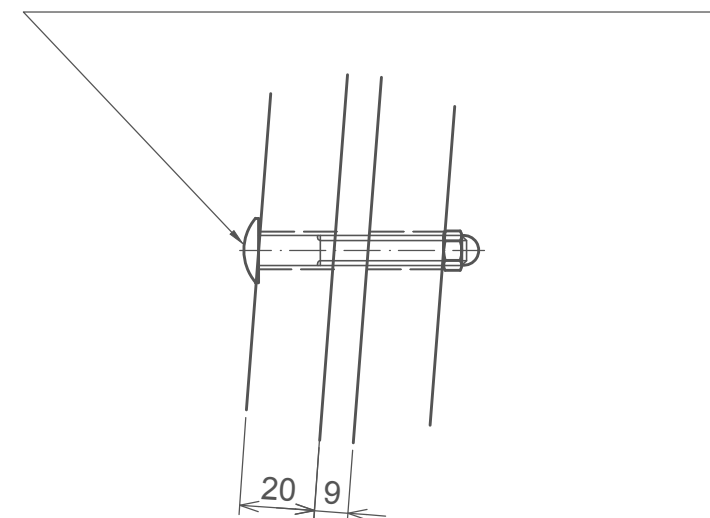

02 (1:2)

Š M6x55, DIN 603, POZINK.
UZAVŘENÁ SAMOJISTNÁ MATICE M6, DIN 986, POZINK.
PLASTOVÁ TRUBIČKA Ø10x50