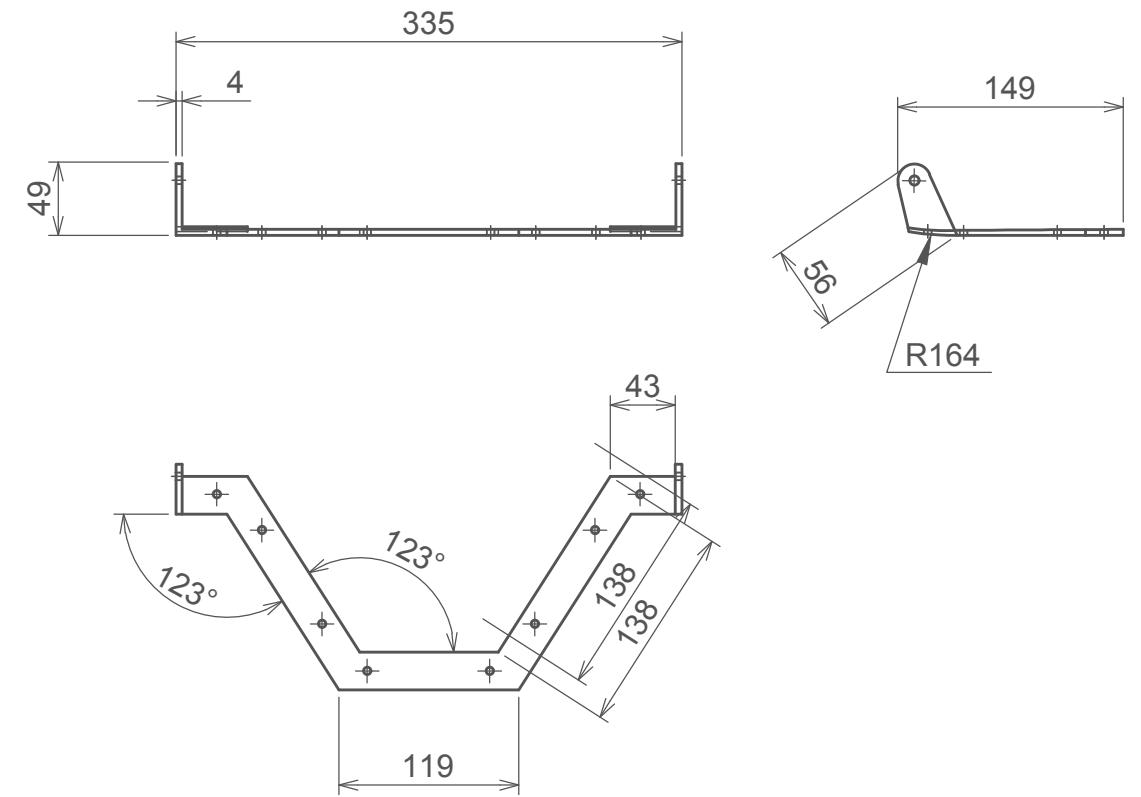

OCELOVÝ DRŽÁK SEDÁKU 1:5

MATERIÁL: OCELOVÝ PLECH - TLOUŠŤKA 4 mm
VŠECHNY NEKÓTOVANÉ HRANY OBLENY R1
PŘIPEVNĚNO K SEDÁKU POMOCÍ 8x V Ø5x10
VIZ SOUVISEJÍCÍ VÝKRESY č. 1/9, č. 6/9

Měřítko 1:5	Navrhl P.TVRZŇÍKOVÁ	Kreslil P.TVRZŇÍKOVÁ	Přezkoušel Z.HOLOUŠ				
Oddělení Ústav nábytku, designu a bydlení		Druh dokumentu		Status dokumentu			
		Název, doplňující název ŽIDLE PRO HUDEBNÍKY		Číslo dokumentu 1-001			
		Obsah výkresu OCELOVÉ DÍLCE		Změna -	Datum vydání 07-05-2017	Jazyk CZ	List 8/9