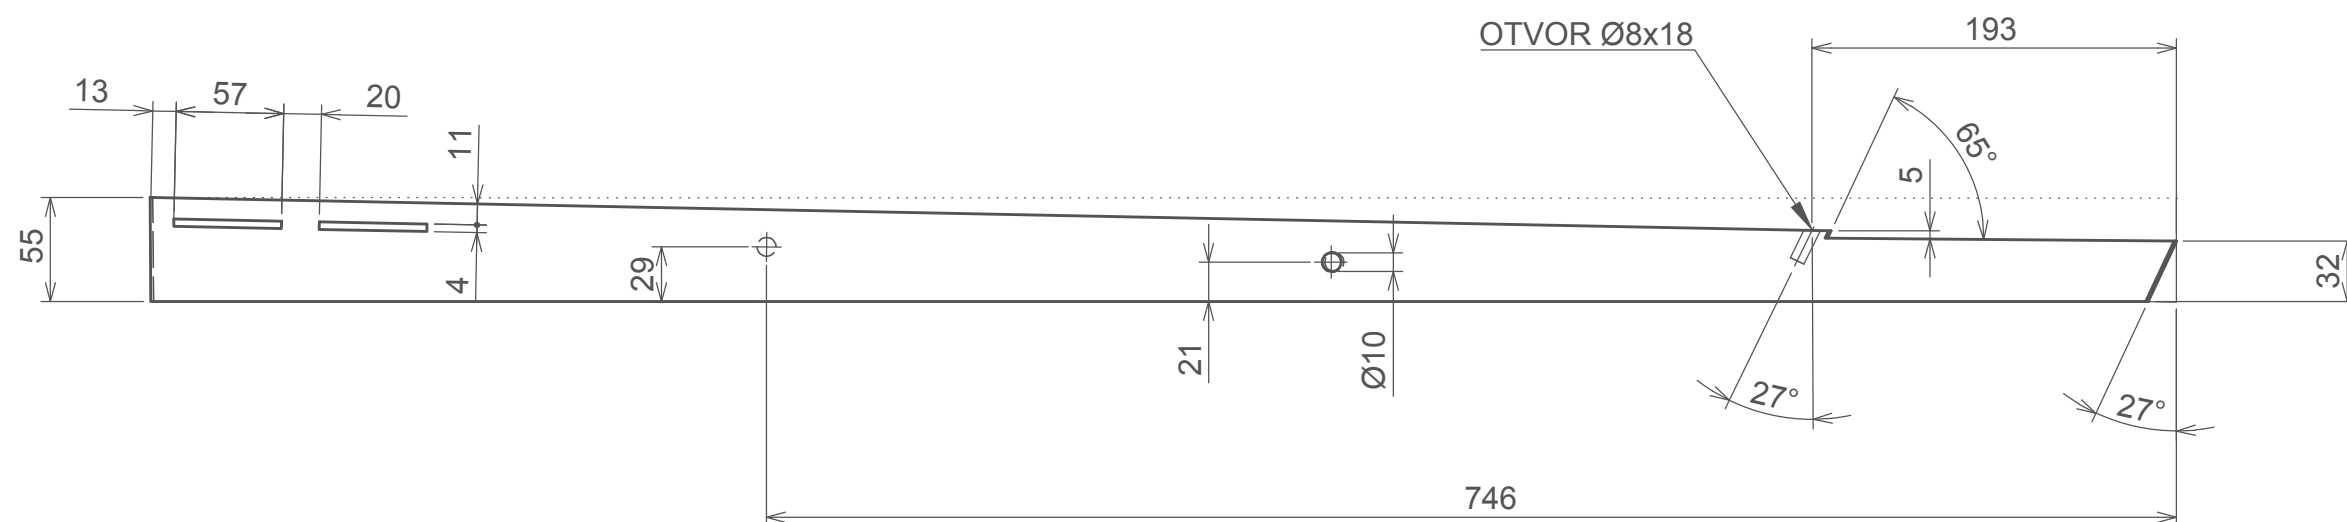

MATERIÁL: BK-20, PÚ: OSMO LAK 3062 BEZBARVÝ MAT
VŠECHNY NEKÓTOVANÉ HRANY OBLENY R2

Měřítko 1:4	Navrhl P.TVRZŇÍKOVÁ	Kreslil P.TVRZŇÍKOVÁ	Přezkoušel Z.HOLOUŠ	
Oddělení Ústav nábytku, designu a bydlení		Druh dokumentu		Status dokumentu
Mendelova univerzita v Brně		Lesnická a dřevařská fakulta		Číslo dokumentu 1-001
Obsah výkresu PŘEDNÍ NOHA PRAVÁ		Změna —	Datum vydání 07-05-2017	Jazyk CZ
				List 3/9