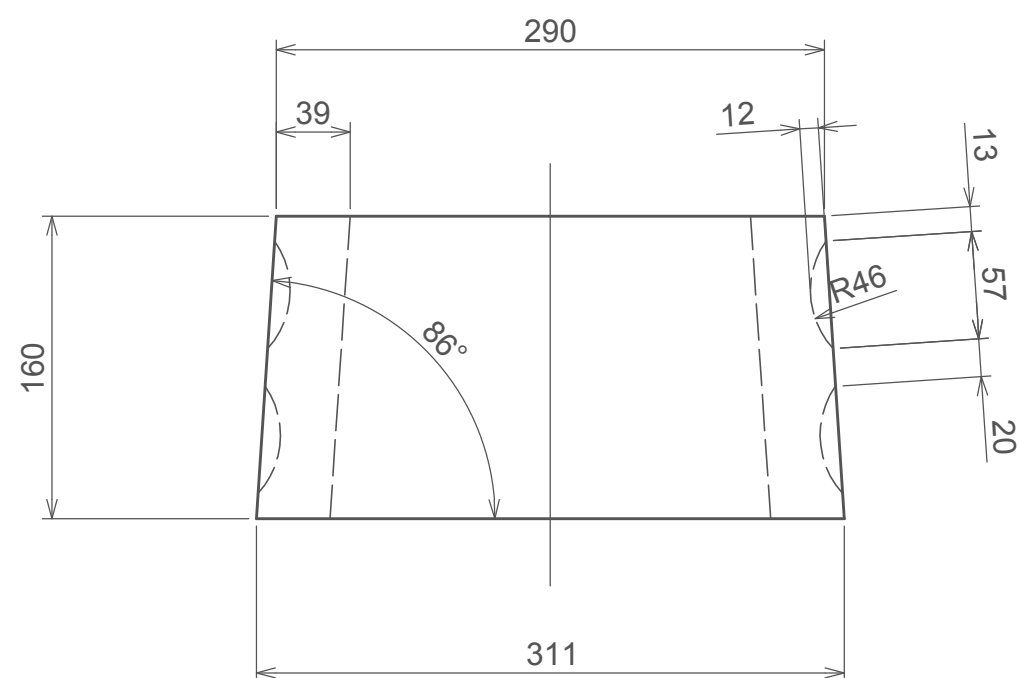

MATERIÁL: TVAROVANÁ PDP-BK 11, č. 025, TON, PÚ: OSMO LAK 3062 BEZBARVÝ MAT
VŠECHNY NEKÓTOVANÉ HRANY OBLENY R2
PŘIPEVNĚNO K PŘEDNÍM NOHÁM POMOCÍ 4x LAMELA L2
VIZ SOUVISEJÍCÍ VÝKRESY 1/9, 2/9, 3/9

Měřítko 1:4	Navrh P.TVRZŇÍKOVÁ	Kreslil P.TVRZŇÍKOVÁ	Přezkoušel Z.HOLOUŠ				
Oddělení Ústav nábytku, designu a bydlení		Druh dokumentu		Status dokumentu			
		Název, doplňující název ŽIDLE PRO HUDEBNÍKY		Číslo dokumentu 1-001			
		Obsah výkresu OPĚRÁK		Změna -	Datum vydání 07-05-2017	Jazyk CZ	List 7/9