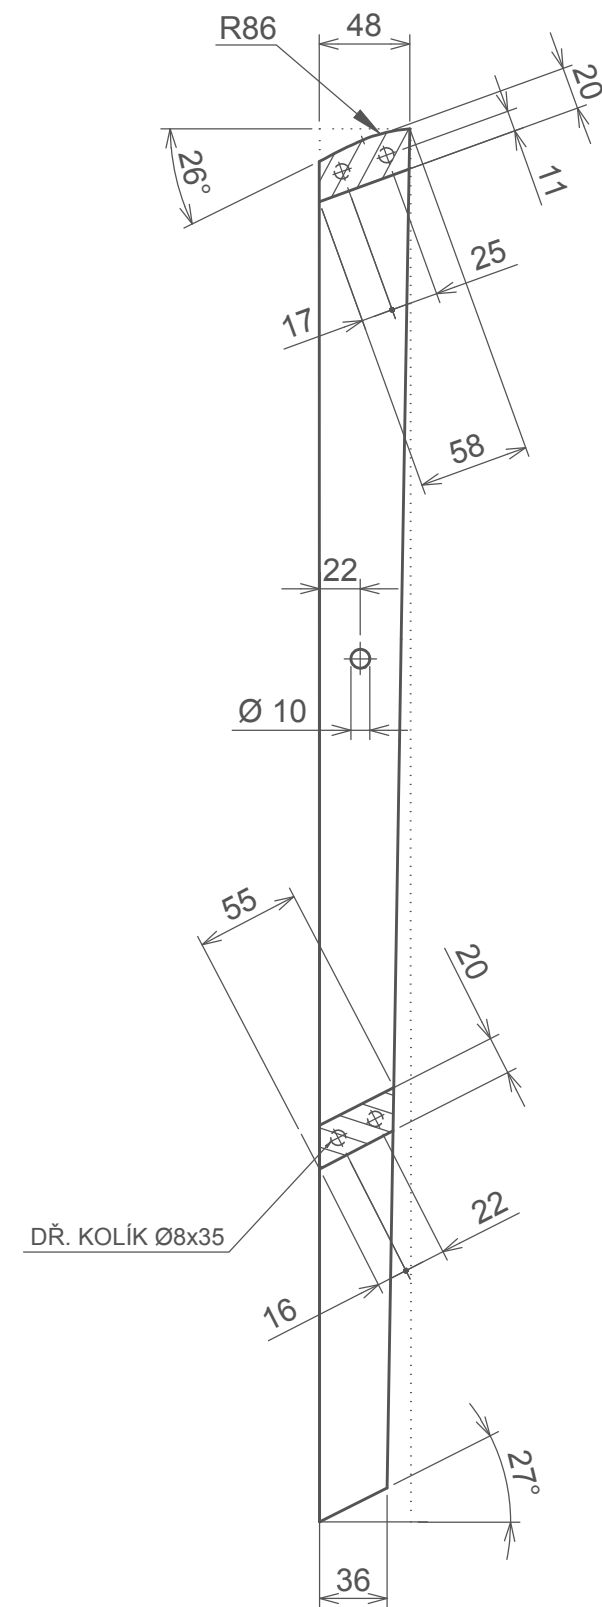

180

MATERIÁL: BK-20, PÚ: OSMO LAK 3062 BEZBARVÝ MAT
VŠECHNY NEKÓTOVANÉ HRANY OBLENY R2

Měřítko 1:4	Navrh P.TVRZŇÍKOVÁ	Kreslil P.TVRZŇÍKOVÁ	Přezkoušel Z.HOLOUŠ				
Oddělení Ústav nábytku, designu a bydlení		Druh dokumentu		Status dokumentu			
		Název, doplňující název ŽIDLE PRO HUDEBNÍKY		Číslo dokumentu 1-001			
		Obsah výkresu SOUSTAVA ZADNÍCH NOH		Změna -	Datum vydání 07-05-2017	Jazyk CZ	List 5/9