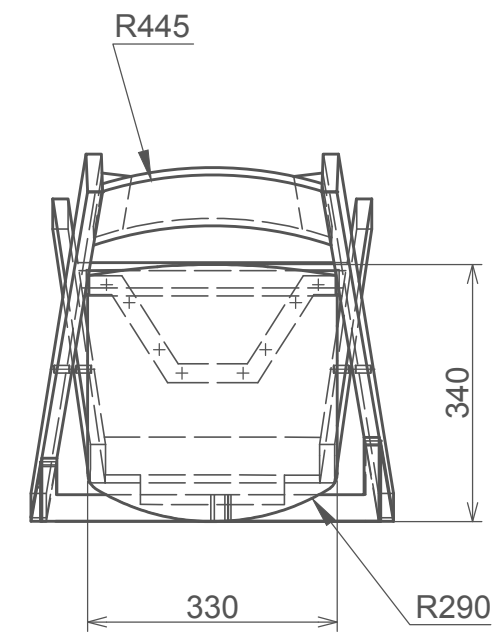

A

B

C

180

MATERIÁL: BK-20, PÚ: OSMO LAK 3062 BEZBARVÝ MAT  
 PDP-BK 11, č. O25, TON, PÚ: OSMO LAK 3062 BEZBARVÝ MAT  
 OCELOVÝ PLECH - TLOUŠŤKA 4 mm

Měřítko 1:10	Navrh P.TVRZŇÍKOVÁ	Kreslil P.TVRZŇÍKOVÁ	Přezkoušel Z.HOLOUŠ	
Oddělení Ústav nábytku, designu a bydlení		Druh dokumentu		Status dokumentu
Mendelova univerzita v Brně		Lesnická a dřevařská fakulta		Číslo dokumentu 1-001
Obsah výkresu ZÁKLADNÍ POHLEDY		Změna -	Datum vydání 07-05-2017	Jazyk CZ
				List 1/9