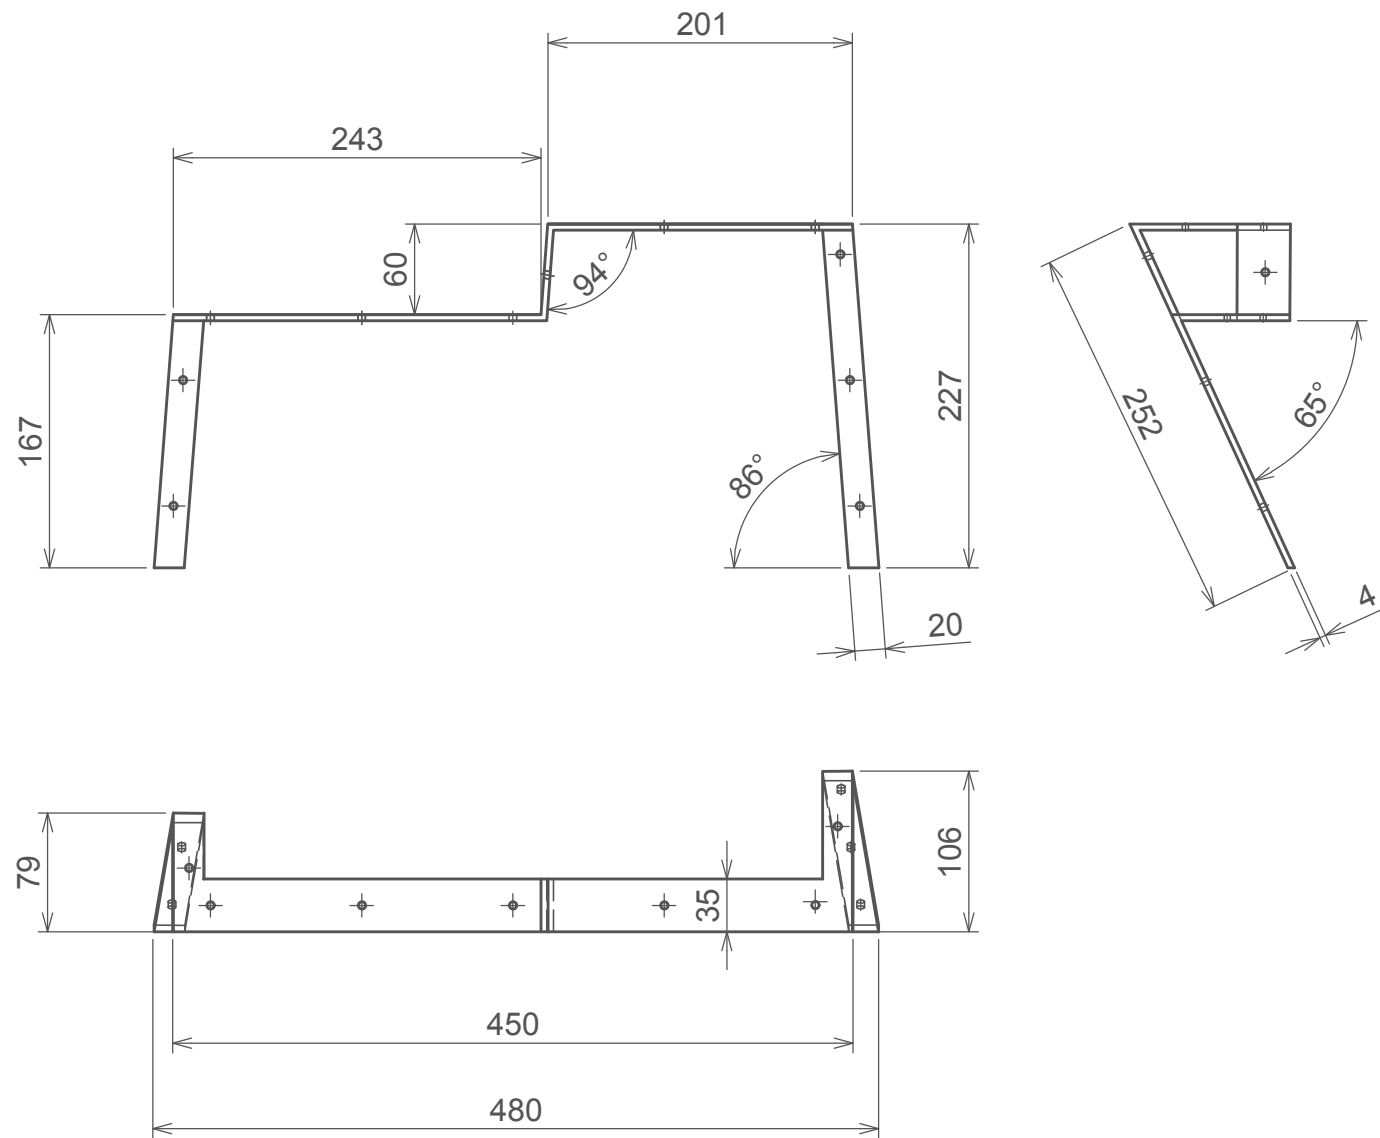

# OCELOVÁ PODNOŽKA 1:5

MATERIÁL: OCELOVÝ PLECH - TLOUŠŤKA 4 mm  
 VŠECHNY NEKÓTOVANÉ HRANY OBLENY R1  
 PŘIPEVNĚNO K PODNOŽCE A PŘEDNÍM NOHÁM POMOCÍ 8x V Ø5x20, 5x V Ø5x15, ČSN 02 1827  
 VIZ SOUVISEJÍCÍ VÝKRESY 1/9, 2/9, 3/9, 4/9