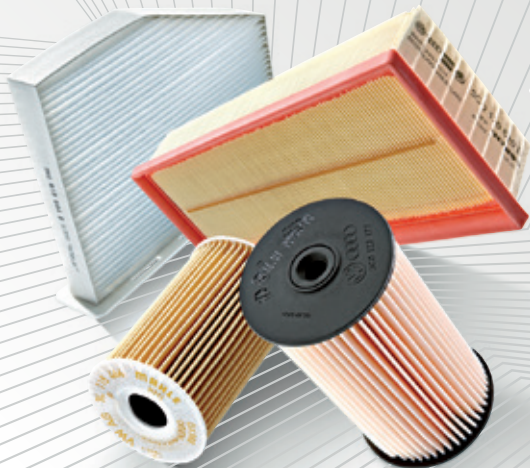

#6

**ŠKODA Originální díly,
je-li celková cena opravy
nad 3 000 Kč** (včetně DPH)

Do celkové hodnoty oprav pro použití tohoto šeku nejsou zahrnuty hodnoty oprav, na které byl uplatněn šek č. 1 – 5 popř. 7.

Maximální výše slevy je 5 000 Kč.

Sleva 10 %

ŠKODA
SIMPLY CLEVER