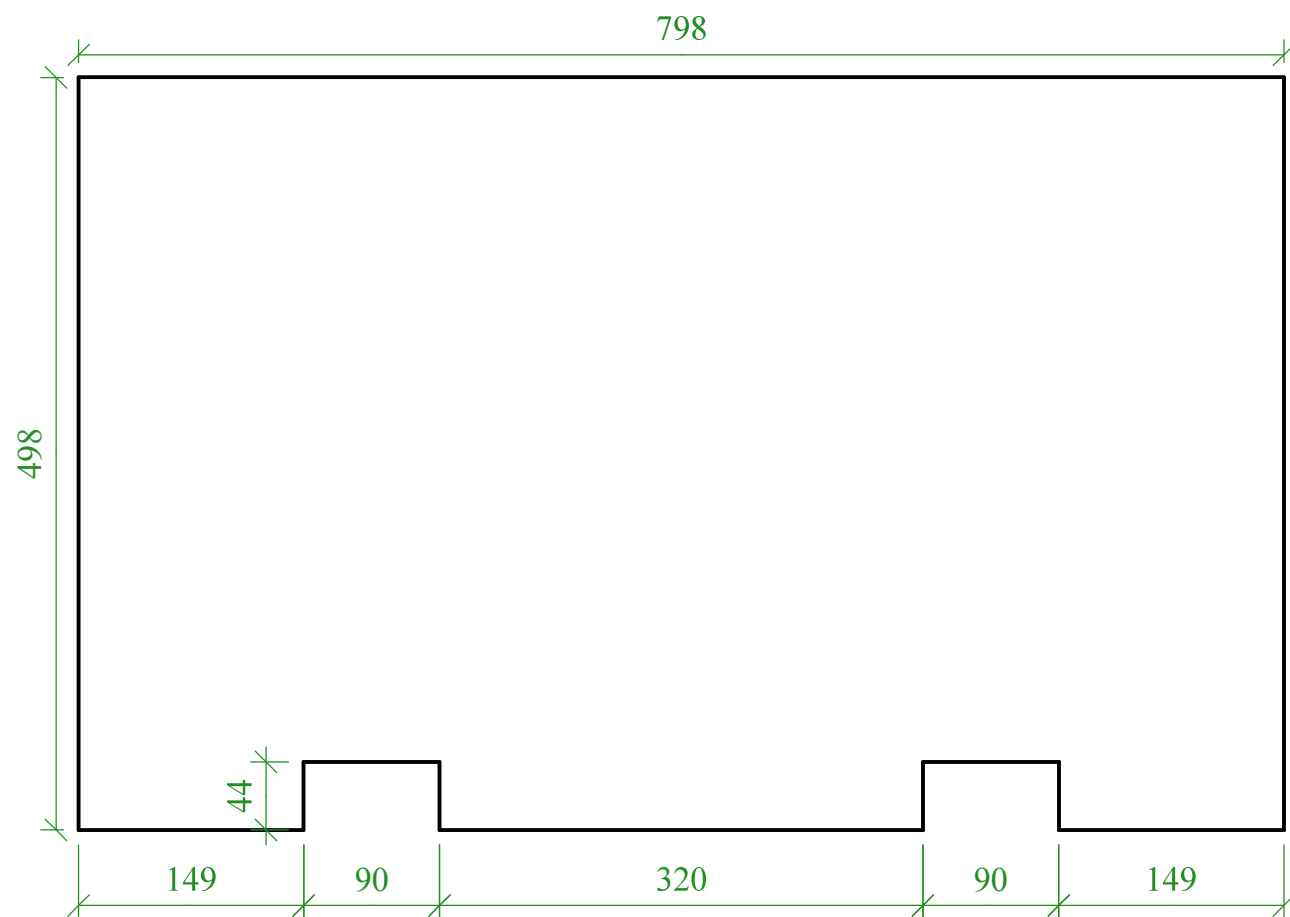

MDF deska

Umakart

Noha

01 (1:1)

Mendelova univerzita v Brně	Měřítko:	1:5, 1:1	Název výrobku:	Poslední revize:
	Kreslil:	Lenka Velecká	Paraván	
	Obsah výkresu:	MDF deska, nářezový plán umakart, noha		Číslo výkresu: 002
				Revize: 03/15