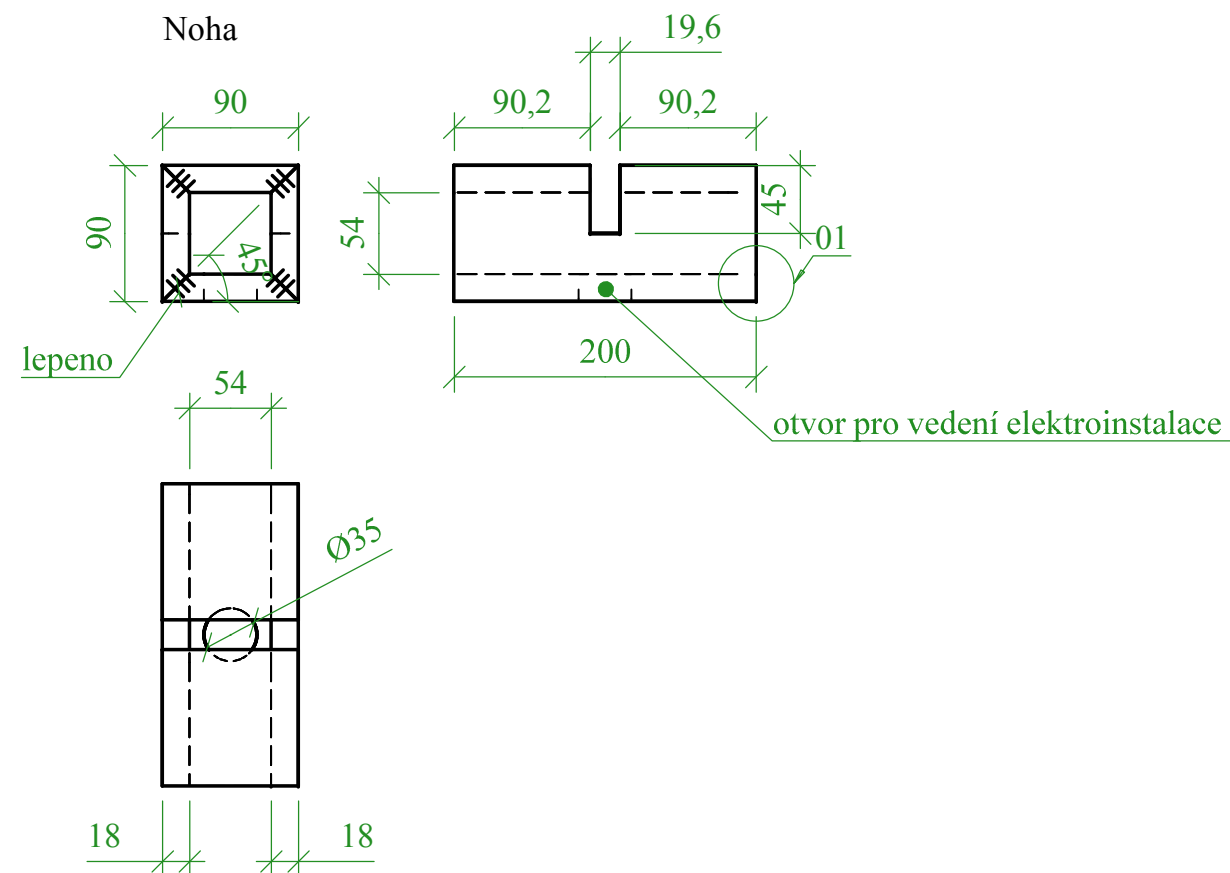

MDF deska

Umakart

Noha

01 (1:1)

Mendelova univerzita v Brně	Měřítko:	1:5, 1:1	Název výrobku:	Poslední revize:
	Kreslil:	Lenka Velecká	Paraván	
	Obsah výkresu:	MDF deska, nářezový plán umakart, noha		Číslo výkresu: 002
				Revize: 03/15