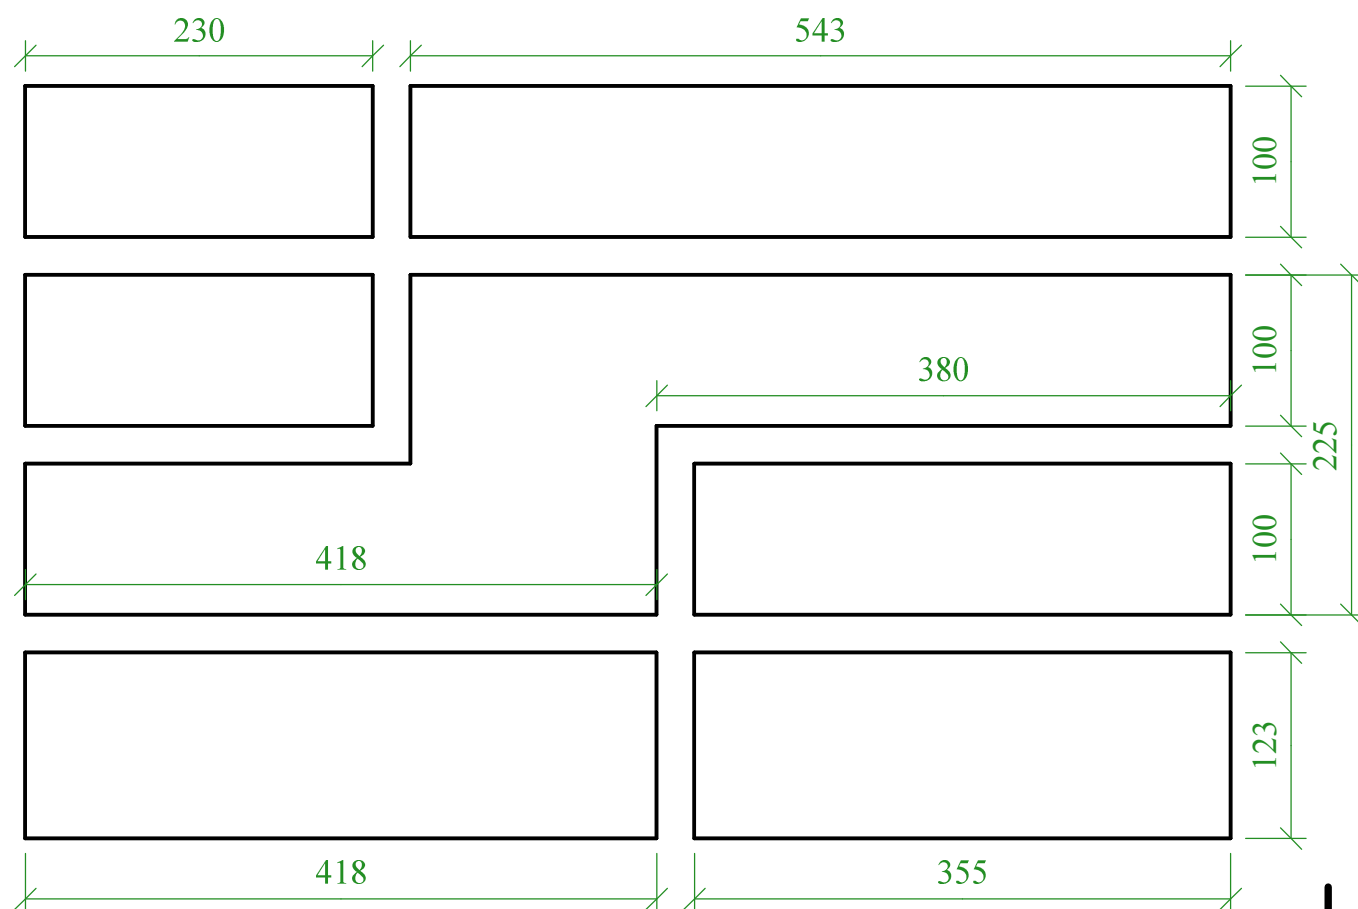

MDF deska

Umakart

Noha

01 (1:1)

Mendelova univerzita v Brně	Měřítko:	1:5, 1:1	Název výrobku:	Poslední revize:
	Kreslil:	Lenka Velecká	Paraván	
	Obsah výkresu:	MDF deska, nářezový plán umakart, noha		Číslo výkresu: 002
				Revize: 03/15