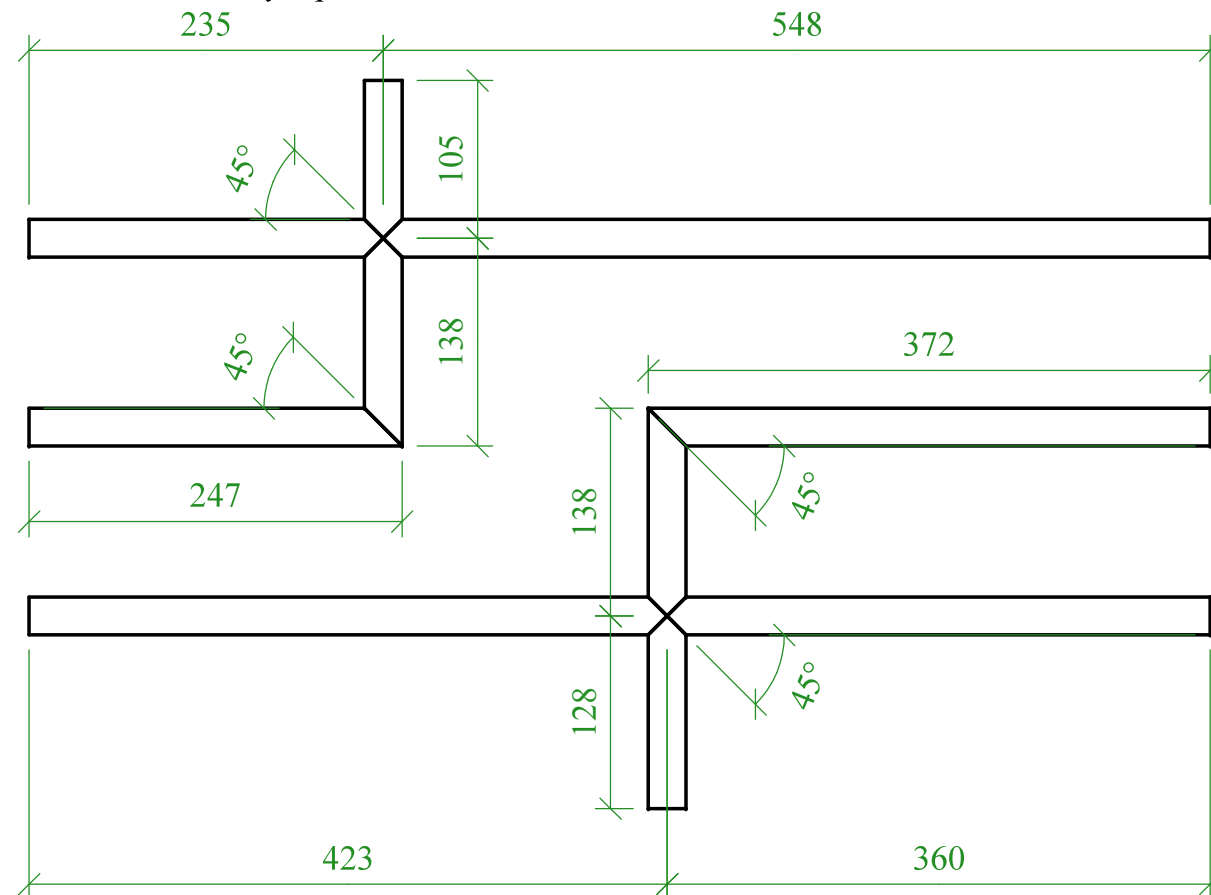

Boční lišty - nerez kartáčovaný

Dual Lock - suchý zip

Mendelova univerzita v Brně	Měřítko:	1:5, 1:1	Název výrobku:	Poslední revize:
	Kreslil:	Lenka Velecká	Paraván	
	Obsah výkresu:	boční lišty, stříhový plán Dual Lock,		Číslo výkresu: 003
				Revize: 03/15