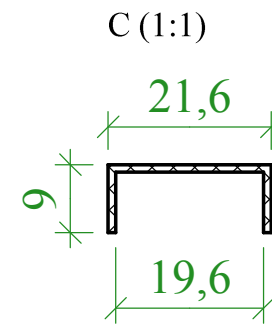

Boční lišty - nerez kartáčovaný

Dual Lock - suchý zip

Mendelova univerzita v Brně	Měřítko:	1:5, 1:1	Název výrobku:	Poslední revize:
	Kreslil:	Lenka Velecká	Paraván	
	Obsah výkresu:	boční lišty, stříhový plán Dual Lock,		Číslo výkresu: 003
				Revize: 03/15