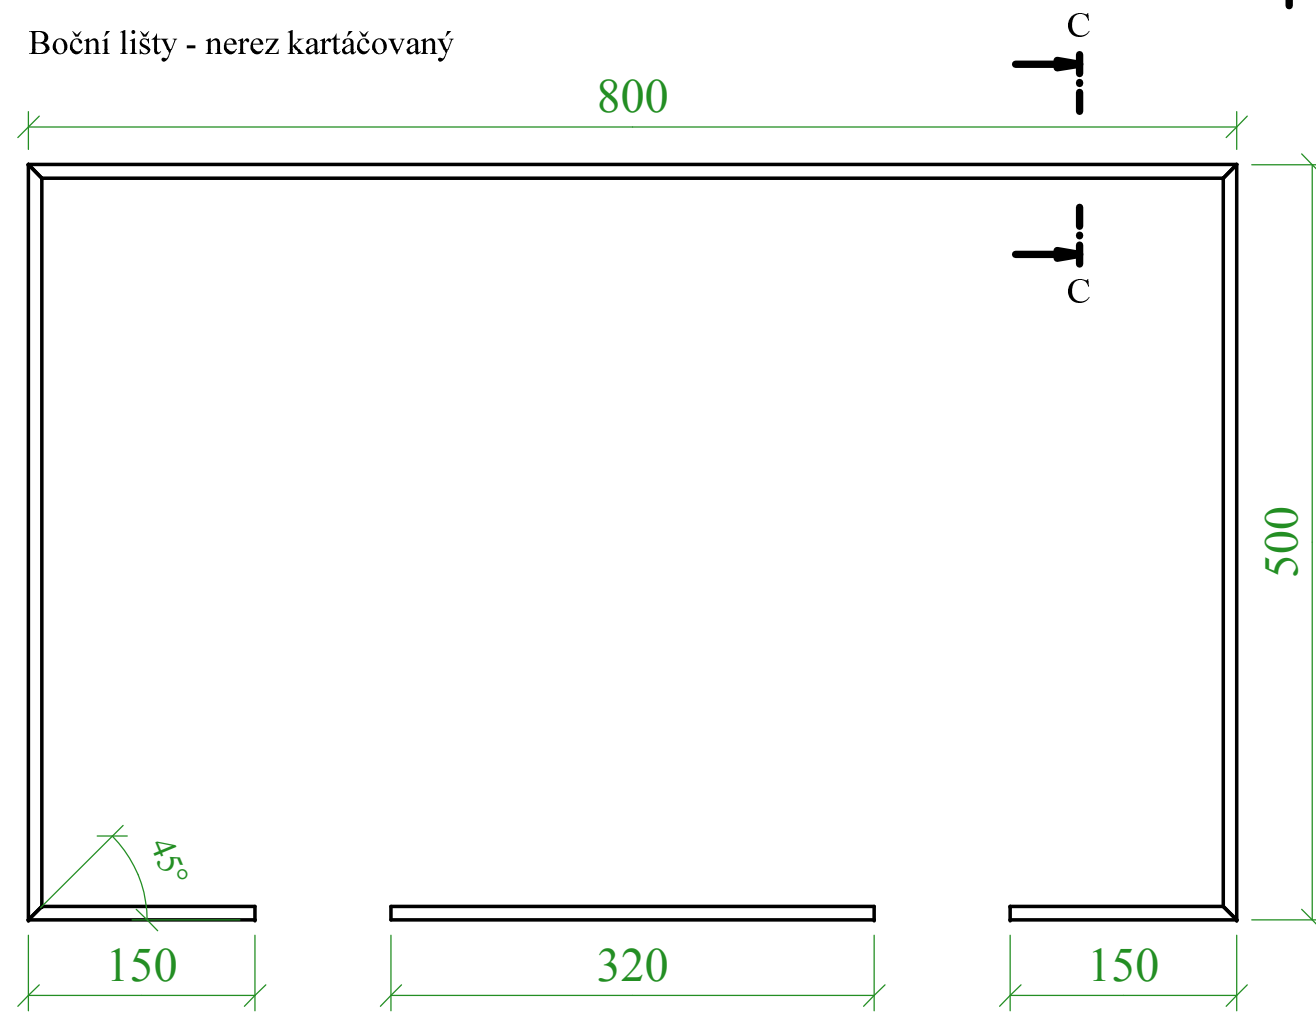

Boční lišty - nerez kartáčovaný

Dual Lock - suchý zip

Mendelova univerzita v Brně	Měřítko:	1:5, 1:1	Název výrobku:	Poslední revize:
	Kreslil:	Lenka Velecká	Paraván	
	Obsah výkresu:	boční lišty, stříhový plán Dual Lock,		Číslo výkresu: 003
				Revize: 03/15