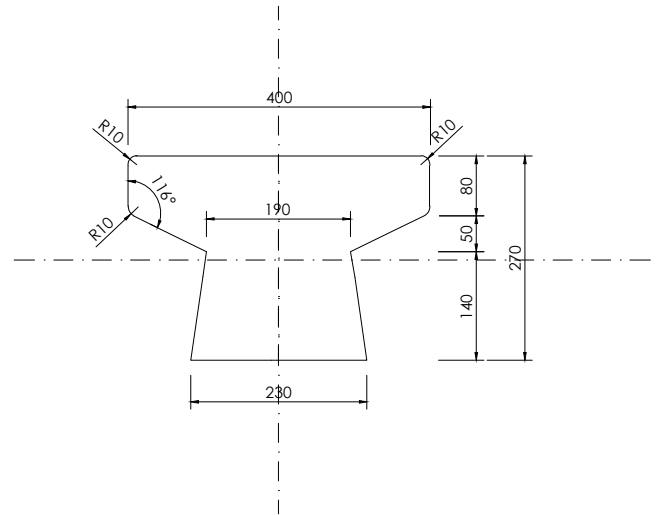

## Sedák z aglomerovaného korku

Měřítko 1:10	Navrhl :Mariana Ivanyk	Poslední revize :	Číslo položky : 2
	Kontroloval :		
Mendelova zemědělská a lesnická univerzita v Brně	Název výkresu : CANTINO	Typ výrobku : BAROVÁ ŽIDLE	Promítání : 
	Obsah výkresu : Korkový sedák		Číslo výkresu : 02
			Revize : 