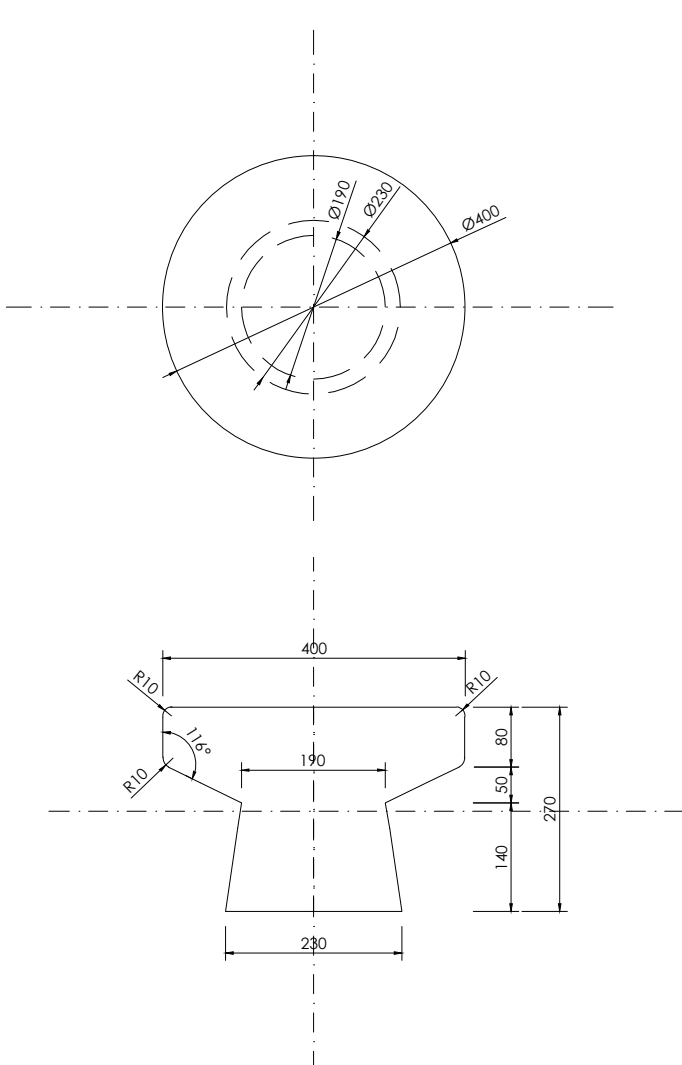

# Korkový sedák

## Sedák z aglomerovaného korku

Měřítko 1:10	Navrhl :Mariana Ivanyk	Poslední revize :	Číslo položky : 2
	Kontroloval :		
Mendelova zemědělská a lesnická univerzita v Brně	Název výkresu : CANTINO	Typ výrobku : BAROVÁ ŽIDLE	Promítání : 
	Obsah výkresu : Korkový sedák		Číslo výkresu : 02
			Revize : 