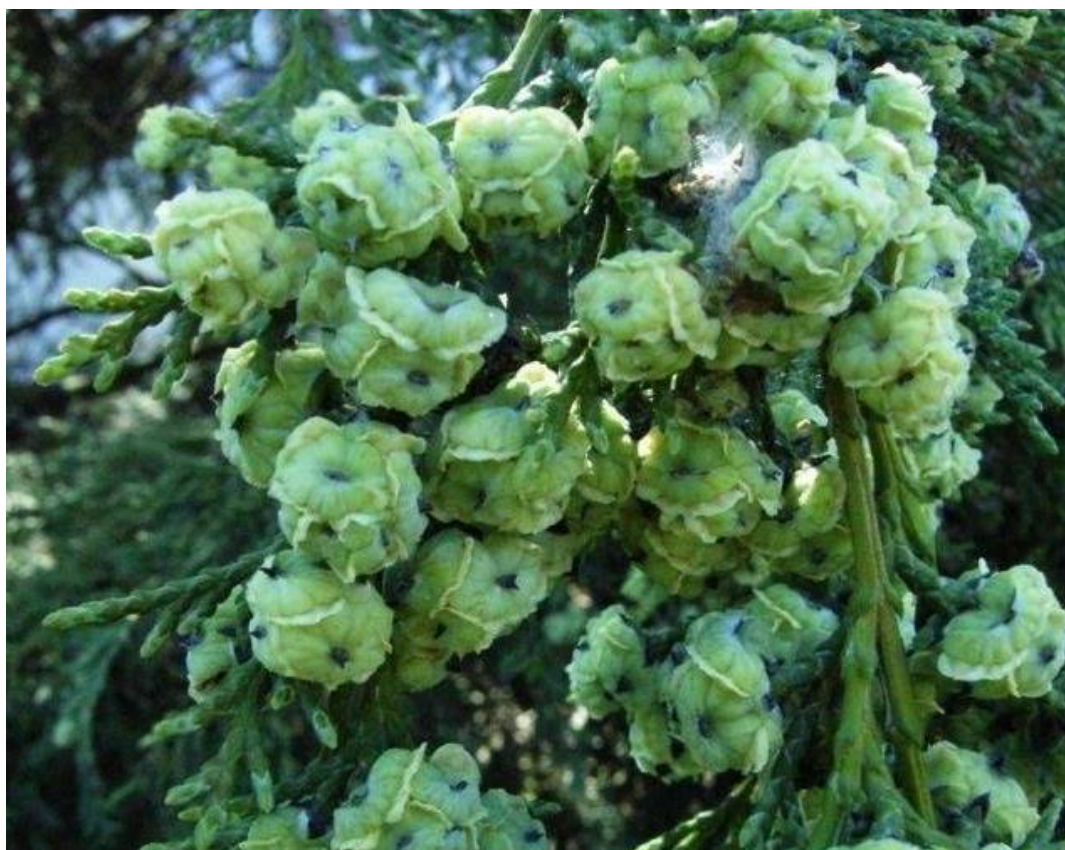

<http://colee-rostliny.4fan.cz/cz/skupiny/Stromy>

první strom byl nalezen na stránkách:

<http://tropical.theferns.info/viewtropical.php?id=Bauhinia+forficata>

jedná se o brazilský strom

1.1 BAUHINIA FORFICATA

1.2 BLAHOČET ČILSKÝ

1.3 BOROVICE ČERNÁ

1.4 BOROVICE LESNÍ

1.5 BOROVICE OSINATÁ

1.6 BOROVICE VEJMUTOVKA

1.7 BRACHYCHITON TOPOLOVÝ

1.8 BŘÍZA BĚLORÁ

1.9 BUK LESNÍ ČERVENOLISTÝ

1.10 CEDR HIMÁLAJSKÝ

1.11 CITRONÍK LIMONOVÝ

1.12 CYPŘÍŠEK LAWSONŮV

1.13 DOUGLASKA TISOLISTÁ

1.14 DUB ČERVENÝ

1.15 GRANÁTOVÉ JABLKO

1.16 HABR OBEČNÝ

1.17 JASAN ZTEPILÝ