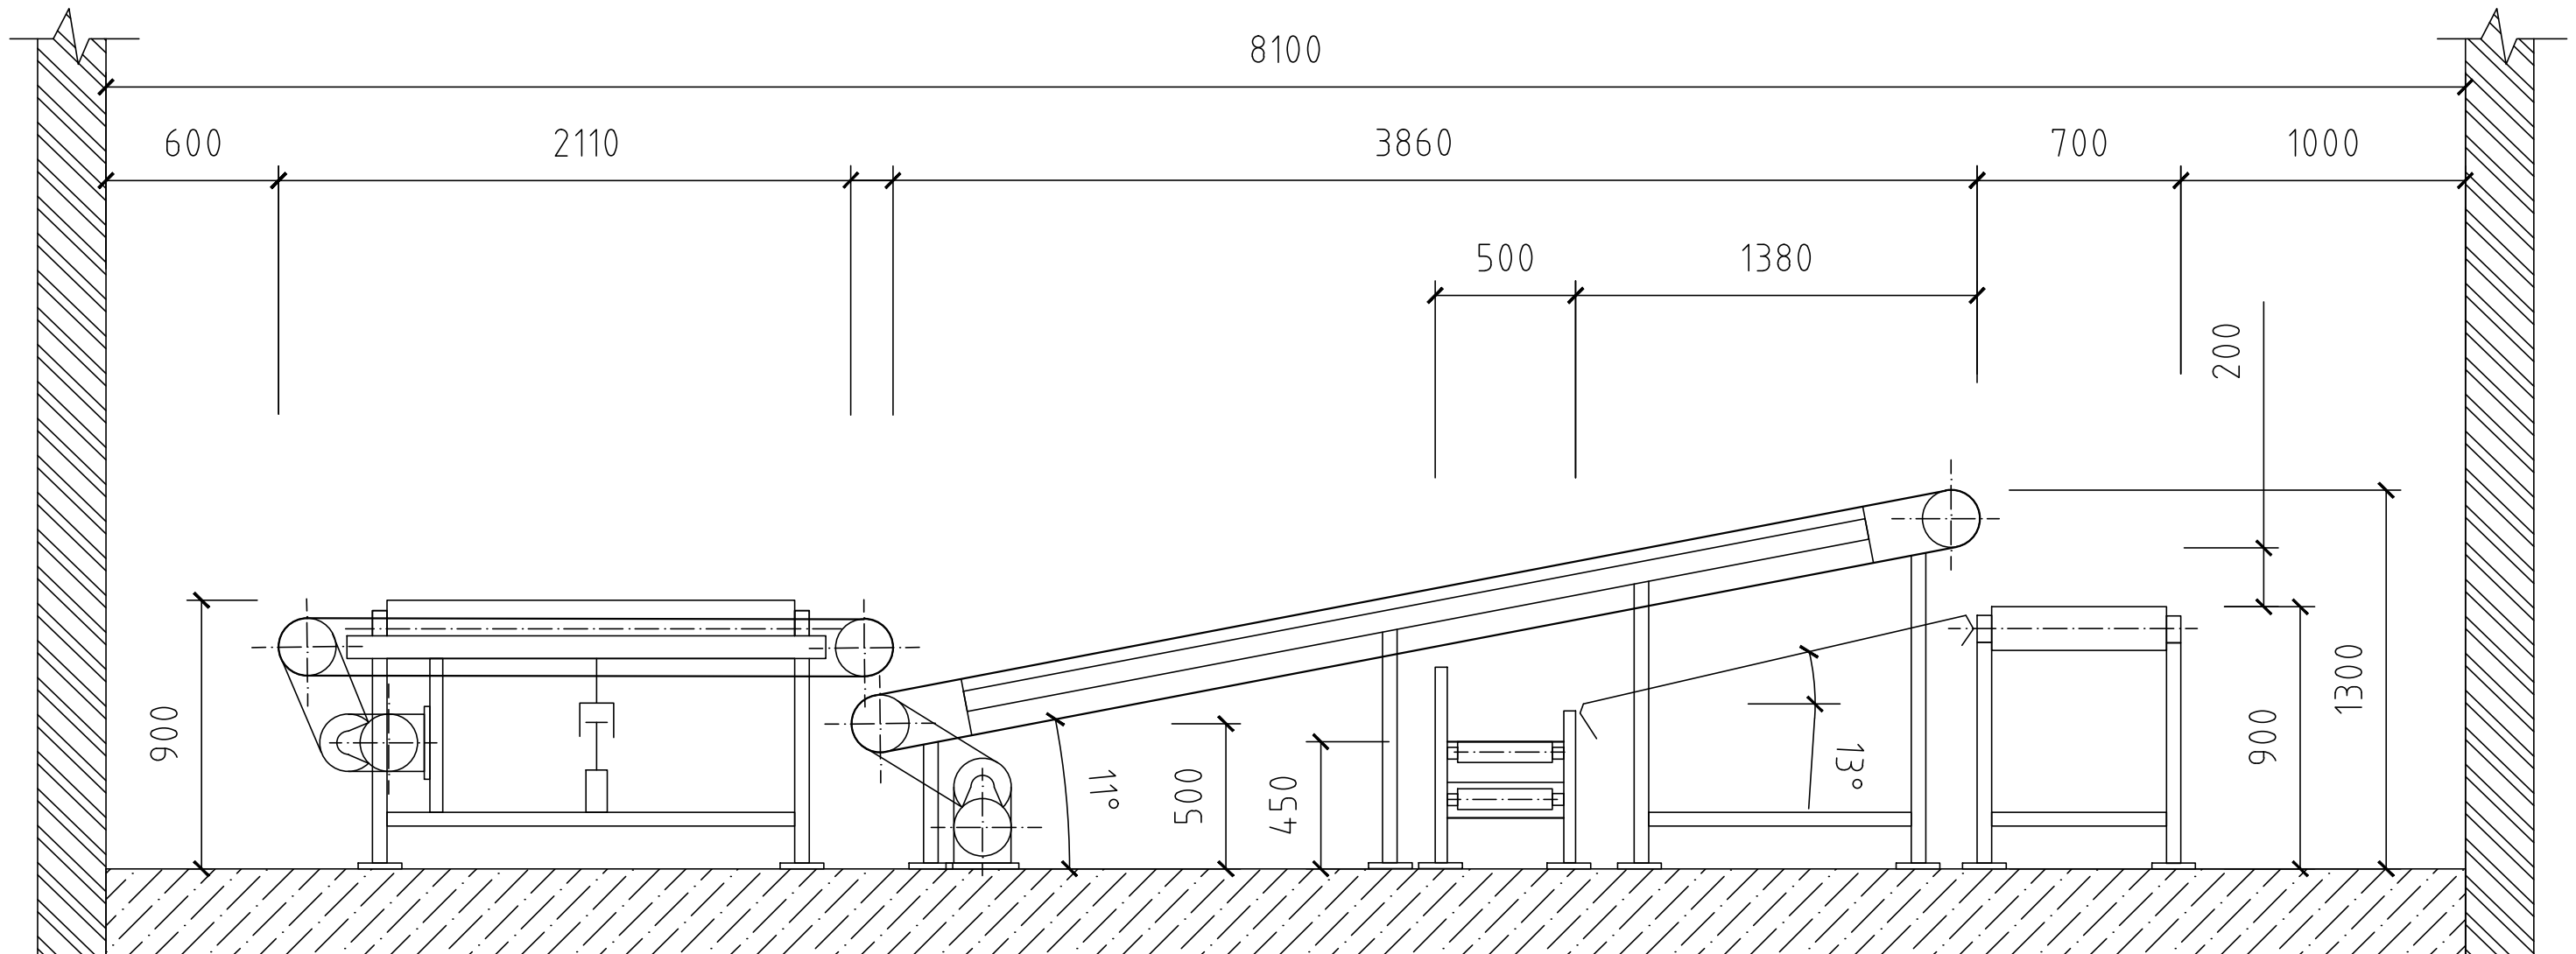

REZ A-A

Mierka: 1:40	MENDELOVA UNIVERZITA V BRNĚ Lesnická a dřevarašská fakulta	Senec
Dátum: 10.03.2015	Spoločnosť: Halama Invest, s.r.o. Kreslil: Bc. Marek KOIŠ	
Výkres A3	Variant 1 - Optimalizácia súčasného stavu Rez A-A	Príloha 4