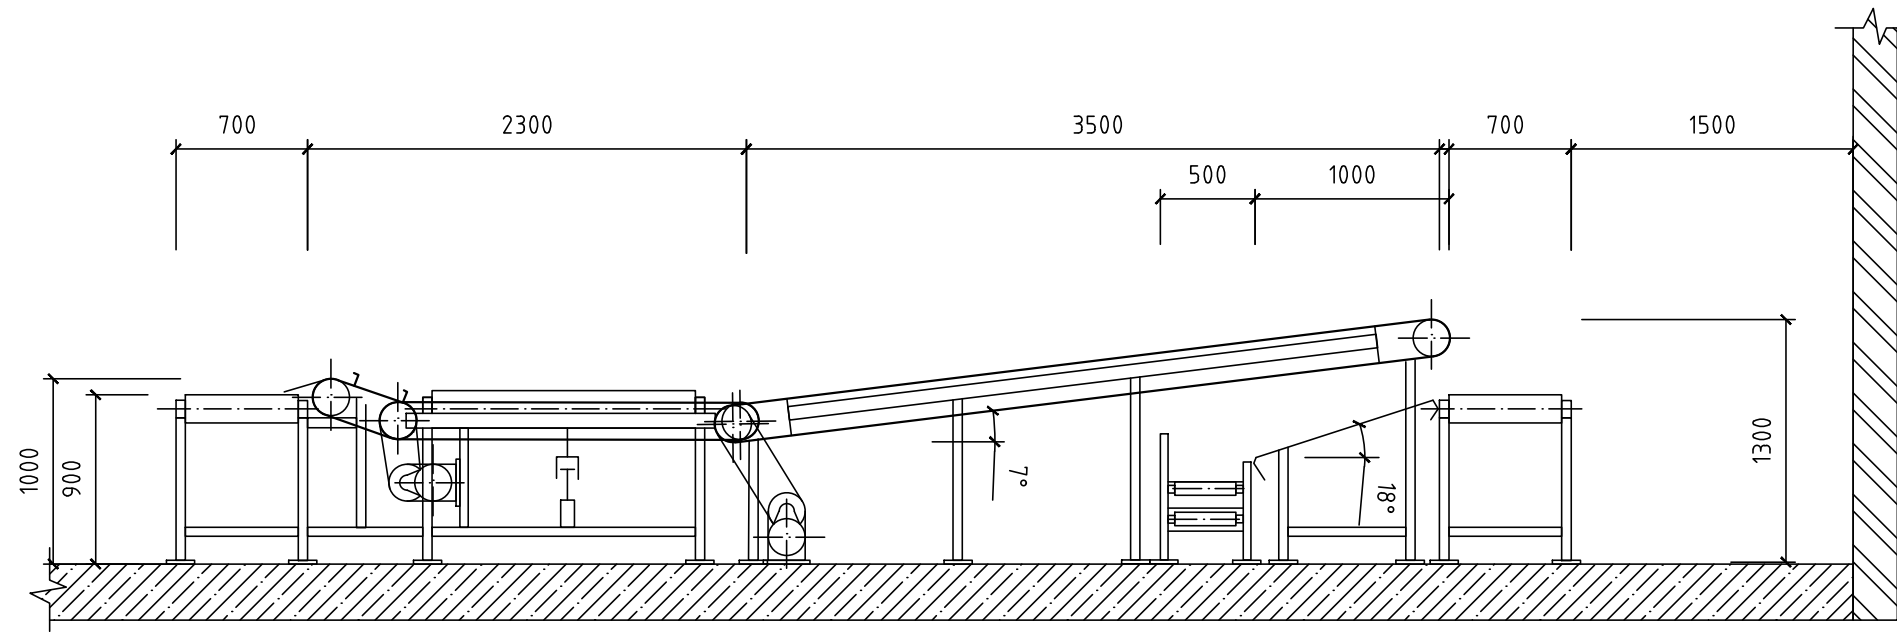

REZ B-B

REZ C-C

Mierka: 1:40	MENDELOVA UNIVERZITA V BRNĚ Lesnická a dřevarařská fakulta	Senec
Dátum: 15.03.2015	Spoločnosť: Halama Invest, s.r.o. Kreslil: Bc. Marek KOIŠ	
Výkres A3	Variant 2 - Zavedenie linky s pásovou pílou Rez B-B, C-C	Príloha 6