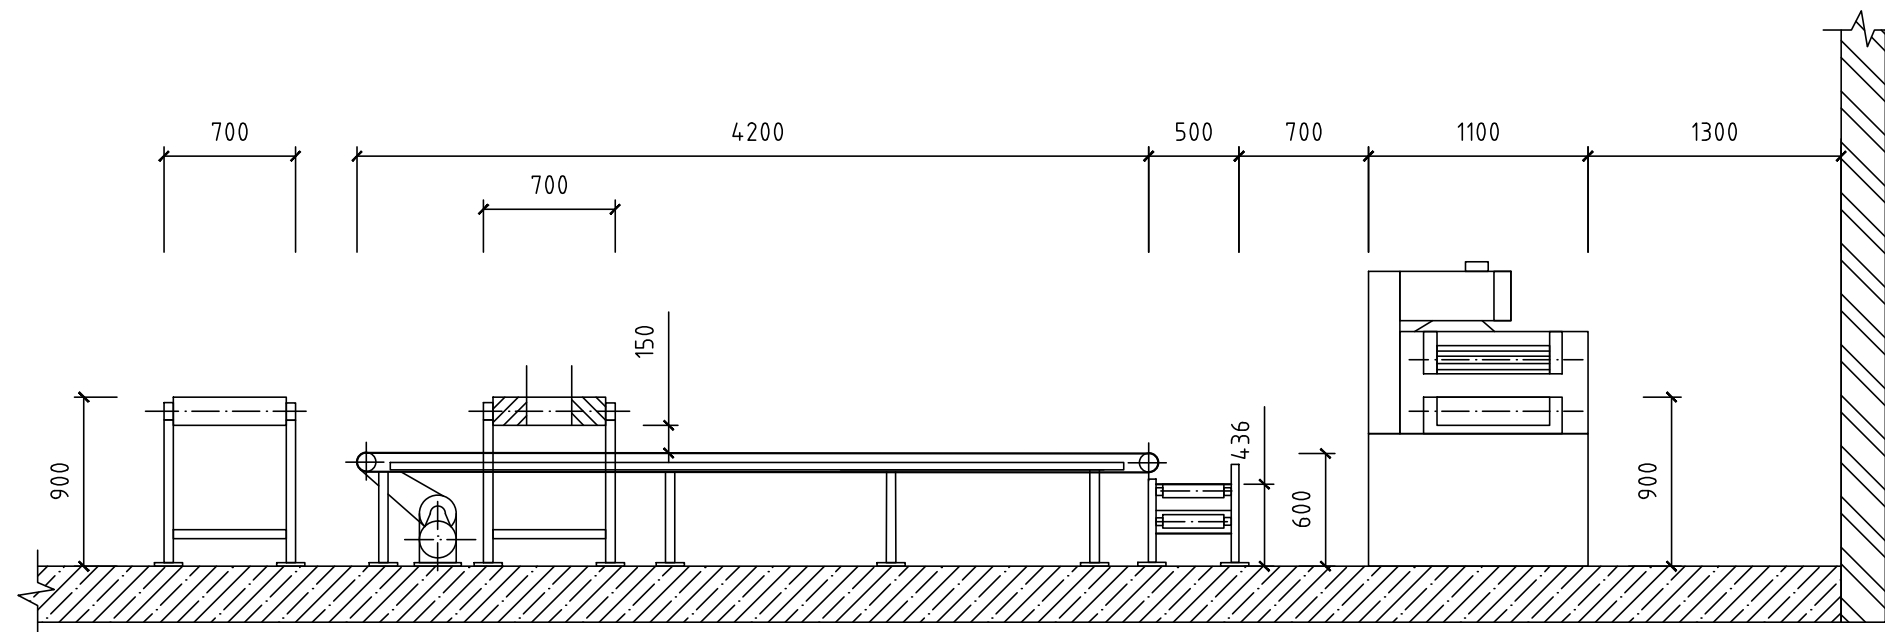

REZ B-B

REZ C-C

Mierka: 1:40	MENDELOVA UNIVERZITA V BRNĚ Lesnická a dřevarařská fakulta	Senec
Dátum: 15.03.2015	Spoločnosť: Halama Invest, s.r.o. Kreslil: Bc. Marek KOIŠ	
Výkres A3	Variant 2 - Zavedenie linky s pásovou pílou Rez B-B, C-C	Príloha 6