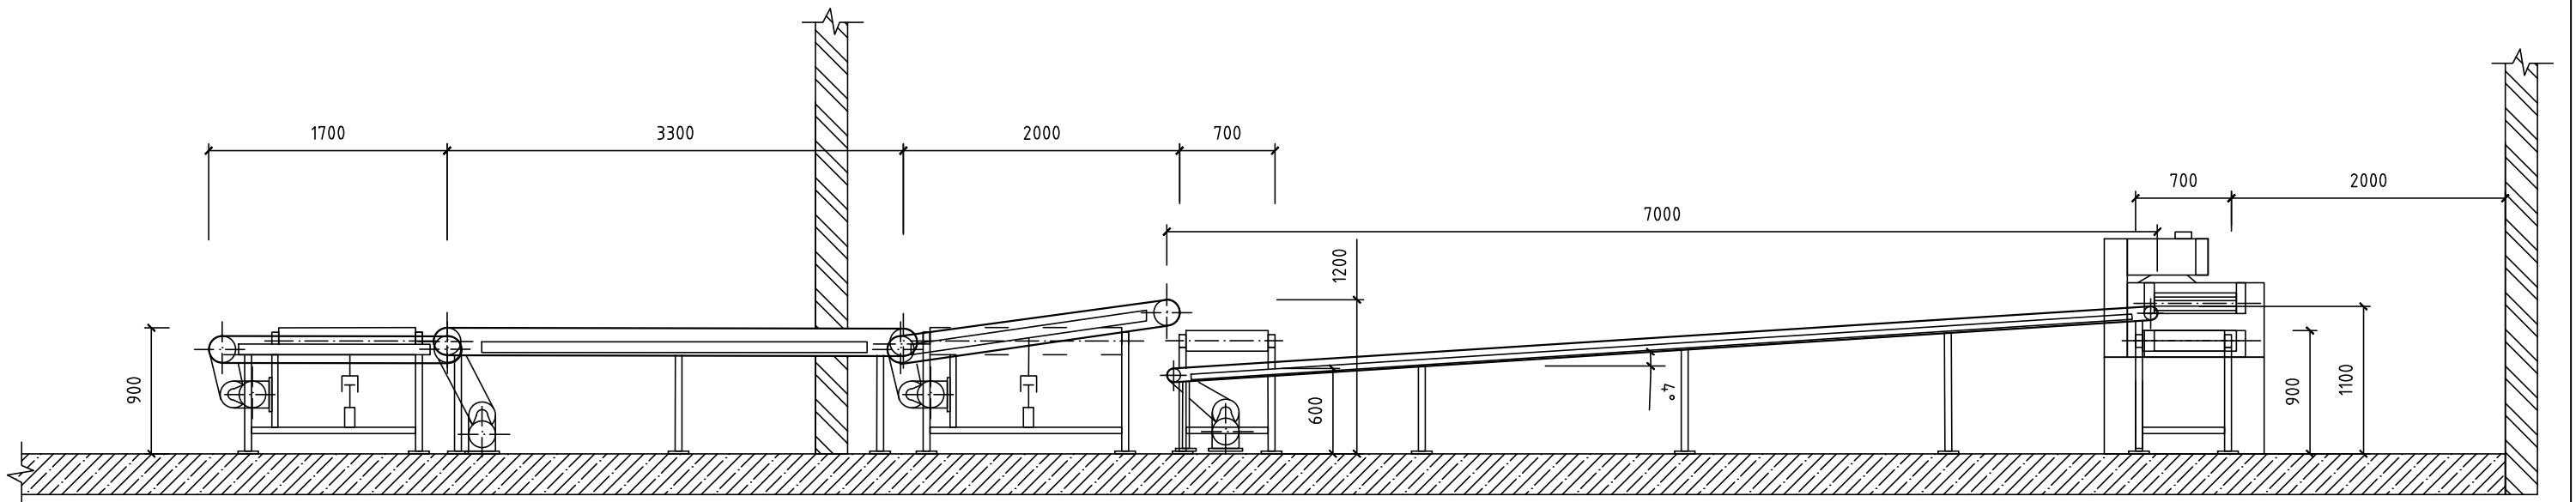

REZ D-D

Mierka: 1:40	MENDELOVA UNIVERZITA V BRNĚ Lesnická a dřevarašská fakulta	Senec
Dátum: 20.03.2015	Spoločnosť: Halama Invest, s.r.o. Kreslil: Bc. Marek KOIŠ	
Výkres A3	Variant 3 - Zavedenie linky s pásovou pílou do súčasného stavu prevádzky Rez D-D	Príloha 8