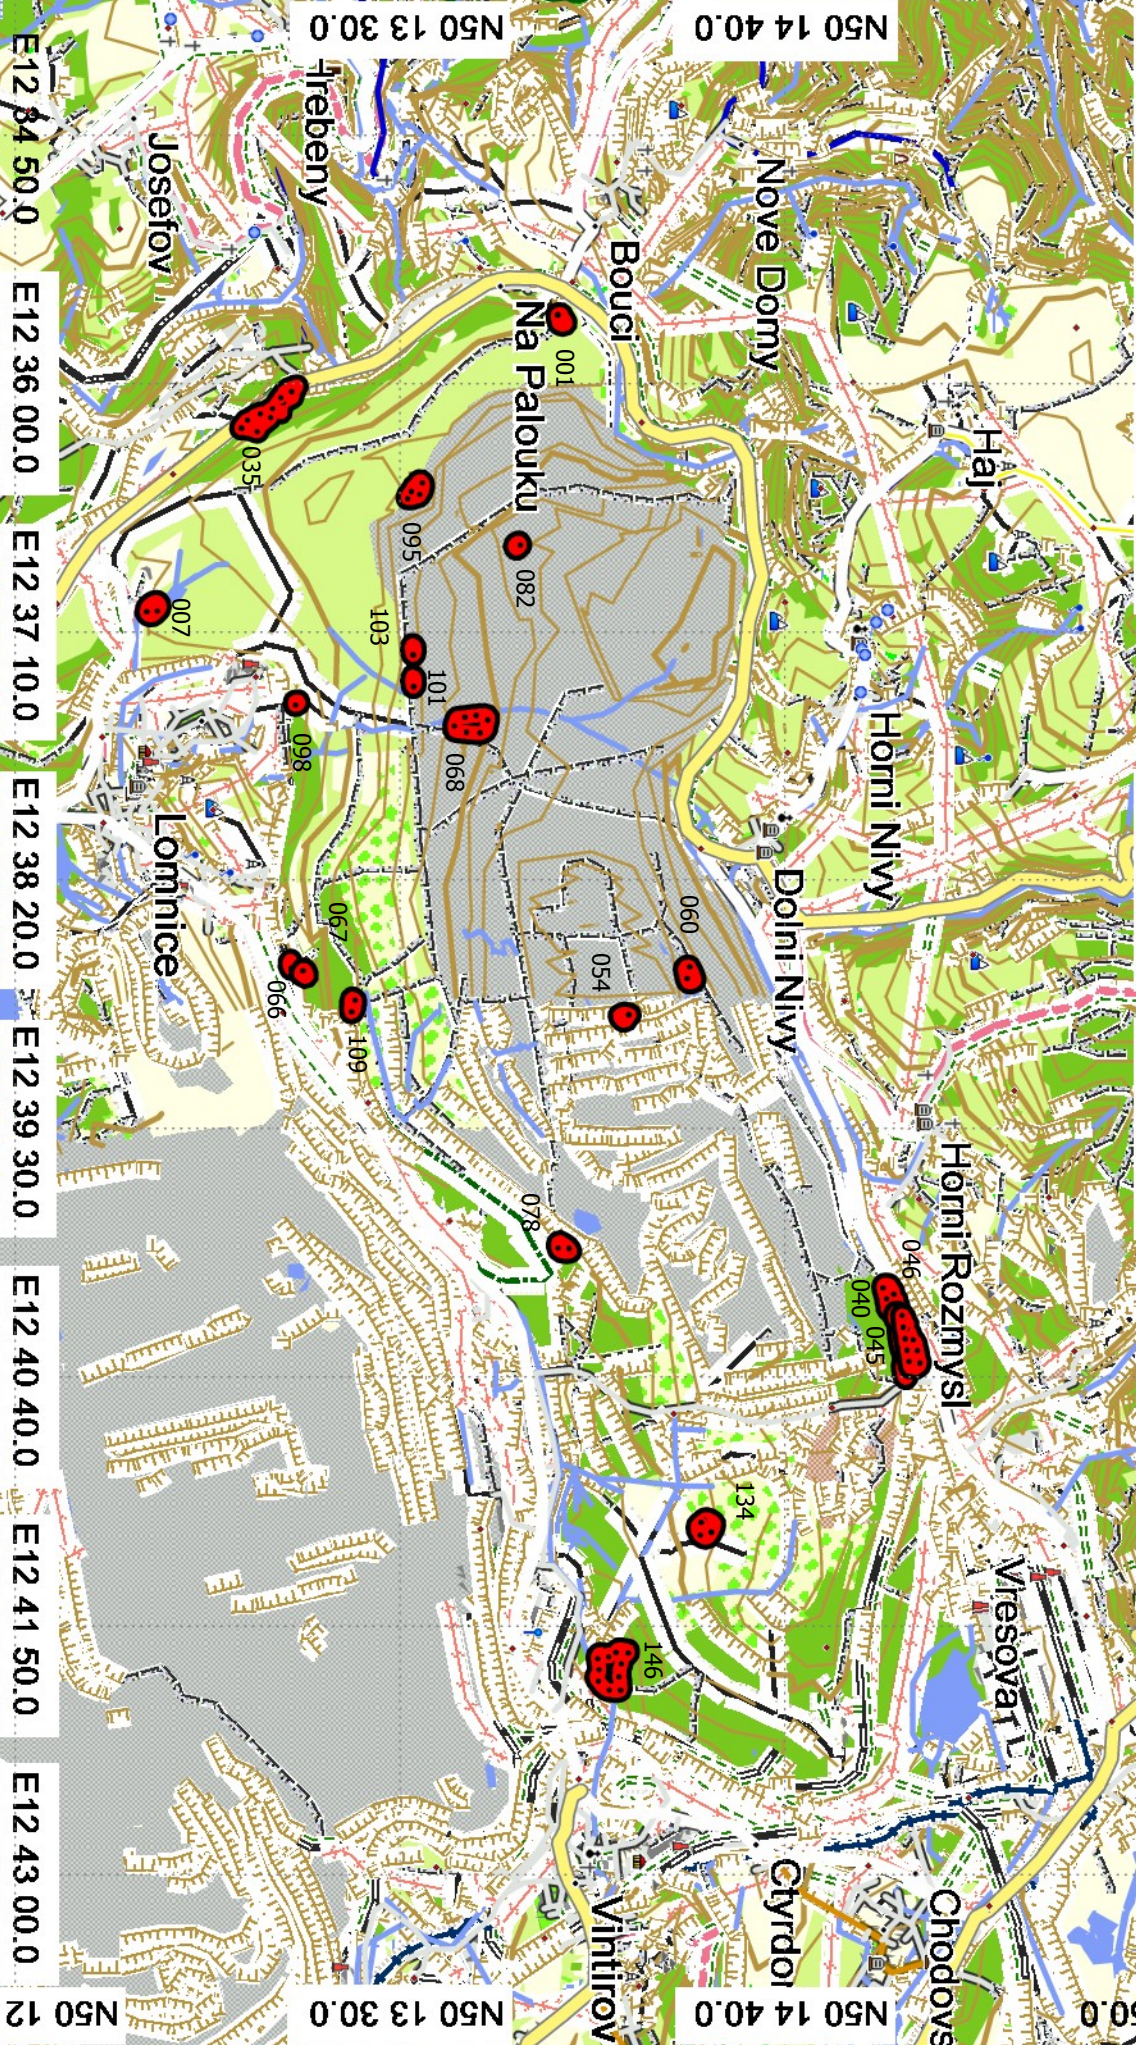

Šírka/délka hddd°mm'ss.s" WGS 84

E12 38 20.0

E12 39 30.0

E12 40 40.0

E12 41 50.0

E12 43 00.0

N50 14 40.0

E12 34 50.0

E12 36 00.0

E12 37 10.0

E12 38 20.0

E12 39 30.0

E12 40 40.0

E12 41 50.0

E12 43 00.0

N50 13 30.0