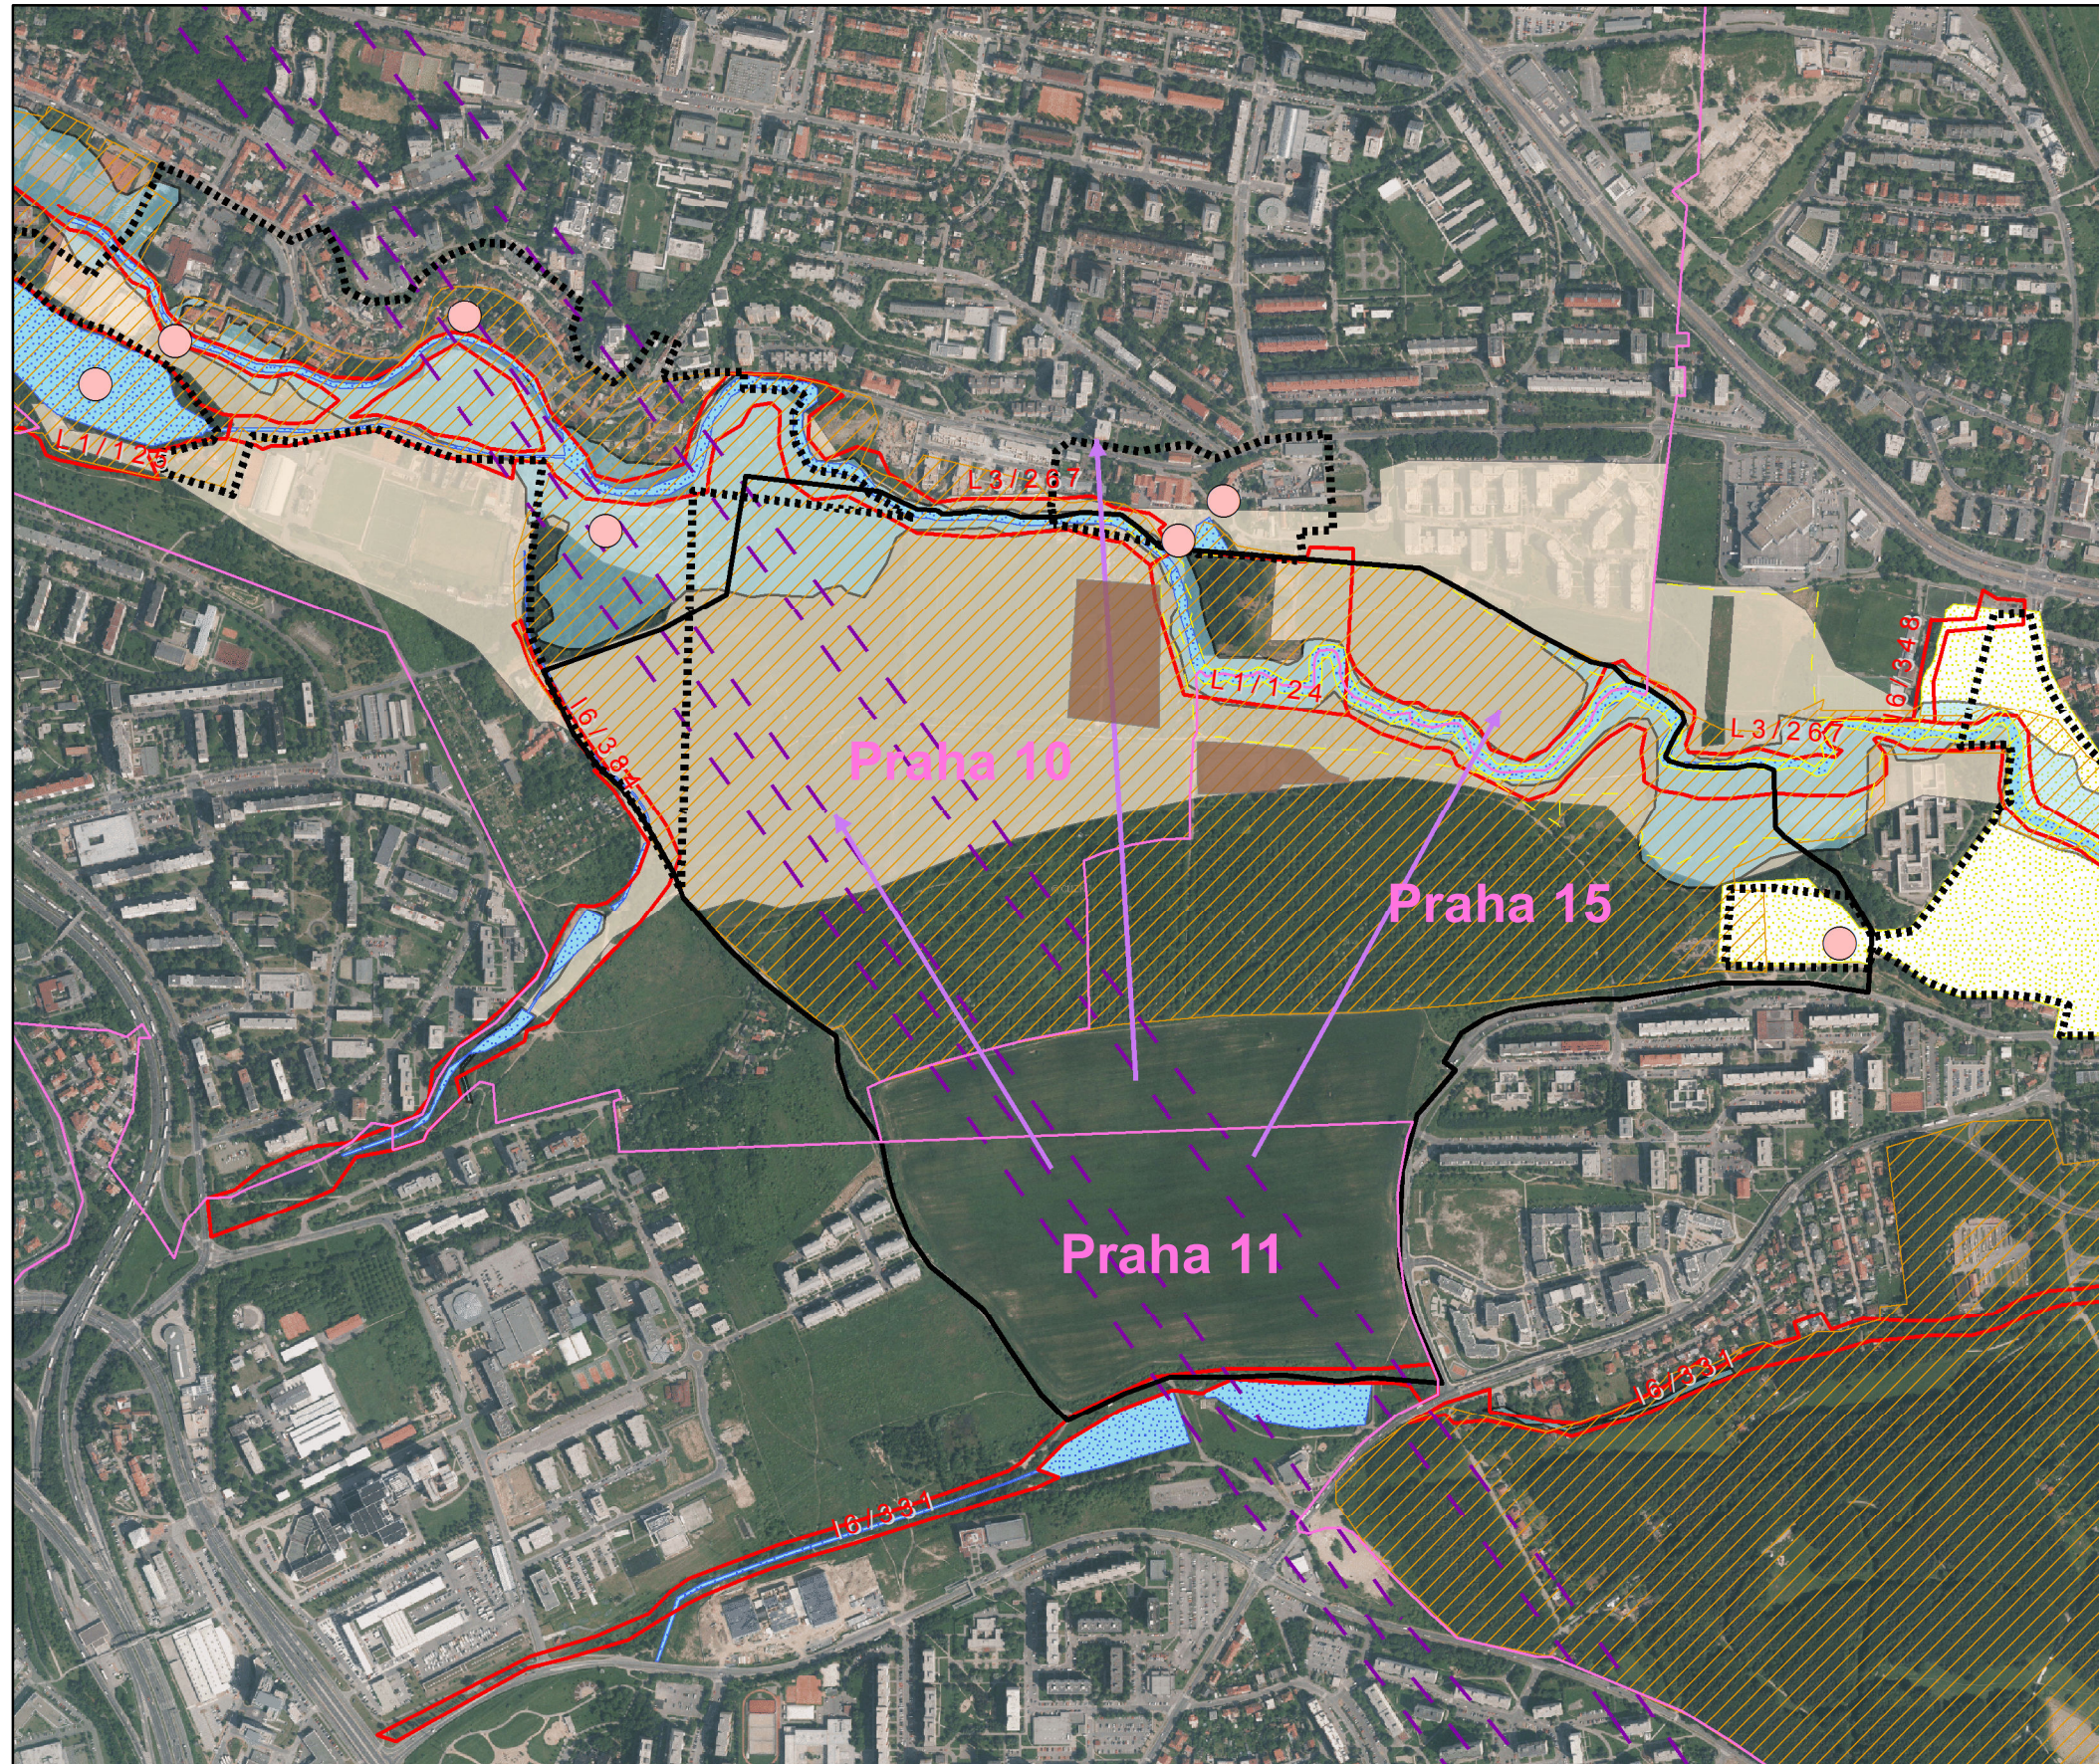

# Limity, hodnoty a další omezení v Trojmezí

- Hranice katastrálního území
- Hranice řešeného území

## Limity území

- Nemovitá kulturní památka
- ..... Historická jádra obcí s výš. regulací
- - - - - Trasy radioreléových paprsků
- ÚSES
- Maloplošná ZCHÚ
- OP maloplošného ZCHÚ
- Přírodní park
- Vodní toky a plochy
- Zátopové území
- Památková zóna
- ZPF

## Další hodnoty a omezení

- Důležité výhledy
- Nevyužívané plochy

0 250 500 1 000 Metrů

1:10 000

Formát: A3  
Barbora Opltová  
Zdroj: Platný ÚP Hl. m. Prahy, dokument  
Analýza a potenciální možnosti rozvoje území