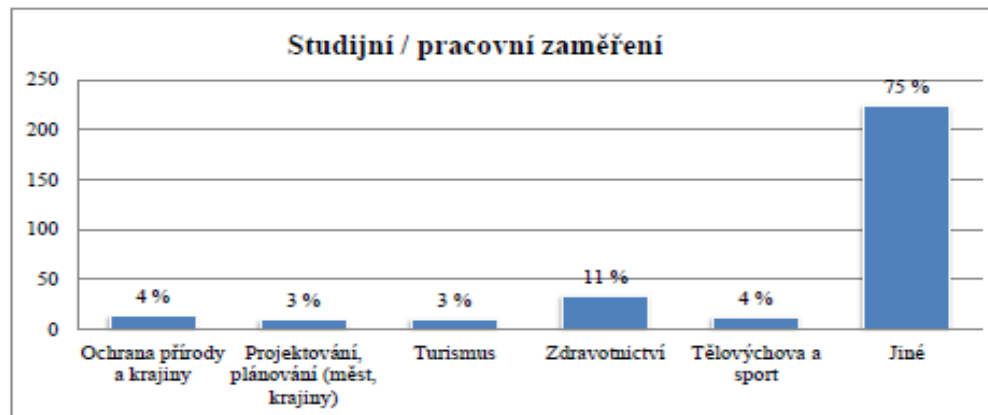

Zastoupení respondentů dle věku

Vzdělání	Bez vzdělání	Základní	Střední s výučním listem	Střední s maturitní zkouškou	Vyšší odborná škola	Vysokoškolské	Celkem
Počet	11	13	56	134	32	54	300

Nejvyšší dosažené vzdělání

Nejvyšší dosažené vzdělání respondentů

Zaměření (Celkem
Ochrana přírody a krajiny	13
Projektování, plánování (měst, krajiny)	9
Turismus	10
Zdravotnictví	33
Tělovýchova a sport	12
Jiné	223
Celkem	300

Průměrný měsíční příjem	Méně než 15 000 Kč	15 0001 — 30 000 Kč	30 001 — 45 000 Kč	45 0001 — 60 000 Kč	60 001 Kč a více	Celkem
Počet	114	156	27	1	2	300