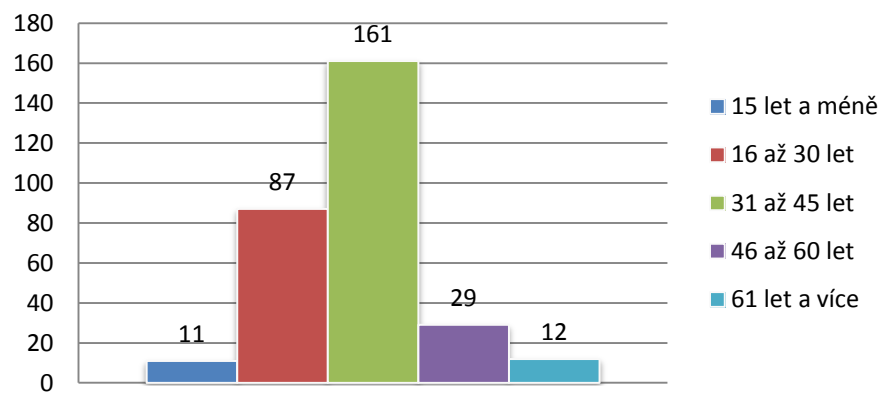

Pohlaví	Muži	Ženy	Celkem
Počet	152	148	300

Bydliště respondentů dle krajů

Věk	5 let a mén	16 až 30 let	31 až 45 let	46 až 60 let	61 let a více	Celkem
Počet	11	87	161	29	12	300

Zastoupení respondentů dle věku

Zastoupení respondentů dle věku

Vzdělání	Bez vzdělání	Základní	Střední s výučním listem	Střední s maturitní zkouškou	Vyšší odborná škola	Vysokoškolské	Celkem
Počet	11	13	56	134	32	54	300

Nejvyšší dosažené vzdělání