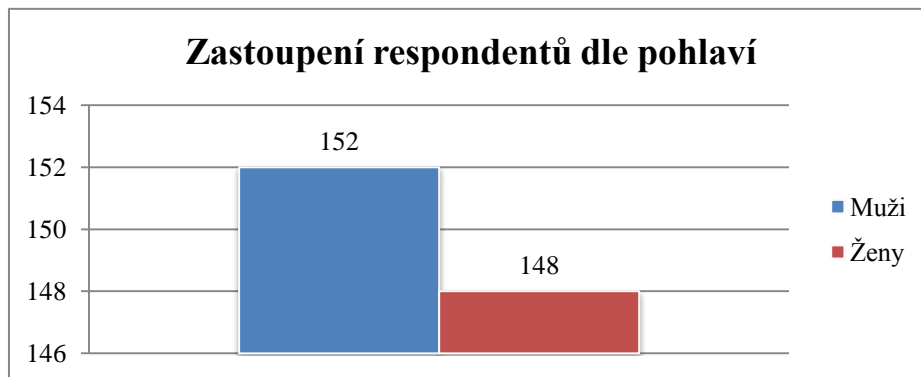

Pohlaví	Muži	Ženy	Celkem
Počet	152	148	300

Bydliště respondentů dle krajů

Věk	5 let a mén	16 až 30 let	31 až 45 let	46 až 60 let	61 let a více	Celkem
Počet	11	87	161	29	12	300

Zastoupení respondentů dle věku

Zastoupení respondentů dle věku

Vzdělání	Bez vzdělání	Základní	Střední s výučním listem	Střední s maturitní zkouškou	Vyšší odborná škola	Vysokoškolské	Celkem
Počet	11	13	56	134	32	54	300

Nejvyšší dosažené vzdělání