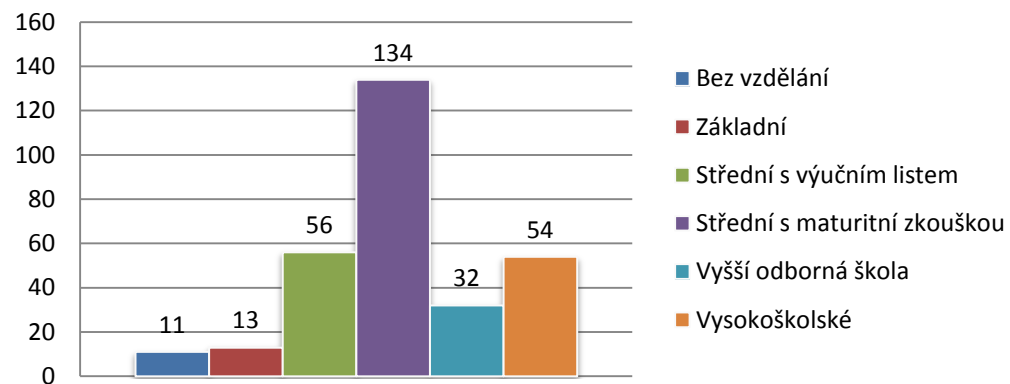

Pohlaví	Muži	Ženy	Celkem
Počet	152	148	300

Bydliště respondentů dle krajů

Věk	5 let a mén	16 až 30 let	31 až 45 let	46 až 60 let	61 let a více	Celkem
Počet	11	87	161	29	12	300

Zastoupení respondentů dle věku

Zastoupení respondentů dle věku

Vzdělání	Bez vzdělání	Základní	Střední s výučním listem	Střední s maturitní zkouškou	Vyšší odborná škola	Vysokoškolské	Celkem
Počet	11	13	56	134	32	54	300

Nejvyšší dosažené vzdělání