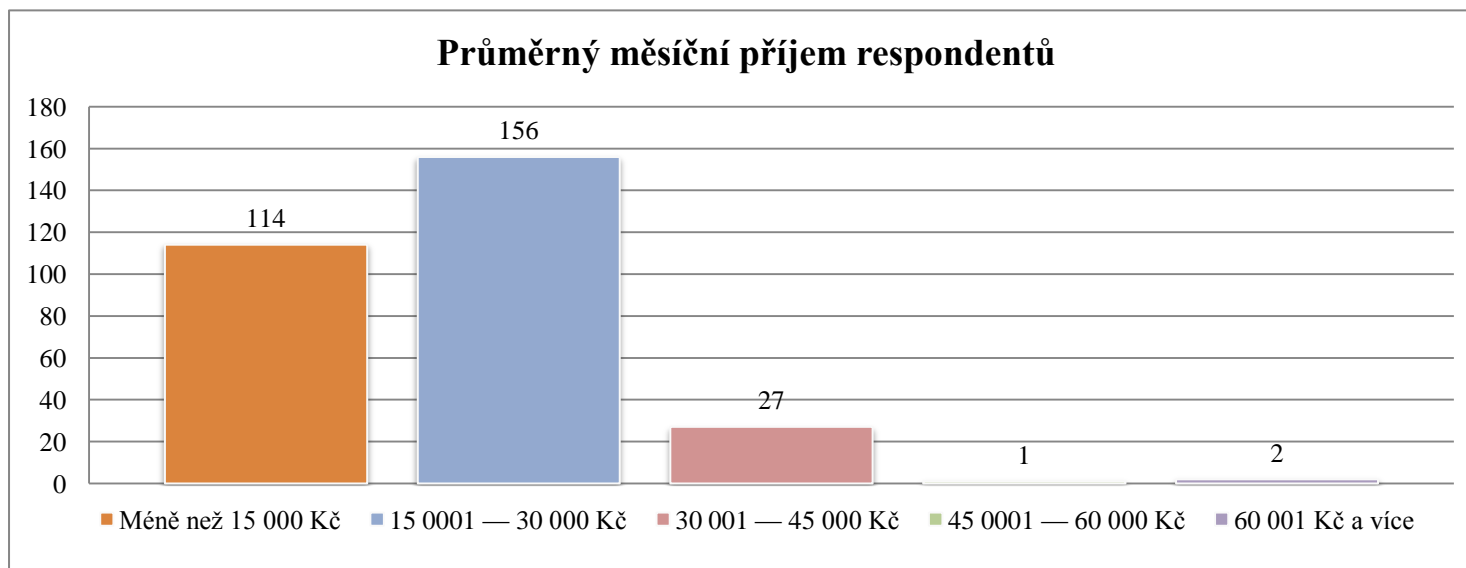

Průměrný měsíční příjem	Méně než 15 000 Kč	15 0001 — 30 000 Kč	30 001 — 45 000 Kč	45 0001 — 60 000 Kč	60 001 Kč a více	Celkem
Počet	114	156	27	1	2	300