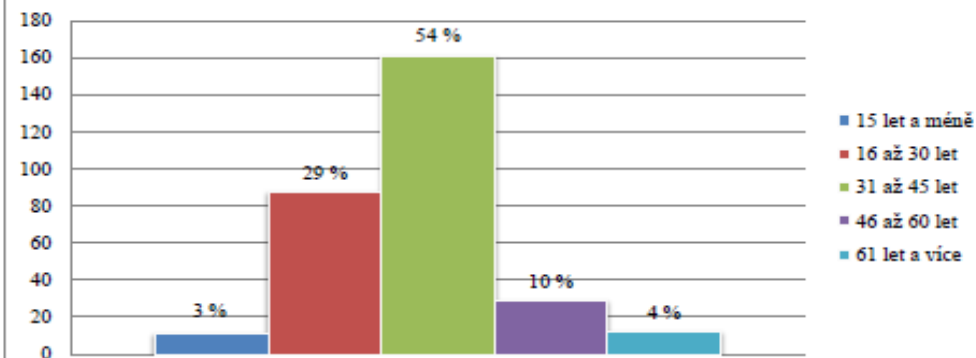

Pohlaví	Muži	Ženy	Celkem
Počet	152	148	300

Bydliště respondentů dle krajů

Věk	5 let a mén	16 až 30 let	31 až 45 let	46 až 60 let	61 let a více	Celkem
Počet	11	87	161	29	12	300

Zastoupení respondentů dle věku

Zastoupení respondentů dle věku

Vzdělání	Bez vzdělání	Základní	Střední s výučním listem	Střední s maturitní zkouškou	Vyšší odborná škola	Vysokoškolské	Celkem
Počet	11	13	56	134	32	54	300

Nejvyšší dosažené vzdělání