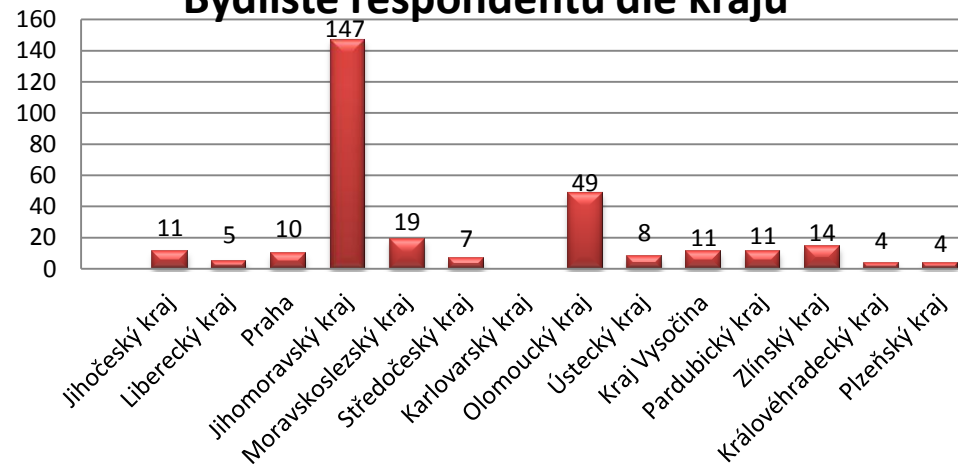

Pohlaví	Muži	Ženy	Celkem
Počet	152	148	300

Bydliště respondentů dle krajů

Věk	5 let a mén	16 až 30 let	31 až 45 let	46 až 60 let	61 let a více	Celkem
Počet	11	87	161	29	12	300

Zastoupení respondentů dle věku

Zastoupení respondentů dle věku

Vzdělání	Bez vzdělání	Základní	Střední s výučním listem	Střední s maturitní zkouškou	Vyšší odborná škola	Vysokoškolské	Celkem
Počet	11	13	56	134	32	54	300

Nejvyšší dosažené vzdělání