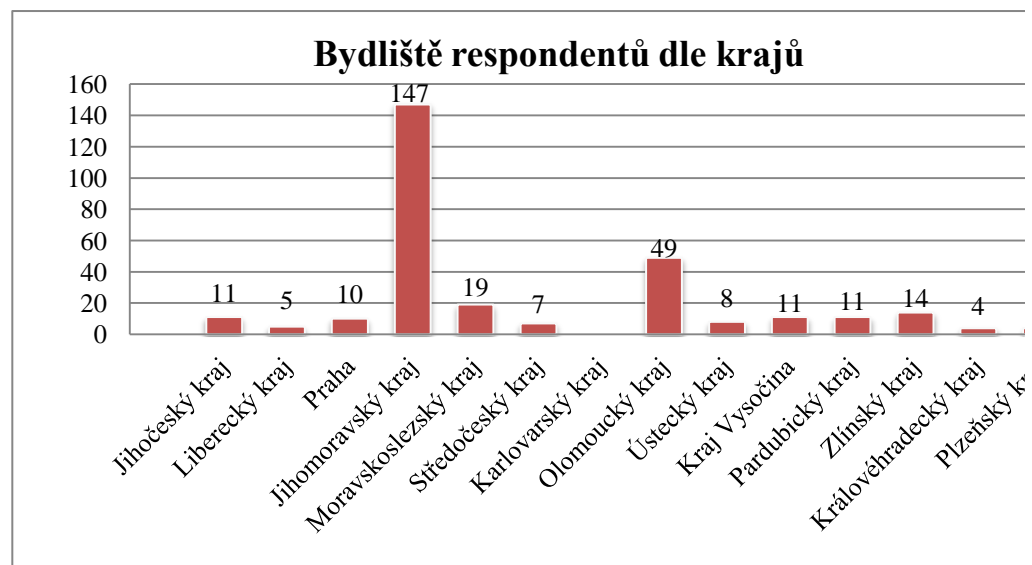

Jihočeský kraj	11
Liberecký kraj	5
Praha	10
Jihomoravský kraj	147
Moravskoslezský kraj	19
Středočeský kraj	7
Karlovarský kraj	0
Olomoucký kraj	49
Ústecký kraj	8
Kraj Vysočina	11
Pardubický kraj	11
Zlínský kraj	14
Královéhradecký kraj	4
Plzeňský kraj	4
Celkem	300