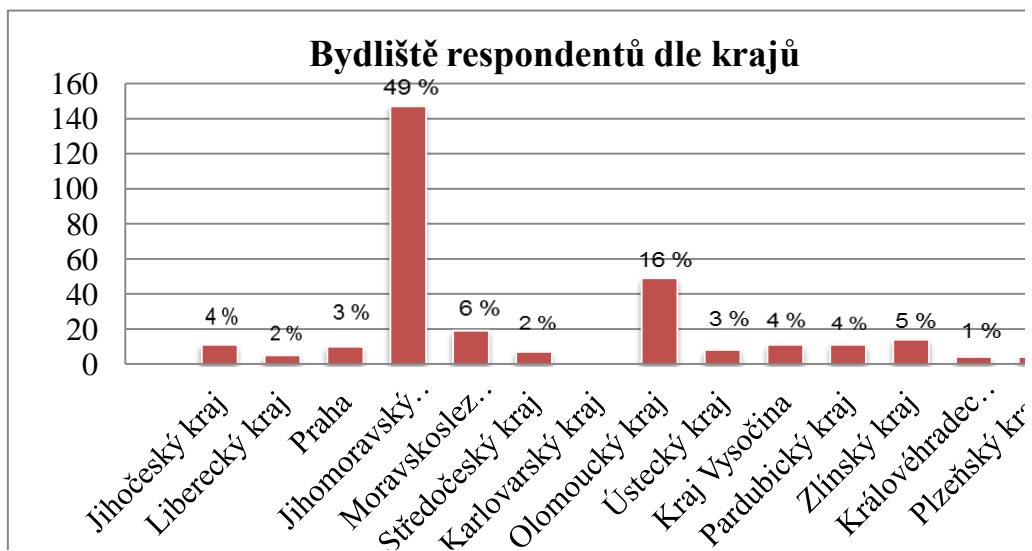

Jihočeský kraj	11
Liberecký kraj	5
Praha	10
Jihomoravský kraj	147
Moravskoslezský kraj	19
Středočeský kraj	7
Karlovarský kraj	0
Olomoucký kraj	49
Ústecký kraj	8
Kraj Vysočina	11
Pardubický kraj	11
Zlínský kraj	14
Královéhradecký kraj	4
Plzeňský kraj	4
Celkem	300