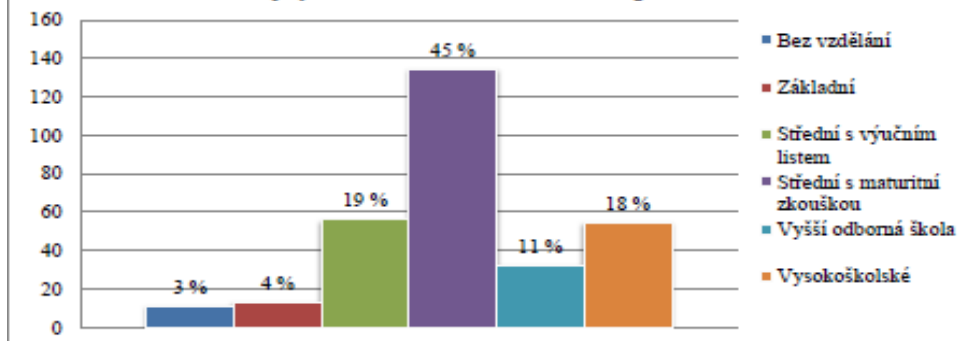

Pohlaví	Muži	Ženy	Celkem
Počet	152	148	300

Bydliště respondentů dle krajů

Věk	5 let a mén	16 až 30 let	31 až 45 let	46 až 60 let	61 let a více	Celkem
Počet	11	87	161	29	12	300

Zastoupení respondentů dle věku

Zastoupení respondentů dle věku

Vzdělání	Bez vzdělání	Základní	Střední s výučním listem	Střední s maturitní zkouškou	Vyšší odborná škola	Vysokoškolské	Celkem
Počet	11	13	56	134	32	54	300

Nejvyšší dosažené vzdělání

Nejvyšší dosažené vzdělání respondentů

Zaměření (Celkem
Ochrana přírody a krajiny	13
Projektování, plánování (měst, krajiny)	9
Turismus	10
Zdravotnictví	33
Tělovýchova a sport	12
Jiné	223
Celkem	300

Průměrný měsíční příjem	Méně než 15 000 Kč	15 0001 — 30 000 Kč	30 001 — 45 000 Kč	45 0001 — 60 000 Kč	60 001 Kč a více	Celkem
Počet	114	156	27	1	2	300