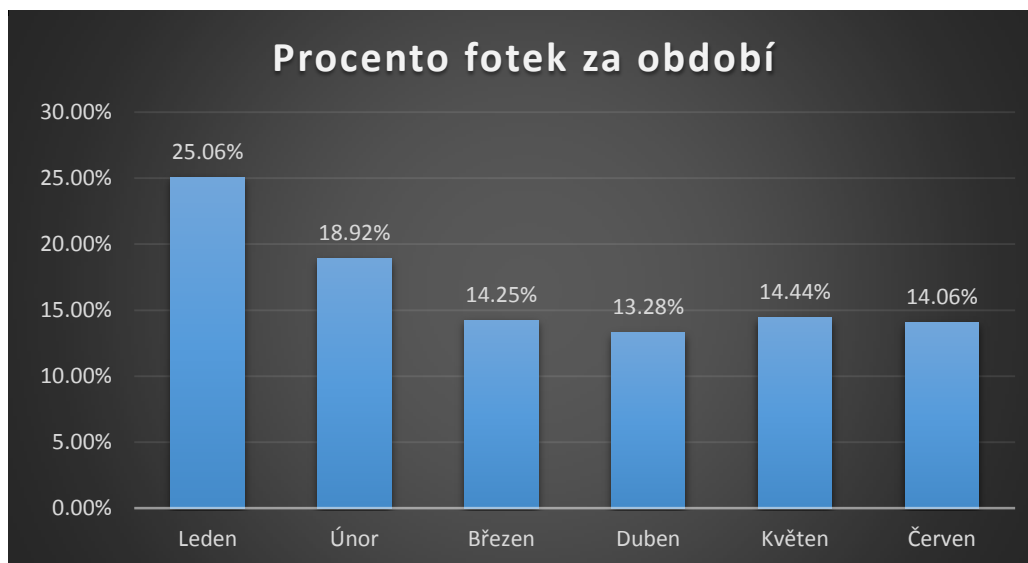

Leden	Únor	Březen	Duben	Květen	Červen
Počet fotek	25.06%	18.92%	14.25%	13.28%	14.44%	14.06%