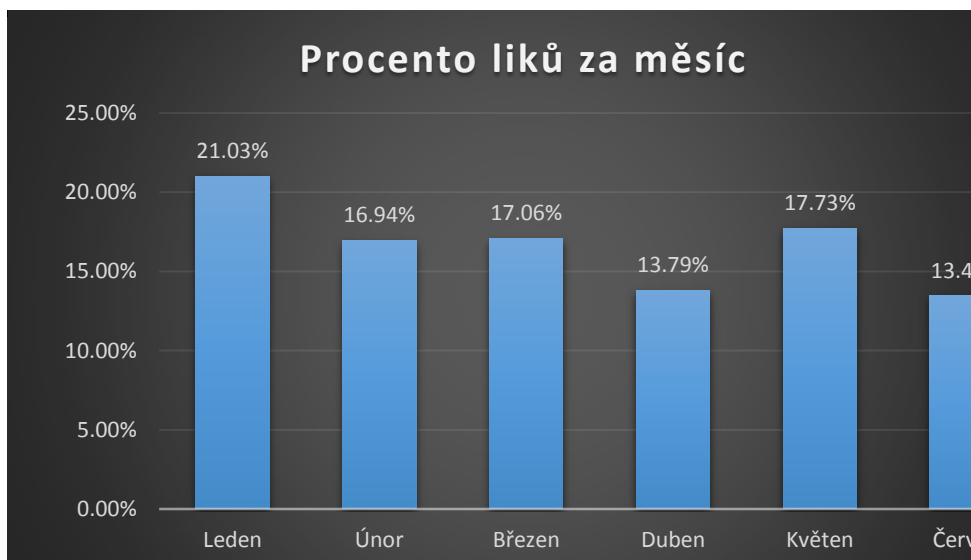

Like

	Leden	Únor	Březen	Duben	Květen	Červen
Like	21.03%	16.94%	17.06%	13.79%	17.73%	13.45%