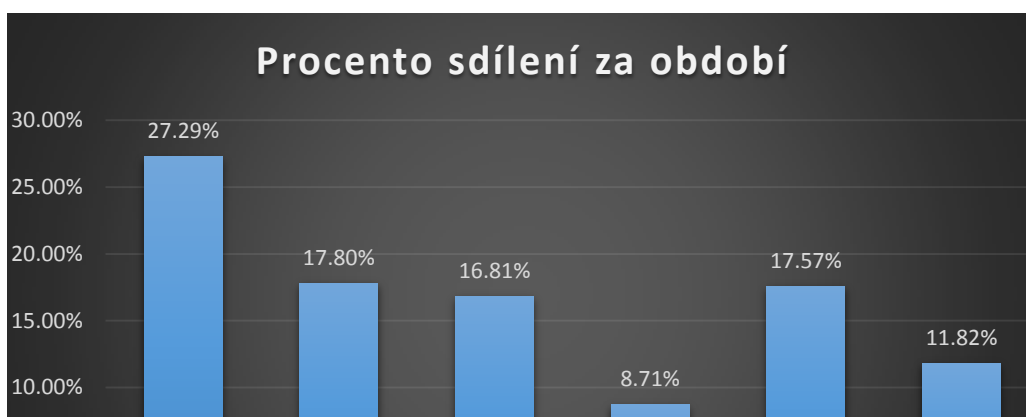

Leden	Únor	Březen	Duben	Květen	Červen	celkově
like	17193	13852	13949	11274	14497	11001	81766
	21.03%	16.94%	17.06%	13.79%	17.73%	13.45%	100.00%
komentář	799	833	830	404	716	471	4053
	19.71%	20.55%	20.48%	9.97%	17.67%	11.62%	100.00%
sdílení	1328	866	818	424	855	575	4866
	27.29%	17.80%	16.81%	8.71%	17.57%	11.82%	100.00%
počet fotek	1595	1204	907	845	919	895	6365
	25.06%	18.92%	14.25%	13.28%	14.44%	14.06%	100.00%

	Leden	Únor	Březen	Duben	Květen	Červen
sdílení	27.29%	17.80%	16.81%	8.71%	17.57%	11.82%