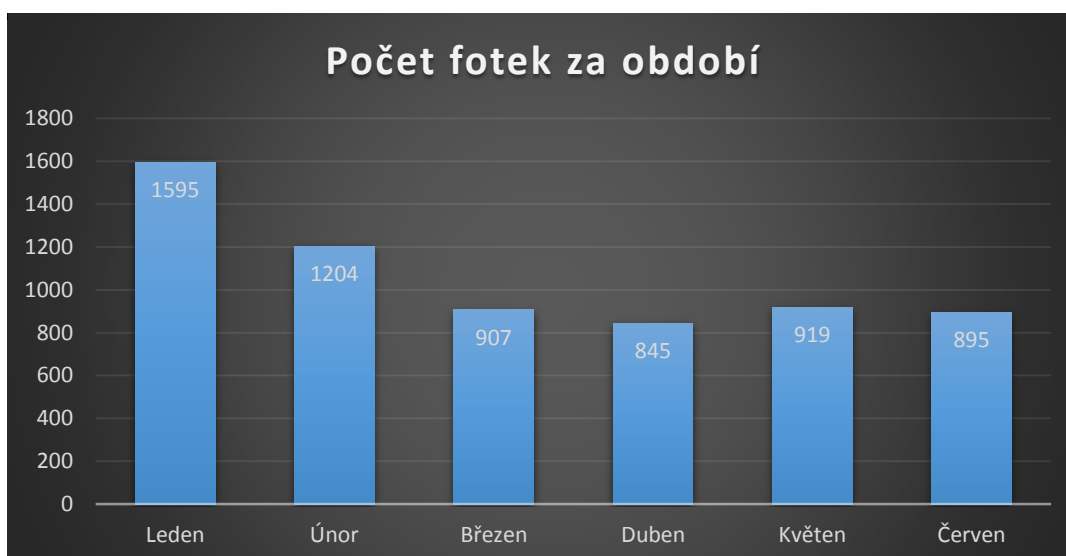

Leden	Únor	Březen	Duben	Květen	Červen
Počet Fotek	1595	1204	907	845	919	895