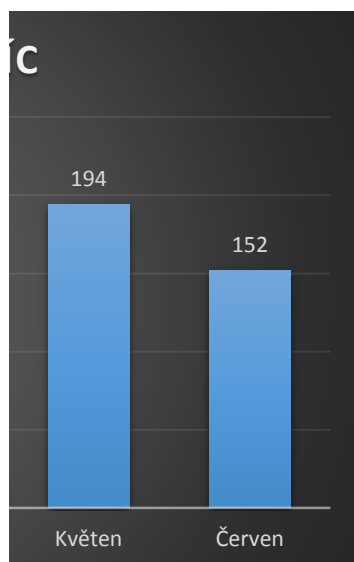

Počet příspěvků
Pondělí	41
Úterý	36
Středa	35
Čtvrtek	38
Pátek	37
Sobota	33
Neděle	43