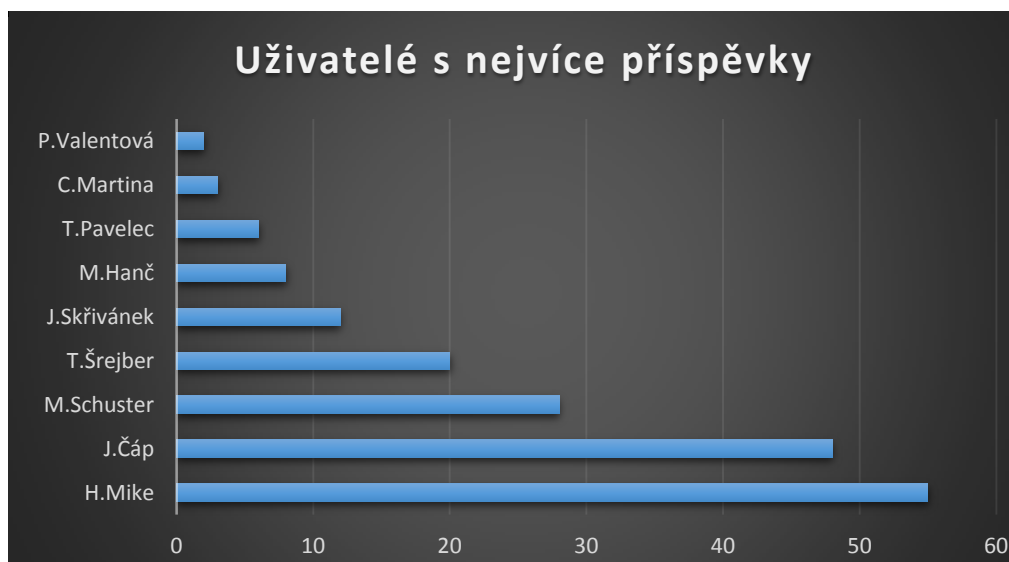

Červen	celkem
6	55
0	48