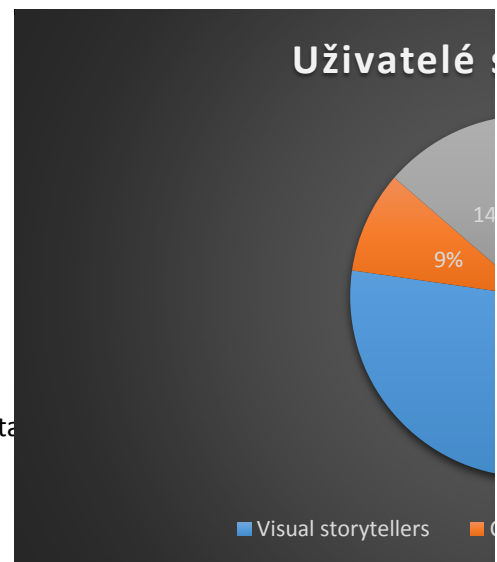

Visual storytellers

M.Schuster

K.Sochůrková

M.Hanč

J.Skřivánek

J.Váňa

H.Mike

T.Šrejber

Z.Beran

L.Veselá

M.Štěpánková

J.Zelená

P.Valentová

C.Martina

J.Čáp

M.Romančák

D.Konová

Z.Zelený

Conversation stars

M.Keiner

T.Pavelec

Rising stars

D.Zelzán

I.Čečovnová

P.Brož

Visual storytellers

17

Conversation stars

2

Rising stars