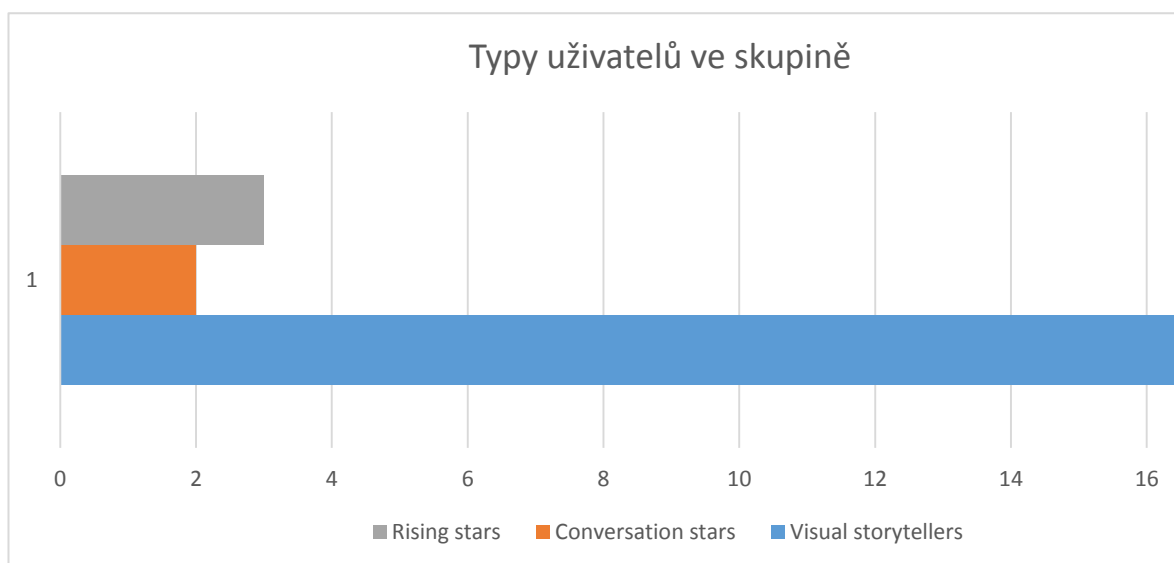

Leden	Únor	Březen	
M.Schuster		0	0	8
K.Sochůrková		0	0	0
M.Hanč		0	3	0
J.Skřivánek		0	0	1
J.Váňa		0	0	0
H.Mike		11	15	7
T.Šrejber		7	2	3
Z.Beran		0	0	0
L.Veselá		0	0	0
M.Štěpánková		0	0	0
J.Zelená		0	0	0
P.Valentová		2	0	0
C.Martina		1	0	1
J.Čáp		1	19	13
M.Romančák		0	0	0
D.Konová		0	0	0
Z.Zelený		1	0	0
M.Keiner		1	1	0
T.Pavelec		0	5	1
D.Zelrzan		0	0	0
I.Čečovnová		0	0	0
P.Brož		0	0	0
		11	19	13