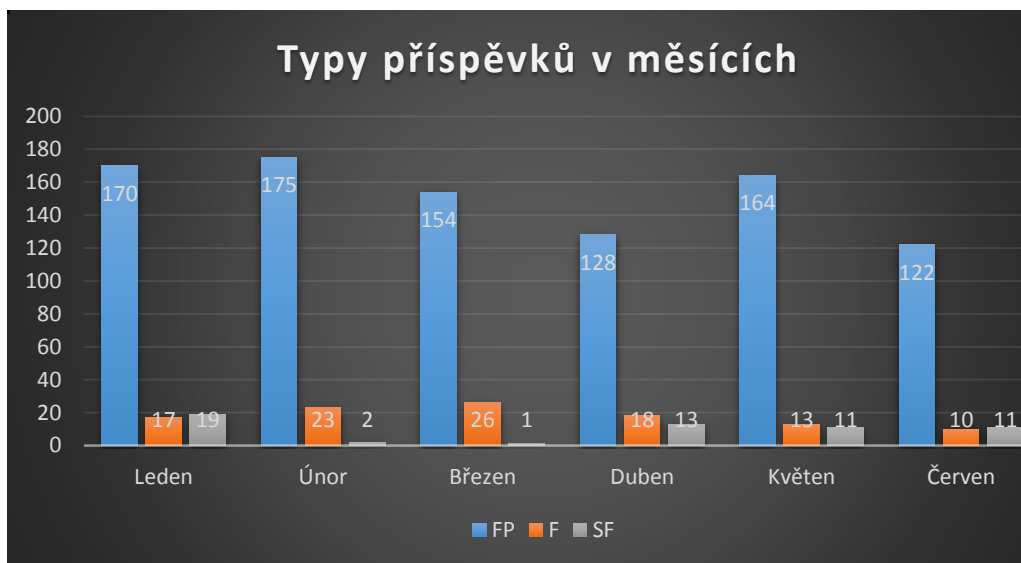

Duben	Květen	Červen
128	164	122
18	13	10
13	11	11