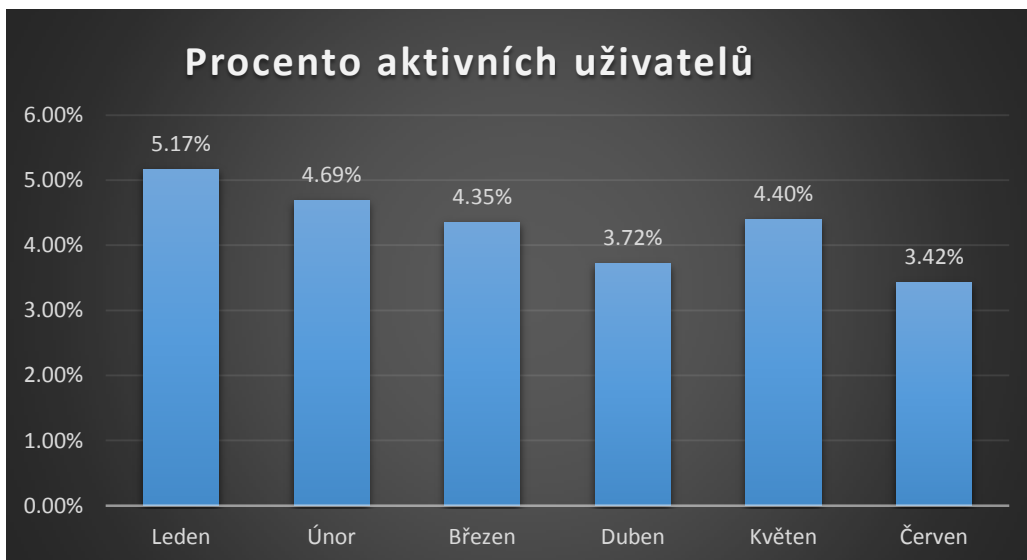

et aktivních uživatelů

Visual storytellers

M.Schuster

K.Sochůrková

M.Hanč

J.Skřivánek

J.Váňa

H.Mike