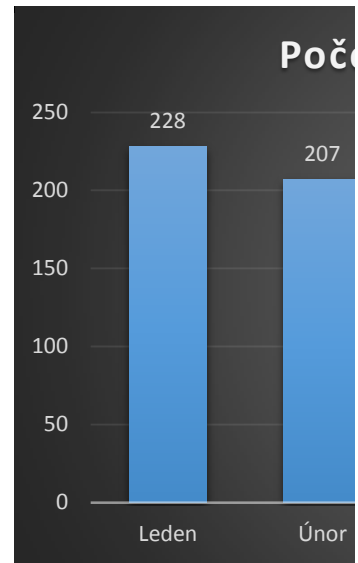

et aktivních uživatelů

Visual storytellers

M.Schuster

K.Sochůrková

M.Hanč

J.Skřivánek

J.Váňa

H.Mike