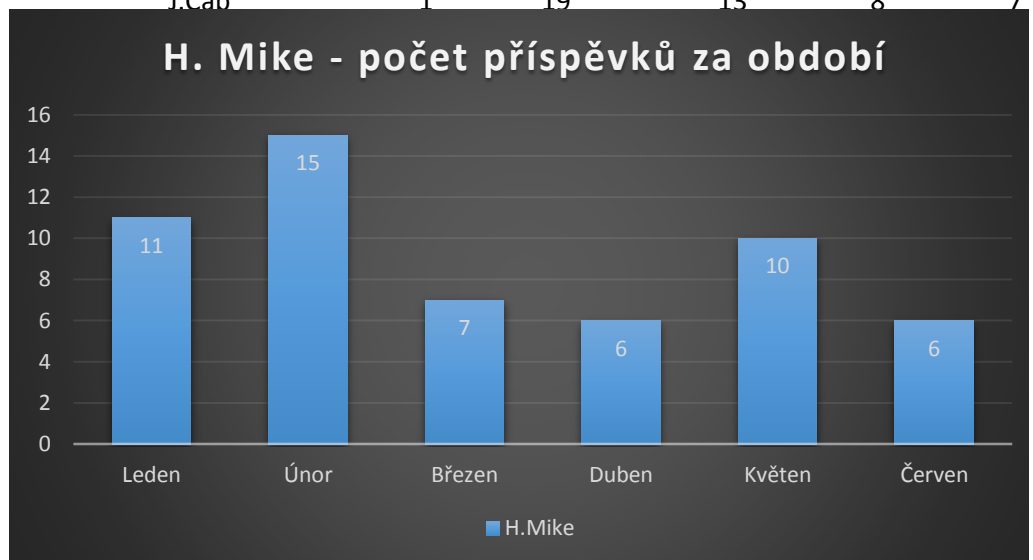

Duben	Květen	Červen			
7	7	6	28	H.Mike	55
0	0	0	0	J.Čáp	48
1	1	3	8	M.Schuster	28
0	6	5	12	T.Šrejber	20
0	0	0	0	J.Skřivánek	12
6	10	6	55	M.Hanč	8
2	4	2	20	T.Pavelec	6
0	0	0	0	C.Martina	3
0	0	1	1	P.Valentová	2
0	0	0	0		
0	0	0	0		
0	0	0	2		
1	0	0	3		
8	7	0	48		
0	0	0	0		
0	0	0	0		
0	0	0	1		
0	0	0	2		
0	0	0	6		
0	0	0	0		
0	0	0	0		
0	0	0	0		
8	10	6			

	Leden	Únor	Březen	Duben	Květen
H.Mike	11	15	7	6	10
J.Čáp	1	19	13	8	7