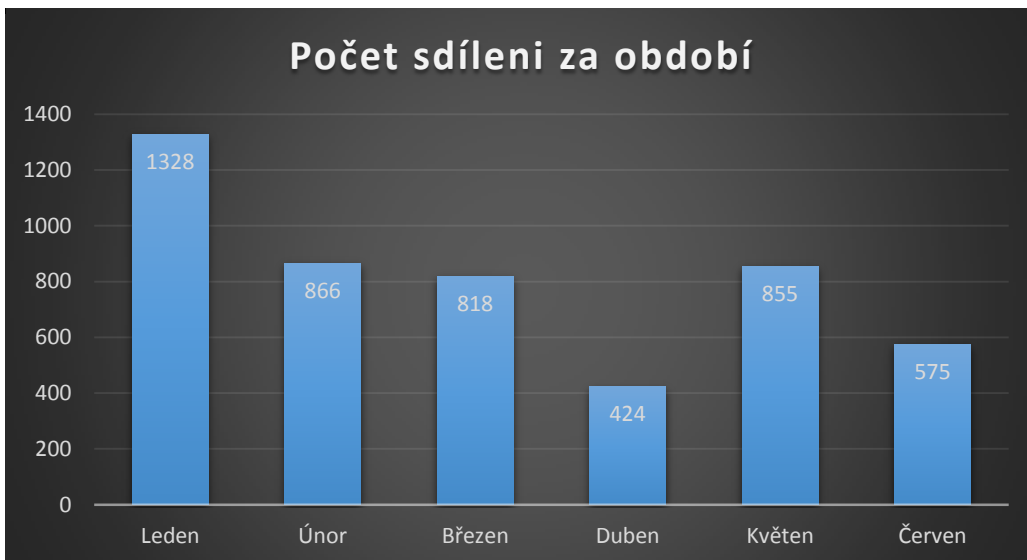

sdílení

Měsíc	Únor	Březen	Duben	Květen	Červen	
Leden	1328	866	818	424	855	575