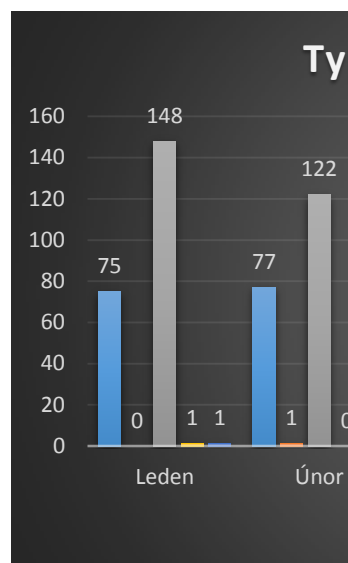

Leden	Únor	Březen	Duben	Květen	Červen
Dok.	75	77	64	80	74	48
Odrz.	0	1	0	0		
L	148	122	119	82		
PIP	1	0	0	0		
N	1	6	8	1		
celkově	225	206	191	163