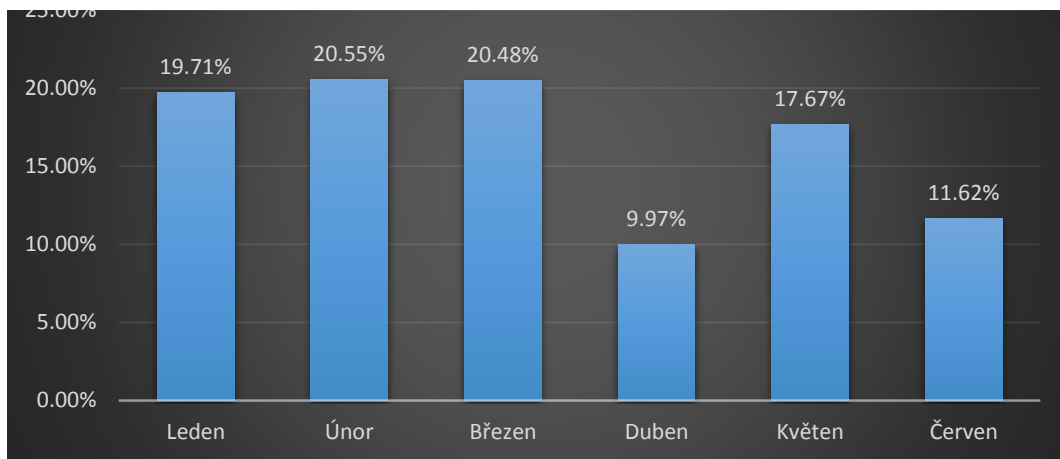

Leden	Únor	Březen	Duben	Květen	Červen
Počet fotek	25.06%	18.92%	14.25%	13.28%	14.44%	14.06%

	Leden	Únor	Březen	Duben	Květen	Červen
Počet Fotek	1595	1204	907	845	919	895