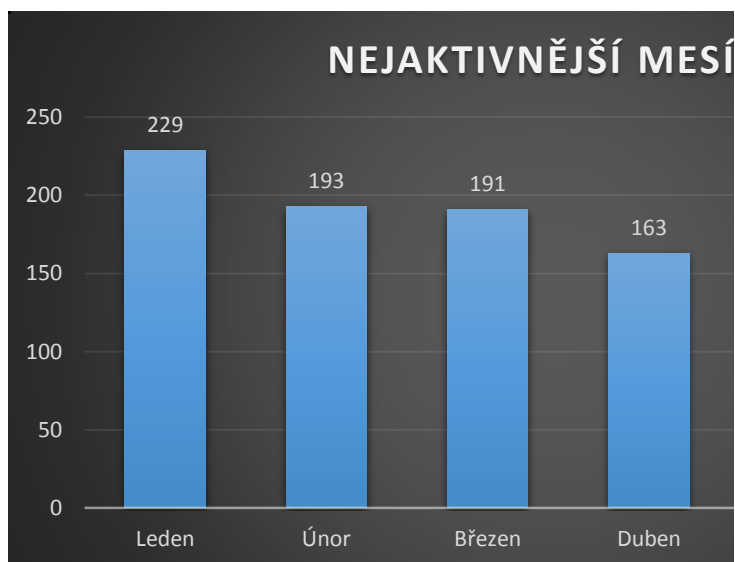

Leden	Únor	Březen	Duben	Květen	Červen	
Pondělí	32	41	27	23	25	26	
Úterý	36	26	28	19	16	18	
Středa	35	30	18	18	26	15	
Čtvrtek	38	27	22	25	29	17	
Pátek	37	17	21	24	29	16	
Sobota	30	19	32	20	33	26	
Neděle	21	33	43	34	36	34	
Celkem	229	193	191	163	194	152	1122

Leden	229
Únor	193
Březen	191
Duben	163
Květen	194
Červen	152