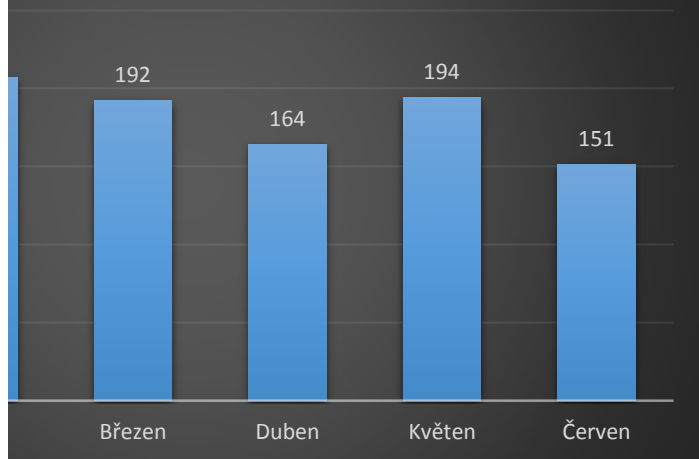

et aktivních uživatelů

Visual storytellers

M.Schuster

K.Sochůrková

M.Hanč

J.Skřivánek

J.Váňa

H.Mike