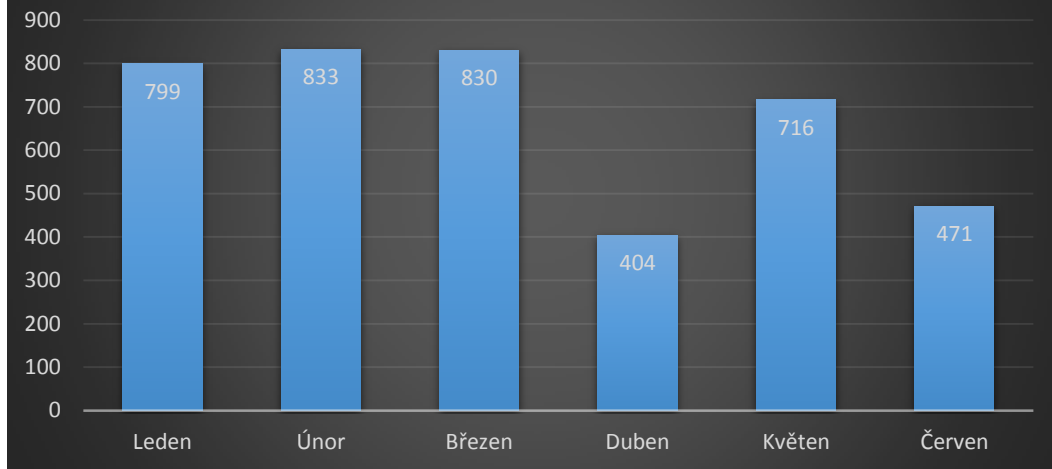

799

833

830

404

716

471

Počet komentářů za období

Duben	Květen	Červen
128	164	122
18	13	10
13	11	11