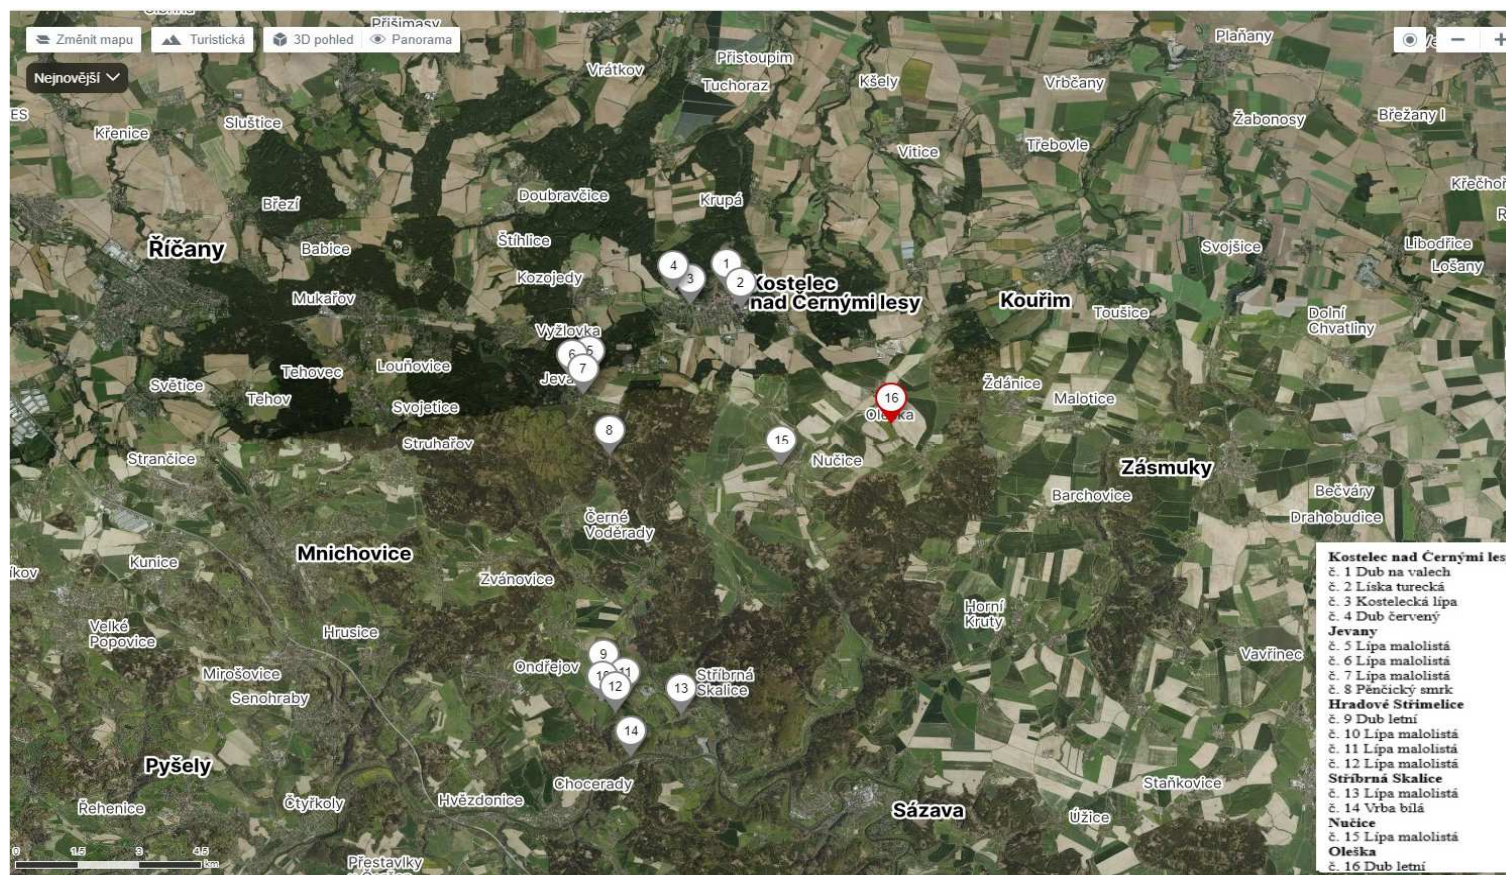

## Příloha č. 1:

### Letecká mapa z roku 2019 – přehled památných stromů Černokosteleckého regionu a přilehlých obcí

Zdroj: [www.mapy.cz](http://www.mapy.cz), vlastní zpracování