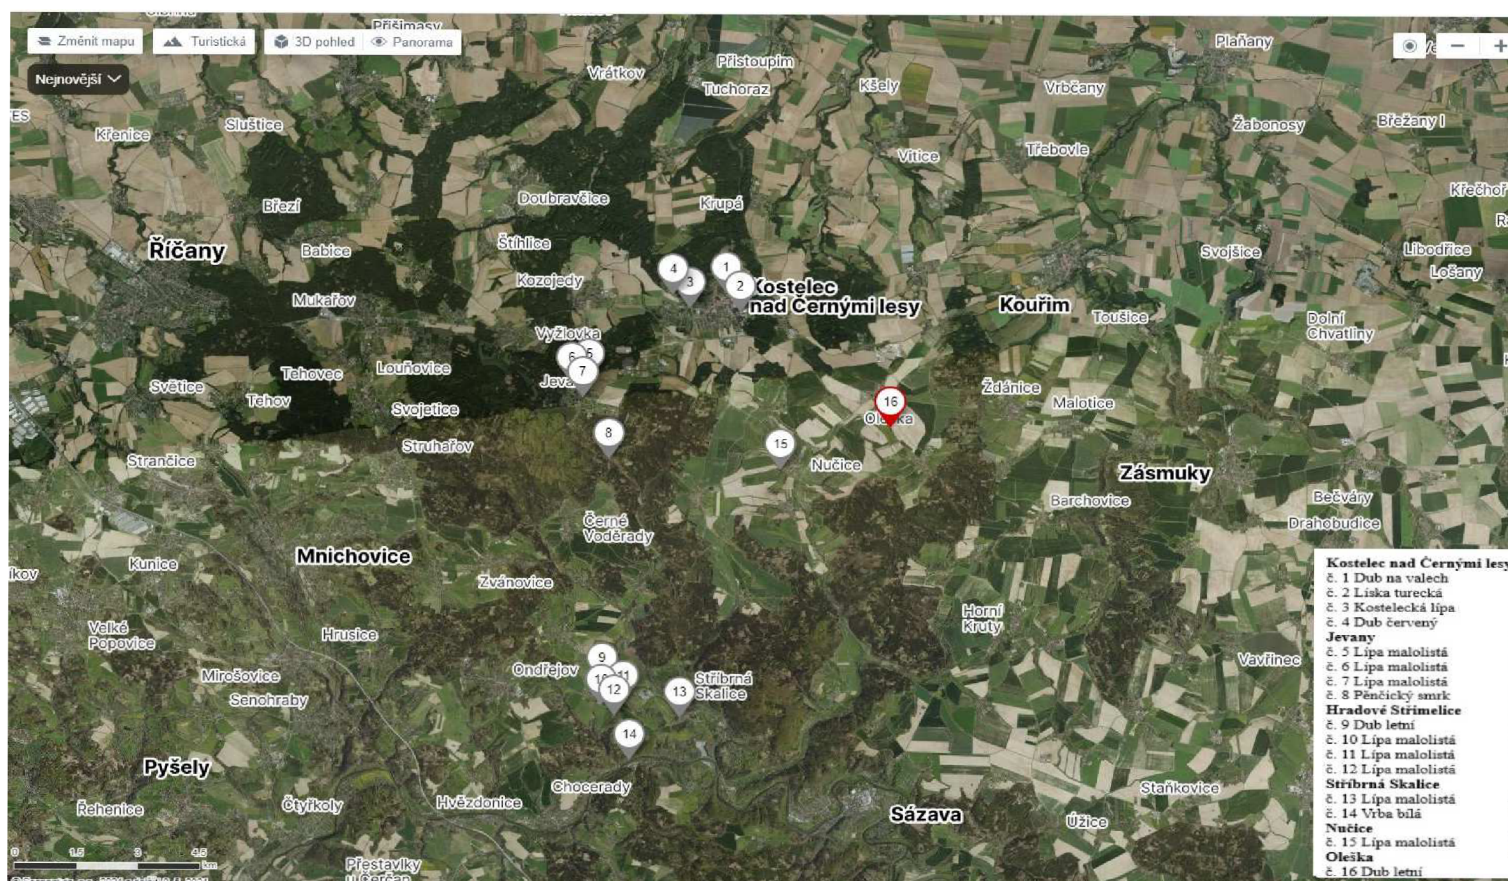

Příloha č. 1:

Letecká mapa z roku 2019 – přehled památných stromů Černokosteleckého regionu a přilehlých obcí

Zdroj: www.mapy.cz, vlastní zpracování