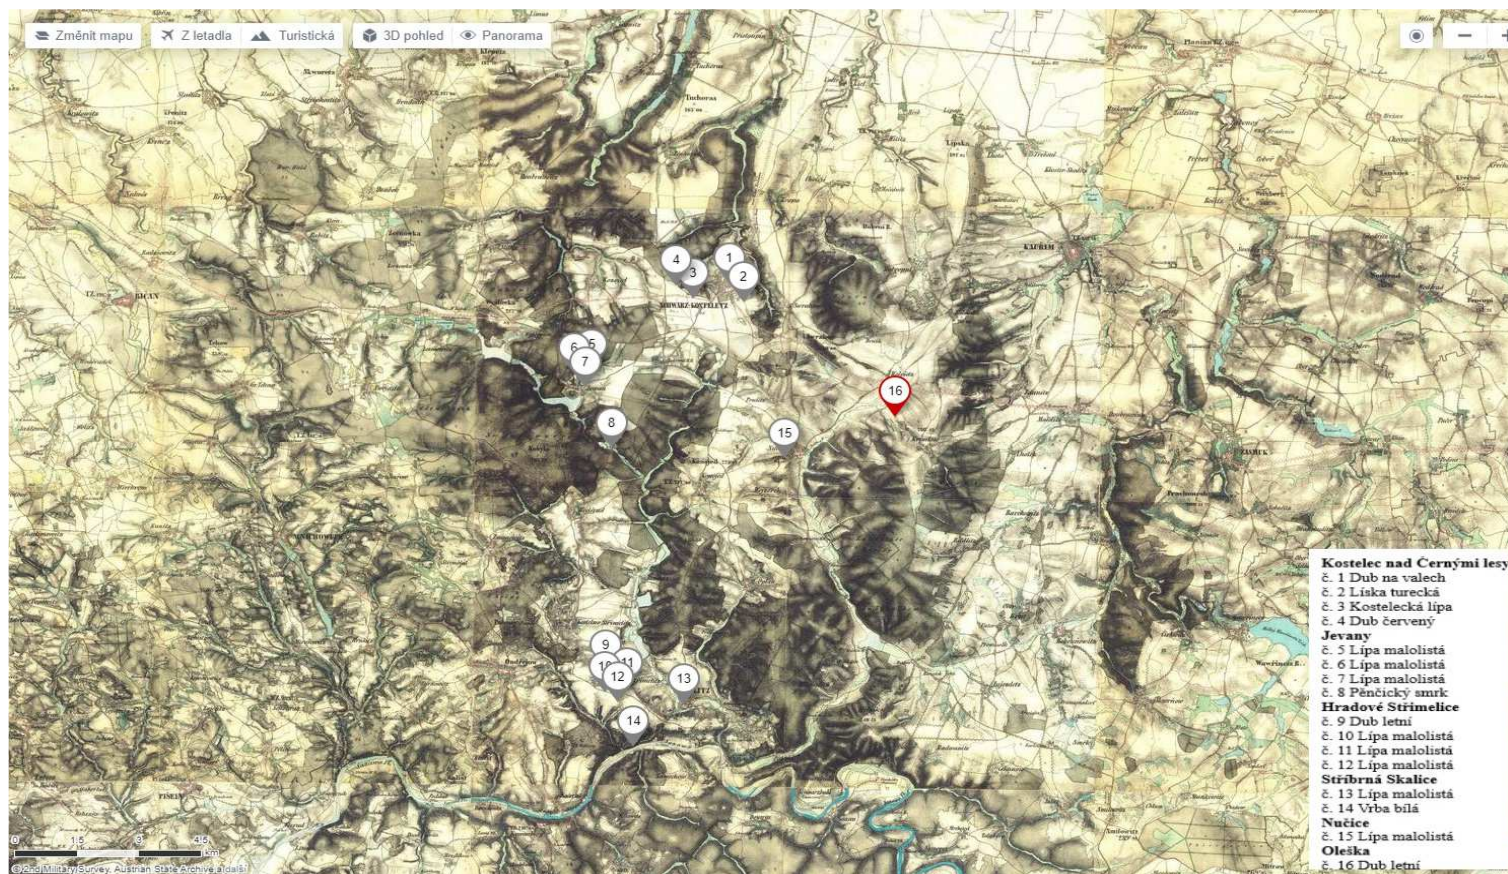

Příloha č. 2:

Historická mapa – výřez II. vojenského mapování – přehled památných stromů Černokosteleckého regionu a přilehlých obcí

Zdroj: www.mapy.cz, vlastní zpracování