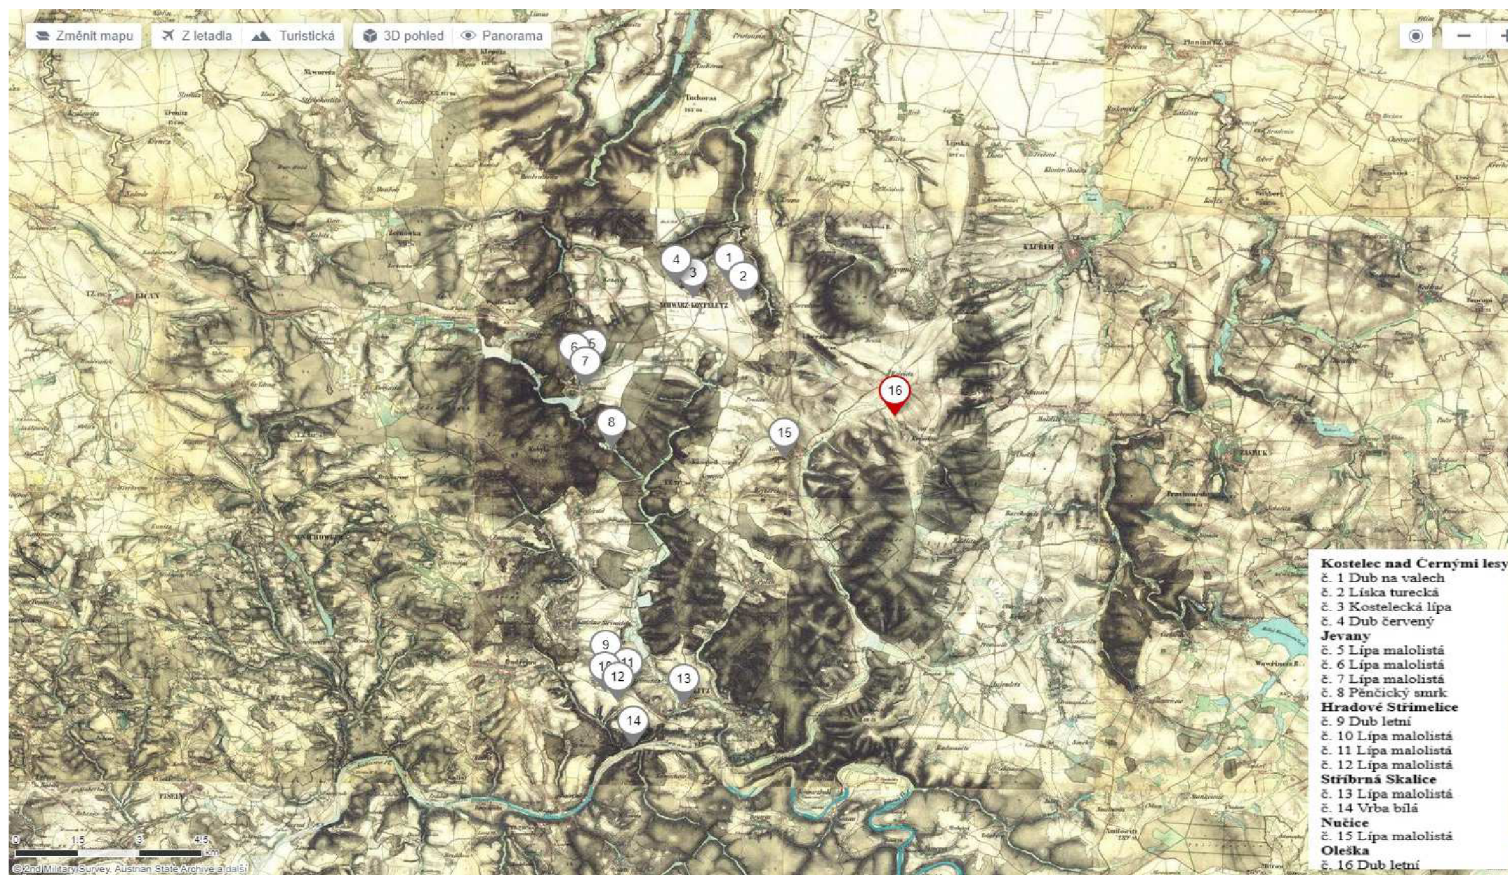

Příloha č. 2:

Historická mapa – výřez II. vojenského mapování – přehled památných stromů Černokosteleckého regionu a přilehlých obcí

Zdroj: www.mapy.cz, vlastní zpracování