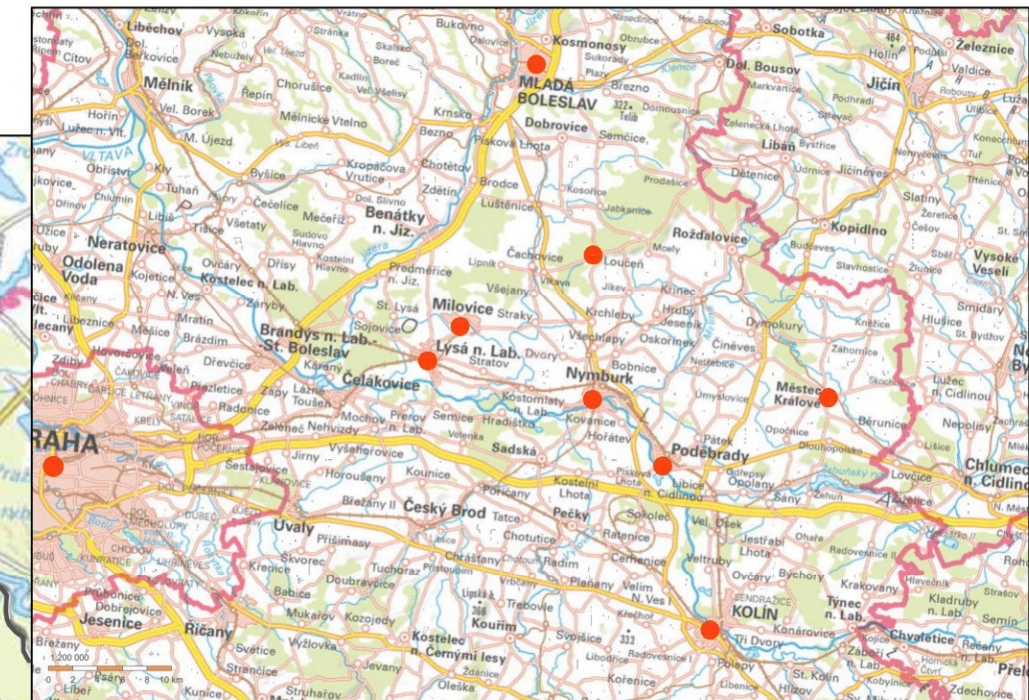

# NYMBURK - VÝKRES ŠIRŠÍCH VZTAHŮ

## LEGENDA

- hranice řešeného území
- silnice I. třídy
- silnice II. třídy
- železnice
- cyklotrasa
- OZ nadregionálního biokoridoru
- + nemocnice
- škola - střední
- škola - základní

FAKULTA ŽIVOTNÍHO PROSTŘEDÍ		
BAKALÁŘSKÁ PRÁCE: Scénáře rozvoje města Nymburk		
Výkres	<b>Širší vztahy</b>	M 1: 150 000
Autor	Liliana Koporcová	2020/21