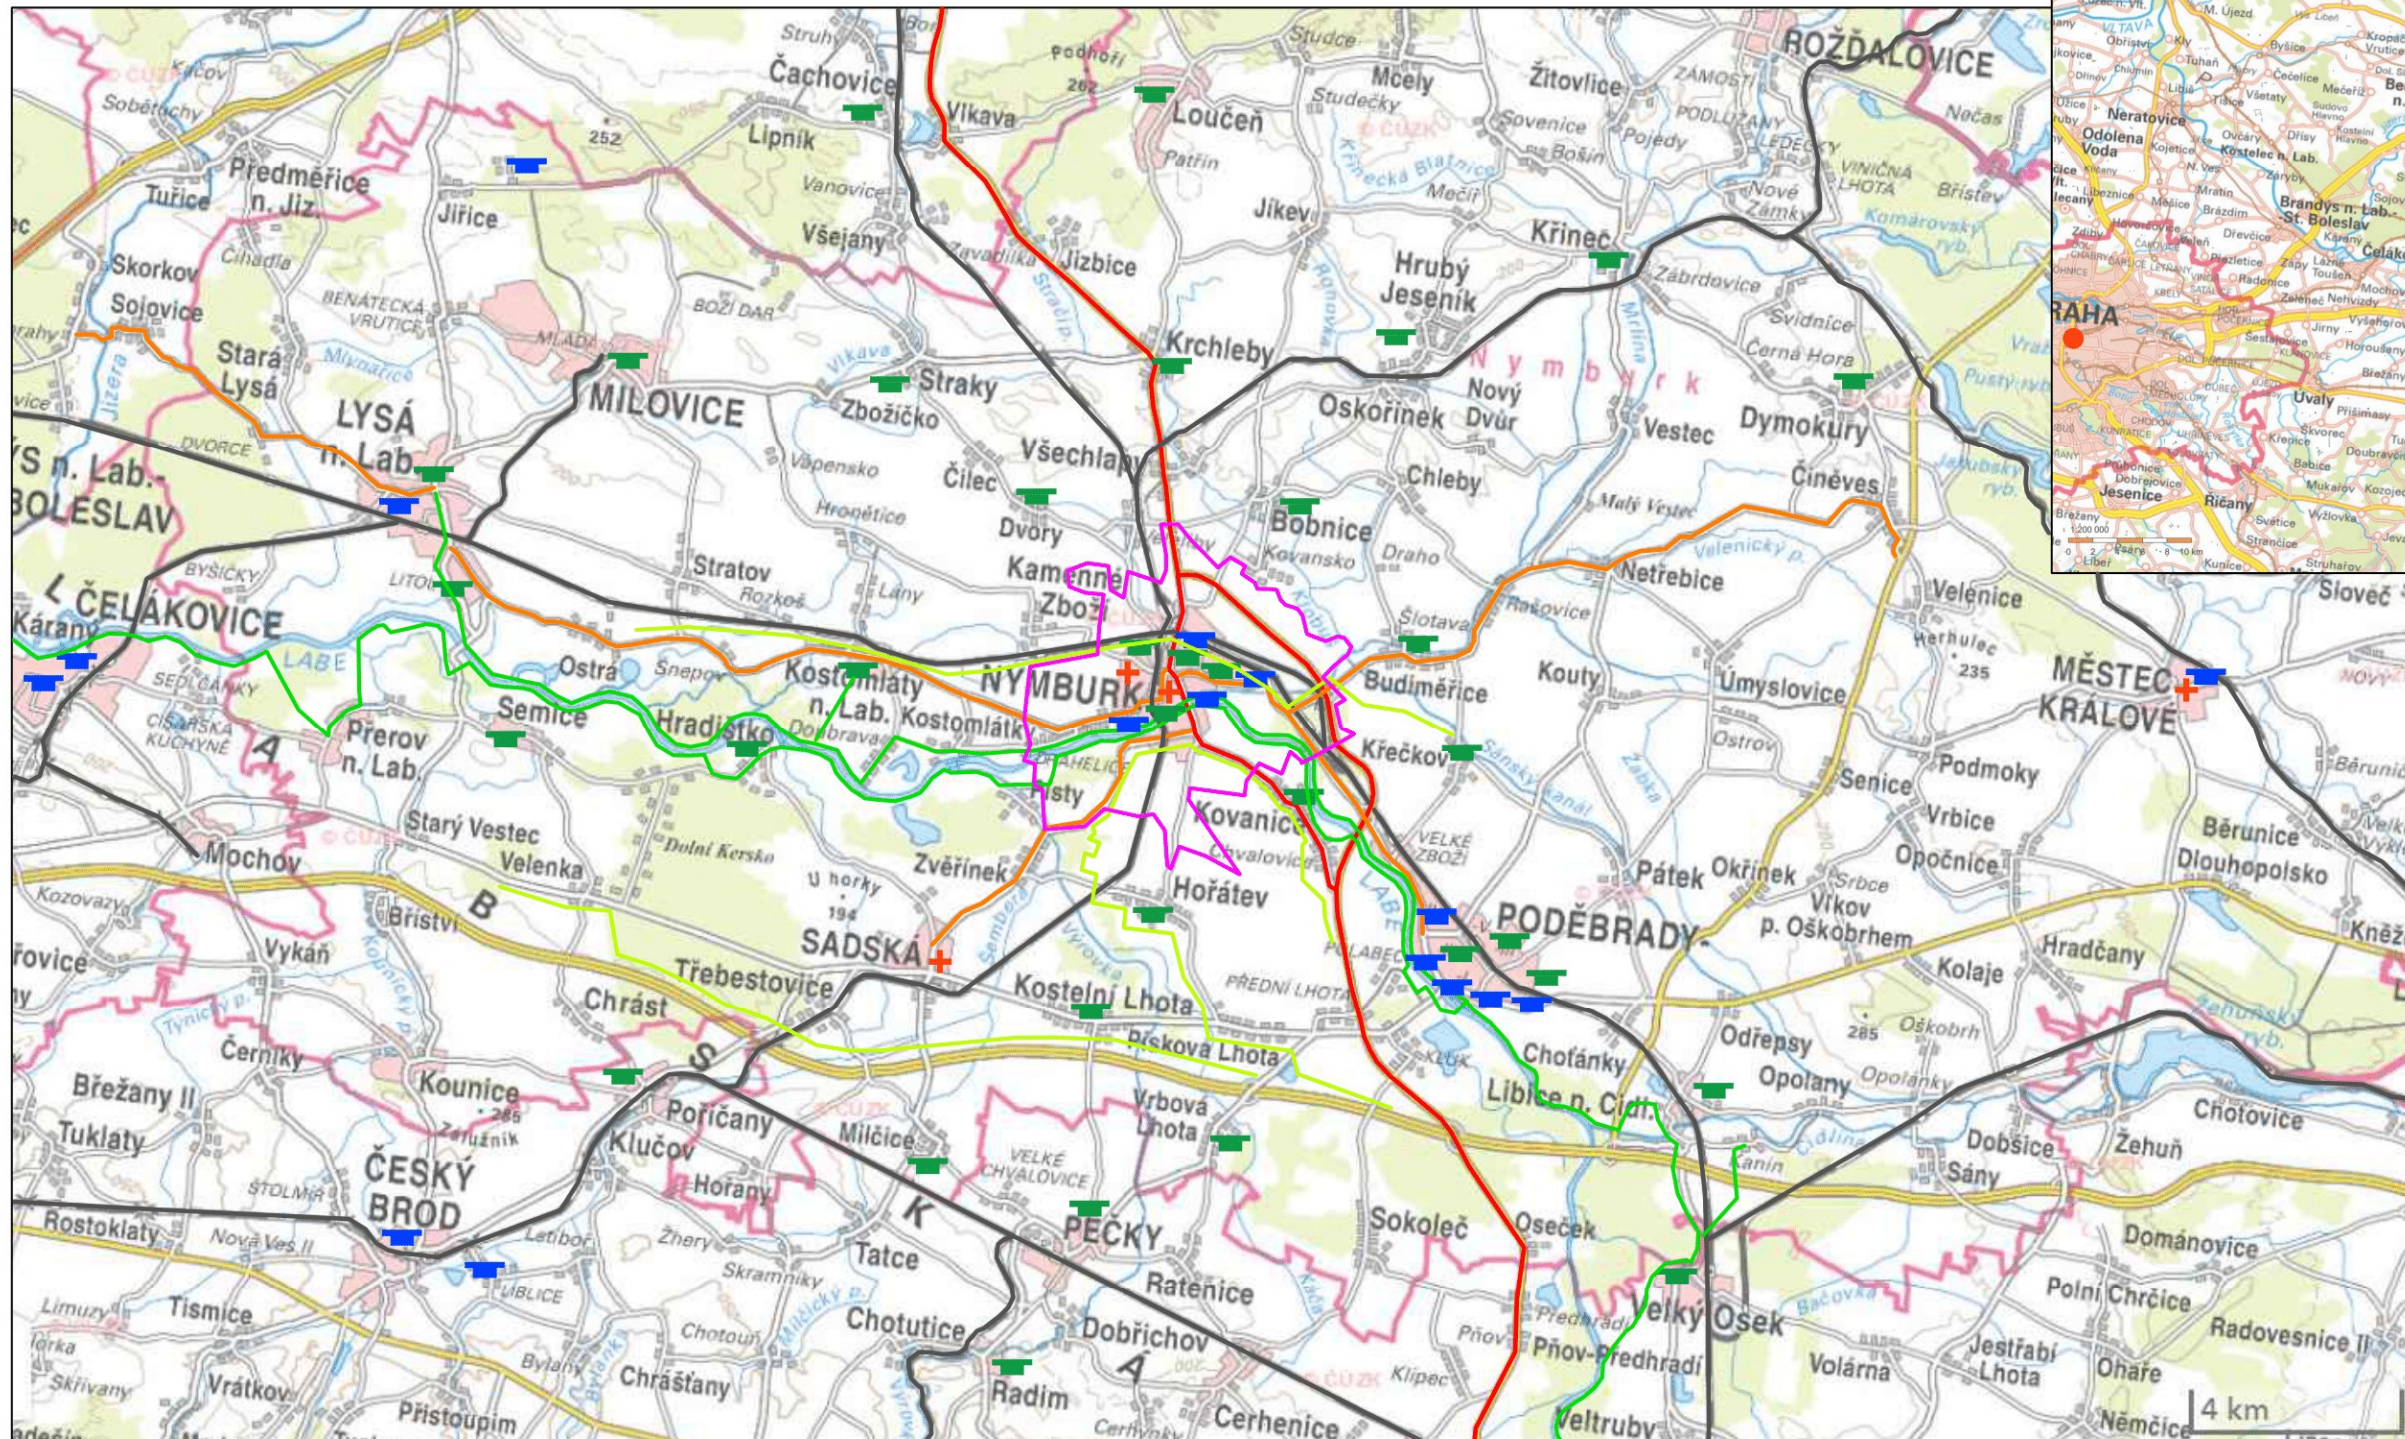

# NYMBURK - VÝKRES ŠIRŠÍCH VZTAHŮ

## LEGENDA

- hranice řešeného území
- silnice I. třídy
- silnice II. třídy
- železnice
- cyklotrasa
- OZ nadregionálního biokoridoru
- + nemocnice
- škola - střední
- škola - základní

FAKULTA ŽIVOTNÍHO PROSTŘEDÍ		
BAKALÁŘSKÁ PRÁCE: Scénáře rozvoje města Nymburk		
Výkres	<b>Širší vztahy</b>	M 1: 150 000
Autor	Liliana Koporcová	2020/21