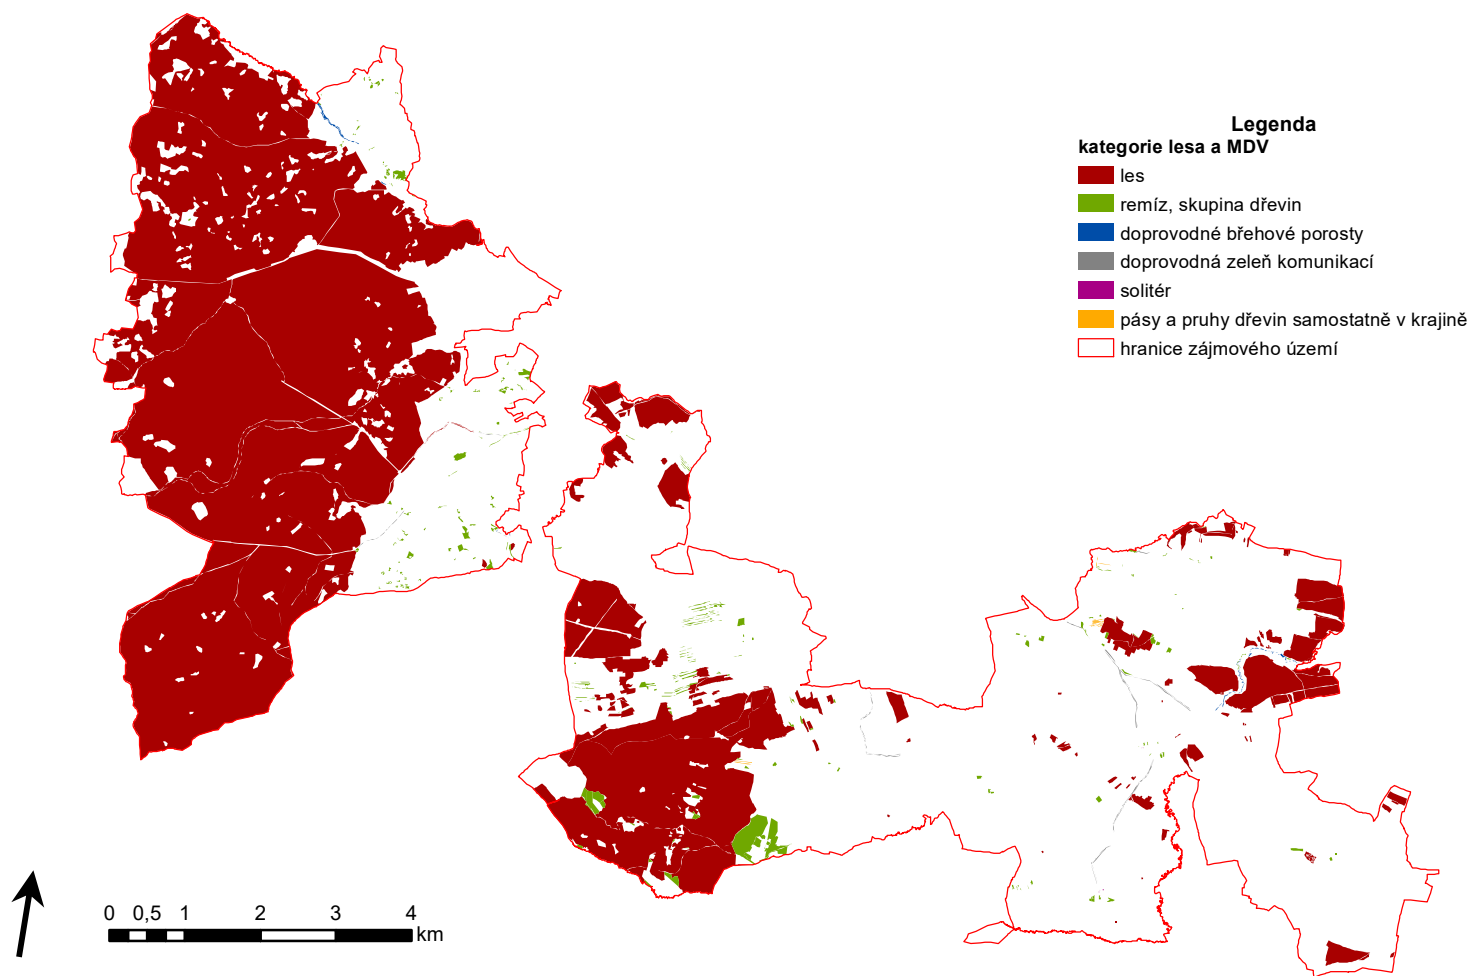

Stav lesní a mimolesní dřevinné vegetace v roce 1838 v části bývalého Tachovského panství

Příloha č.1
Autor: Bc. Soňa Omylková
Souřadnicový systém SJTSK Křovák East North
FŽP ČZU, Praha 2019