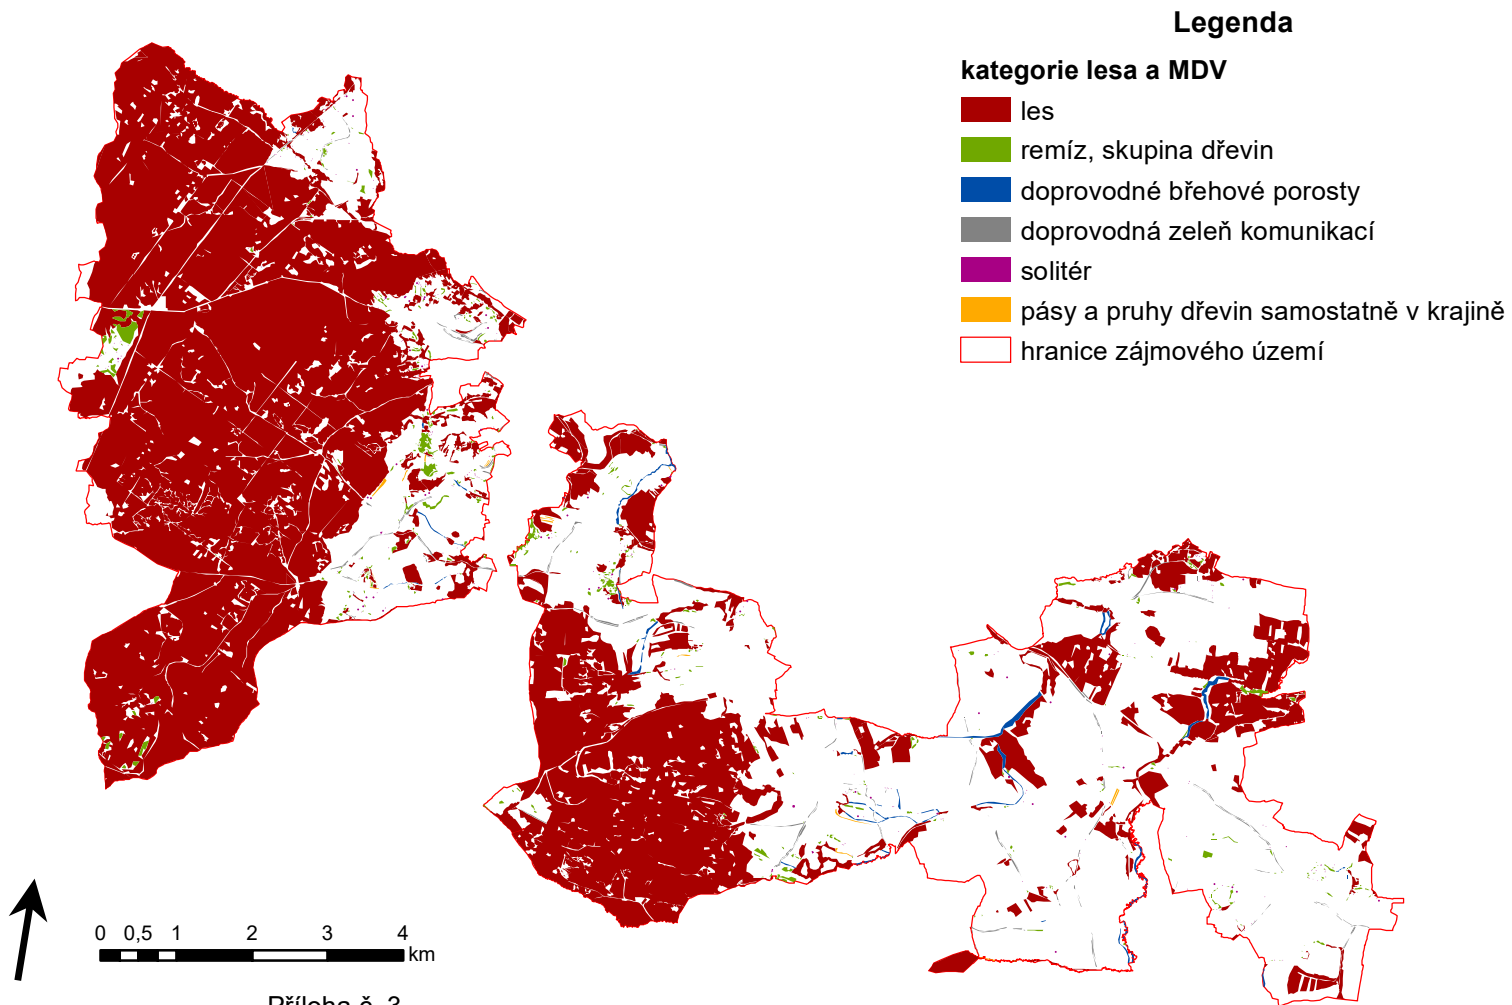

Stav lesní a mimolesní dřevinné vegetace v roce 2017 v části bývalého Tachovského panství

Příloha č. 3

Autor: Bc. Soňa Omylková

Souřadnicový systém SJTSK Křovák East North

FŽP ČZU, Praha 2019