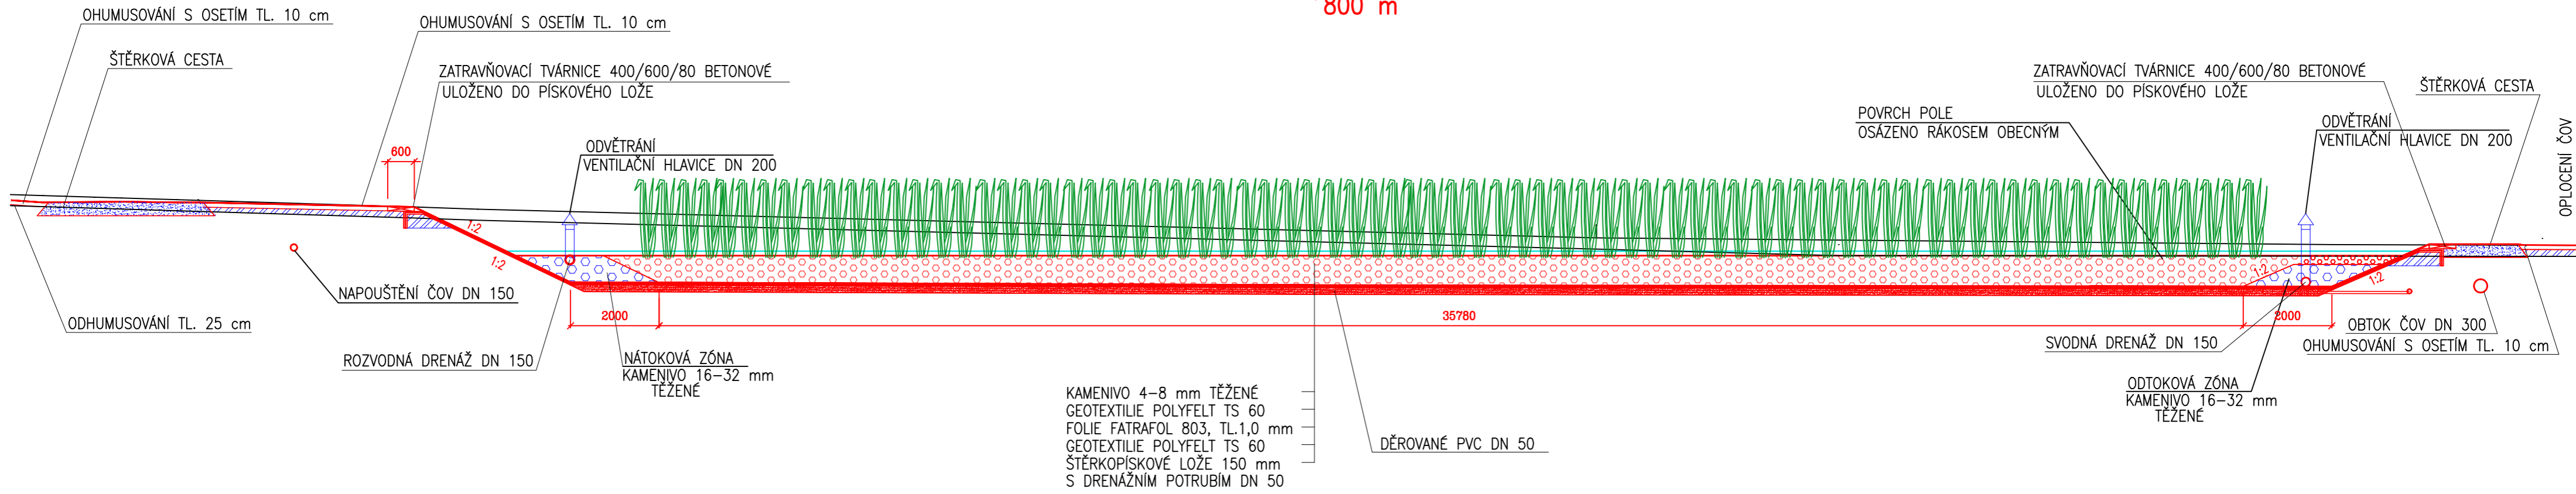

KOŘENOVÁ ČISTÍRNA – PŘÍČNÝ ŘEZ A

MĚŘÍTKA 1:100/100

KOŘENOVÁ
ČOV
1.POLE
800 m²

KOŘENOVÁ ČISTÍRNA – PŘÍČNÝ ŘEZ B

MĚŘÍTKA 1:100/100

KOŘENOVÁ
ČOV
2.POLE
800 m²