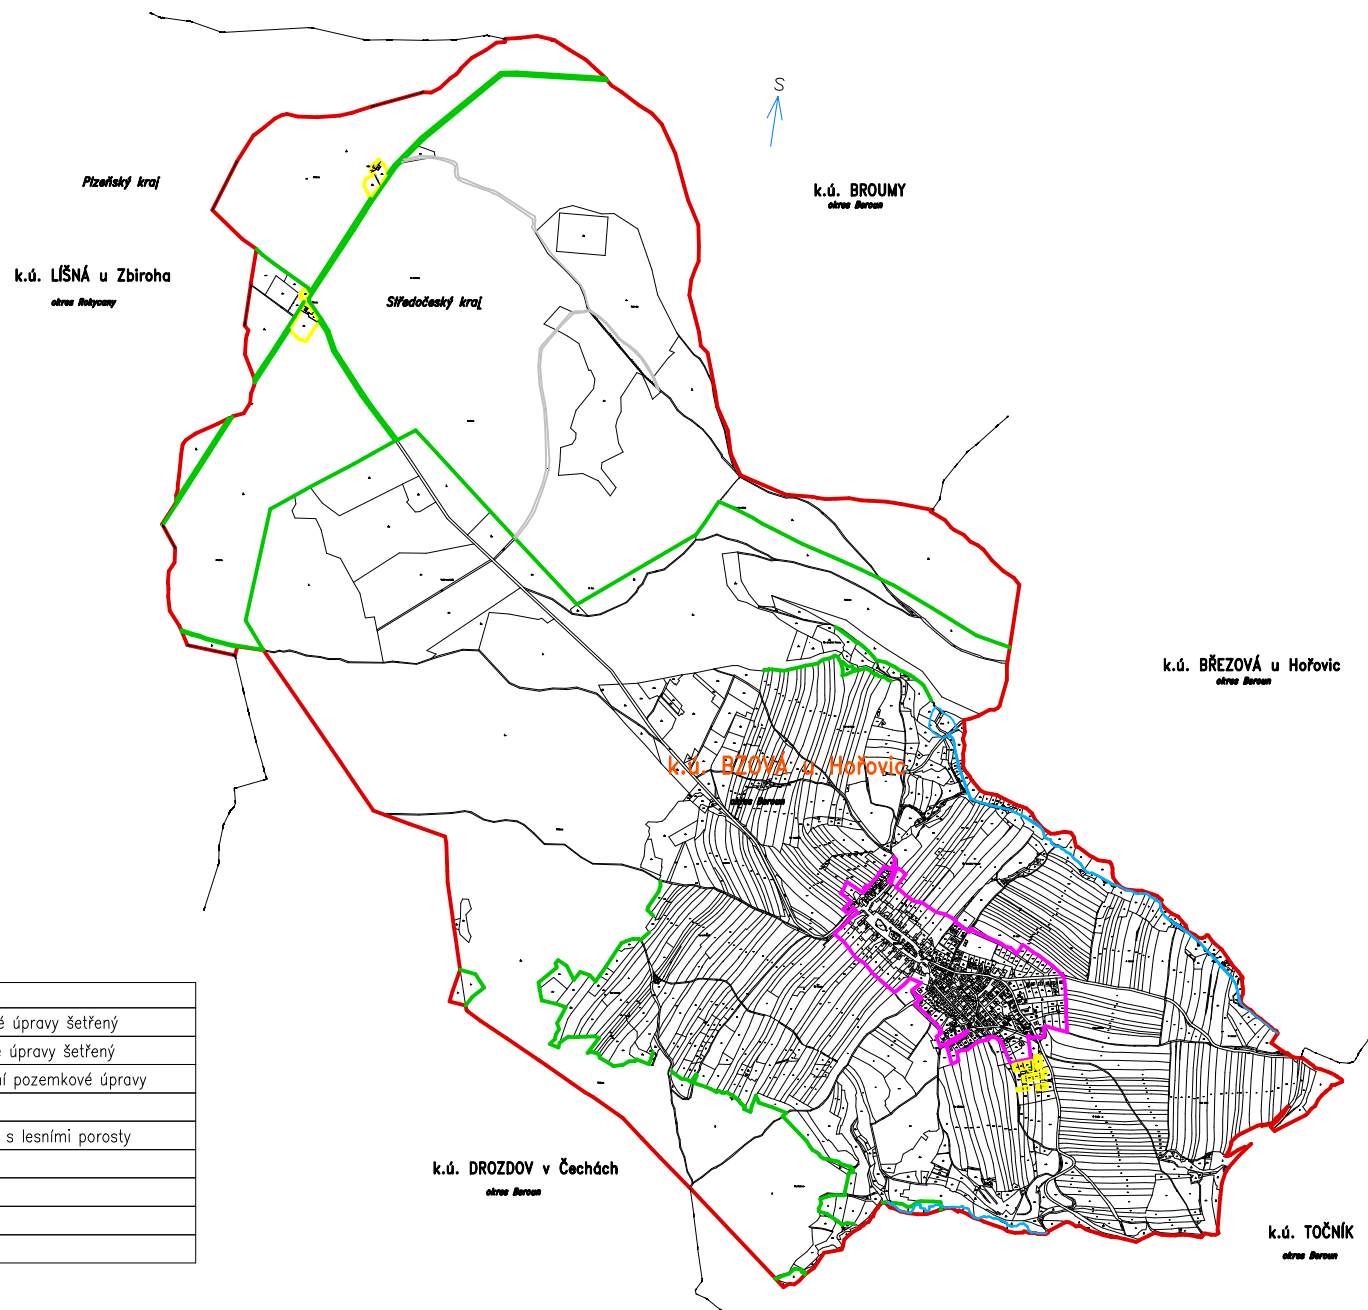

Výkres pro zadávací dokumentaci pozemkové úpravy – KoPÚ Bzová u Hořovic

LEGENDA

	vnitřní obvod pozemkové úpravy šetřený
	vnější obvod pozemkové úpravy šetřený
	obvod neřešeného území pozemkové úpravy
	neřešené hranice parcel
	hranice řešeného území s lesními porosty
	vodní tok
	kommunikace
	krajská hranice
	obecní hranice