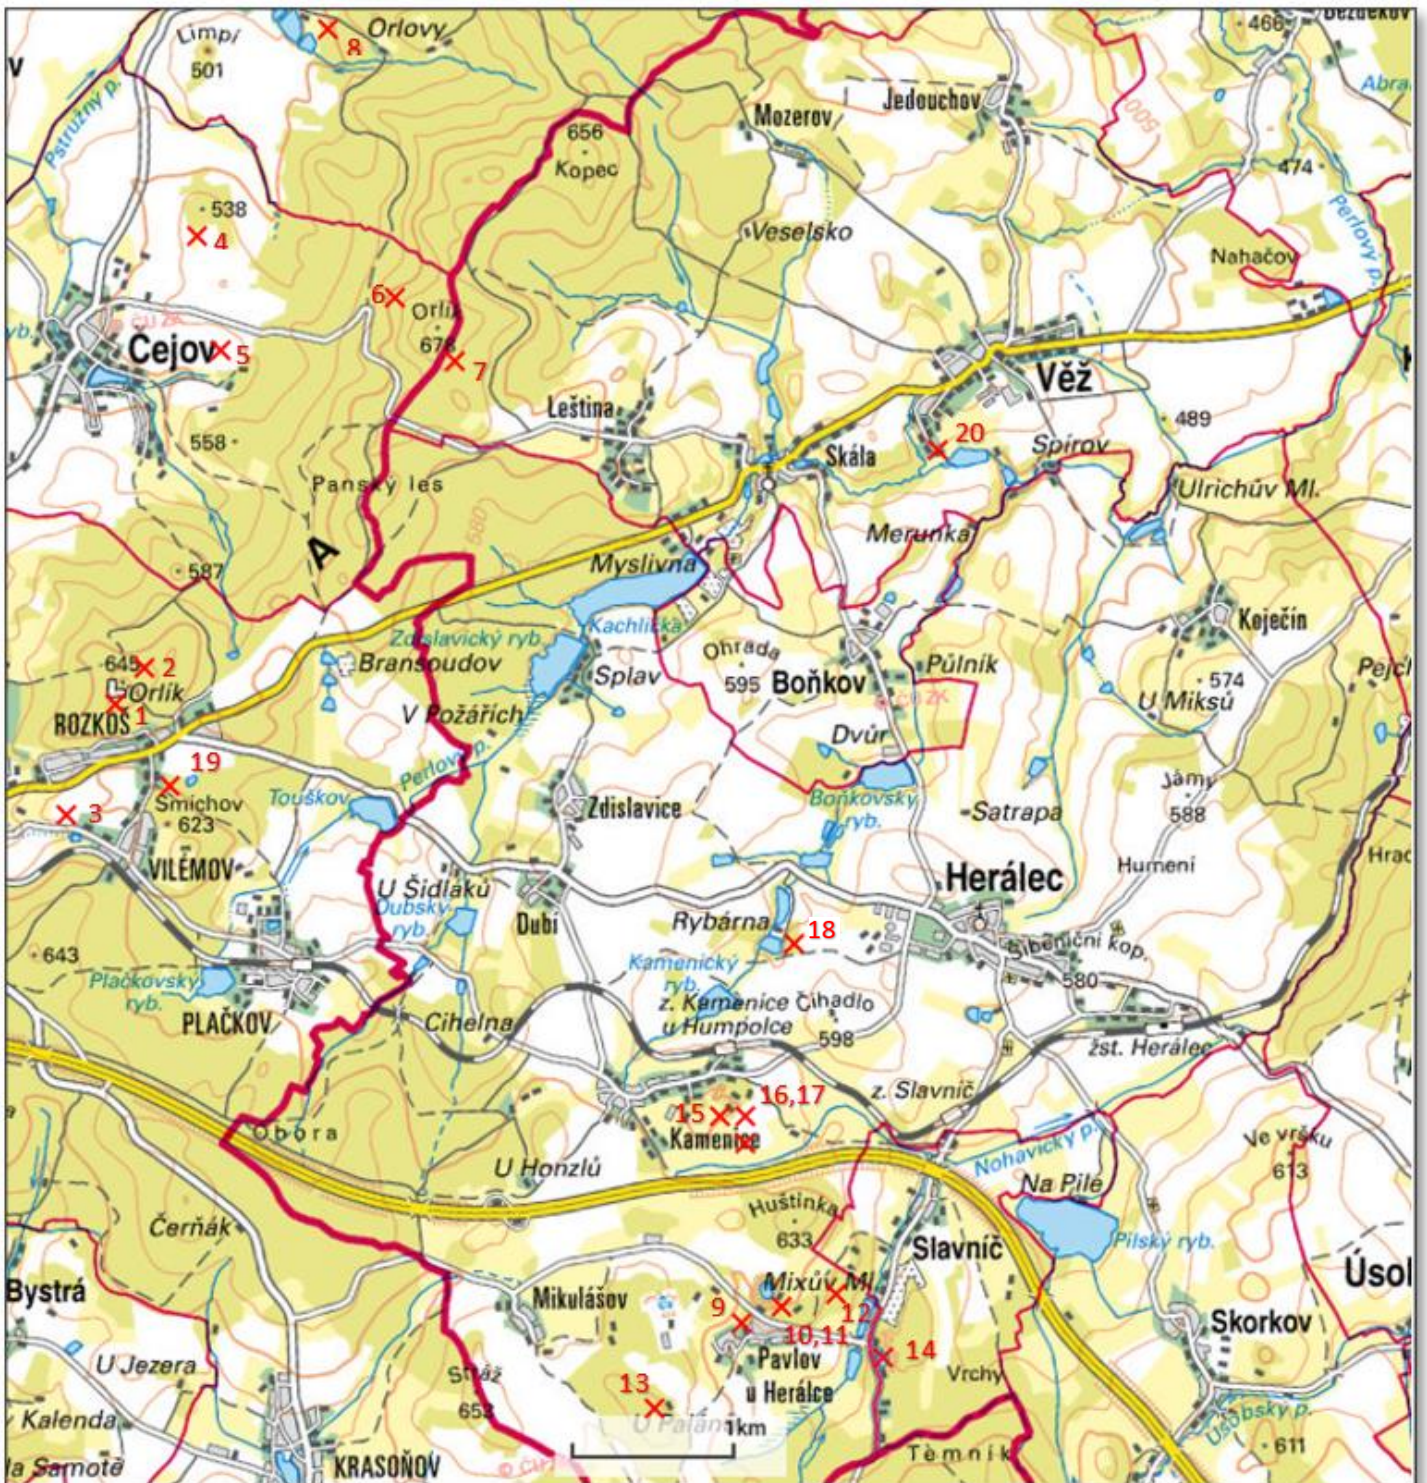

Opuštěné geologické lokality na mapě odpovídající listu M-33-91-B-d

1:25 000

X - Lokalita

Poloha zájmové území v rámci České republiky