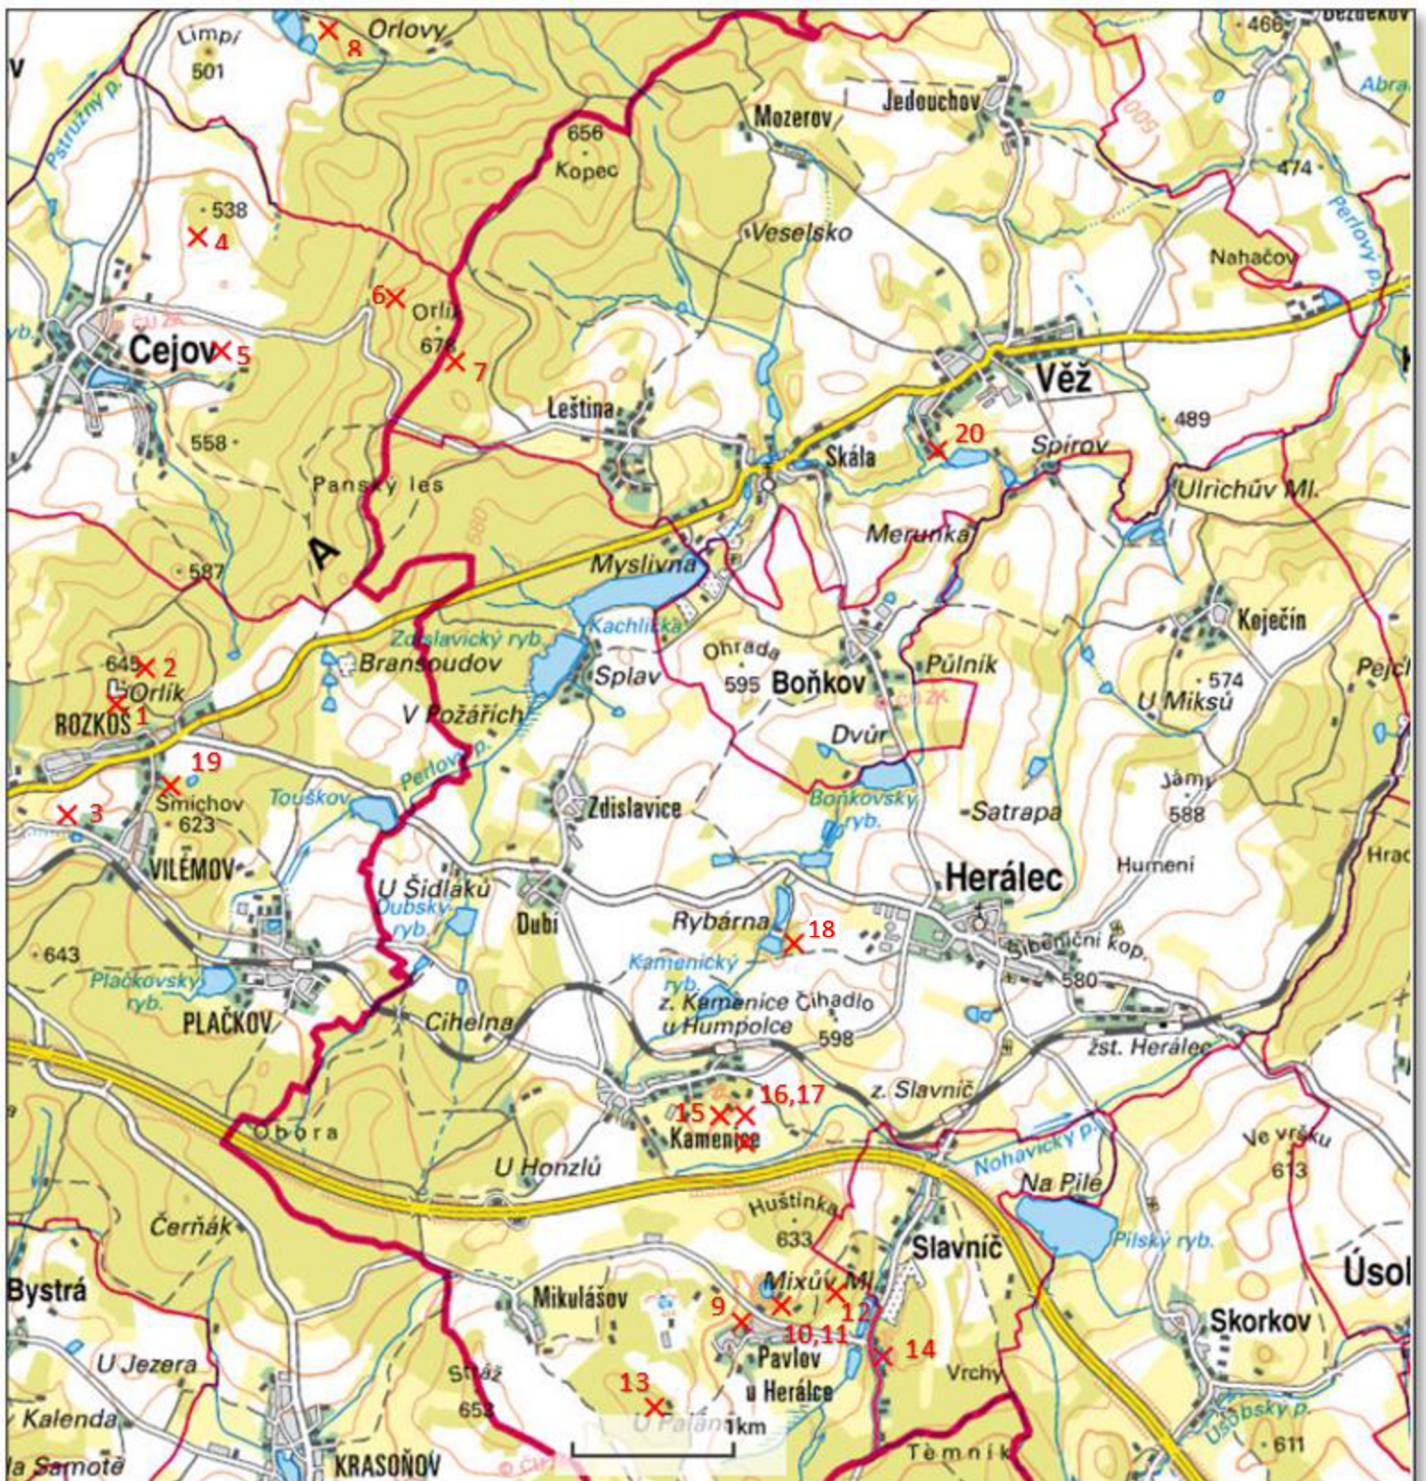

Opuštěné geologické lokality na mapě odpovídající listu M-33-91-B-d

1:25 000

X - Lokalita

Poloha zájmové území v rámci České republiky