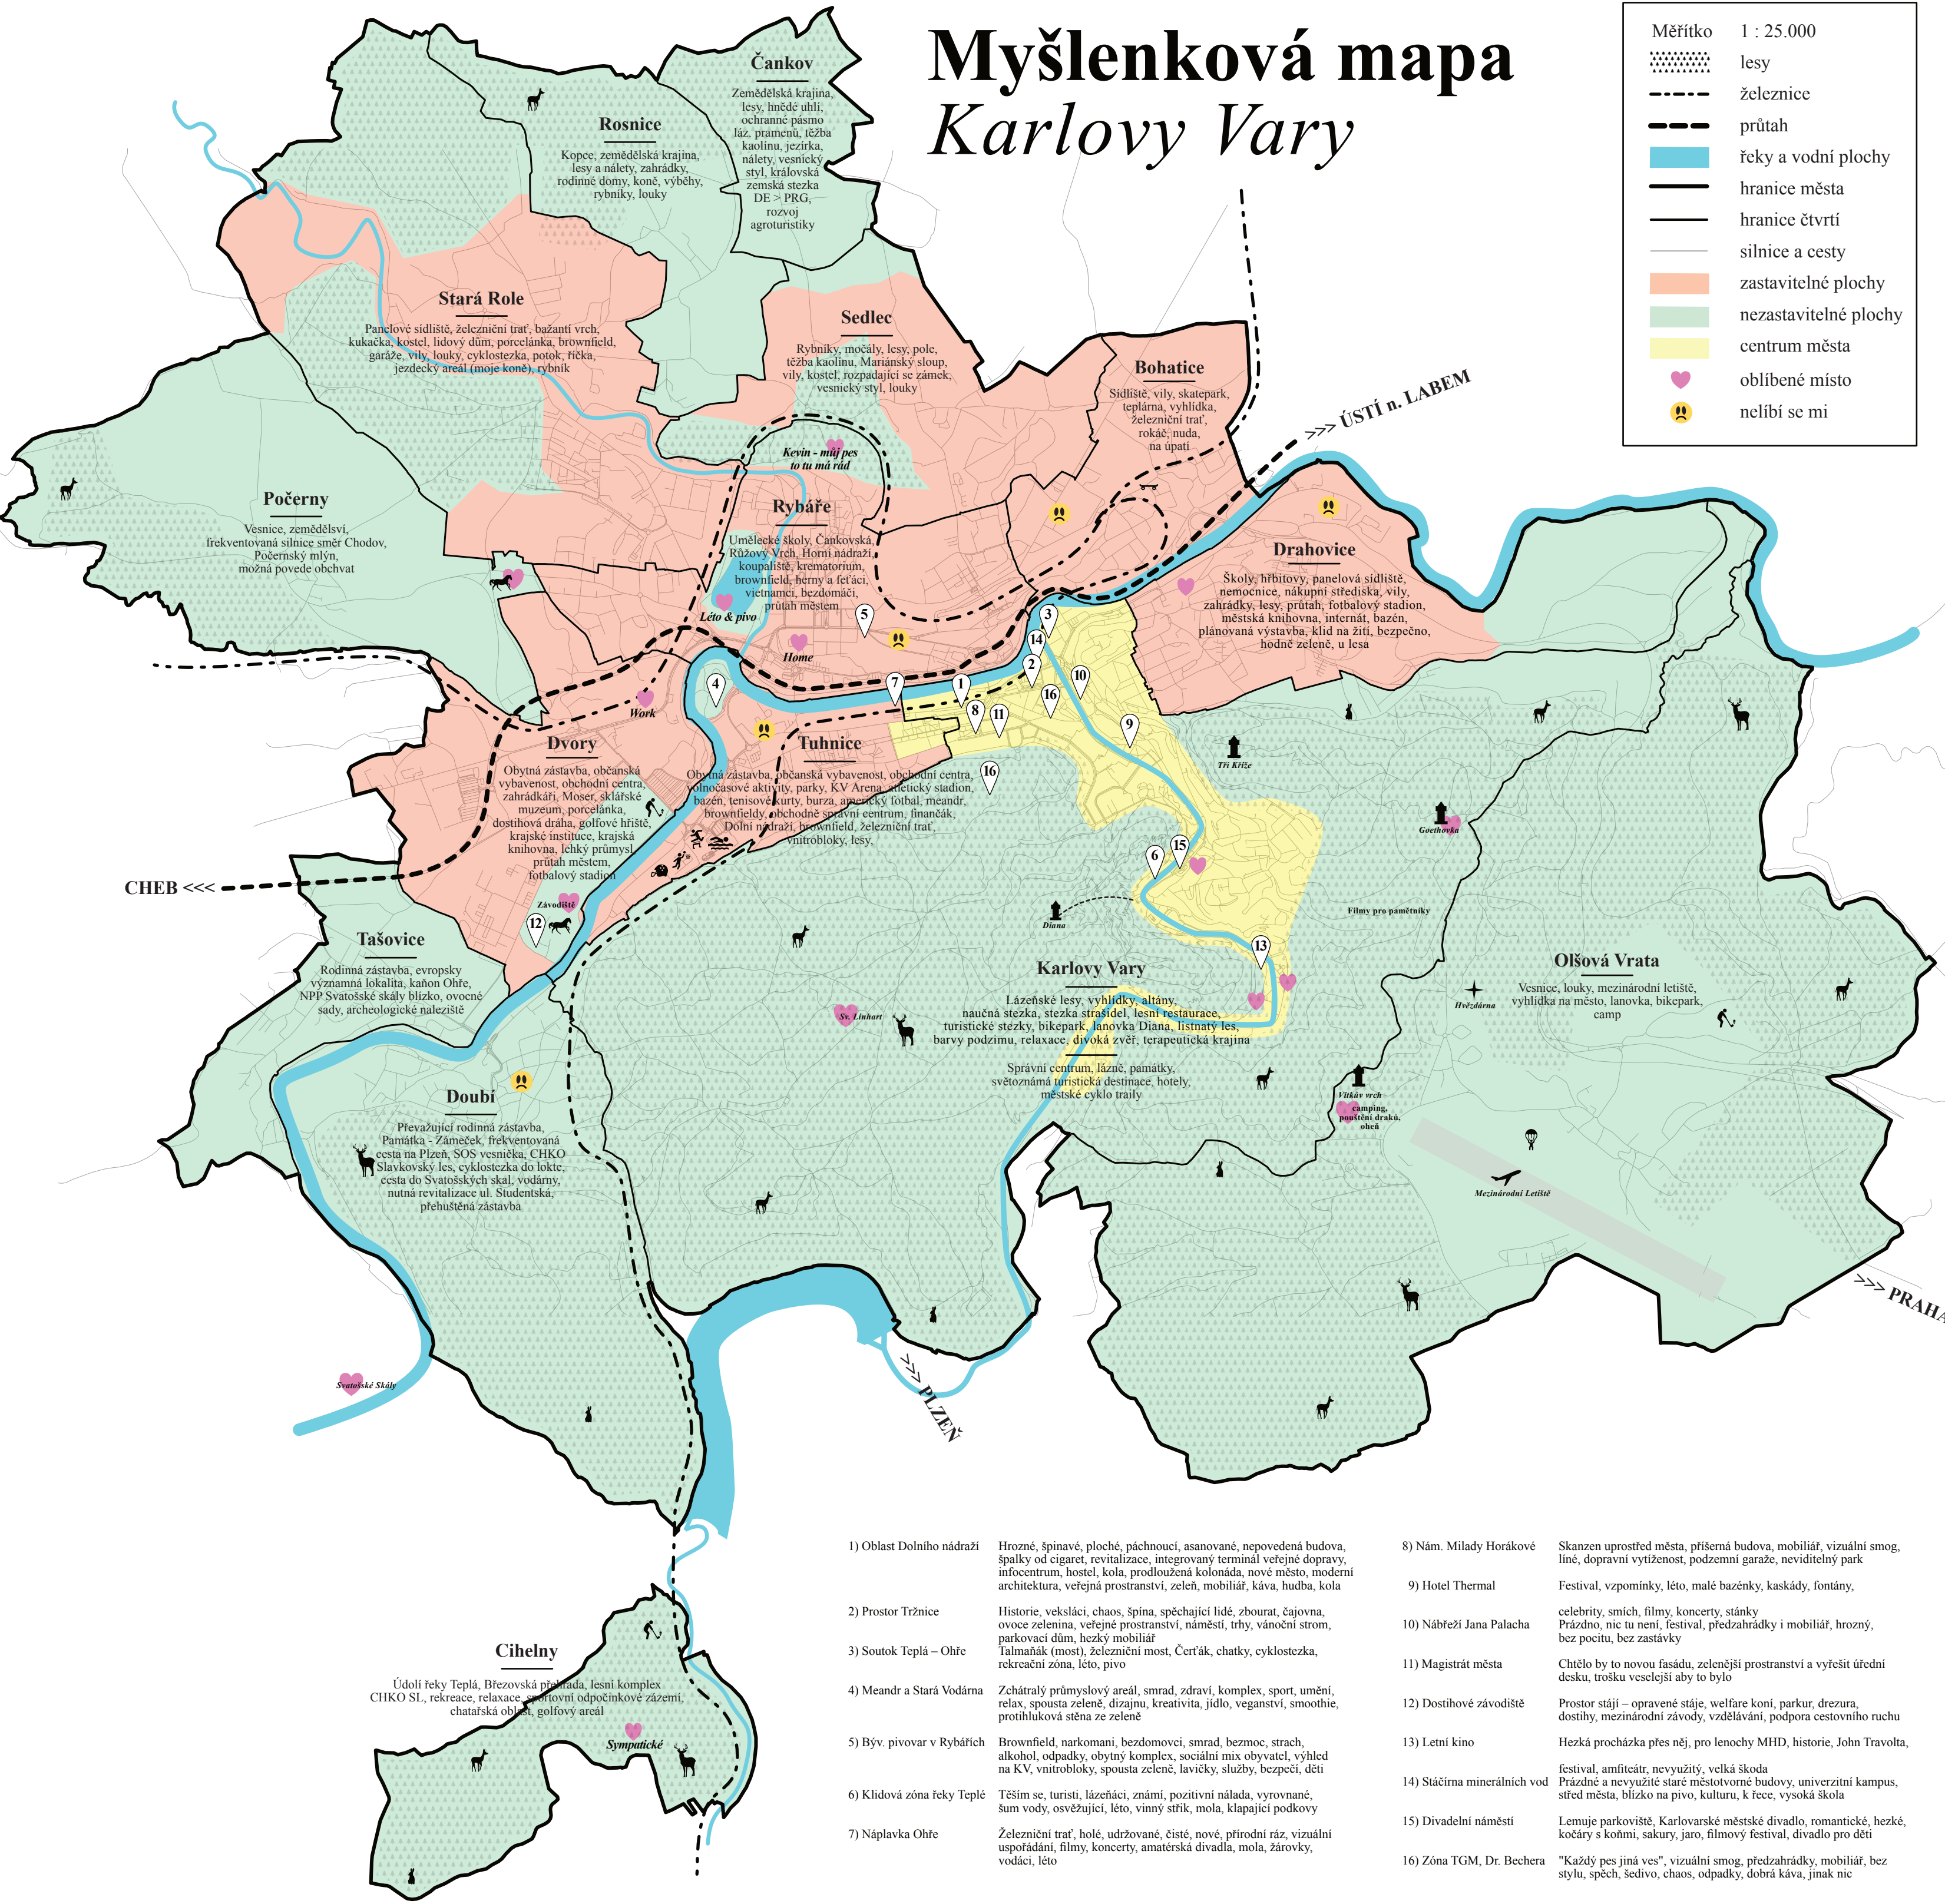

# Myšlenková mapa Karlovy Vary

Měřítko	1 : 25.000
	lesy
	železnice
	průtah
	řeky a vodní plochy
	hranice města
	hranice čtvrtí
	silnice a cesty
	zastavitelné plochy
	nezastavitelné plochy
	centrum města
	oblíbené místo
	nelíbí se mi

**Cihelny**  
Údolí řeky Teplá, Březovská přehrada, lesní komplex CHKO SL, rekreace, relaxace, sportovní odpočinkové zázemí, chatařská oblast, golfový areál

*Sympatické*

- Oblast Dolního nádraží  
Hrozně, špinavě, ploché, páchnoucí, asanované, nepovedená budova, špalky od cigaret, revitalizace, integrovaný terminál veřejné dopravy, infocentrum, hostel, kola, prodloužená kolonáda, nové město, moderní architektura, veřejná prostranství, zeleň, mobiliář, káva, hudba, kola
- Prostor Tržnice  
Historie, veksláci, chaos, špína, spěchající lidé, zbourat, čajovna, ovoce zelenina, veřejné prostranství, náměstí, trhy, vánoční strom, parkovací dům, hezký mobiliář
- Soutok Teplá – Ohře  
Talmaňák (most), železniční most, Čerták, chatky, cyklostezka, rekreační zóna, léto, pivo
- Meandr a Stará Vodárna  
Zchátralý průmyslový areál, smrad, zdraví, komplex, sport, umění, relax, spousta zeleně, dizajnu, kreativita, jídlo, veganství, smoothie, protihluková stěna ze zeleně
- Býv. pivovar v Rybářích  
Brownfield, narkomani, bezdomovci, smrad, bezmoc, strach, alkohol, odpadky, obytný komplex, sociální mix obyvatel, výhled na KV, vnitrobloky, spousta zeleně, lavičky, služby, bezpečí, děti
- Klidová zóna řeky Teplé  
Těším se, turisté, lázeňáci, známí, pozitivní nálada, vyrovnané, šum vody, osvěžující, léto, vinný střík, mola, klapající podkovy
- Náplavka Ohře  
Železniční trať, hole, udržované, čisté, nové, přírodní ráz, vizuální uspořádání, filmy, koncerty, amatérská divadla, mola, žárovky, vodáci, léto