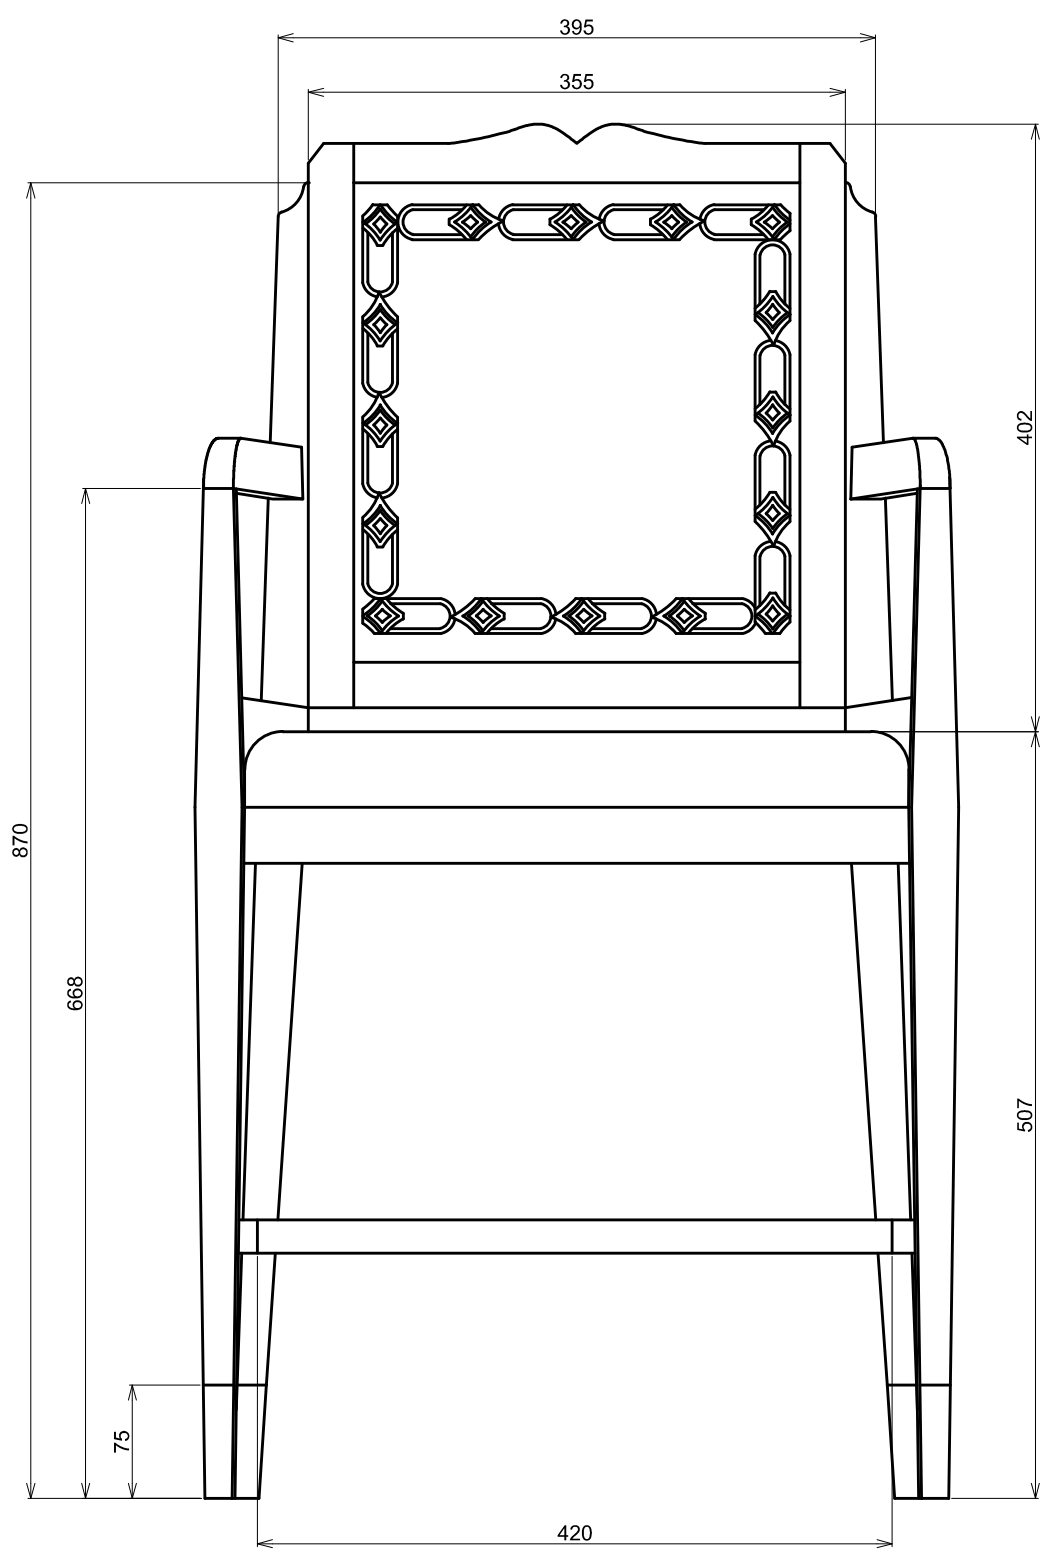

1 2 3 4

A

B

C

D

E

F

Viz související výkresy číslo: 1.02; 1.03; 1.04; 1.05

Měřítko: 1:5	Navrhl: 	Poslední revize	
	Kreslil: Lenka Kulajtová		
	Kontrolovat:		
Název výrobku:		Typ výrobku: Židle	Proमितání:
Obsah výkresu: Židle - čelní pohled		Číslo výkresu: 1.01	Revize: