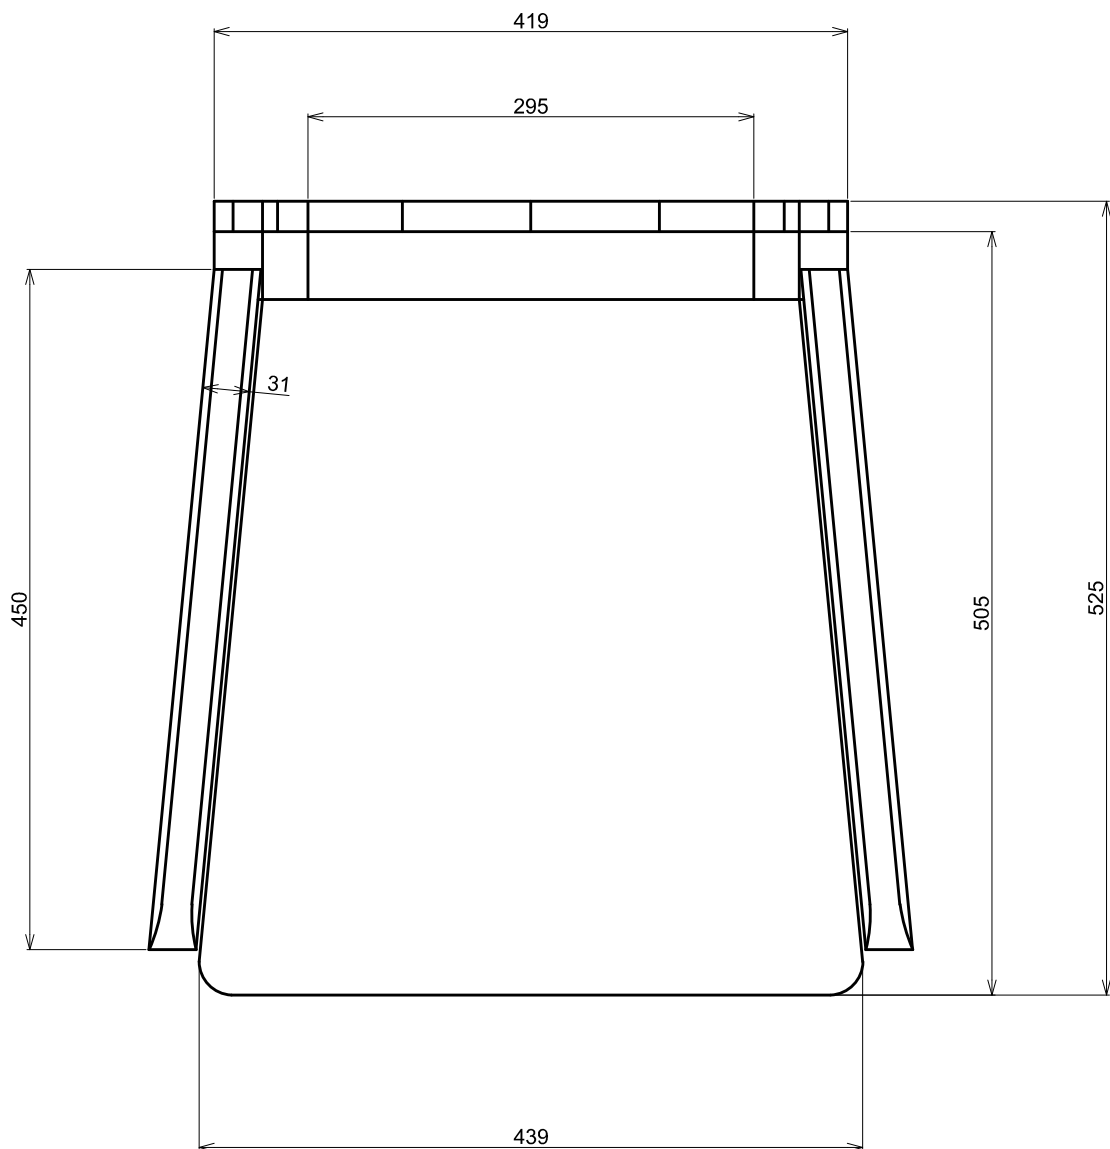

E

F

Viz související výkresy číslo: 1.01; 1.02; 1.03; 1.05

Měřítko: 1:5	Navrhl: 	Poslední revize	
	Kreslil: Lenka Kulajtová		
	Kontroloval:		
	Název výrobku:	Typ výrobku: Židle	Promitání: 
	Obsah výkresu: Židle - pohled seshora	Číslo výkresu: 1.04	Revize: