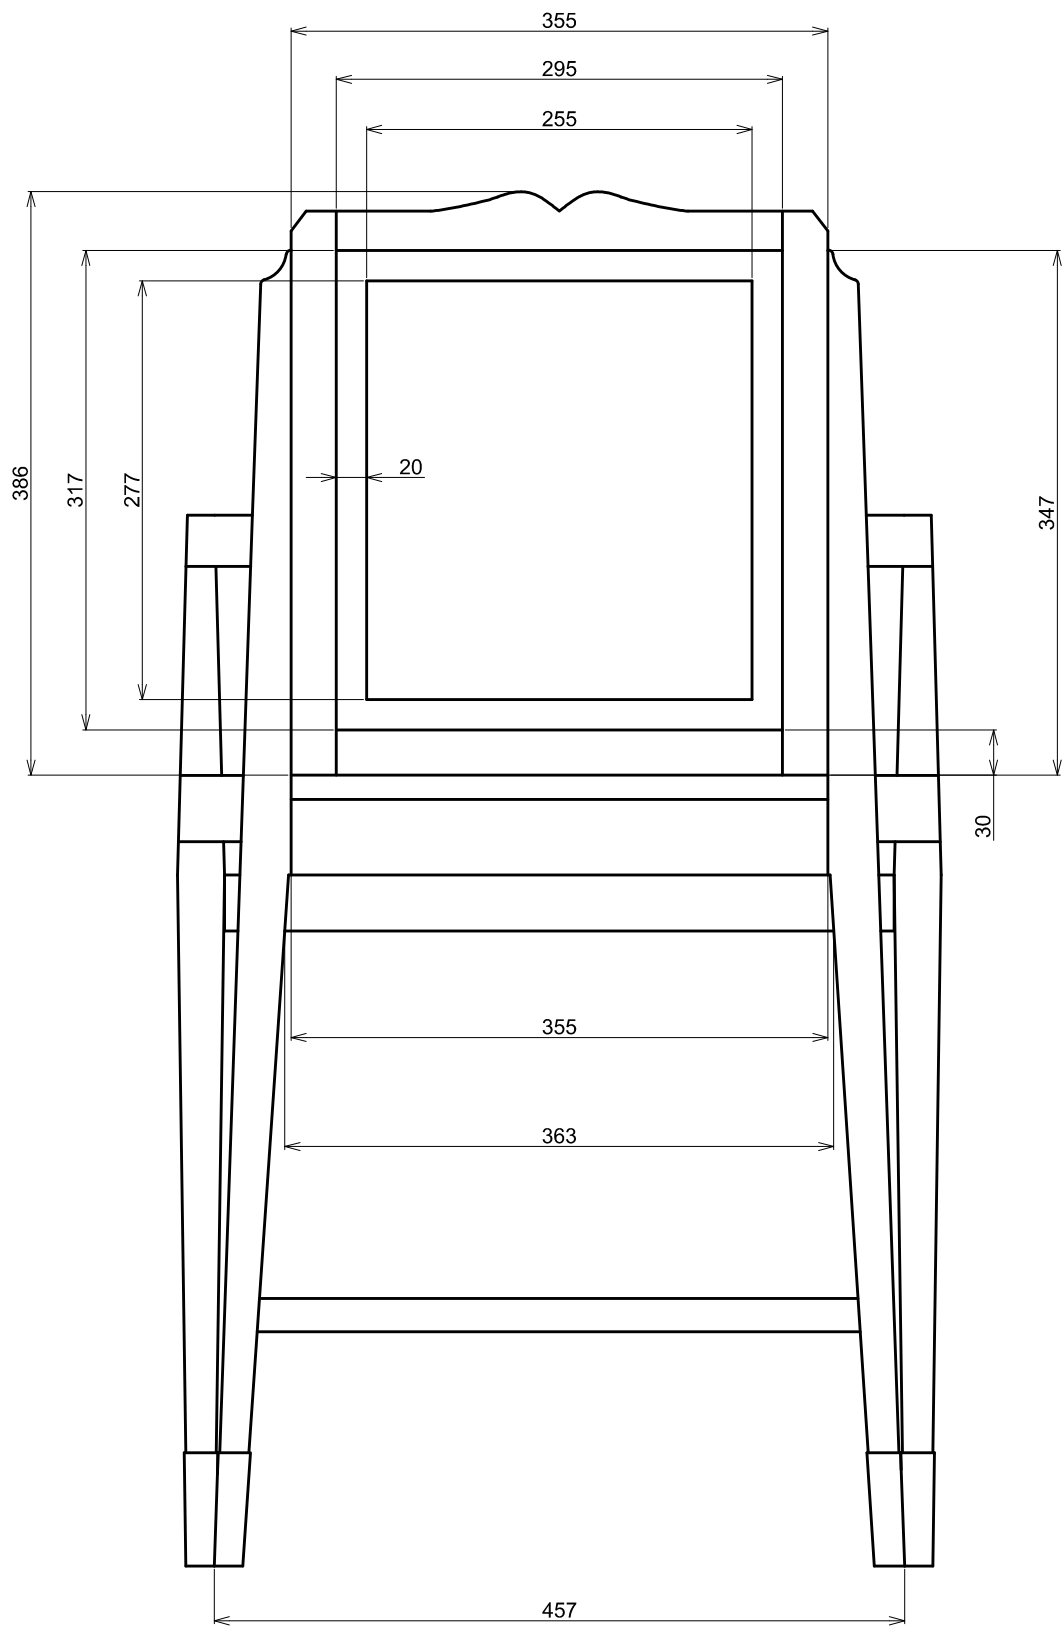

1 2 3 4

A

B

C

D

E

Viz související výkresy číslo: 1.01; 1.03; 1.04; 1.05

Měřítko: 1:5	Navrhl:	Poslední revize
	Kreslil: Lenka Kulajtová	
	Kontroloval:	
Název výrobku:	Typ výrobku: Židle	Promitání:
Obsah výkresu: Židle - zadní pohled	Číslo výkresu: 1.02	Revize: