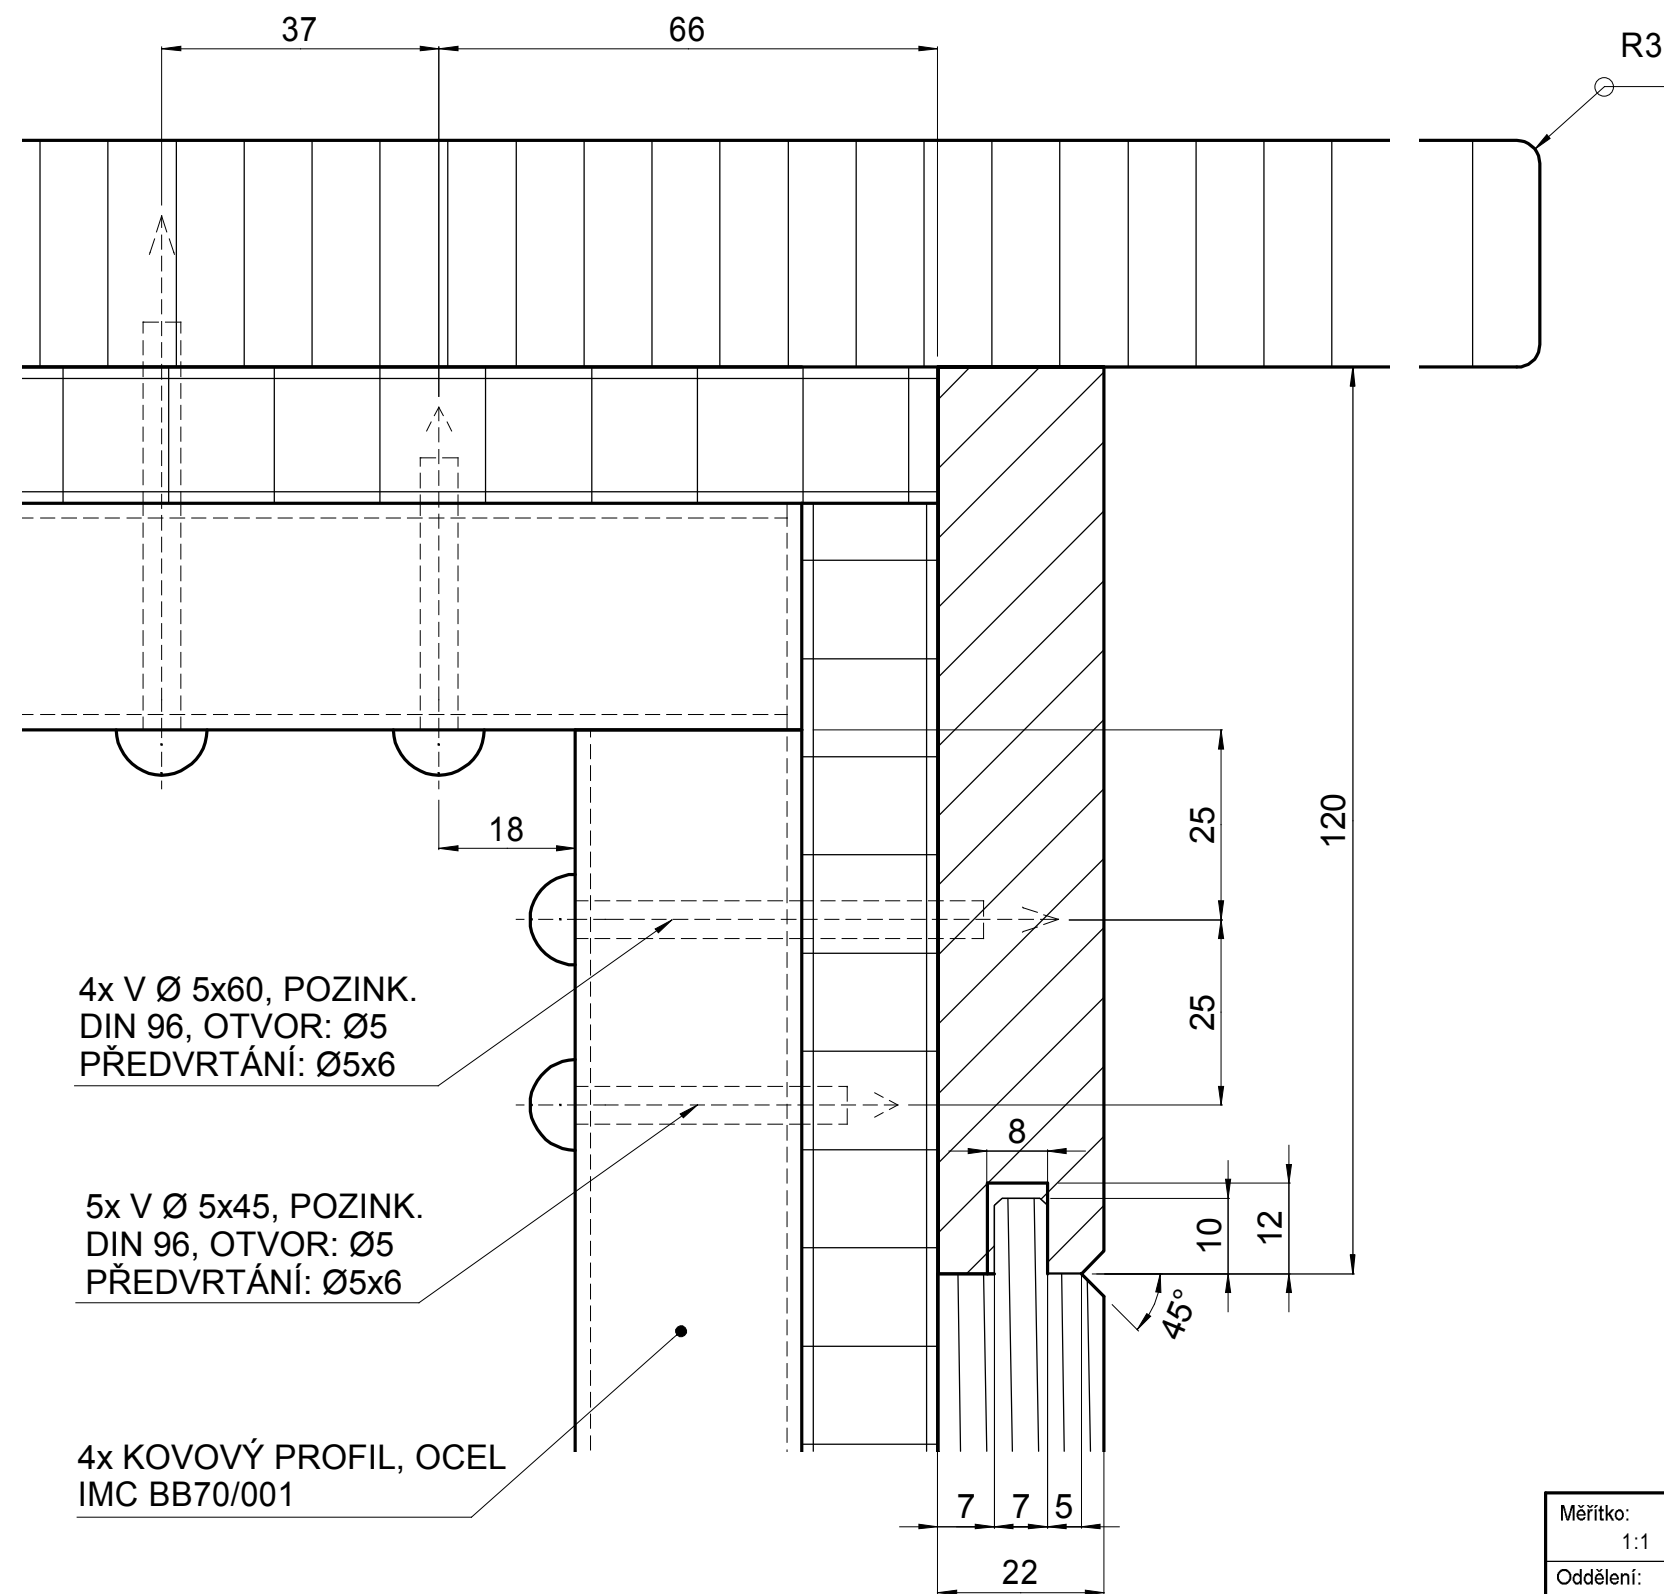

Měřítko: 1:15	Navrh: Alžběta Kulliková	Kreslil: Alžběta Kulliková	Přezkoušel:	Promítání:
Oddělení: Ústav nábytku designu a bydlení		Druh dokumentu: Konstrukční výkres sestavy		Status dokumentu: Návrhový
Mendelova univerzita v Brně		Lesnická a dřevařská fakulta		Název, doplňující název: Barový pult
Číslo dokumentu: 1-01		Změna:	Datum vydání: 12-01-2017	Jazyk: CZ
				List: 1/5

05 (1:2)

01 (1:2)

Měřítko: 1:2	Navrhli: Alžběta Kulíková	Kreslil: Alžběta Kulíková	Přezkoušel:	Promítání:
Oddělení: Ústav nábytku designu a bydlení		Druh dokumentu: Konstrukční výkres sestavy	Status dokumentu: Návrhový	
Mendelova univerzita v Brně		Název, doplňující název: Barový pult Vynesené podrobnosti	Číslo dokumentu: 1-02	
Změna: —	Datum vydání: 12-01-2017	Jazyk: CZ	List: 2/5	

04 (1:1)

03 (1:1)

Měřítko: 1:1	Navrh: Alžběta Kulíková	Kreslil: Alžběta Kulíková	Přezkoušel:	Promítání:
Oddělení: Ústav nábytku designu a bydlení		Druh dokumentu: Konstrukční výkres sestavy	Status dokumentu: Návrhový	
Mendelova univerzita v Brně 		Název, doplňující název: Barový pult Vynesené podrobnosti	Číslo dokumentu: 1-03	
Změna: —	Datum vydání: 12-01-2017	Jazyk: CZ	List: 3/5	

02 (1:2)

06 (1:2)

Měřítko: 1:2	Navrhli: Alžběta Kulíková	Kreslil: Alžběta Kulíková	Přezkoušel:	Promítání:
Oddělení: Ústav nábytku designu a bydlení		Druh dokumentu: Konstrukční výkres sestavy	Status dokumentu: Návrhový	
Mendelova univerzita v Brně		Název, doplňující název: Barový pult Vynesené podrobnosti	Číslo dokumentu: 1-04	
		Změna: —	Datum vydání: 12-01-2017	Jazyk: CZ
			List: 4/5	