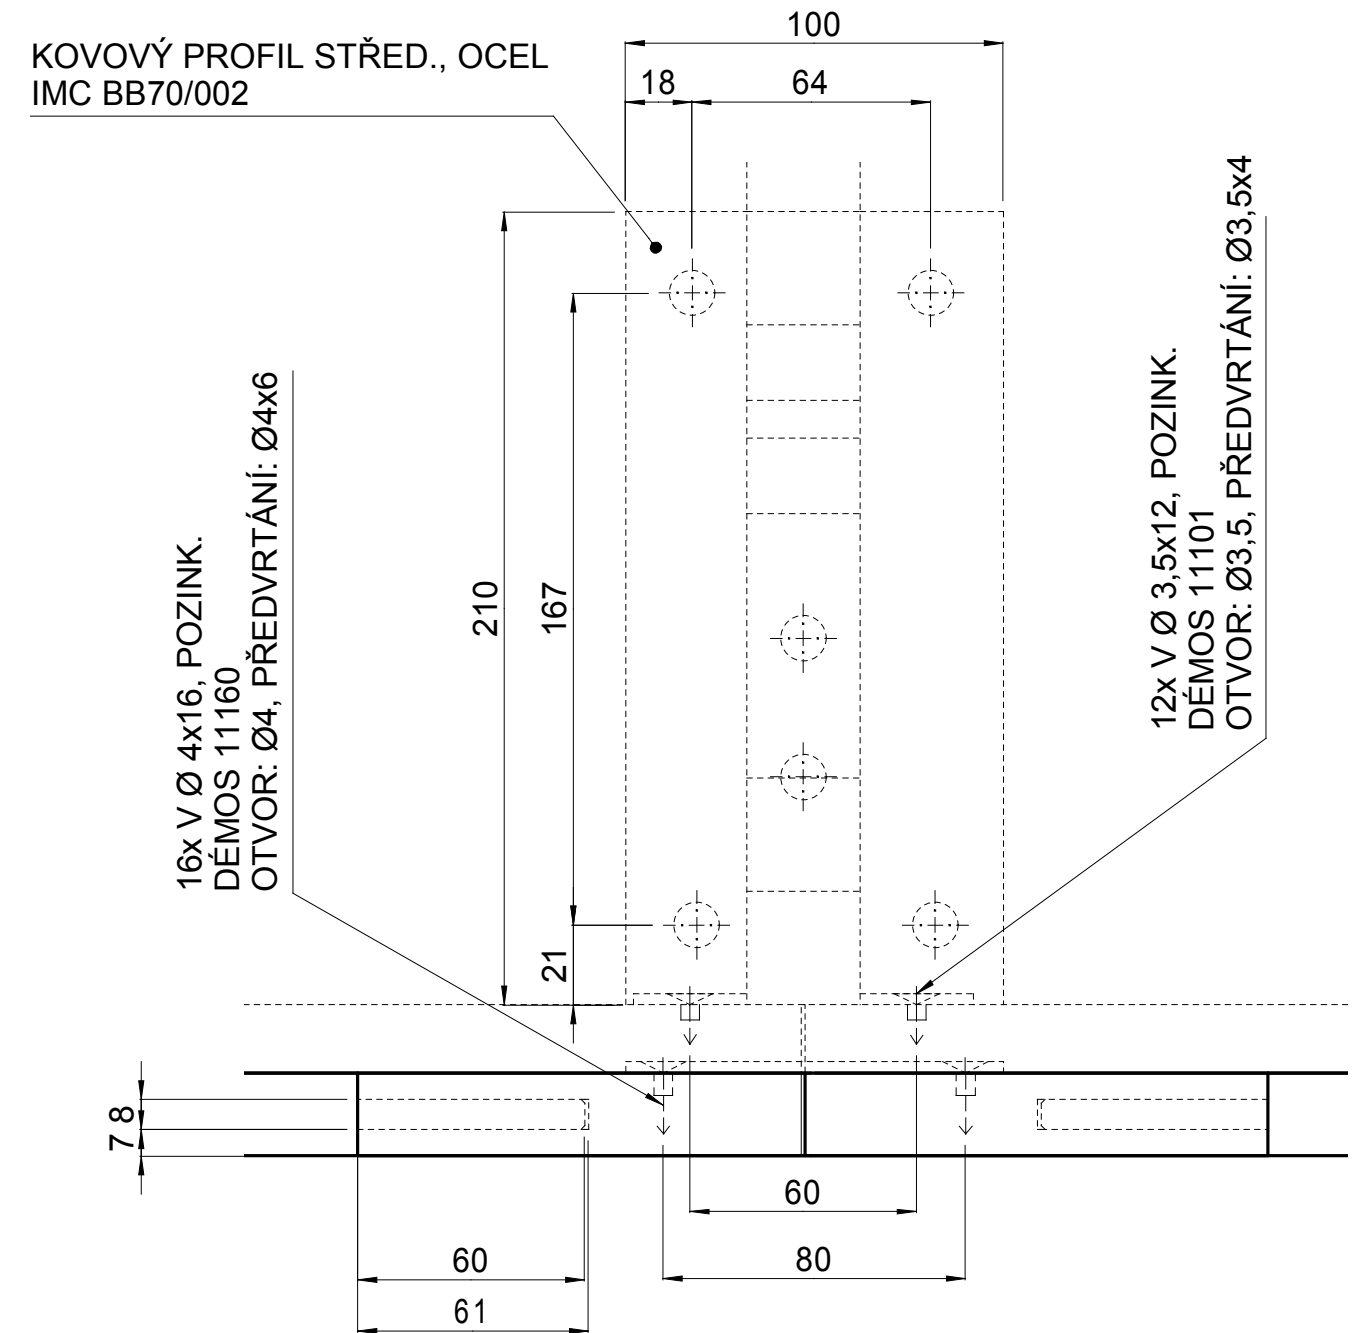

05 (1:2)

01 (1:2)

Měřítko: 1:2	Navrhli: Alžběta Kulíková	Kreslil: Alžběta Kulíková	Přezkoušel:	Promítání:
Oddělení: Ústav nábytku designu a bydlení		Druh dokumentu: Konstrukční výkres sestavy	Status dokumentu: Návrhový	
Mendelova univerzita v Brně		Název, doplňující název: Barový pult Vynesené podrobnosti	Číslo dokumentu: 1-02	
Změna: —	Datum vydání: 12-01-2017	Jazyk: CZ	List: 2/5	

04 (1:1)

03 (1:1)

Měřítko: 1:1	Navrh: Alžběta Kulíková	Kreslil: Alžběta Kulíková	Přezkoušel:	Promítání:
Oddělení: Ústav nábytku designu a bydlení		Druh dokumentu: Konstrukční výkres sestavy	Status dokumentu: Návrhový	
Mendelova univerzita v Brně 		Název, doplňující název: Barový pult Vynesené podrobnosti	Číslo dokumentu: 1-03	
Změna: —	Datum vydání: 12-01-2017	Jazyk: CZ	List: 3/5	

02 (1:2)

06 (1:2)

Měřítko: 1:2	Navrhli: Alžběta Kulíková	Kreslil: Alžběta Kulíková	Přezkoušel:	Promítání:
Oddělení: Ústav nábytku designu a bydlení		Druh dokumentu: Konstrukční výkres sestavy	Status dokumentu: Návrhový	
Mendelova univerzita v Brně		Název, doplňující název: Barový pult Vynesené podrobnosti	Číslo dokumentu: 1-04	
		Změna: —	Datum vydání: 12-01-2017	Jazyk: CZ
			List: 4/5	

07 (1:2)

08 (1:2)

Měřítko: 1:2	Navrh: Alžběta Kulíková	Kreslil: Alžběta Kulíková	Přezkoušel:	Promítání:
Oddělení: Ústav nábytku designu a bydlení		Druh dokumentu: Konstrukční výkres sestavy	Status dokumentu: Návrhový	
Mendelova univerzita v Brně		Název, doplňující název: Barový pult Vynesené podrobnosti	Číslo dokumentu: 1-05	
			Změna: —	Datum vydání: 12-01-2017
			Jazyk: CZ	List: 5/5