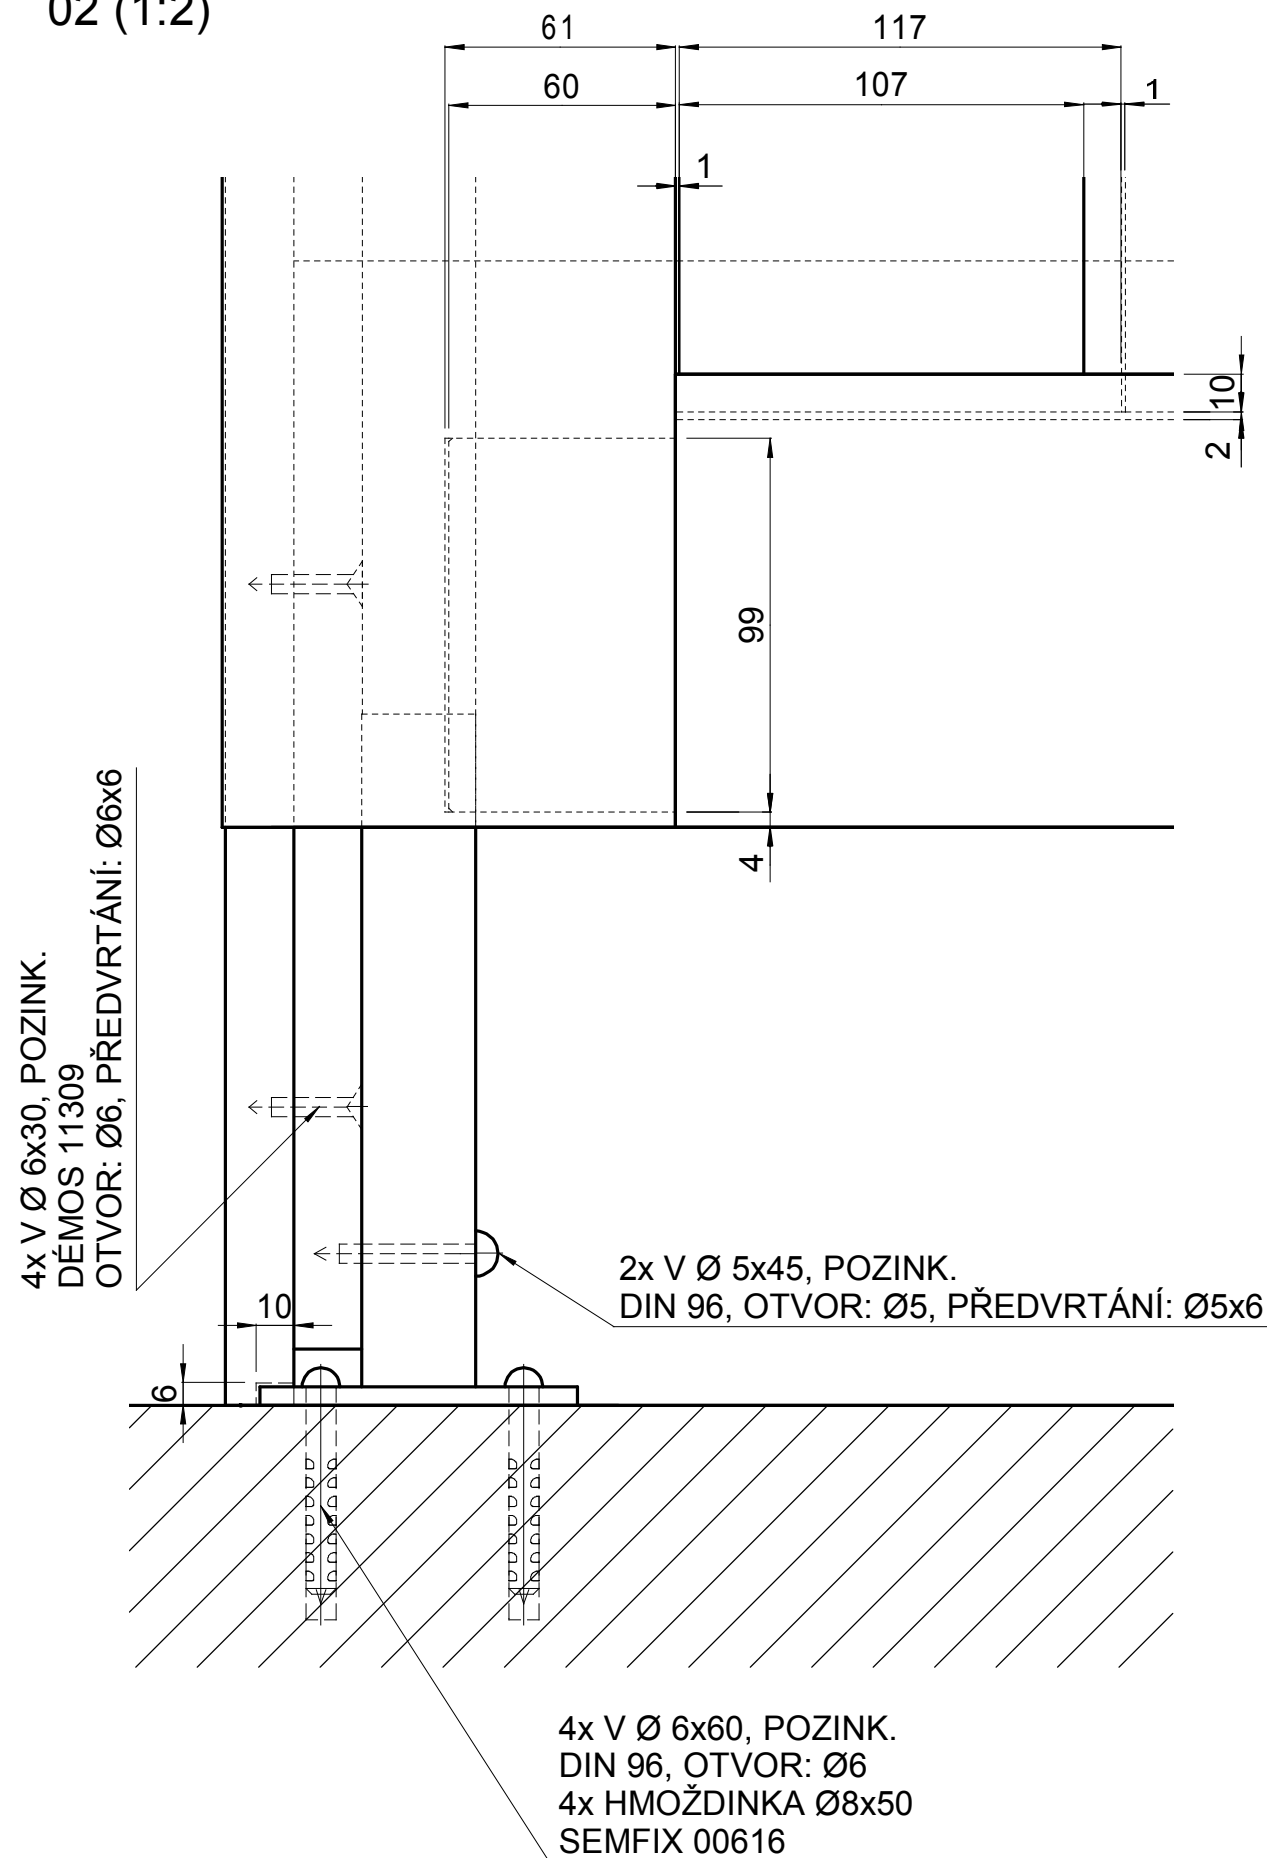

05 (1:2)

01 (1:2)

Měřítko: 1:2	Navrhli: Alžběta Kulíková	Kreslil: Alžběta Kulíková	Přezkoušel:	Promítání:
Oddělení: Ústav nábytku designu a bydlení		Druh dokumentu: Konstrukční výkres sestavy	Status dokumentu: Návrhový	
Mendelova univerzita v Brně		Název, doplňující název: Barový pult Vynesené podrobnosti	Číslo dokumentu: 1-02	
Změna: —	Datum vydání: 12-01-2017	Jazyk: CZ	List: 2/5	

04 (1:1)

03 (1:1)

Měřítko: 1:1	Navrh: Alžběta Kulíková	Kreslil: Alžběta Kulíková	Přezkoušel:	Promítání:
Oddělení: Ústav nábytku designu a bydlení		Druh dokumentu: Konstrukční výkres sestavy	Status dokumentu: Návrhový	
Mendelova univerzita v Brně 		Název, doplňující název: Barový pult Vynesené podrobnosti	Číslo dokumentu: 1-03	
Změna: —	Datum vydání: 12-01-2017	Jazyk: CZ	List: 3/5	

02 (1:2)

06 (1:2)

Měřítko: 1:2	Navrhli: Alžběta Kulíková	Kreslil: Alžběta Kulíková	Přezkoušel:	Promítání:
Oddělení: Ústav nábytku designu a bydlení		Druh dokumentu: Konstrukční výkres sestavy	Status dokumentu: Návrhový	
Mendelova univerzita v Brně		Název, doplňující název: Barový pult Vynesené podrobnosti	Číslo dokumentu: 1-04	
		Změna: —	Datum vydání: 12-01-2017	Jazyk: CZ
			List: 4/5	

07 (1:2)

08 (1:2)

Měřítko: 1:2	Navrh: Alžběta Kulíková	Kreslil: Alžběta Kulíková	Přezkoušel:	Promítání:
Oddělení: Ústav nábytku designu a bydlení		Druh dokumentu: Konstrukční výkres sestavy	Status dokumentu: Návrhový	
Mendelova univerzita v Brně		Název, doplňující název: Barový pult Vynesené podrobnosti	Číslo dokumentu: 1-05	
			Změna: —	Datum vydání: 12-01-2017
			Jazyk: CZ	List: 5/5