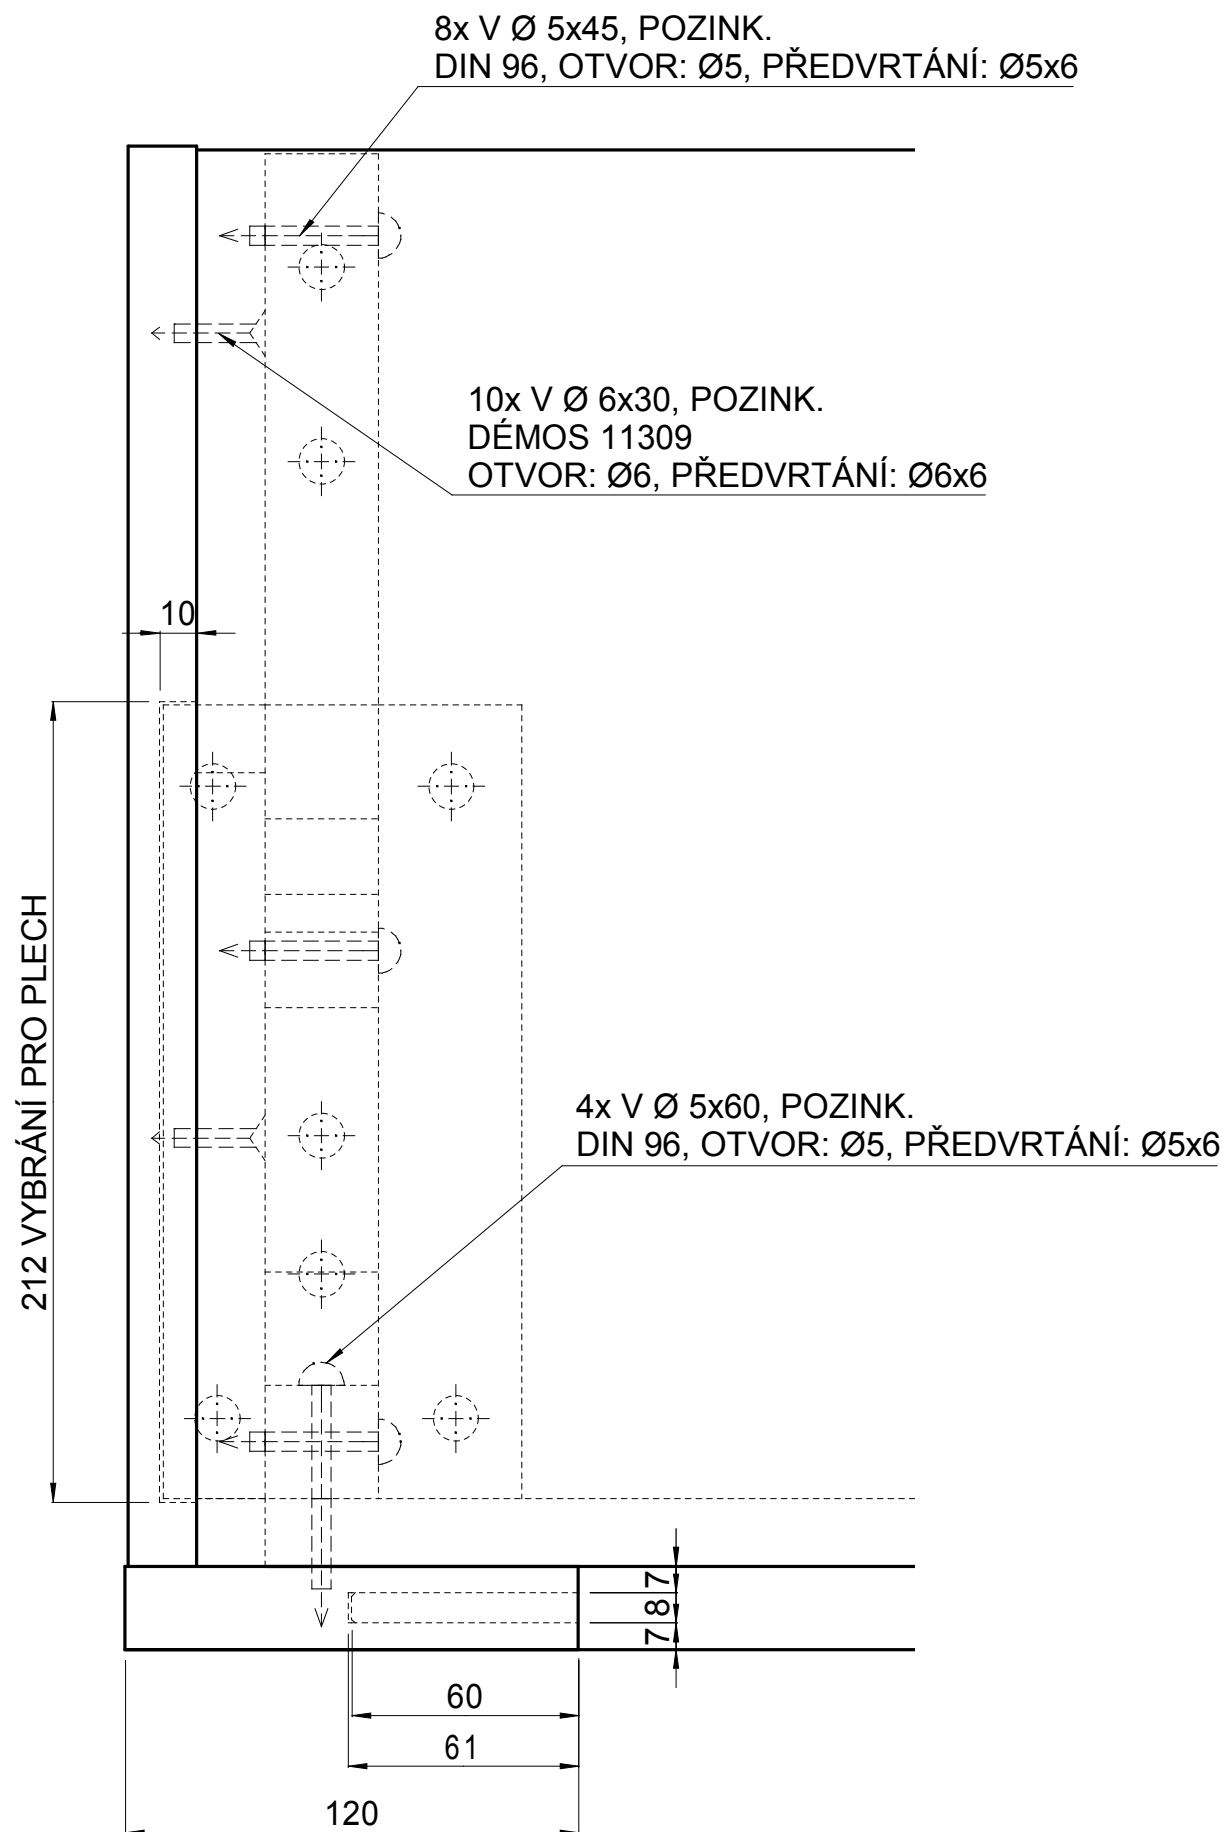

Měřítko: 1:15	Navrh: Alžběta Kulliková	Kreslil: Alžběta Kulliková	Přezkoušel:	Promítání:
Oddělení: Ústav nábytku designu a bydlení		Druh dokumentu: Konstrukční výkres sestavy		Status dokumentu: Návrhový
Mendelova univerzita v Brně		Lesnická a dřevařská fakulta		Název, doplňující název: Barový pult
Číslo dokumentu: 1-01		Změna:	Datum vydání: 12-01-2017	Jazyk: CZ
				List: 1/5

05 (1:2)

01 (1:2)

Měřítko: 1:2	Navrhli: Alžběta Kulíková	Kreslil: Alžběta Kulíková	Přezkoušel:	Promítání:
Oddělení: Ústav nábytku designu a bydlení		Druh dokumentu: Konstrukční výkres sestavy	Status dokumentu: Návrhový	
Mendelova univerzita v Brně		Název, doplňující název: Barový pult Vynesené podrobnosti	Číslo dokumentu: 1-02	
Změna: —	Datum vydání: 12-01-2017	Jazyk: CZ	List: 2/5	

04 (1:1)

03 (1:1)

Měřítko: 1:1	Navrh: Alžběta Kulíková	Kreslil: Alžběta Kulíková	Přezkoušel:	Promítání:
Oddělení: Ústav nábytku designu a bydlení		Druh dokumentu: Konstrukční výkres sestavy	Status dokumentu: Návrhový	
Mendelova univerzita v Brně 		Název, doplňující název: Barový pult Vynesené podrobnosti	Číslo dokumentu: 1-03	
Změna: —	Datum vydání: 12-01-2017	Jazyk: CZ	List: 3/5	

02 (1:2)

06 (1:2)

Měřítko: 1:2	Navrhli: Alžběta Kulíková	Kreslil: Alžběta Kulíková	Přezkoušel:	Promítání:
Oddělení: Ústav nábytku designu a bydlení		Druh dokumentu: Konstrukční výkres sestavy	Status dokumentu: Návrhový	
Mendelova univerzita v Brně		Název, doplňující název: Barový pult Vynesené podrobnosti	Číslo dokumentu: 1-04	
		Změna: —	Datum vydání: 12-01-2017	Jazyk: CZ
			List: 4/5	