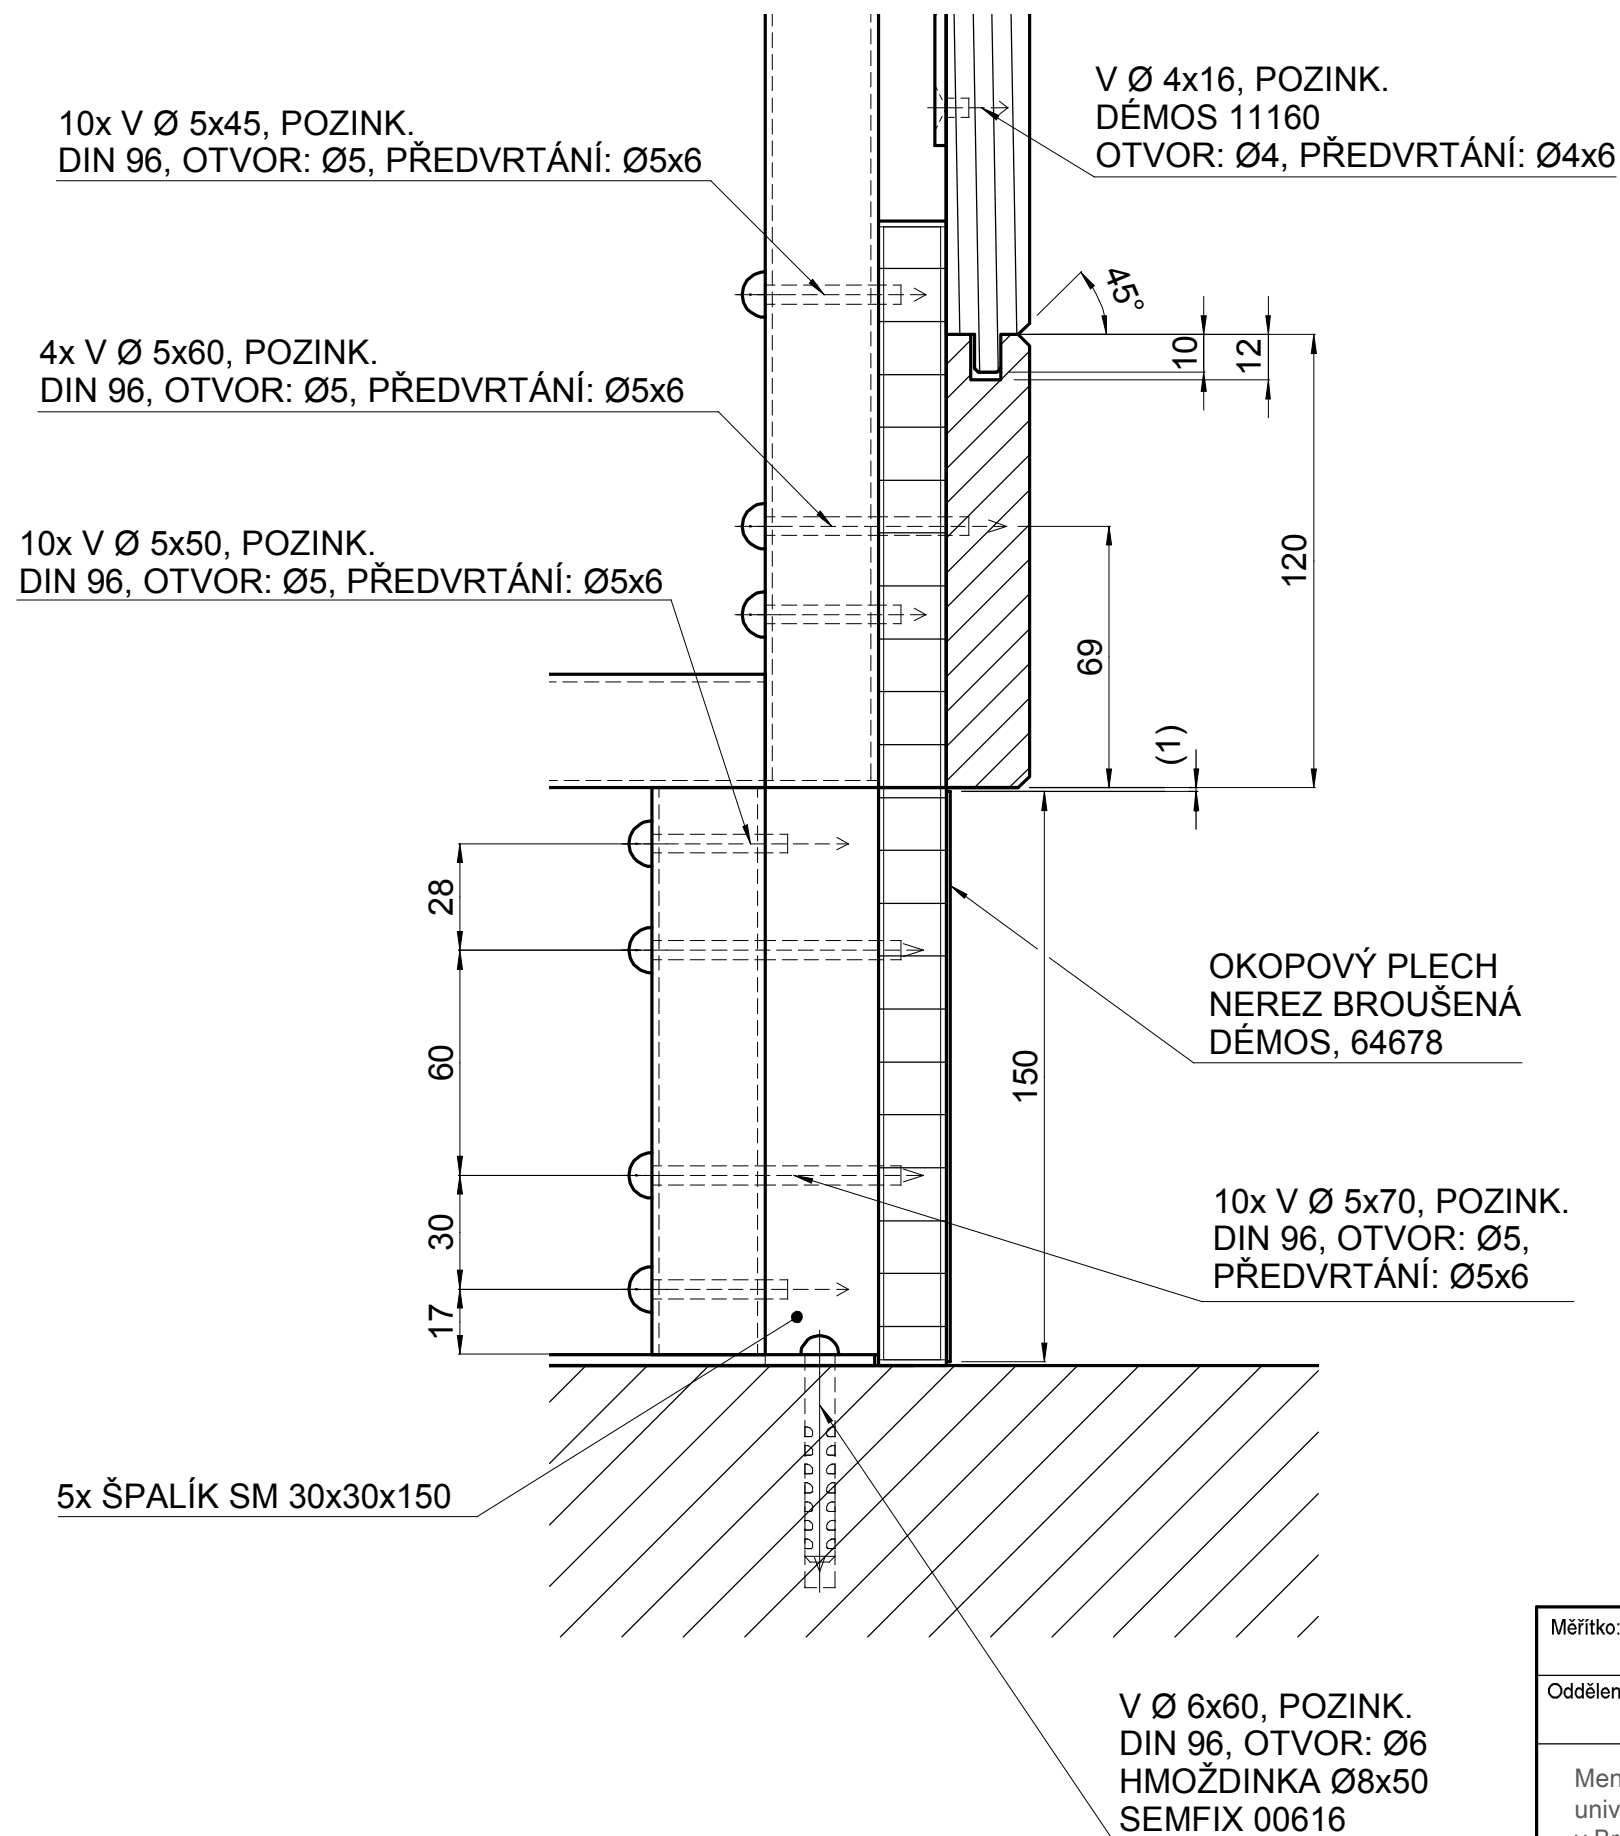

Měřítko: 1:15	Navrh: Alžběta Kulliková	Kreslil: Alžběta Kulliková	Přezkoušel:	Promítání:
Oddělení: Ústav nábytku designu a bydlení		Druh dokumentu: Konstrukční výkres sestavy		Status dokumentu: Návrhový
Mendelova univerzita v Brně		Lesnická a dřevařská fakulta		Název, doplňující název: Barový pult
Číslo dokumentu: 1-01		Změna:	Datum vydání: 12-01-2017	Jazyk: CZ
				List: 1/5

04 (1:1)

03 (1:1)

Měřítko: 1:1	Navrh: Alžběta Kulíková	Kreslil: Alžběta Kulíková	Přezkoušel:	Promítání:
Oddělení: Ústav nábytku designu a bydlení		Druh dokumentu: Konstrukční výkres sestavy	Status dokumentu: Návrhový	
Mendelova univerzita v Brně 		Název, doplňující název: Barový pult Vynesené podrobnosti	Číslo dokumentu: 1-03	
Změna: —	Datum vydání: 12-01-2017	Jazyk: CZ	List: 3/5	

02 (1:2)

06 (1:2)

Měřítko: 1:2	Navrhli: Alžběta Kulíková	Kreslil: Alžběta Kulíková	Přezkoušel:	Promítání:
Oddělení: Ústav nábytku designu a bydlení		Druh dokumentu: Konstrukční výkres sestavy	Status dokumentu: Návrhový	
Mendelova univerzita v Brně		Název, doplňující název: Barový pult Vynesené podrobnosti	Číslo dokumentu: 1-04	
		Změna: —	Datum vydání: 12-01-2017	Jazyk: CZ
			List: 4/5	

07 (1:2)

08 (1:2)

Měřítko: 1:2	Navrh: Alžběta Kulíková	Kreslil: Alžběta Kulíková	Přezkoušel:	Promítání:
Oddělení: Ústav nábytku designu a bydlení		Druh dokumentu: Konstrukční výkres sestavy	Status dokumentu: Návrhový	
Mendelova univerzita v Brně		Název, doplňující název: Barový pult Vynesené podrobnosti	Číslo dokumentu: 1-05	
			Změna: —	Datum vydání: 12-01-2017
			Jazyk: CZ	List: 5/5