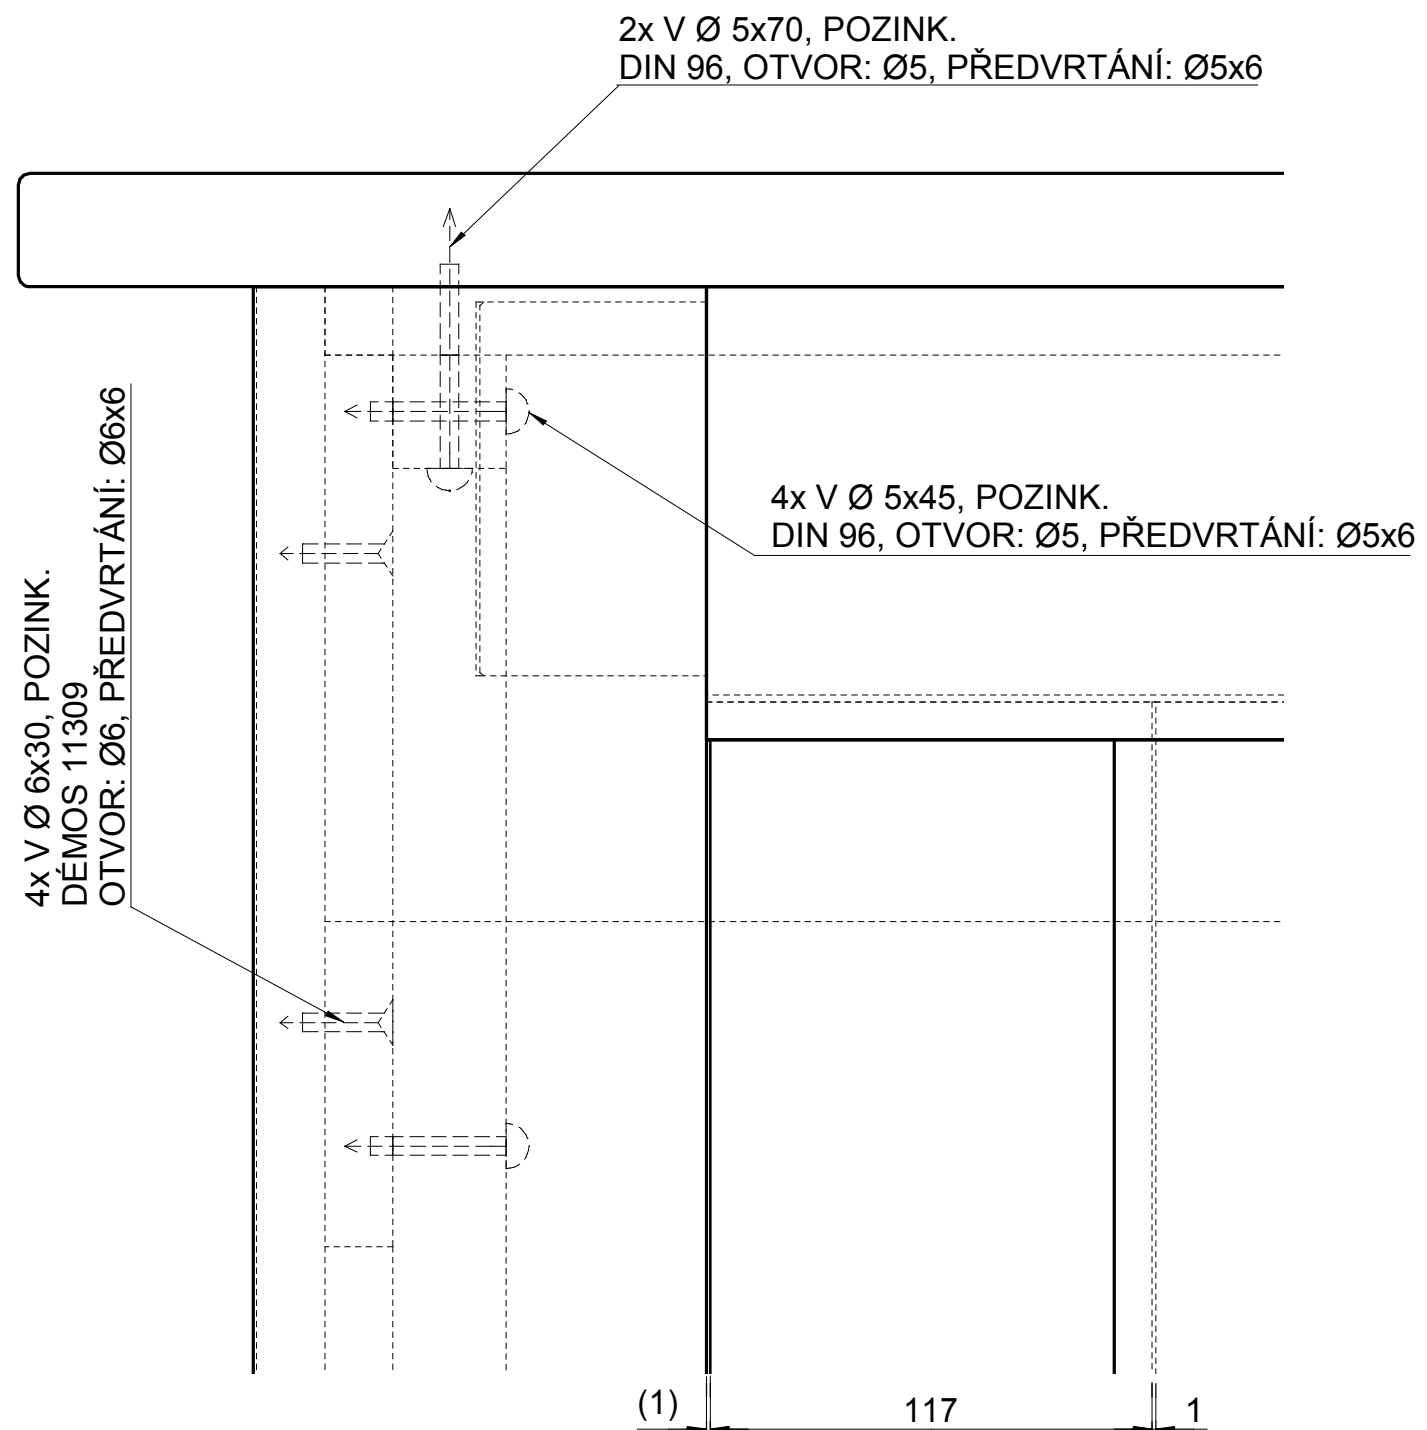

- SERVÍROVACÍ DESKA: SP - DB 30, NTP 3/x
- BOČNÍ KRYCÍ DESKA: SP - DB 18, NTP 3/x
- VLYSY RÁMU, LIŠTY: DB 22, NTP 3/x
- POMOČNÉ DESKY: DTD - L 18, BÍLÁ PE - DÉMOS 65024
- BOČNÍ PLOCHY DÍLCŮ: ABS HRANA 0,5; BÍLÁ PE - DÉMOS 76860
- VŠECHNY NEKÓTOVANÉ HRANY STRŽENY: 1x45°

Měřítko: 1:15	Navrh: Alžběta Kulliková	Kreslil: Alžběta Kulliková	Přezkoušel:	Promítání:
Oddělení: Ústav nábytku designu a bydlení		Druh dokumentu: Konstrukční výkres sestavy		Status dokumentu: Návrhový
Mendelova univerzita v Brně		Lesnická a dřevařská fakulta		Název, doplňující název: Barový pult
Číslo dokumentu: 1-01		Změna:	Datum vydání: 12-01-2017	Jazyk: CZ
				List: 1/5

05 (1:2)

01 (1:2)

Měřítko: 1:2	Navrhli: Alžběta Kulíková	Kreslil: Alžběta Kulíková	Přezkoušel:	Promítání:
Oddělení: Ústav nábytku designu a bydlení		Druh dokumentu: Konstrukční výkres sestavy	Status dokumentu: Návrhový	
Mendelova univerzita v Brně		Název, doplňující název: Barový pult Vynesené podrobnosti	Číslo dokumentu: 1-02	
Změna: —	Datum vydání: 12-01-2017	Jazyk: CZ	List: 2/5	

04 (1:1)

03 (1:1)

Měřítko: 1:1	Navrh: Alžběta Kulíková	Kreslil: Alžběta Kulíková	Přezkoušel:	Promítání:
Oddělení: Ústav nábytku designu a bydlení		Druh dokumentu: Konstrukční výkres sestavy	Status dokumentu: Návrhový	
Mendelova univerzita v Brně 		Název, doplňující název: Barový pult Vynesené podrobnosti	Číslo dokumentu: 1-03	
Změna: —	Datum vydání: 12-01-2017	Jazyk: CZ	List: 3/5	