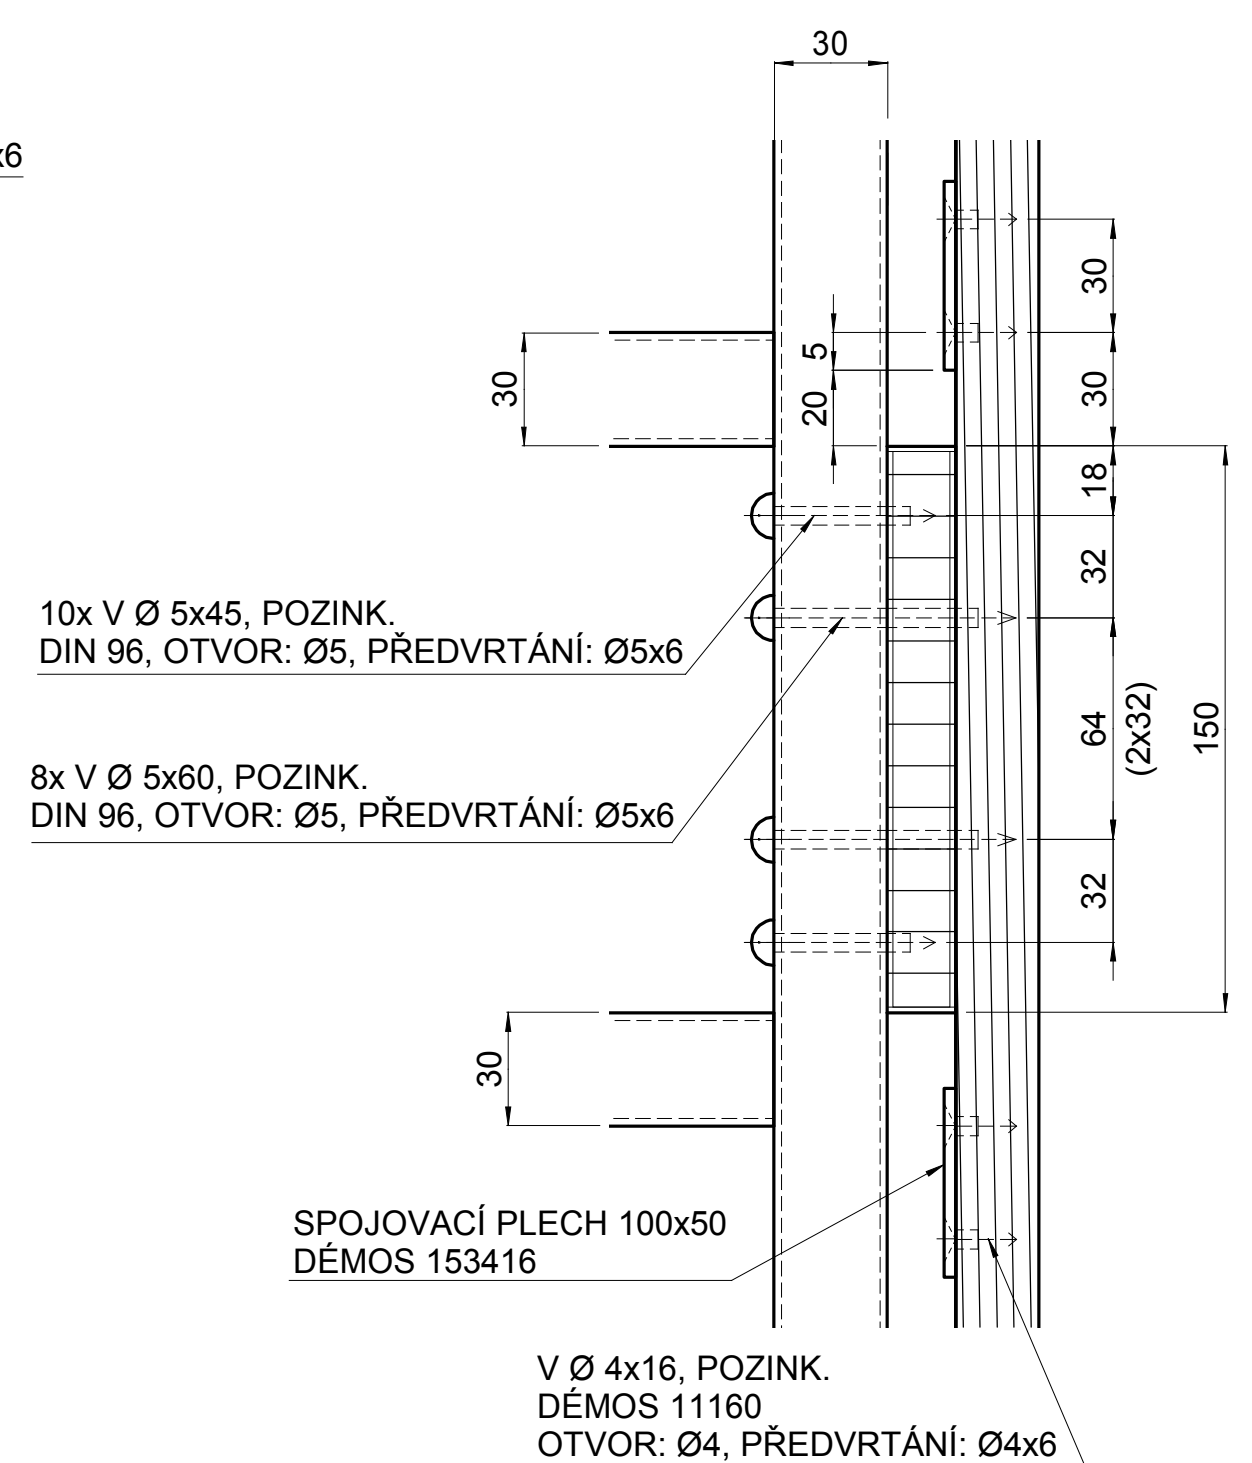

05 (1:2)

01 (1:2)

Měřítko: 1:2	Navrhli: Alžběta Kulíková	Kreslil: Alžběta Kulíková	Přezkoušel:	Promítání:
Oddělení: Ústav nábytku designu a bydlení		Druh dokumentu: Konstrukční výkres sestavy	Status dokumentu: Návrhový	
Mendelova univerzita v Brně		Název, doplňující název: Barový pult Vynesené podrobnosti	Číslo dokumentu: 1-02	
Změna: —	Datum vydání: 12-01-2017	Jazyk: CZ	List: 2/5	

04 (1:1)

03 (1:1)

Měřítko: 1:1	Navrh: Alžběta Kulíková	Kreslil: Alžběta Kulíková	Přezkoušel:	Promítání:
Oddělení: Ústav nábytku designu a bydlení		Druh dokumentu: Konstrukční výkres sestavy	Status dokumentu: Návrhový	
Mendelova univerzita v Brně 		Název, doplňující název: Barový pult Vynesené podrobnosti	Číslo dokumentu: 1-03	
Změna: —	Datum vydání: 12-01-2017	Jazyk: CZ	List: 3/5	

02 (1:2)

06 (1:2)

Měřítko: 1:2	Navrhli: Alžběta Kulíková	Kreslil: Alžběta Kulíková	Přezkoušel:	Promítání:
Oddělení: Ústav nábytku designu a bydlení		Druh dokumentu: Konstrukční výkres sestavy	Status dokumentu: Návrhový	
Mendelova univerzita v Brně		Název, doplňující název: Barový pult Vynesené podrobnosti	Číslo dokumentu: 1-04	
		Změna: —	Datum vydání: 12-01-2017	Jazyk: CZ
			List: 4/5	

07 (1:2)

08 (1:2)

Měřítko: 1:2	Navrh: Alžběta Kulíková	Kreslil: Alžběta Kulíková	Přezkoušel:	Promítání:
Oddělení: Ústav nábytku designu a bydlení		Druh dokumentu: Konstrukční výkres sestavy	Status dokumentu: Návrhový	
Mendelova univerzita v Brně		Název, doplňující název: Barový pult Vynesené podrobnosti	Číslo dokumentu: 1-05	
			Změna: —	Datum vydání: 12-01-2017
			Jazyk: CZ	List: 5/5