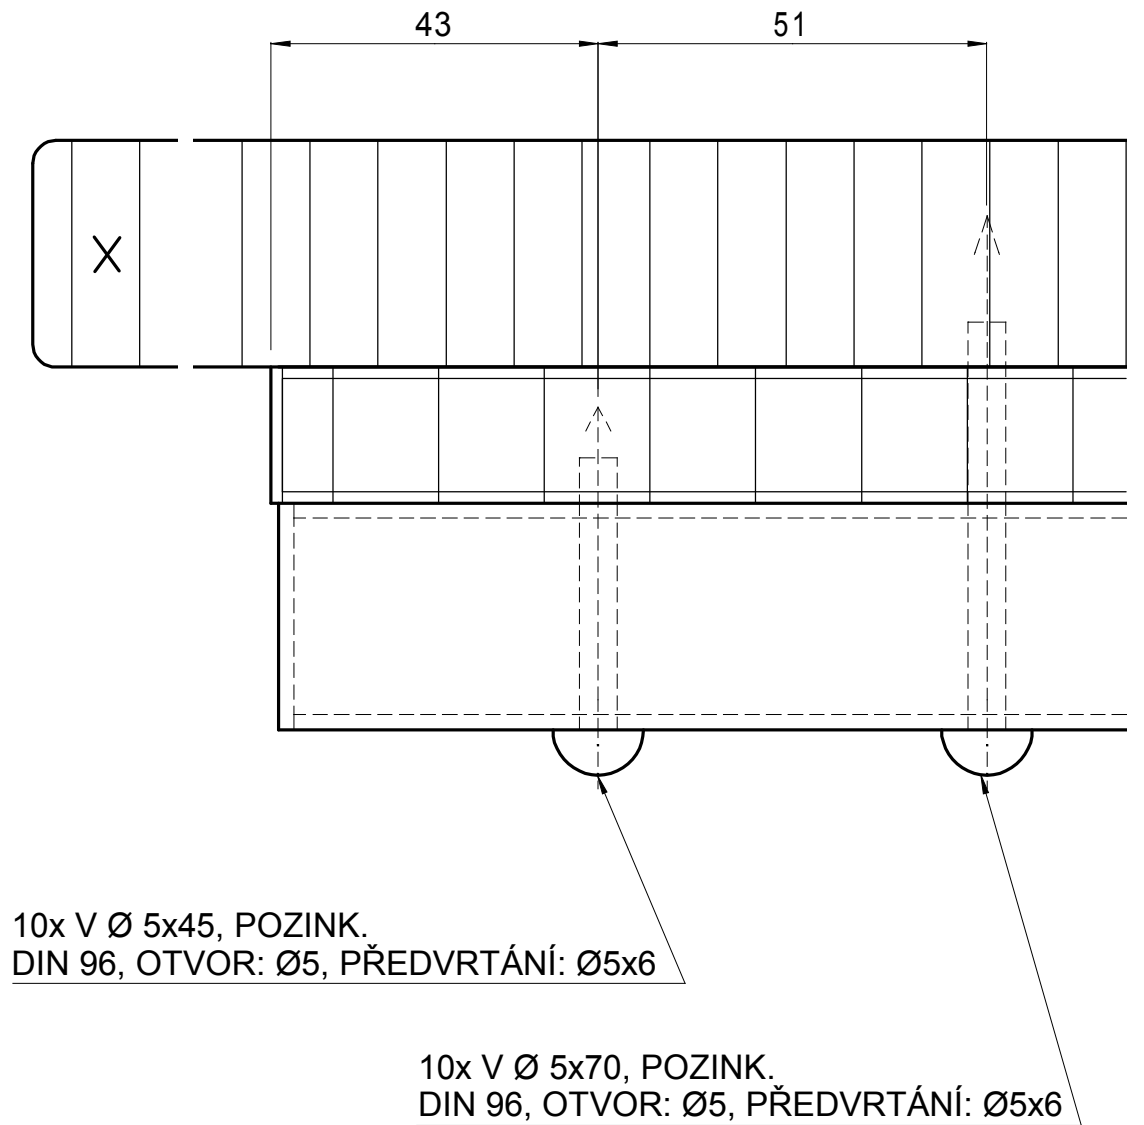

Měřítko: 1:15	Navrh: Alžběta Kulliková	Kreslil: Alžběta Kulliková	Přezkoušel:	Promítání:
Oddělení: Ústav nábytku designu a bydlení		Druh dokumentu: Konstrukční výkres sestavy		Status dokumentu: Návrhový
Mendelova univerzita v Brně		Lesnická a dřevařská fakulta		Název, doplňující název: Barový pult
Číslo dokumentu: 1-01		Změna:	Datum vydání: 12-01-2017	Jazyk: CZ
				List: 1/5

05 (1:2)

01 (1:2)

Měřítko: 1:2	Navrhli: Alžběta Kulíková	Kreslil: Alžběta Kulíková	Přezkoušel:	Promítání:
Oddělení: Ústav nábytku designu a bydlení		Druh dokumentu: Konstrukční výkres sestavy	Status dokumentu: Návrhový	
Mendelova univerzita v Brně		Název, doplňující název: Barový pult Vynesené podrobnosti	Číslo dokumentu: 1-02	
Změna: —	Datum vydání: 12-01-2017	Jazyk: CZ	List: 2/5	

04 (1:1)

03 (1:1)

Měřítko: 1:1	Navrh: Alžběta Kulíková	Kreslil: Alžběta Kulíková	Přezkoušel:	Promítání:
Oddělení: Ústav nábytku designu a bydlení		Druh dokumentu: Konstrukční výkres sestavy	Status dokumentu: Návrhový	
Mendelova univerzita v Brně 		Název, doplňující název: Barový pult Vynesené podrobnosti	Číslo dokumentu: 1-03	
Změna: —	Datum vydání: 12-01-2017	Jazyk: CZ	List: 3/5	

02 (1:2)

06 (1:2)

Měřítko: 1:2	Navrhli: Alžběta Kulíková	Kreslil: Alžběta Kulíková	Přezkoušel:	Promítání:
Oddělení: Ústav nábytku designu a bydlení		Druh dokumentu: Konstrukční výkres sestavy	Status dokumentu: Návrhový	
Mendelova univerzita v Brně		Název, doplňující název: Barový pult Vynesené podrobnosti	Číslo dokumentu: 1-04	
		Změna: —	Datum vydání: 12-01-2017	Jazyk: CZ
			List: 4/5	