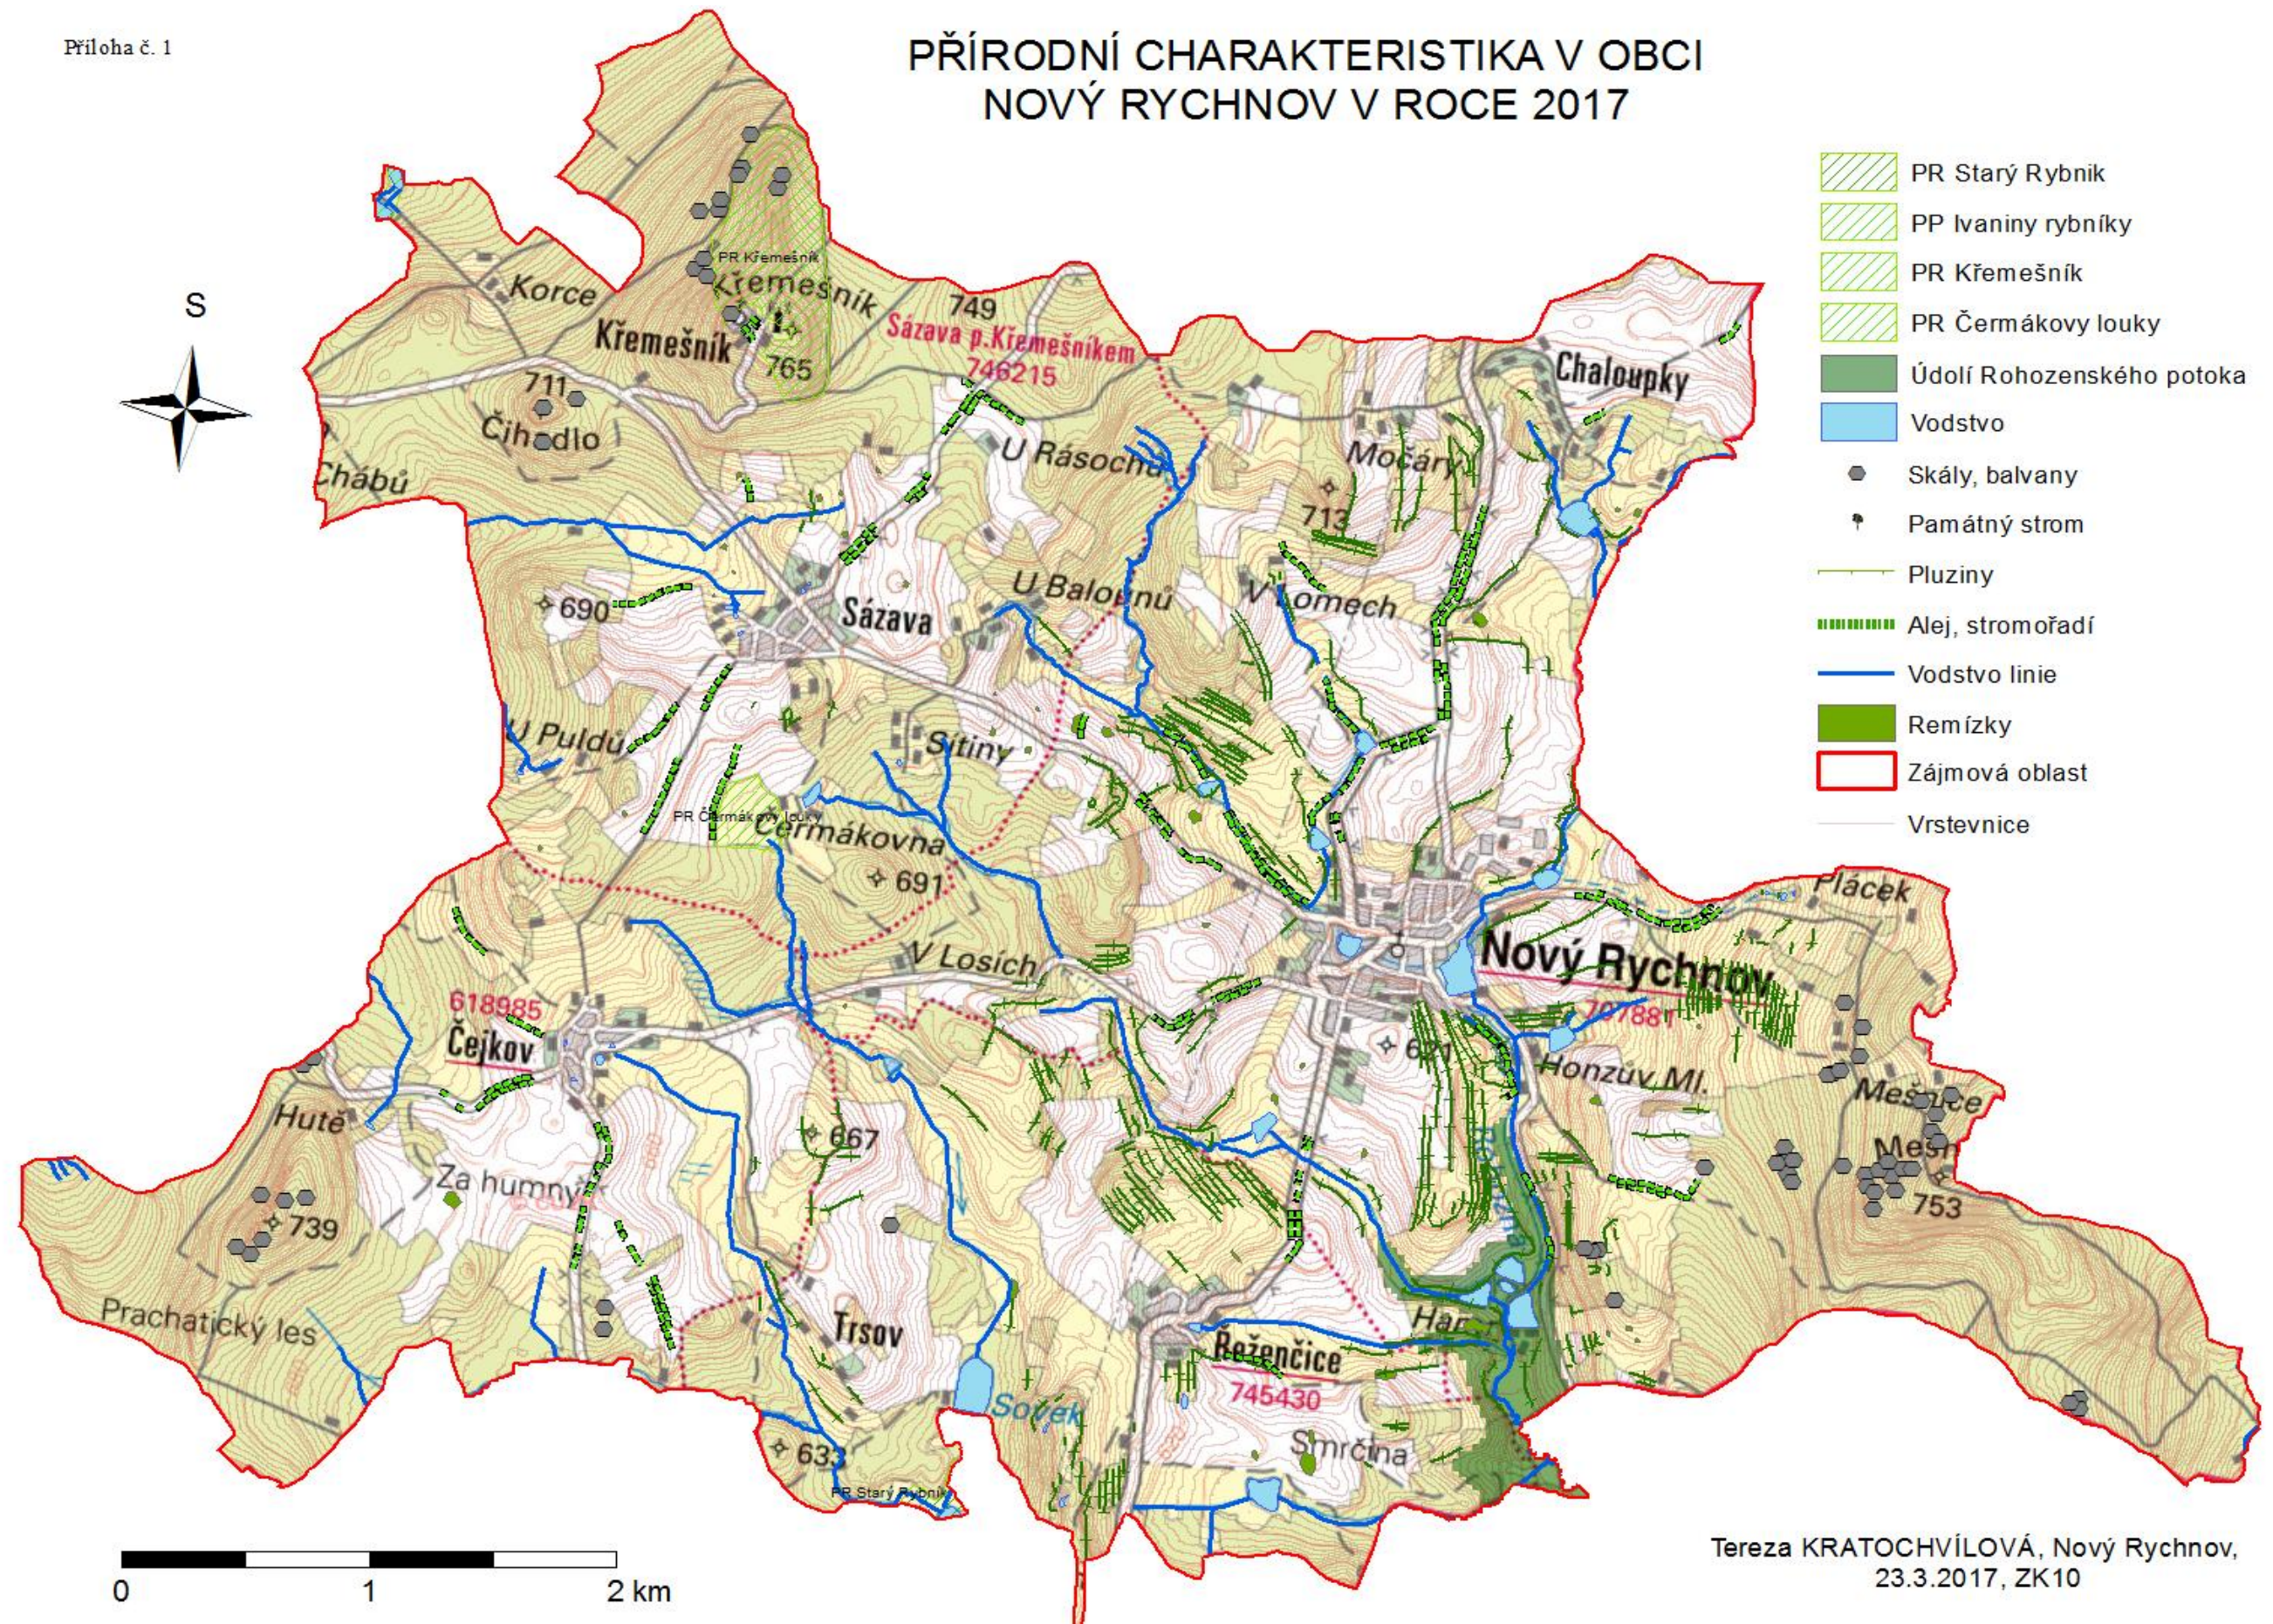

PŘÍRODNÍ CHARAKTERISTIKA V OBCI NOVÝ RYCHNOV V ROCE 2017

Tereza KRATOCHVÍLOVÁ, Nový Rychnov,
23.3.2017, ZK10

KULTURNÍ A HISTORICKÁ CHARAKTERISTIKA V NOVÉM RYCHNOVĚ V ROCE 2017

VIZUÁLNÍ CHARAKTERISTIKA V NOVÉM RYCHNOVĚ V ROCE 2017

Tereza KRATOCHVÍLOVÁ, Nový Rychnov,
3.4.2017, ZM10