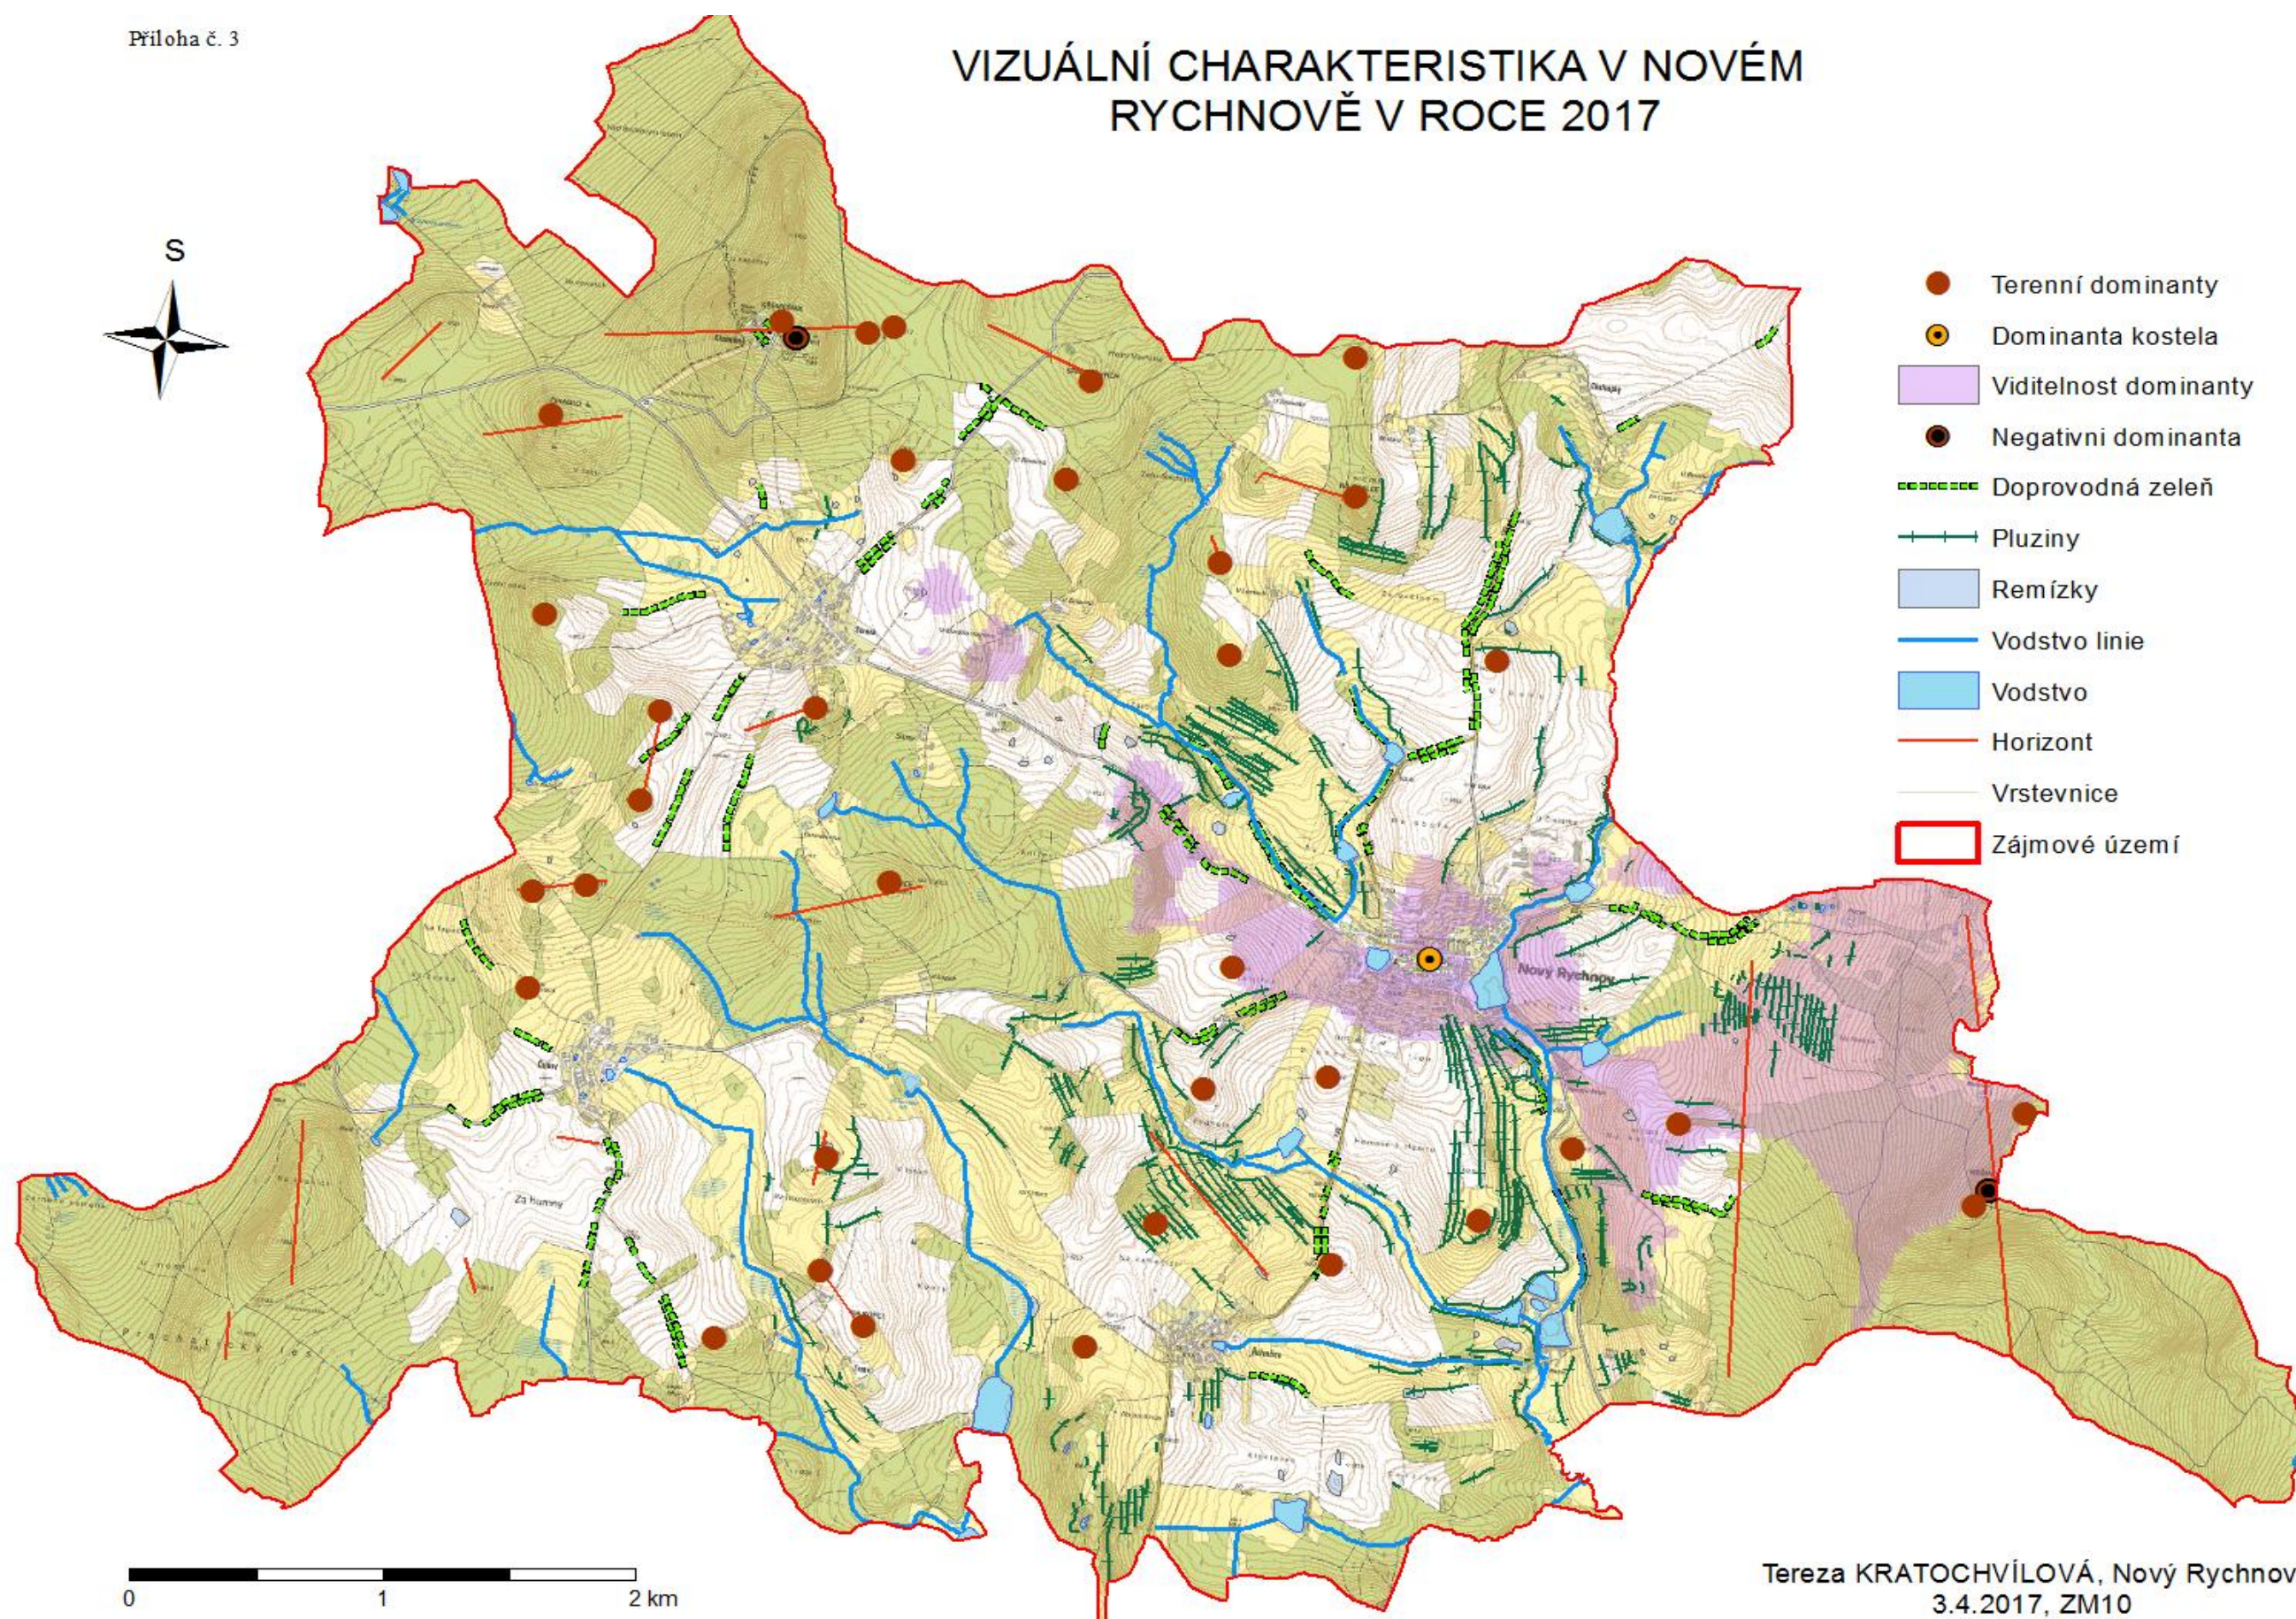

PŘÍRODNÍ CHARAKTERISTIKA V OBCI NOVÝ RYCHNOV V ROCE 2017

Tereza KRATOCHVÍLOVÁ, Nový Rychnov,
23.3.2017, ZK10

KULTURNÍ A HISTORICKÁ CHARAKTERISTIKA V NOVÉM RYCHNOVĚ V ROCE 2017

VIZUÁLNÍ CHARAKTERISTIKA V NOVÉM RYCHNOVĚ V ROCE 2017

Tereza KRATOCHVÍLOVÁ, Nový Rychnov,
3.4.2017, ZM10