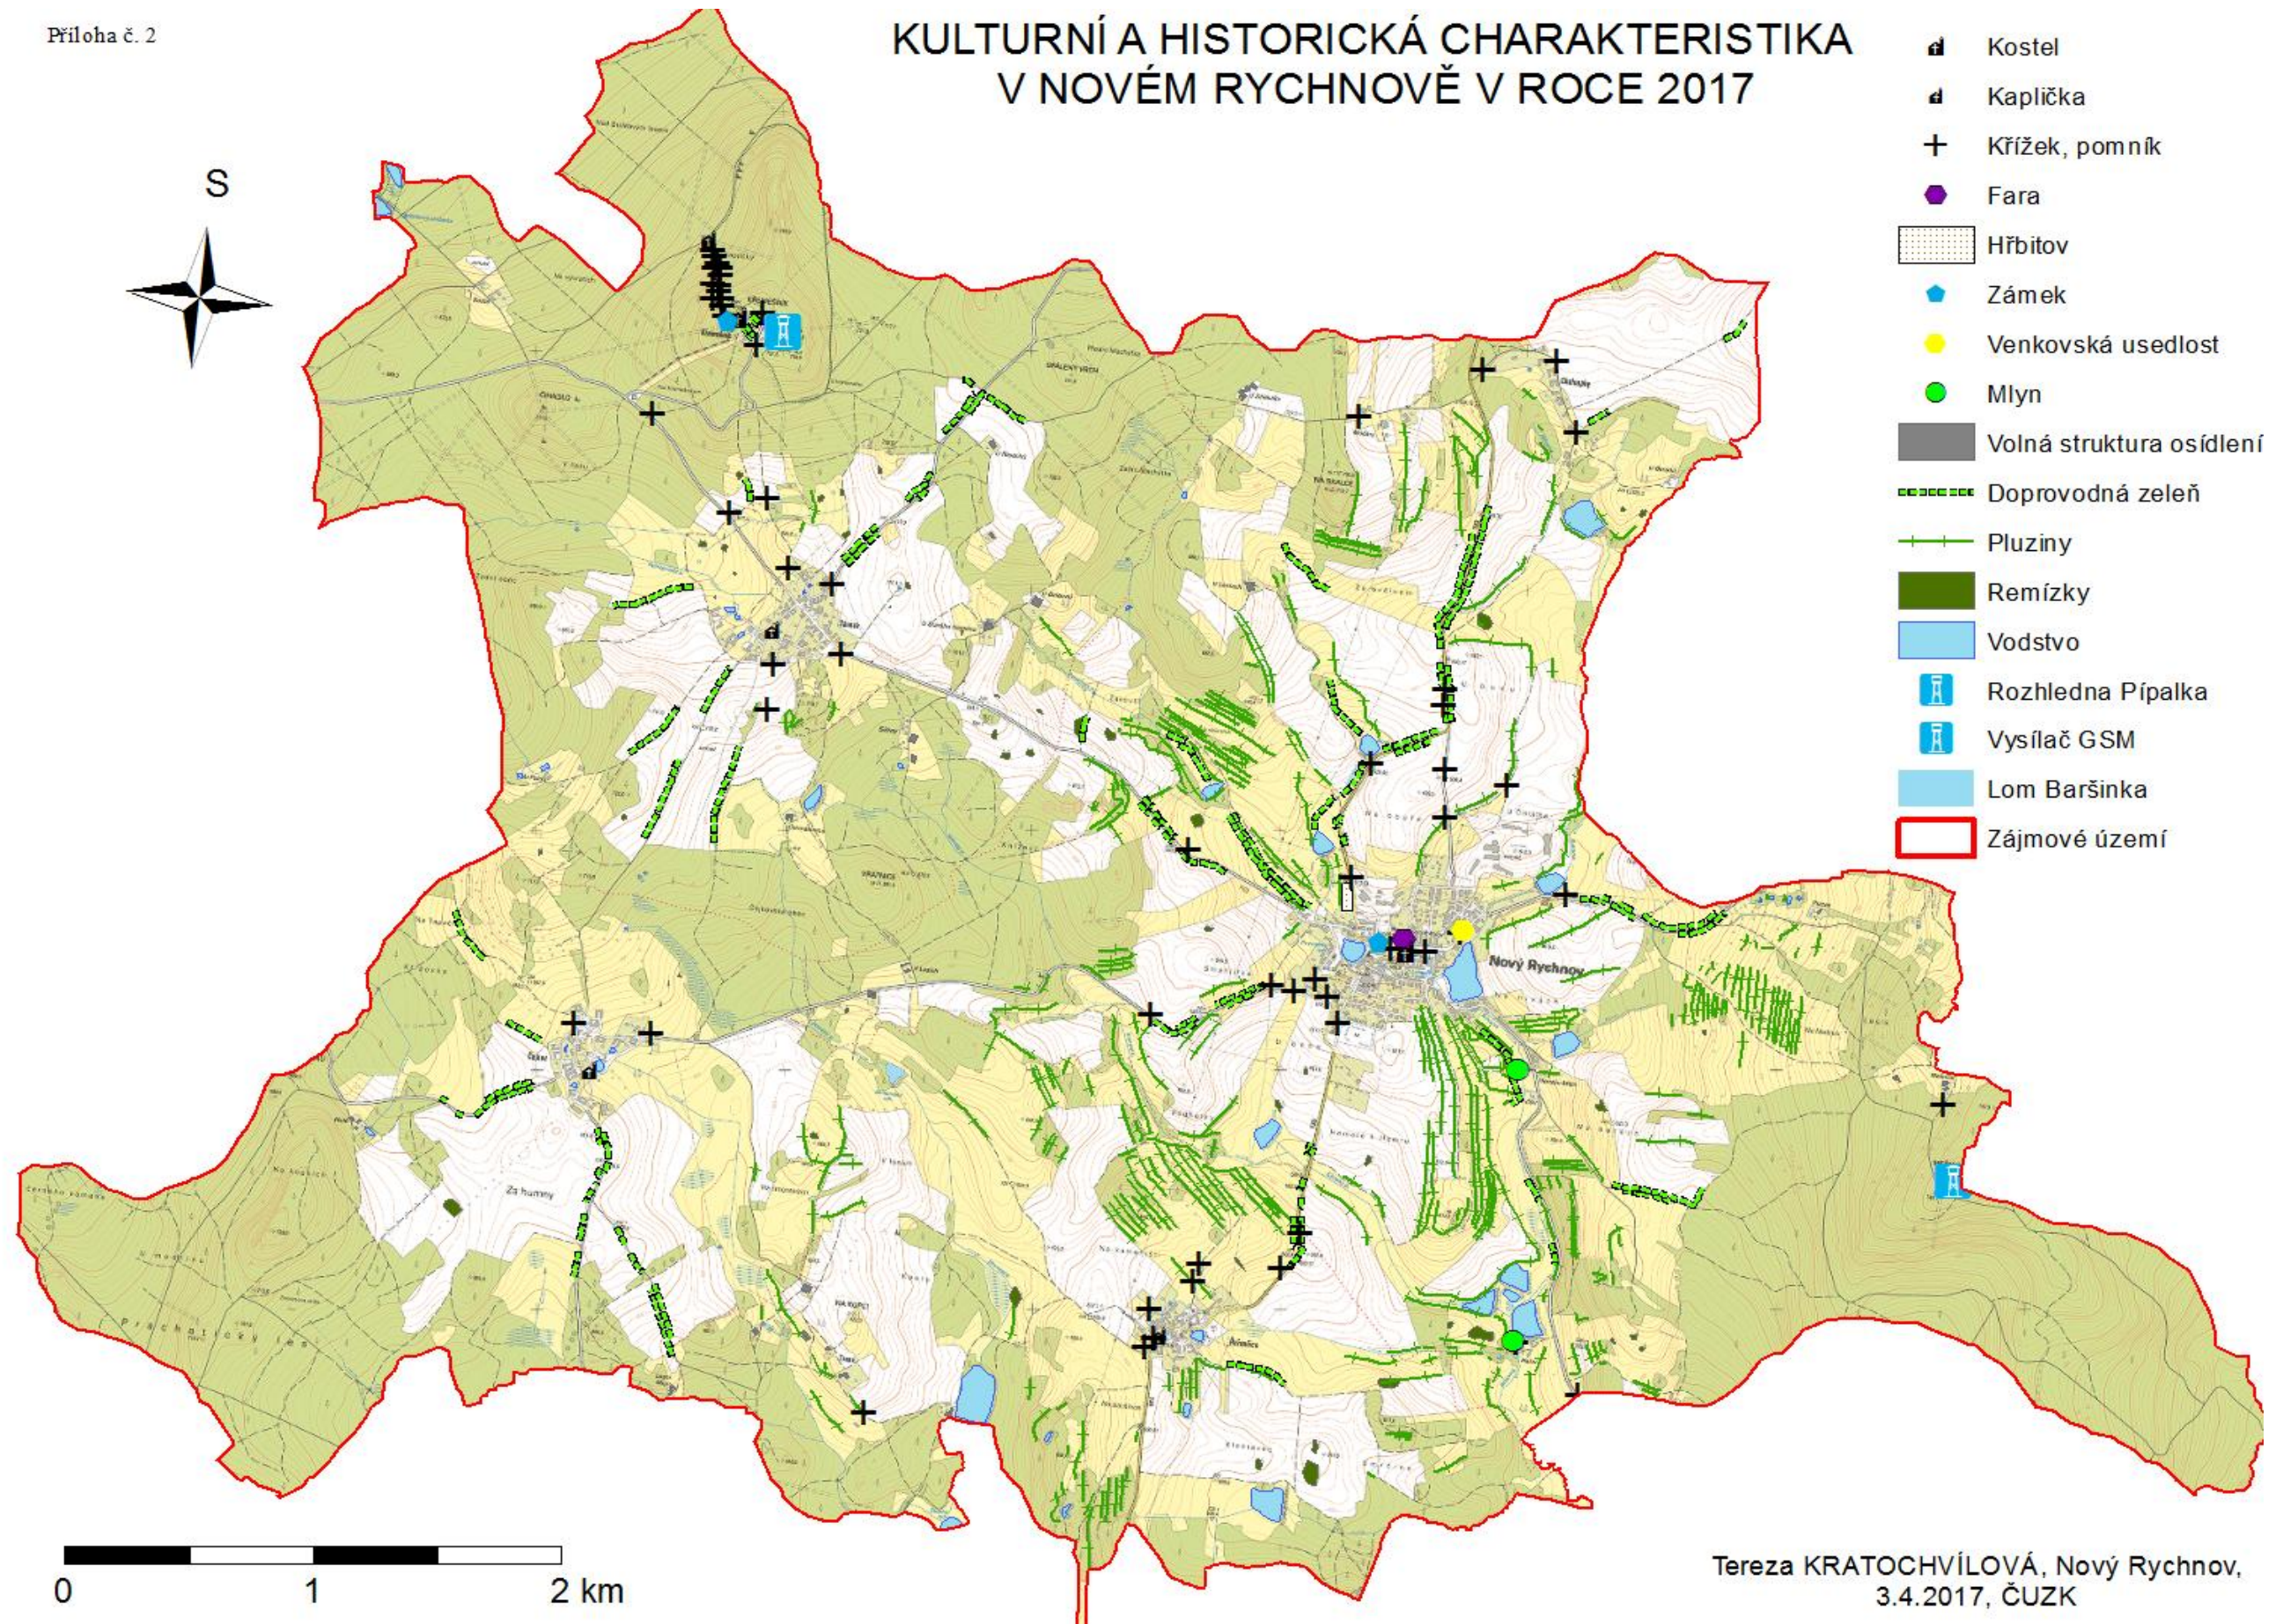

PŘÍRODNÍ CHARAKTERISTIKA V OBCI NOVÝ RYCHNOV V ROCE 2017

Tereza KRATOCHVÍLOVÁ, Nový Rychnov,
23.3.2017, ZK10

KULTURNÍ A HISTORICKÁ CHARAKTERISTIKA V NOVÉM RYCHNOVĚ V ROCE 2017

VIZUÁLNÍ CHARAKTERISTIKA V NOVÉM RYCHNOVĚ V ROCE 2017

Tereza KRATOCHVÍLOVÁ, Nový Rychnov,
3.4.2017, ZM10