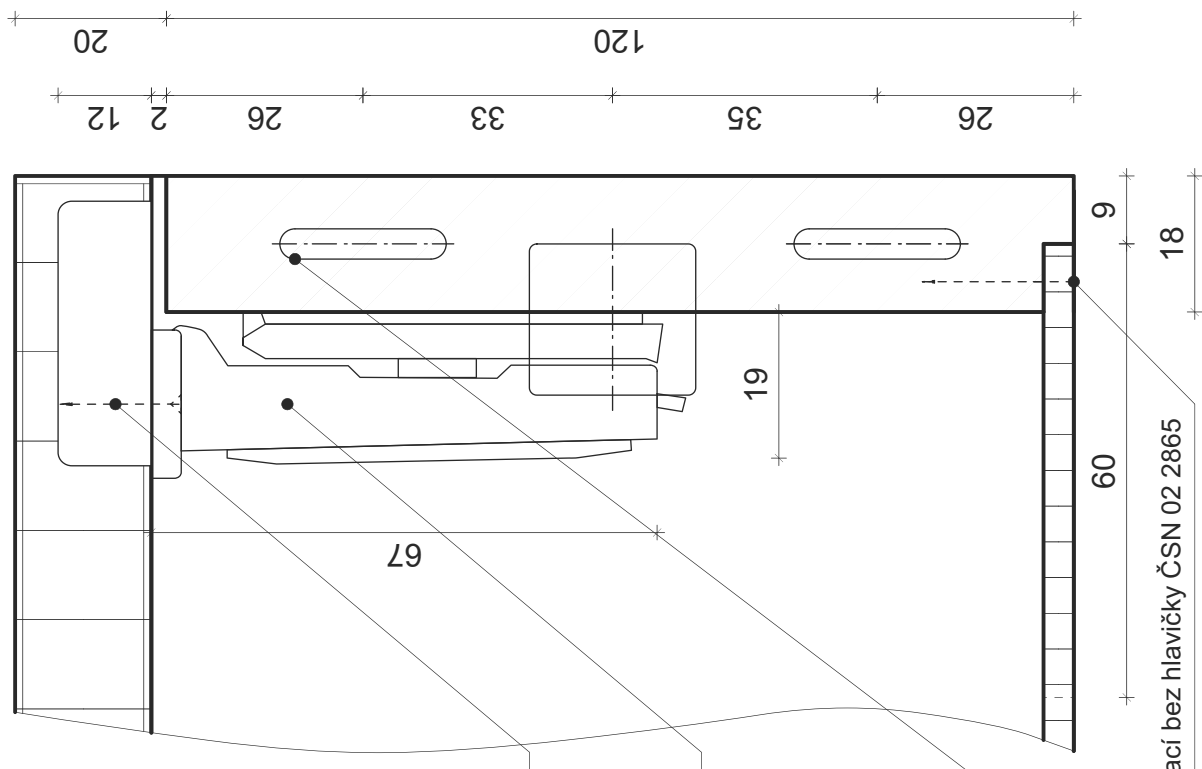

C - C

160 / 240

B - B

A - A

Kolíkové spoje lepeny;
 Nohy: DB 55; NTP 5/x;
 Luby: DB 40x100; NTP 5/x;
 Čela a boky: DB 18; NTP 5/x;
 Stolová deska: PDP - DB 18; hrany DB dýha tl. 1; NTP 5/x;
 Dno: PDP - DB 4; NTP 5/x;
 Vnitřní příčky: DB 18; NTP 5/x;
 Výztuže: DB 10, NTP 5/X;
 Všechny ostatní ostré hrany strženy: 1x45°
 viz související výkres č. 1- 001, 1- 003, 1-004

Měřítko: 1:10	Navrhl: Bc. Pavla Nováková	Poslední revize:
	Kreslil: Bc. Pavla Nováková	
	Kontroloval:	
MENDELOVA UNIVERZITA V BRNĚ	Název výrobku: PSACÍ STŮL P.S.	Číslo položky:
	Obsah výkresu: PSACÍ STŮL	Číslo výkresu: 1-002
		Revize: —

01 (1:1)

NOHA (1:5)

03 (1:1)

Hřebík nastřelovací bez hlavíčky ČSN 02 2865

Kolíkové spoje lepeny;
 Nohy: DB 55; NTP 5/x;
 Luby: DB 40x100; NTP 5/x;
 Čela a boky: DB 18; NTP 5/x;
 Stolová deska: PDP - DB 18, hrany DB dýha tl. 1; NTP 5/x;
 Dno: PDP - DB 4; NTP 5/x;
 Vnitřní příčky: DB 18; NTP 5/x;
 Výztuže: DB 10, NTP 5/X;
 Všechny ostatní ostré hrany strženy: 1x45°
 viz související výkres č. 1-001, 1-002, 1-004

Měřítko: 1:5,1:1	Navrhl: Bc. Pavla Nováková	Poslední revize:
	Kreslil: Bc. Pavla Nováková	
	Kontroloval:	
Název výrobku: MENDELOVA UNIVERZITA V BRNĚ	Název výrobku: PSACÍ STŮL P.S.	Promítání:
	Obsah výkresu: PSACÍ STŮL	Číslo výkresu: 1 - 003
		Revize: —