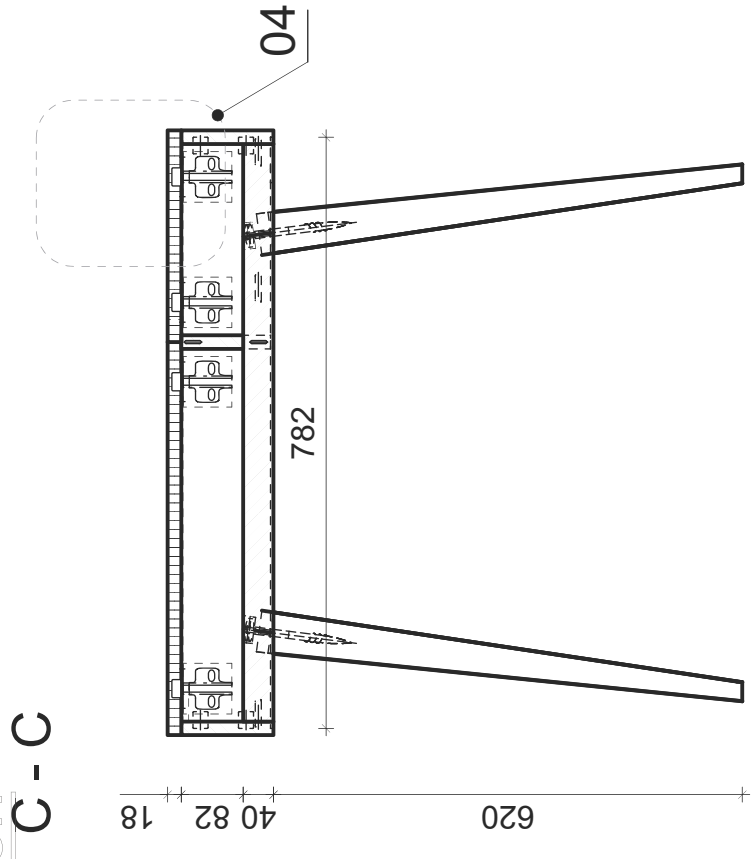

Kolíkové spoje lepeny;
 Nohy: DB 55; NTP 5/x;
 Luby: DB 40x100; NTP 5/x;
 Čela a boky: DB 18; NTP 5/x;
 Stolová deska: PDP - DB 18, hrany DB dýha tl. 1; NTP 5/x;
 Dno: PDP - DB 4; NTP 5/x;
 Vnitřní příčky: DB 18; NTP 5/x;
 Výztuže: DB 10, NTP 5/X;
 Všechny ostatní ostré hrany stříženy: 1x45°
 viz související výkres č. 1-002, 1-003, 1-004

Měřítko: 1:10	Navní: Bc. Pavla Nováková	Poslední revize:
	Kreslí: Bc. Pavla Nováková	
	Kontroloval:	
MENDELOVA UNIVERZITA V BRNĚ	Název výrobku: PSACÍ STŮL P.S.	Číslo položky:
	Obsah výkresu: PSACÍ STŮL	
	Promítání: 	Revize: 1-001
	Číslo výkresu: 1-001	

C - C

160 / 240

B - B

A - A

Kolíkové spoje lepeny;
 Nohy: DB 55; NTP 5/x;
 Luby: DB 40x100; NTP 5/x;
 Čela a boky: DB 18; NTP 5/x;
 Stolová deska: PDP - DB 18; hrany DB dýha tl. 1; NTP 5/x;
 Dno: PDP - DB 4; NTP 5/x;
 Vnitřní příčky: DB 18; NTP 5/x;
 Výztuže: DB 10, NTP 5/X;
 Všechny ostatní ostré hrany strženy: 1x45°
 viz související výkres č. 1- 001, 1- 003, 1-004

Měřítko: 1:10	Navrhl: Bc. Pavla Nováková	Poslední revize:
	Kreslil: Bc. Pavla Nováková	
	Kontroloval:	
MENDELOVA UNIVERZITA V BRNĚ	Název výrobku: PSACÍ STŮL P.S.	Číslo položky:
	Obsah výkresu: PSACÍ STŮL	Číslo výkresu: 1-002
		Revize: —