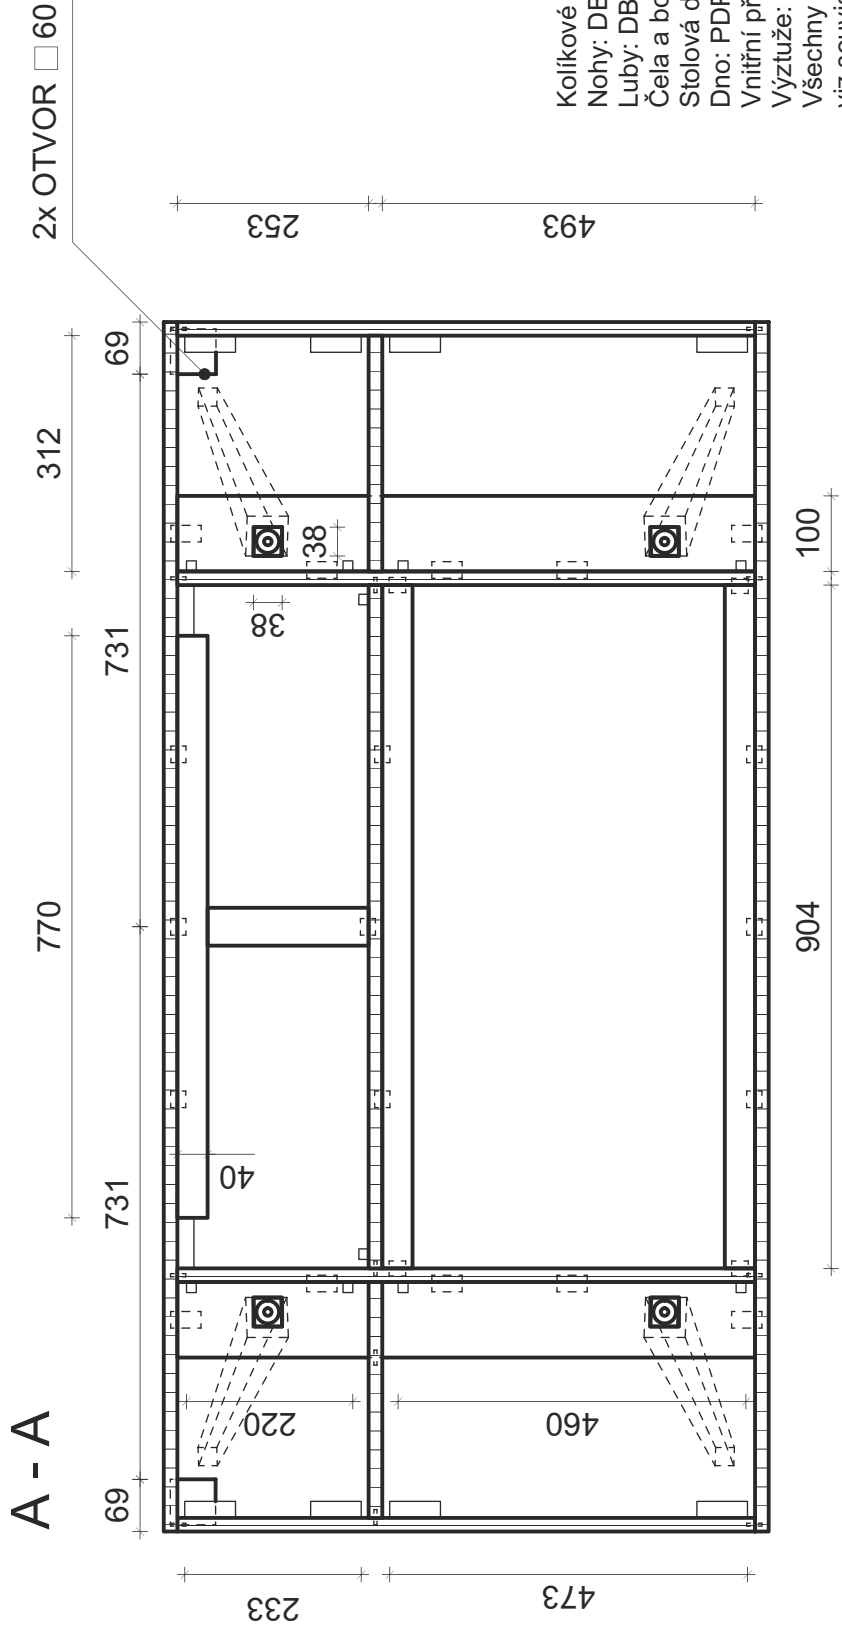

Kolíkové spoje lepeny;
 Nohy: DB 55; NTP 5/x;
 Luby: DB 40x100; NTP 5/x;
 Čela a boky: DB 18; NTP 5/x;
 Stolová deska: PDP - DB 18, hrany DB dýha tl. 1; NTP 5/x;
 Dno: PDP - DB 4; NTP 5/x;
 Vnitřní příčky: DB 18; NTP 5/x;
 Výztuže: DB 10, NTP 5/X;
 Všechny ostatní ostré hrany stříženy: 1x45°
 viz související výkres č. 1-002, 1-003, 1-004

Měřítko: 1:10	Navní: Bc. Pavla Nováková	Poslední revize:
	Kreslí: Bc. Pavla Nováková	
	Kontroloval:	
MENDELOVA UNIVERZITA V BRNĚ	Název výrobku: PSACÍ STŮL P.S.	Číslo položky:
	Obsah výkresu: PSACÍ STŮL	
	Promítání: 	Revize: 1-001
	Číslo výkresu: 1-001	

C - C

160 / 240

B - B

A - A

Kolíkové spoje lepeny;
 Nohy: DB 55; NTP 5/x;
 Luby: DB 40x100; NTP 5/x;
 Čela a boky: DB 18; NTP 5/x;
 Stolová deska: PDP - DB 18; hrany DB dýha tl. 1; NTP 5/x;
 Dno: PDP - DB 4; NTP 5/x;
 Vnitřní příčky: DB 18; NTP 5/x;
 Výztuže: DB 10, NTP 5/X;
 Všechny ostatní ostré hrany strženy: 1x45°
 viz související výkres č. 1- 001, 1- 003, 1-004

Měřítko: 1:10	Navrhl: Bc. Pavla Nováková	Poslední revize:
	Kreslil: Bc. Pavla Nováková	
	Kontroloval:	
MENDELOVA UNIVERZITA V BRNĚ	Název výrobku: PSACÍ STŮL P.S.	Číslo položky:
	Obsah výkresu: PSACÍ STŮL	Číslo výkresu: 1-002
		Revize: —