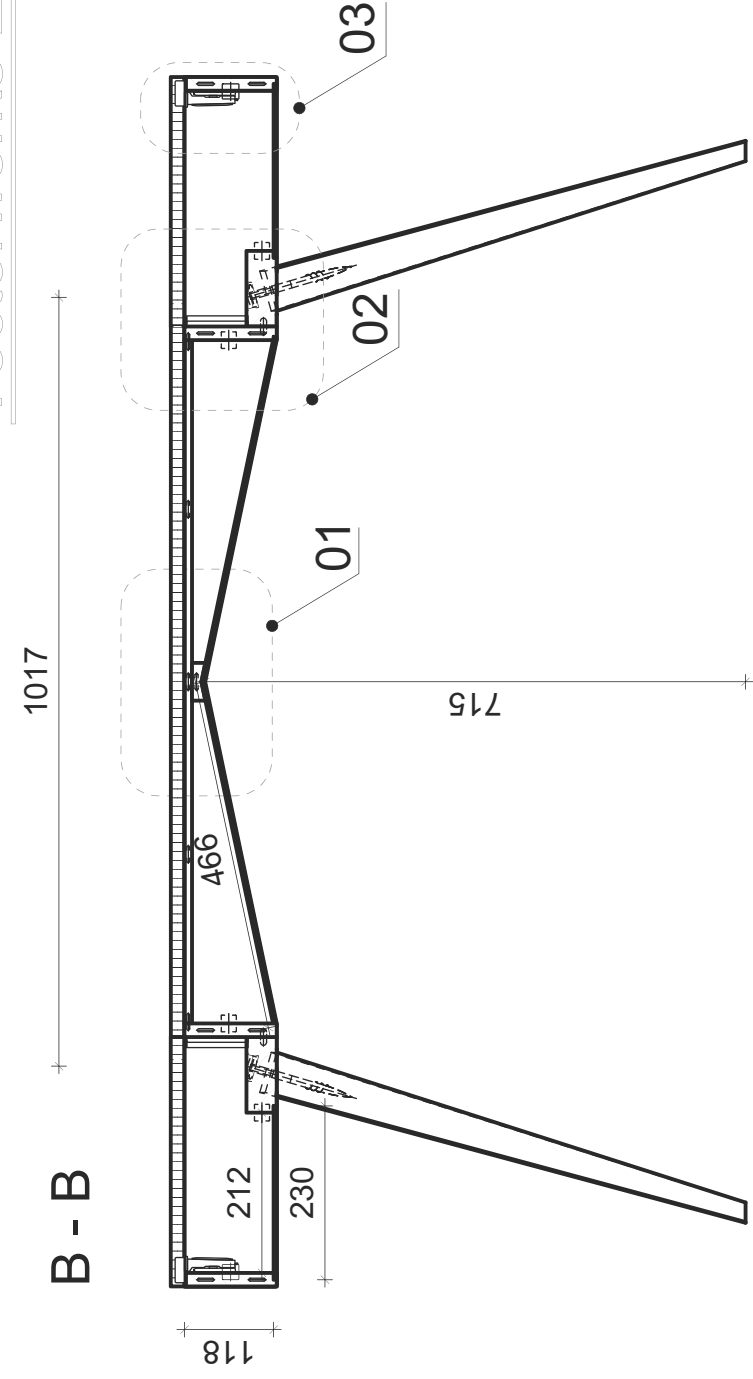

Kolíkové spoje lepeny;
 Nohy: DB 55; NTP 5/x;
 Luby: DB 40x100; NTP 5/x;
 Čela a boky: DB 18; NTP 5/x;
 Stolová deska: PDP - DB 18, hrany DB dýha tl. 1; NTP 5/x;
 Dno: PDP - DB 4; NTP 5/x;
 Vnitřní příčky: DB 18; NTP 5/x;
 Výztuže: DB 10, NTP 5/X;
 Všechny ostatní ostré hrany stříženy: 1x45°
 viz související výkres č. 1-002, 1-003, 1-004

Měřítko: 1:10	Navní: Bc. Pavla Nováková	Poslední revize:
	Kreslí: Bc. Pavla Nováková	
	Kontroloval:	
MENDELOVA UNIVERZITA V BRNĚ	Název výrobku: PSACÍ STŮL P.S.	Číslo položky:
	Obsah výkresu: PSACÍ STŮL	
	Promítání: 	Revize: 1-001
	Číslo výkresu: 1-001	

C - C

160 / 240

B - B

A - A

Kolíkové spoje lepeny;
 Nohy: DB 55; NTP 5/x;
 Luby: DB 40x100; NTP 5/x;
 Čela a boky: DB 18; NTP 5/x;
 Stolová deska: PDP - DB 18; hrany DB dýha tl. 1; NTP 5/x;
 Dno: PDP - DB 4; NTP 5/x;
 Vnitřní příčky: DB 18; NTP 5/x;
 Výztuže: DB 10, NTP 5/X;
 Všechny ostatní ostré hrany strženy: 1x45°
 viz související výkres č. 1- 001, 1- 003, 1-004

Měřítko: 1:10	Navrhl: Bc. Pavla Nováková	Poslední revize:
	Kreslil: Bc. Pavla Nováková	
	Kontroloval:	
MENDELOVA UNIVERZITA V BRNĚ	Název výrobku: PSACÍ STŮL P.S.	Číslo položky:
	Obsah výkresu: PSACÍ STŮL	Číslo výkresu: 1-002
		Revize: —