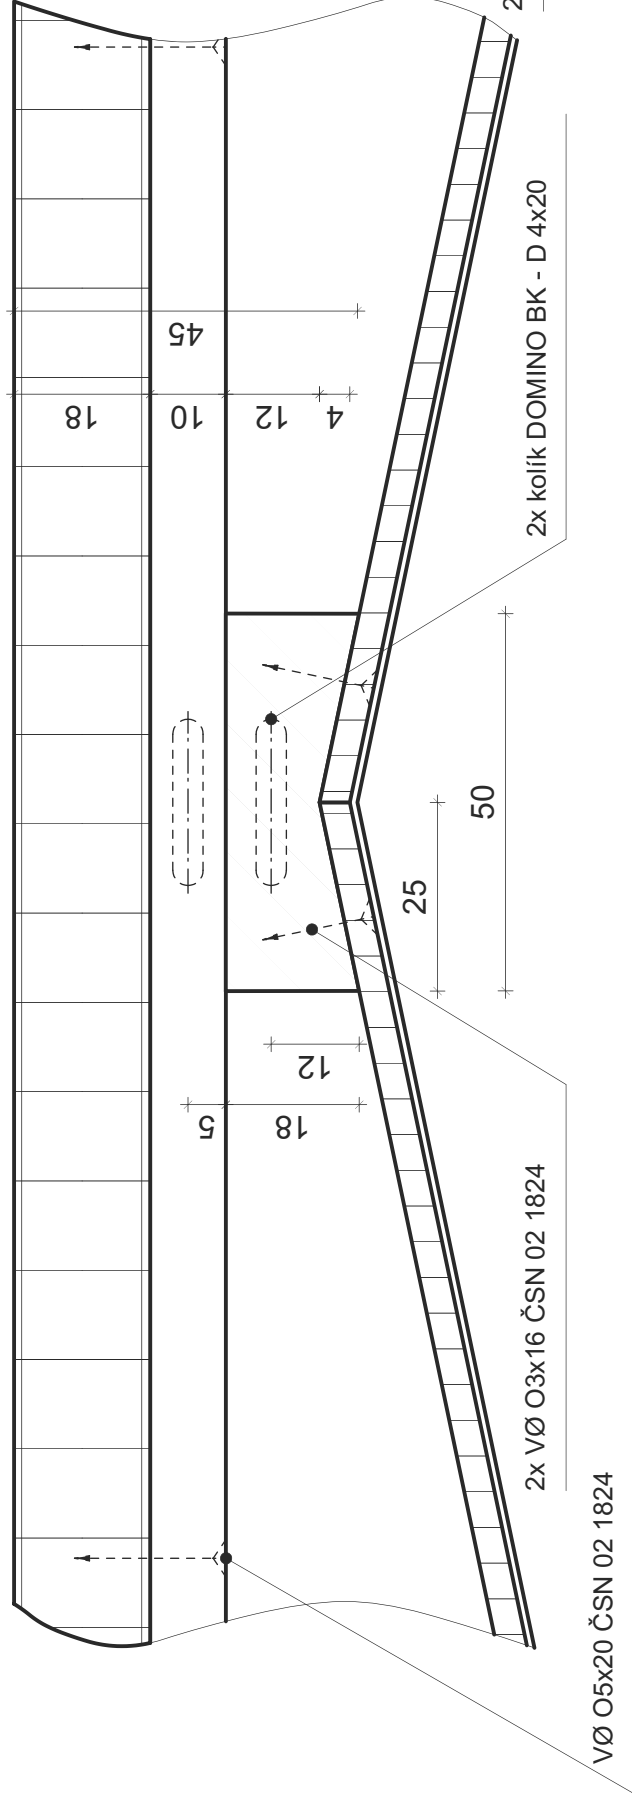

01 (1:1)

NOHA (1:5)