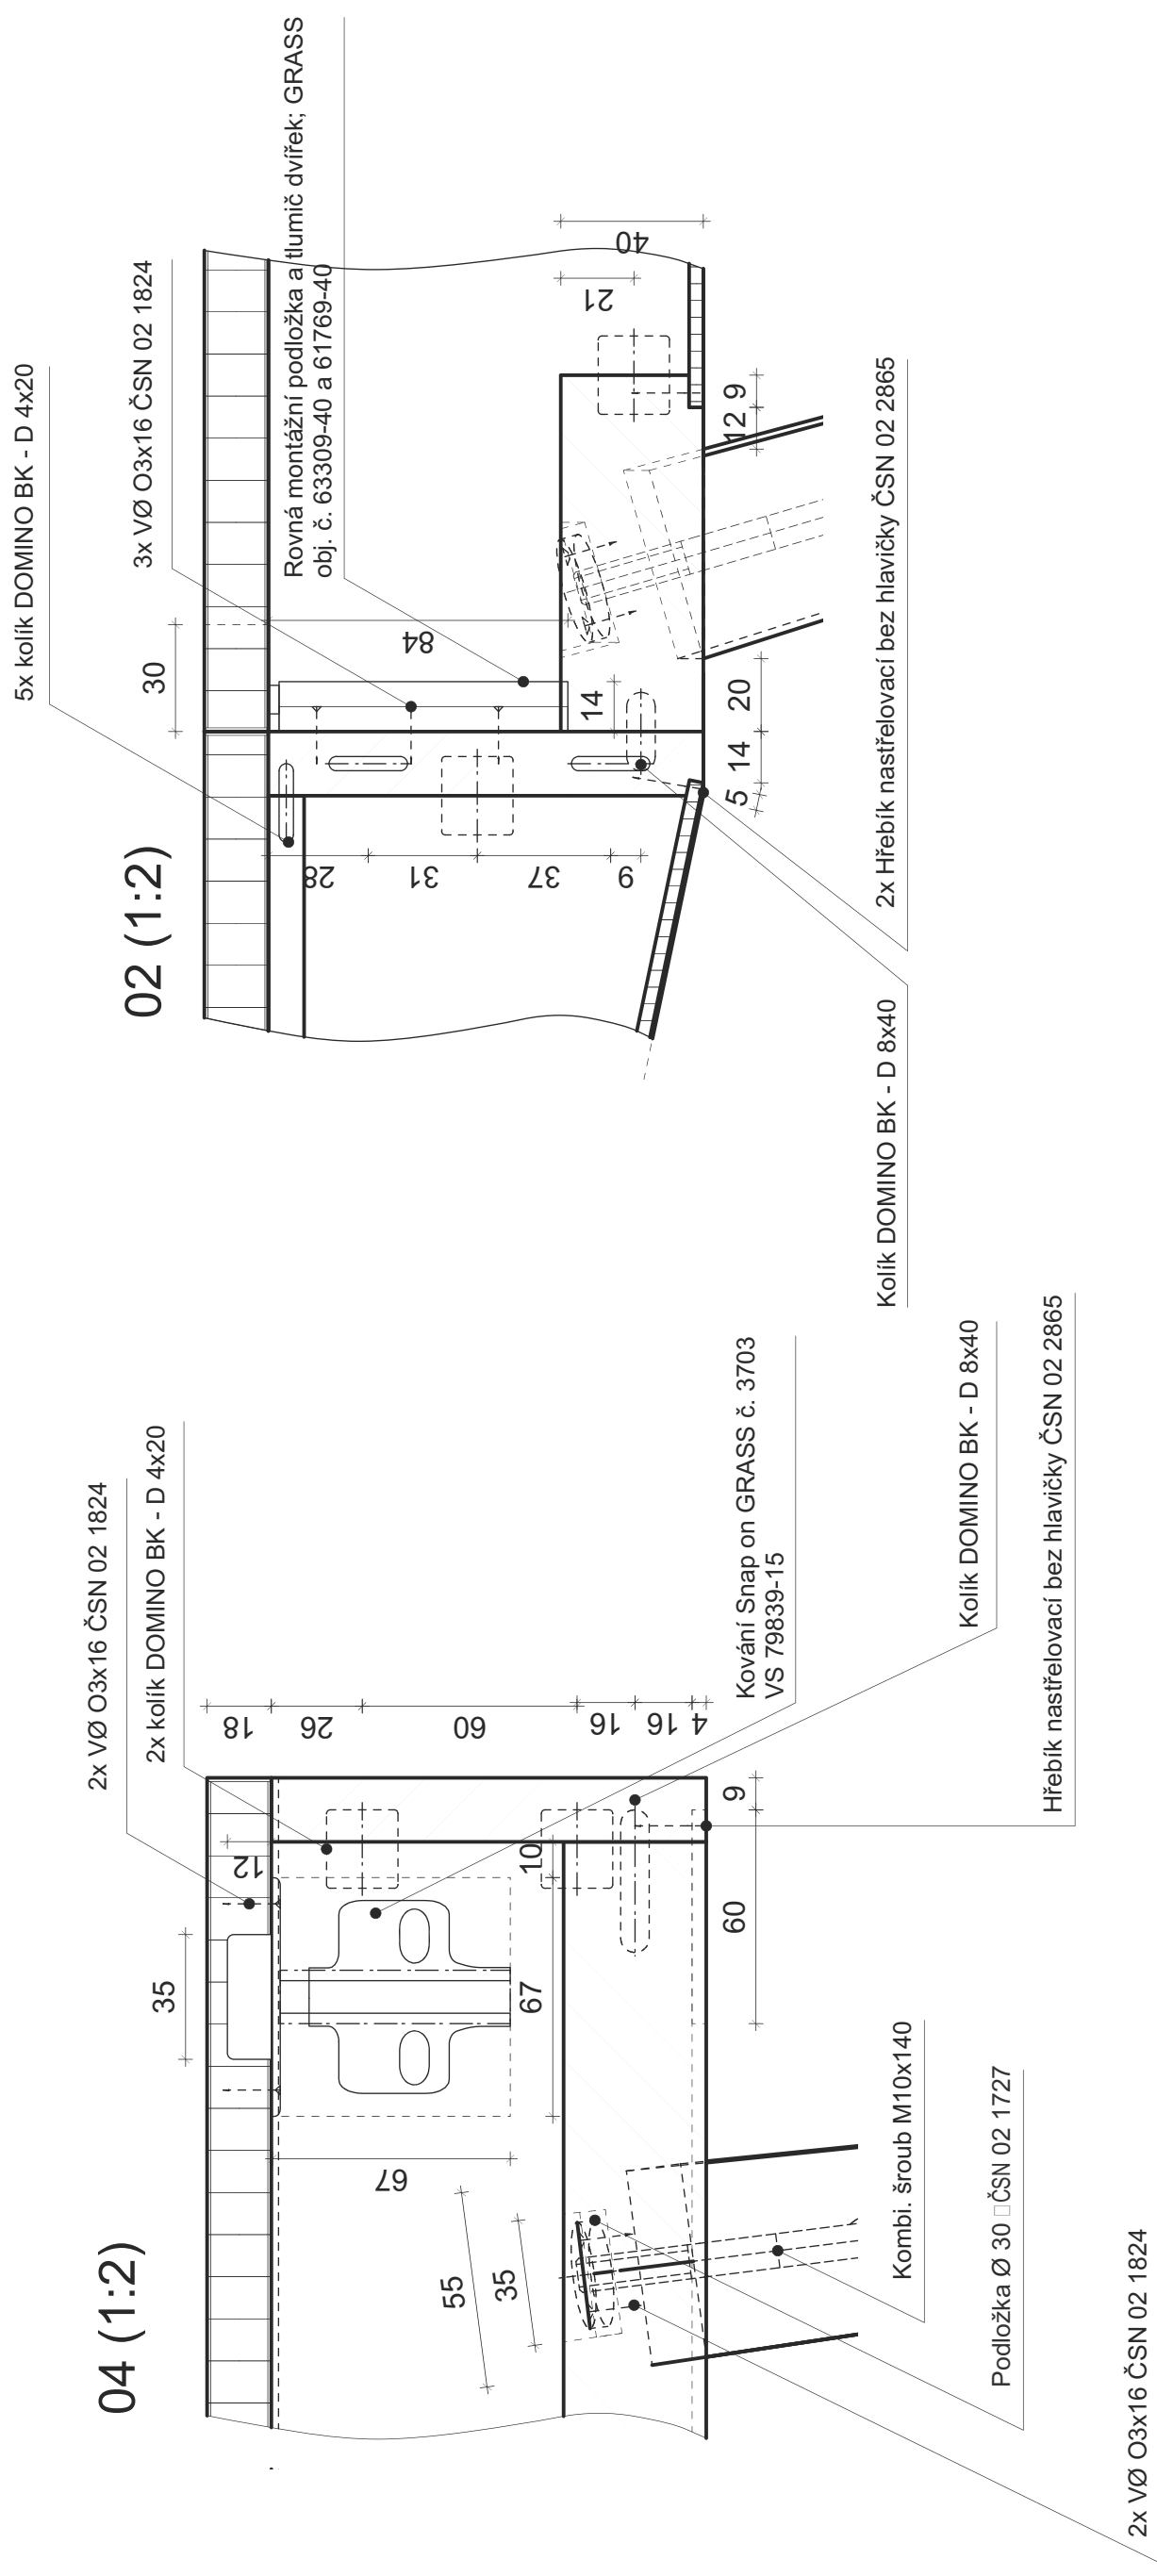

Kolíkové spoje lepeny;
 Nohy: DB 55; NTP 5/x;
 Luby: DB 40x100; NTP 5/x;
 Čela a boky: DB 18; NTP 5/x;
 Stolová deska: PDP - DB 18, hrany DB dýha tl. 1; NTP 5/x;
 Dno: PDP - DB 4; NTP 5/x;
 Vnitřní příčky: DB 18; NTP 5/x;
 Výztuže: DB 10, NTP 5/X;
 Všechny ostatní ostré hrany stříženy: 1x45°
 viz související výkres č. 1-002, 1-003, 1-004

C - C

160 / 240

B - B

A - A

Kolíkové spoje lepeny;
 Nohy: DB 55; NTP 5/x;
 Luby: DB 40x100; NTP 5/x;
 Čela a boky: DB 18; NTP 5/x;
 Stolová deska: PDP - DB 18; hrany DB dýha tl. 1; NTP 5/x;
 Dno: PDP - DB 4; NTP 5/x;
 Vnitřní příčky: DB 18; NTP 5/x;
 Výztuže: DB 10, NTP 5/X;
 Všechny ostatní ostré hrany strženy: 1x45°
 viz související výkres č. 1- 001, 1- 003, 1-004

Měřítko: 1:10	Navrhl: Bc. Pavla Nováková	Poslední revize:
	Kreslil: Bc. Pavla Nováková	
	Kontroloval:	
MENDELOVA UNIVERZITA V BRNĚ	Název výrobku: PSACÍ STŮL P.S.	Číslo položky:
	Obsah výkresu: PSACÍ STŮL	Číslo výkresu: 1-002
		Revize: —

Měřítko: 1:5,1:1	Navrhl: Bc. Pavla Nováková	Poslední revize:
	Kreslil: Bc. Pavla Nováková	
	Kontroloval:	
Název výrobku: MENDELOVA UNIVERZITA V BRNĚ	Název výrobku: PSACÍ STŮL P.S.	Promítání:
	Obsah výkresu: PSACÍ STŮL	Číslo výkresu: 1 - 003
		Revize: —