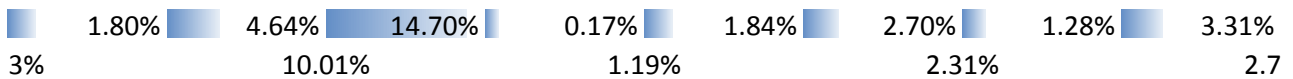

12%	-2%	5%	8%	16%	32%	31%	46%
16%	9%	-9%	16%	5%	29%	28%	64%
-9%	8%	-9%	20%	2%	25%	4%	39%
-16%	2%	-4%	7%	13%	35%	11%	60%
26%	9%	-14%	31%	73%	35%	21%	20%
-1%	17%	-15%	72%	111%	31%	49%	95%
11%	-12%	1%	7%	21%	39%	22%	20%

Derby Cam	Carrie Lesley Hertford		Catharine Starling		Maddie London Cam		Ellie Cante
F2	F1	F2	F1	F2	F1	F2	F1
32%	8%	16%	32%	31%	34%	23%	15%
14%	16%	5%	29%	28%	24%	12%	17%
10%	20%	2%	25%	4%	35%	-2%	29%
26%	7%	13%	35%	11%	56%	12%	63%
37%	31%	73%	35%	21%	2%	24%	17%
48%	72%	111%	31%	49%	39%	36%	55%
44%	7%	21%	39%	22%	15%	21%	24%