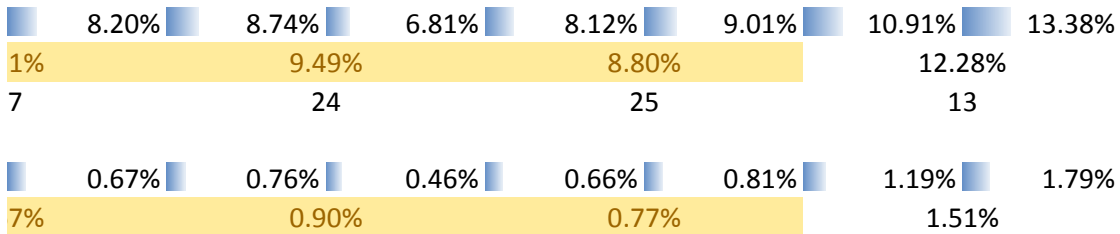

manty, ale bere se celek