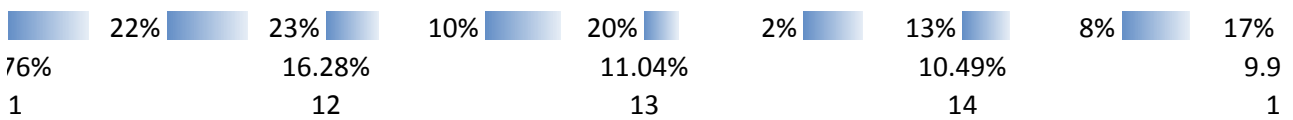

22%	-13%	-2%	17%	3%	34%	23%	45%
26%	16%	9%	15%	20%	24%	12%	26%
-6%	7%	-14%	16%	0%	35%	-2%	42%
4%	-11%	-14%	32%	13%	56%	12%	45%
21%	32%	-25%	17%	0%	2%	24%	27%
36%	13%	-3%	39%	13%	39%	36%	57%
24%	-3%	3%	23%	20%	15%	21%	19%

Great Yarmouth	Lauren Great Yarmouth		Simon Somerset Cam		Ursula BBC South Africa		Neil N
F2	F1	F2	F1	F2	F1	F2	F1
26%	17%	3%	15%	4%	-9%	-37%	12%
24%	15%	20%	12%	-2%	15%	35%	17%
9%	16%	0%	25%	-2%	5%	11%	12%
20%	32%	13%	7%	12%	39%	5%	29%
12%	17%	0%	36%	-9%	20%	16%	14%
30%	39%	13%	21%	5%	14%	-5%	31%
35%	23%	20%	25%	5%	7%	31%	4%