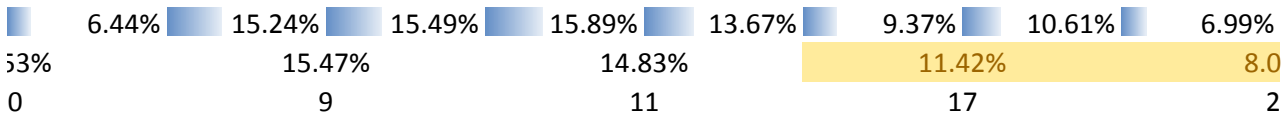

39%	-6%	-13%	12%	10%	0%	26%	1%
24%	14%	15%	17%	5%	28%	24%	0%
-2%	11%	-3%	12%	-7%	9%	9%	4%
7%	25%	-6%	29%	0%	21%	20%	7%
18%	3%	-17%	14%	-1%	17%	12%	6%
45%	11%	-11%	31%	1%	23%	30%	20%
37%	4%	5%	4%	13%	7%	35%	-3%

orwich	William Beasley Leicester		Ben Jordan USA		Frank Bryant Cornwall		Robert I
F2	F1	F2	F1	F2	F1	F2	F1
10%	-12%	10%	-6%	12%	-1%	-5%	-1%
5%	11%	3%	-17%	16%	3%	-5%	12%
-7%	8%	-11%	4%	-9%	12%	-17%	-2%
0%	14%	-5%	14%	-16%	9%	-5%	12%
-1%	10%	-1%	18%	26%	12%	15%	0%
1%	42%	40%	35%	-1%	31%	11%	17%
13%	-1%	11%	1%	11%	13%	9%	2%