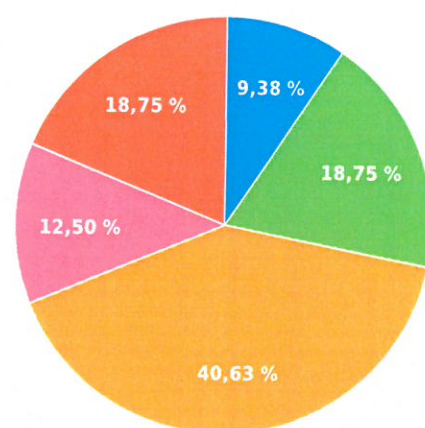

Čas vyplňování dotazníku

- 2-5 min. (9.38%)
- 5-10 min. (18.75%)
- 10-30 min. (40.63%)
- 30-60 min. (12.50%)
- >60 min. (18.75%)