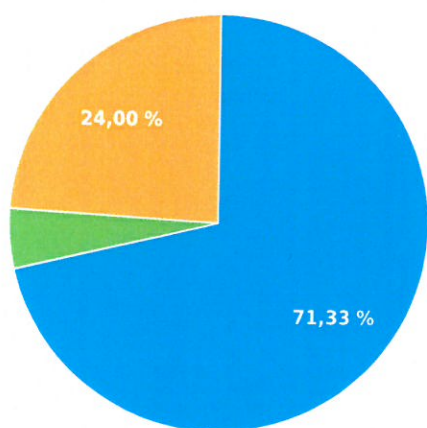

Pouze zobrazení

24%

Celková úspěšnost

Historie návštěv (06. 07. 2014 – 18. 07. 2014)

Celkem návštěv

- Pouze zobrazeno (71.33%)
- Nedokončeno (4.67%)
- Dokončeno (24.00%)

Zdroje návštěv

- Přímý odkaz (100.00%)