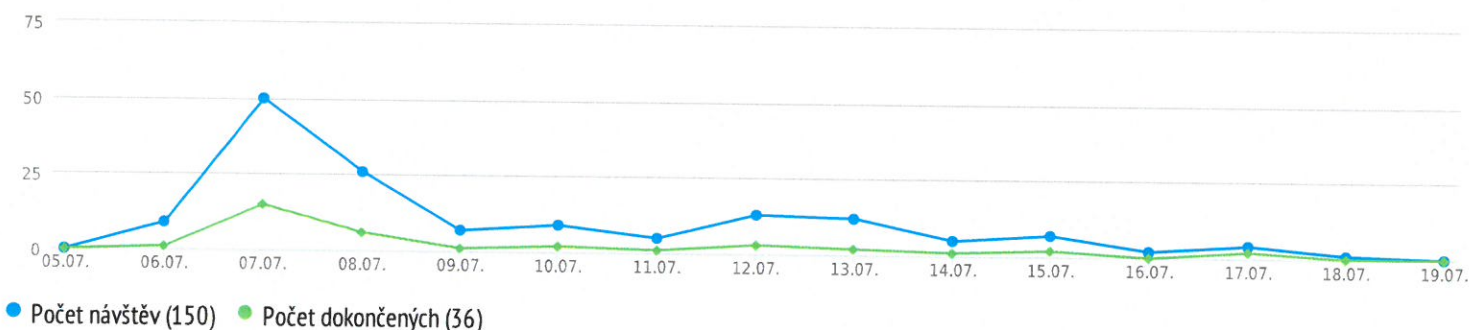

Statistika respondentů

150

Počet návštěv

36

Počet dokončených

7

Počet nedokončených

107

Pouze zobrazení

24%

Celková úspěšnost

Historie návštěv (06. 07. 2014 – 18. 07. 2014)

Celkem návštěv

- Pouze zobrazeno (71.33%)
- Nedokončeno (4.67%)
- Dokončeno (24.00%)

Zdroje návštěv

- Přímý odkaz (100.00%)